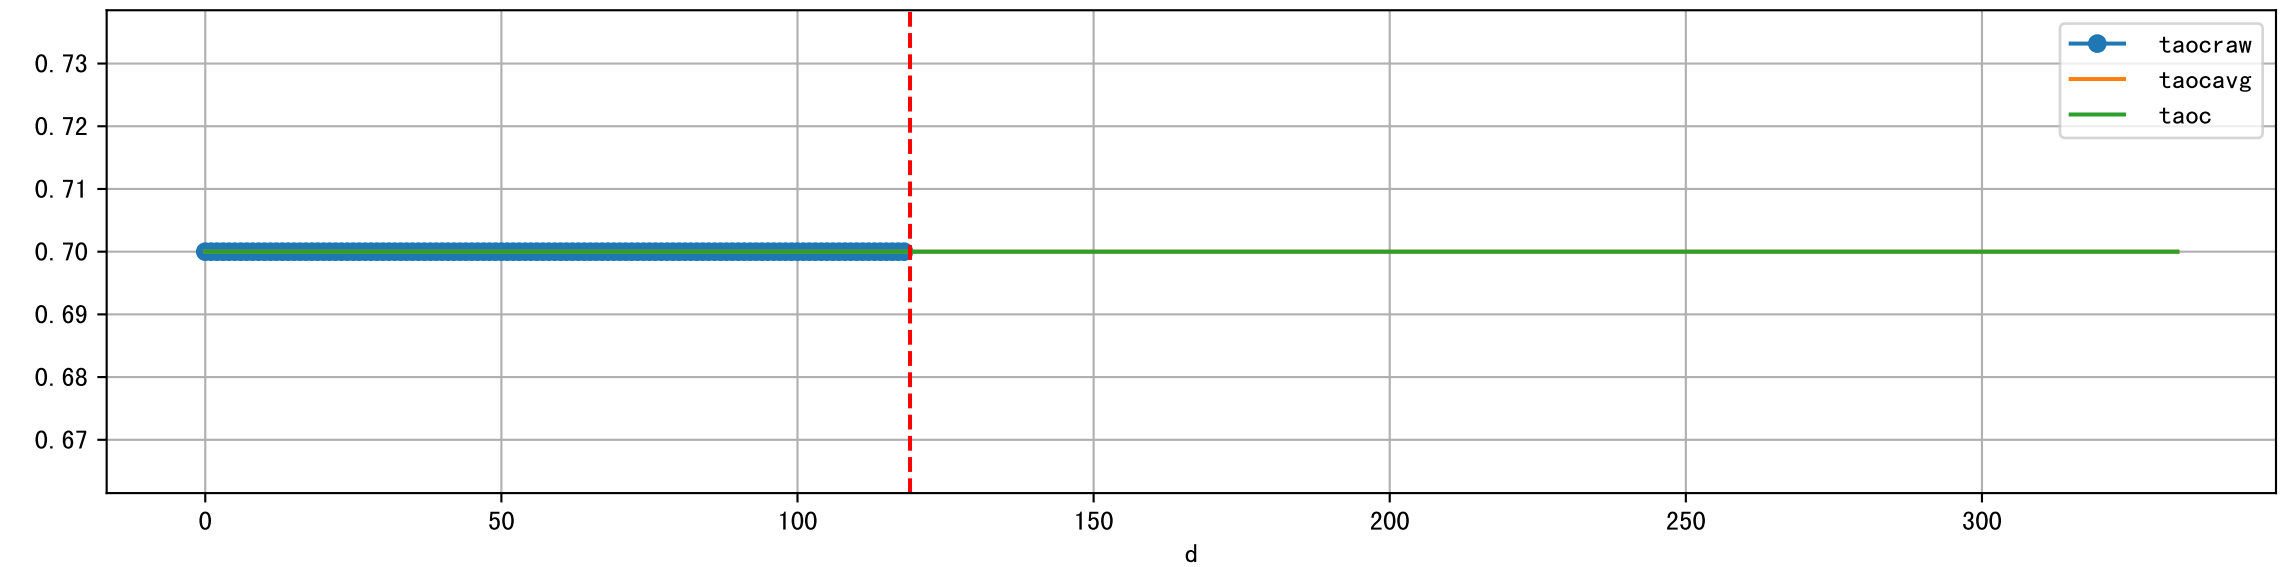

taocraw:-o', 'taocavg', 'taoc'], ['k0raw:-o', 'k0avg', 'k0'], ['k1raw:-o', 'k1avg', 'k1'], ['k2raw:-o', 'k2avg', 'k2'], ['Tblrrow:-o', 'Tblravg',

P2-12 D:119 2025-12-27