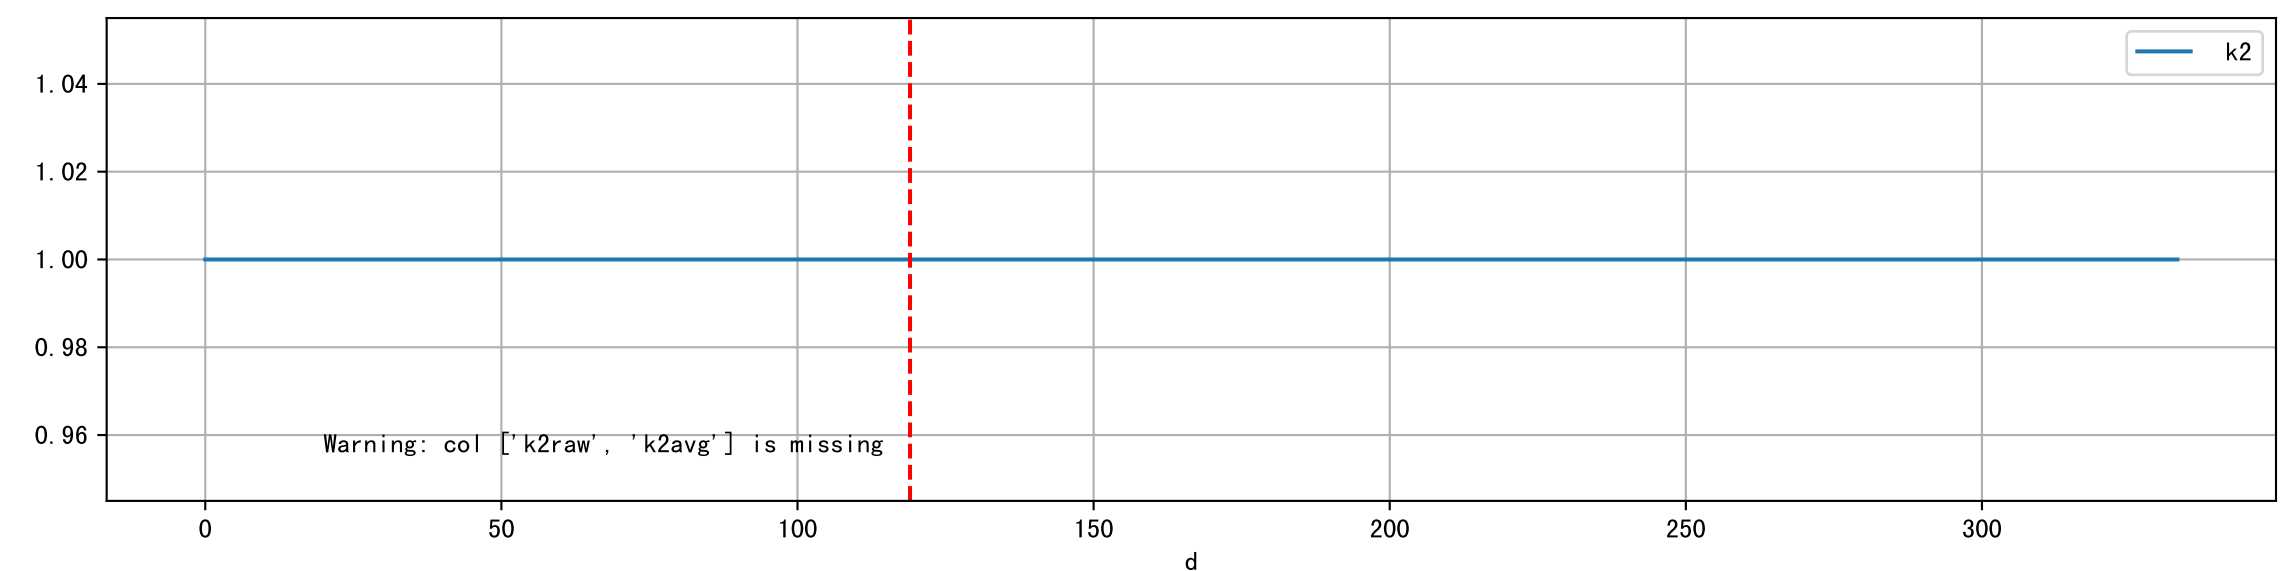

taocraw:-o', 'taocavg', 'taoc'], ['k0raw:-o', 'k0avg', 'k0'], ['k1raw:-o', 'k1avg', 'k1'], ['k2raw:-o', 'k2avg', 'k2'], ['Tblrrow:-o', 'Tblravg',

P2-12 D:119 2025-12-27