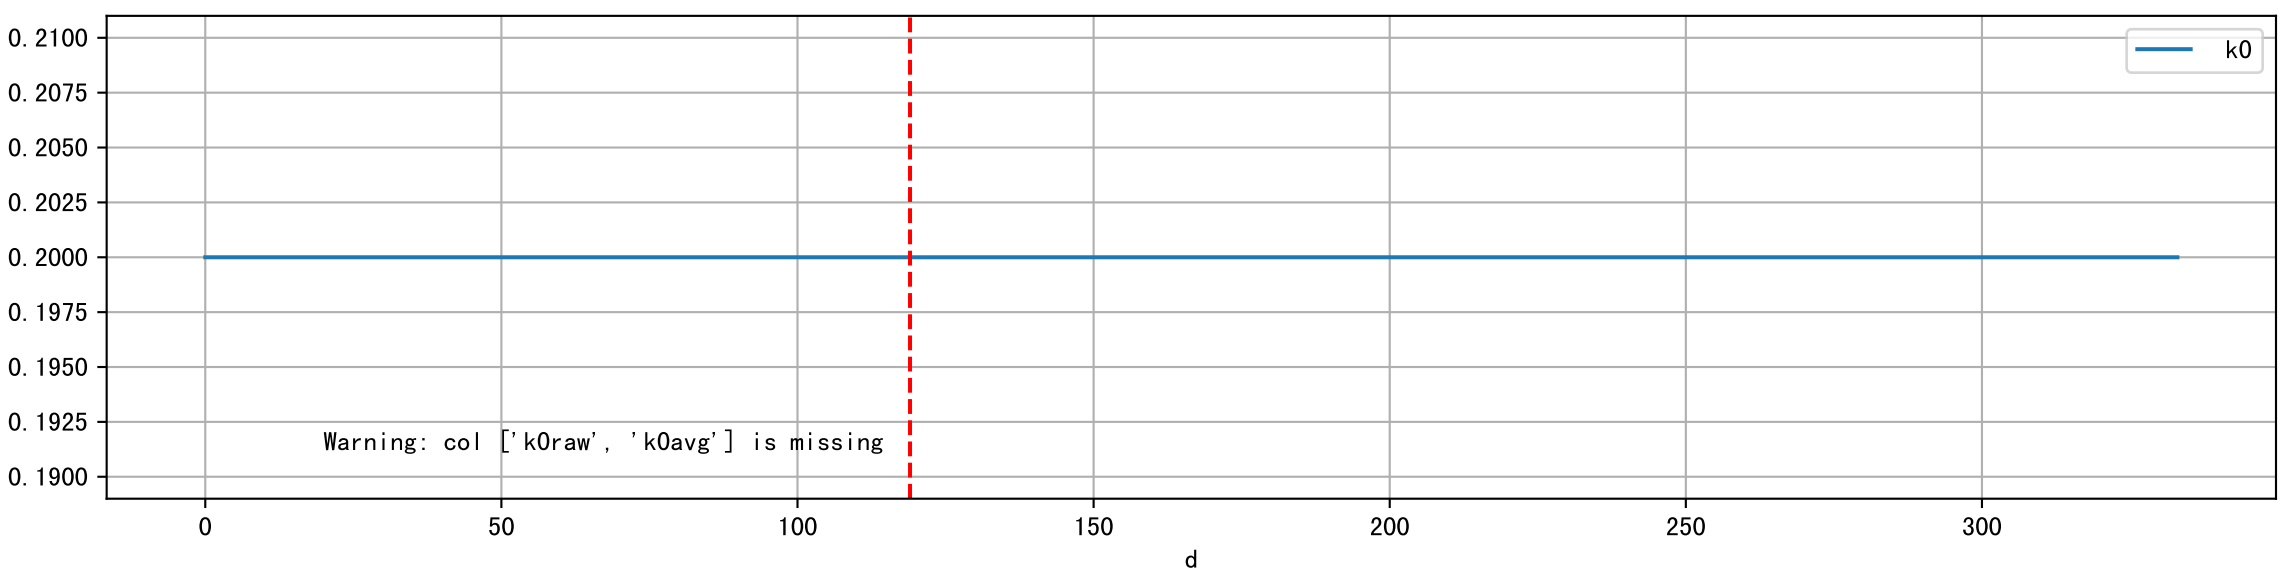

taocraw:-o', 'taocavg', 'taoc'], ['k0raw:-o', 'k0avg', 'k0'], ['k1raw:-o', 'k1avg', 'k1'], ['k2raw:-o', 'k2avg', 'k2'], ['Tblrrow:-o', 'Tblravg',

P2-12 D:119 2025-12-27