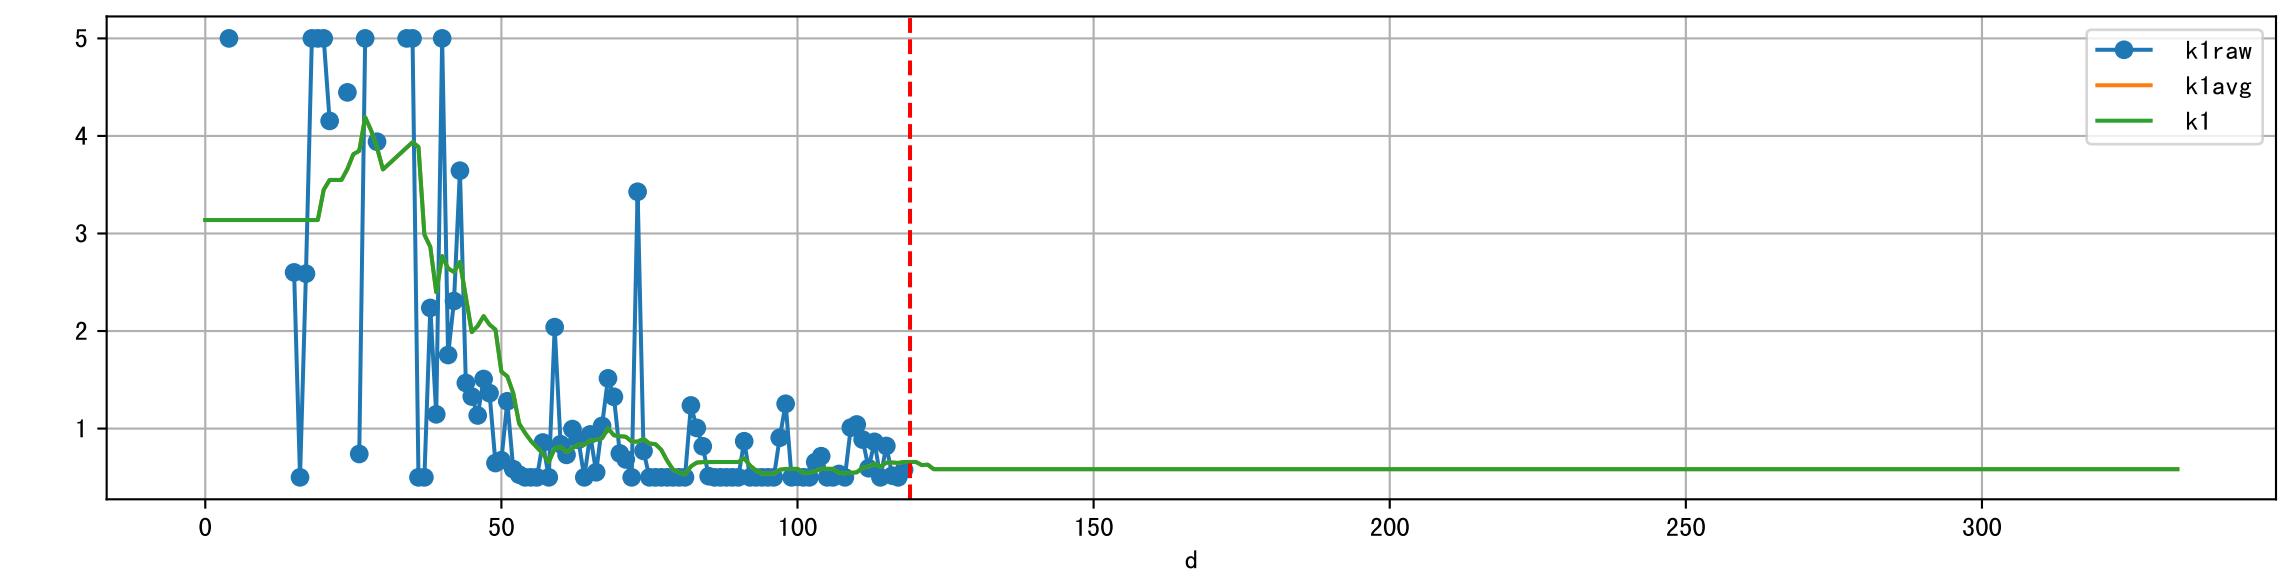

taocraw:-o', 'taocavg', 'taoc'], ['k0raw:-o', 'k0avg', 'k0'], ['k1raw:-o', 'k1avg', 'k1'], ['k2raw:-o', 'k2avg', 'k2'], ['Tblrrow:-o', 'Tblravg',

P2-12 D:119 2025-12-27