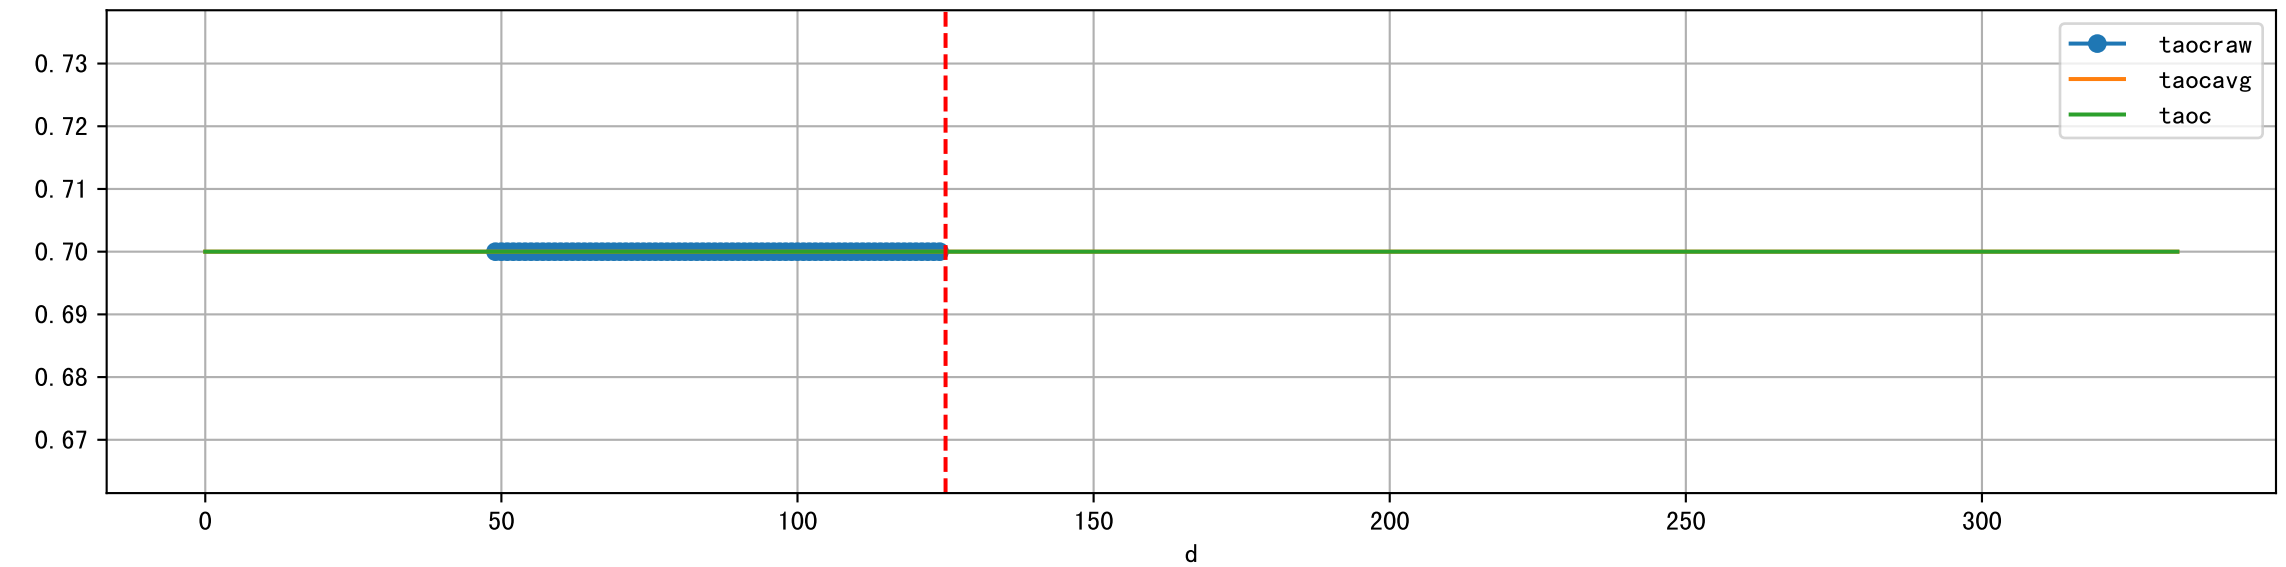

taocraw:-o', 'taocavg', 'taoc'], ['k0raw:-o', 'k0avg', 'k0'], ['k1raw:-o', 'k1avg', 'k1'], ['k2raw:-o', 'k2avg', 'k2'], ['Tblrw:-o', 'Tblavg',

P2-12 D:125 2026-01-02