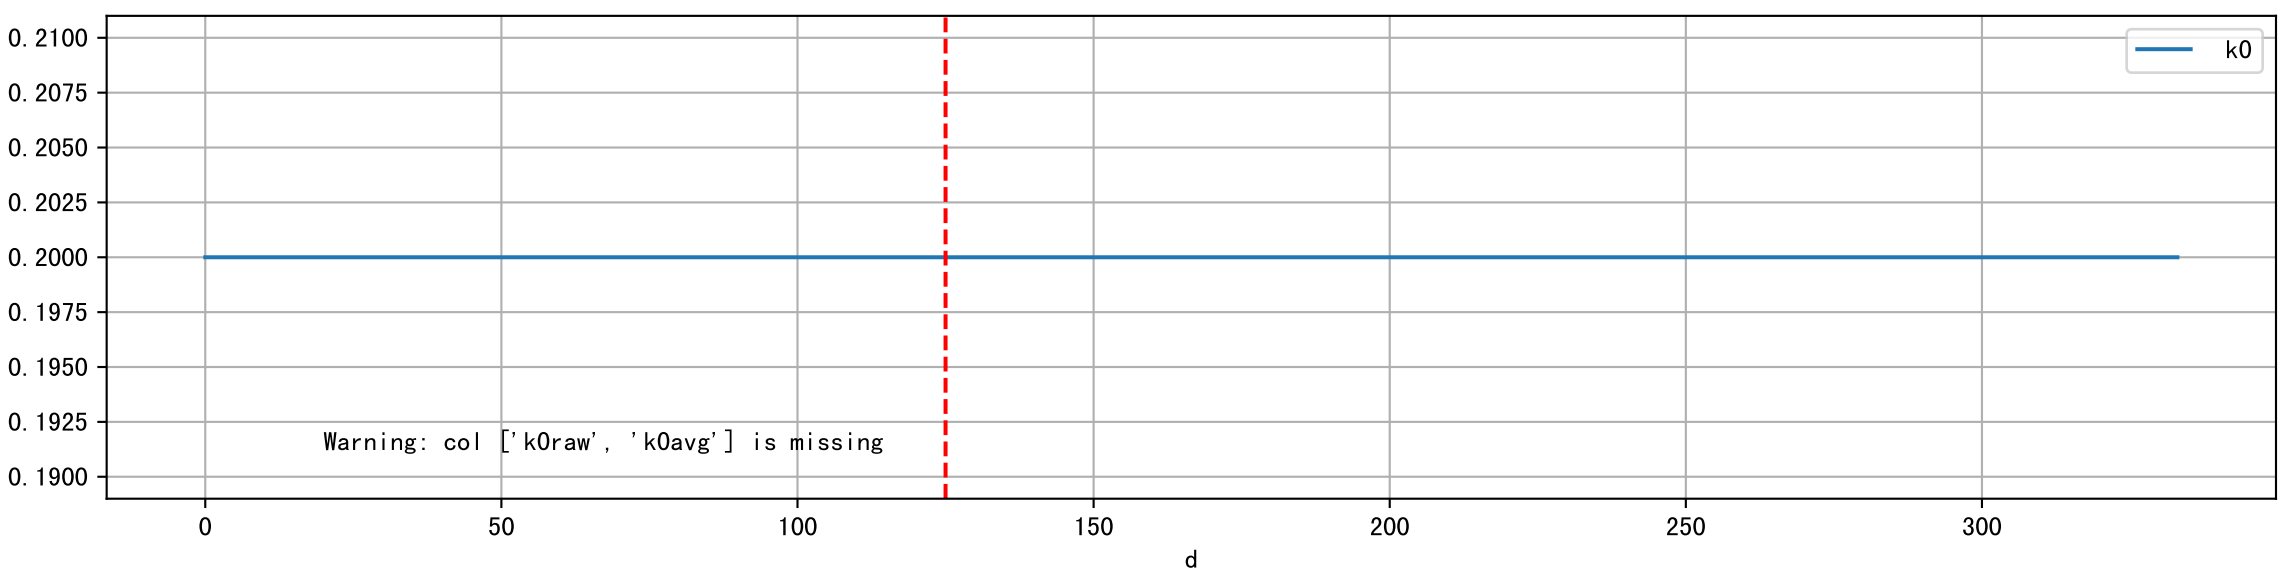

taocraw:-o', 'taocavg', 'taoc'], ['k0raw:-o', 'k0avg', 'k0'], ['k1raw:-o', 'k1avg', 'k1'], ['k2raw:-o', 'k2avg', 'k2'], ['Tblrw:-o', 'Tblavg',

P2-12 D:125 2026-01-02