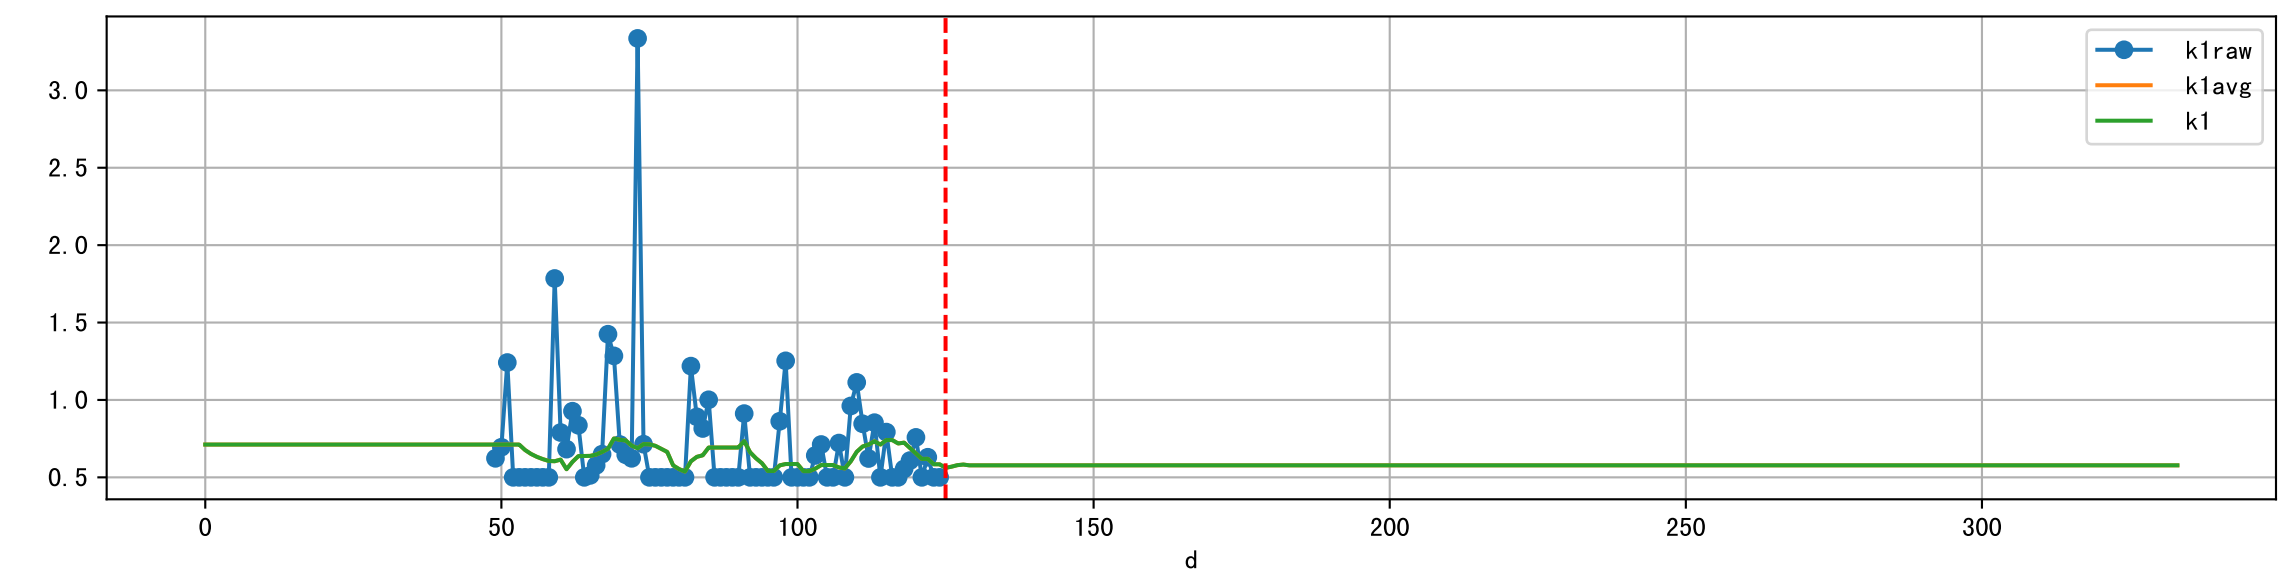

taocraw:-o', 'taocavg', 'taoc'], ['k0raw:-o', 'k0avg', 'k0'], ['k1raw:-o', 'k1avg', 'k1'], ['k2raw:-o', 'k2avg', 'k2'], ['Tblrw:-o', 'Tblavg',

P2-12 D:125 2026-01-02