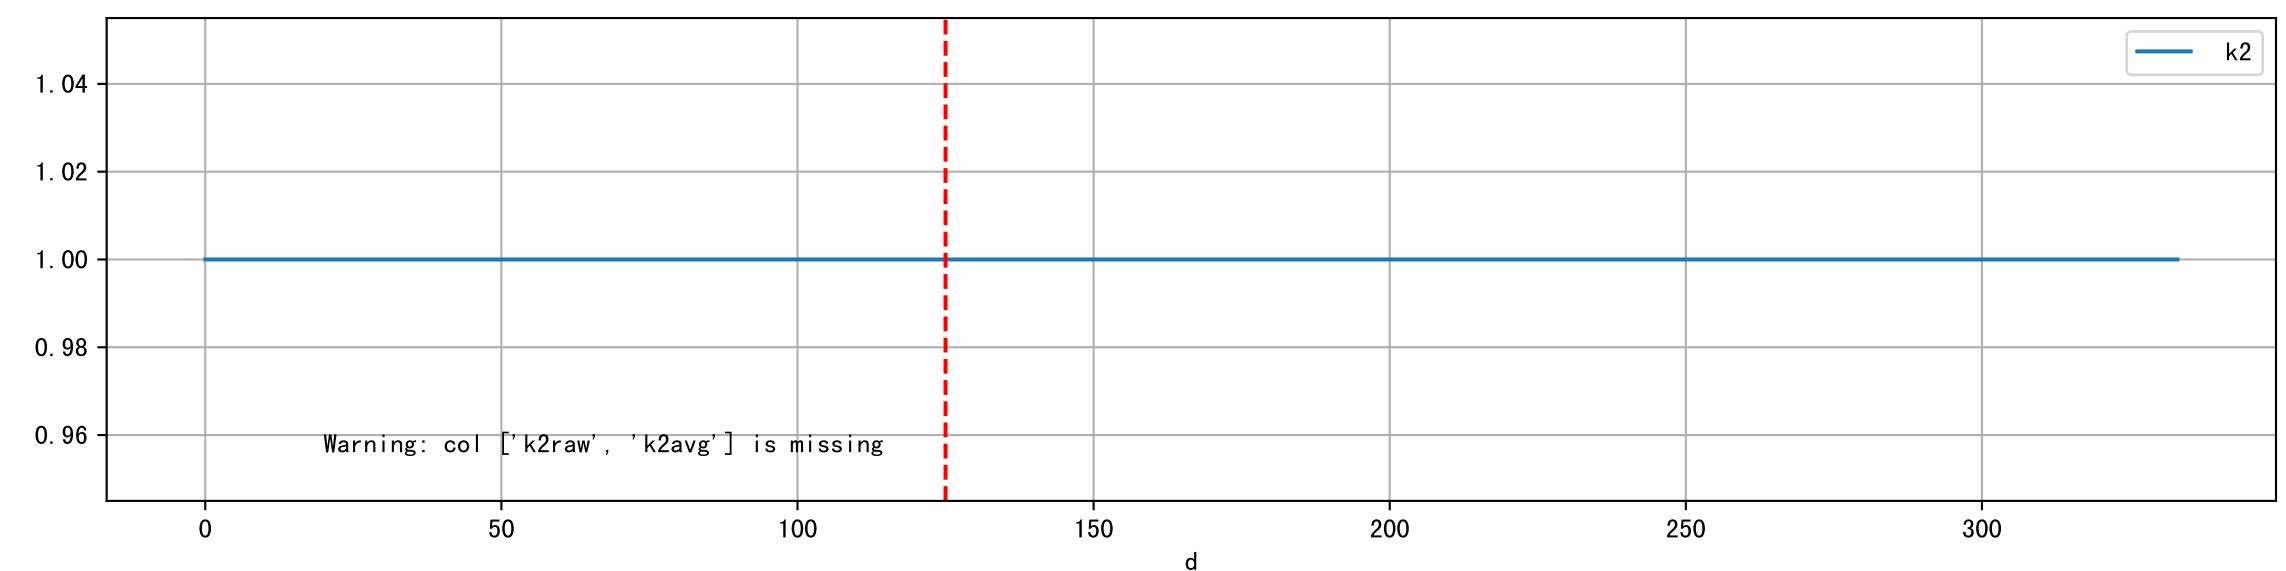

taocraw:-o', 'taocavg', 'taoc'], ['k0raw:-o', 'k0avg', 'k0'], ['k1raw:-o', 'k1avg', 'k1'], ['k2raw:-o', 'k2avg', 'k2'], ['Tblrw:-o', 'Tblavg',

P2-12 D:125 2026-01-02