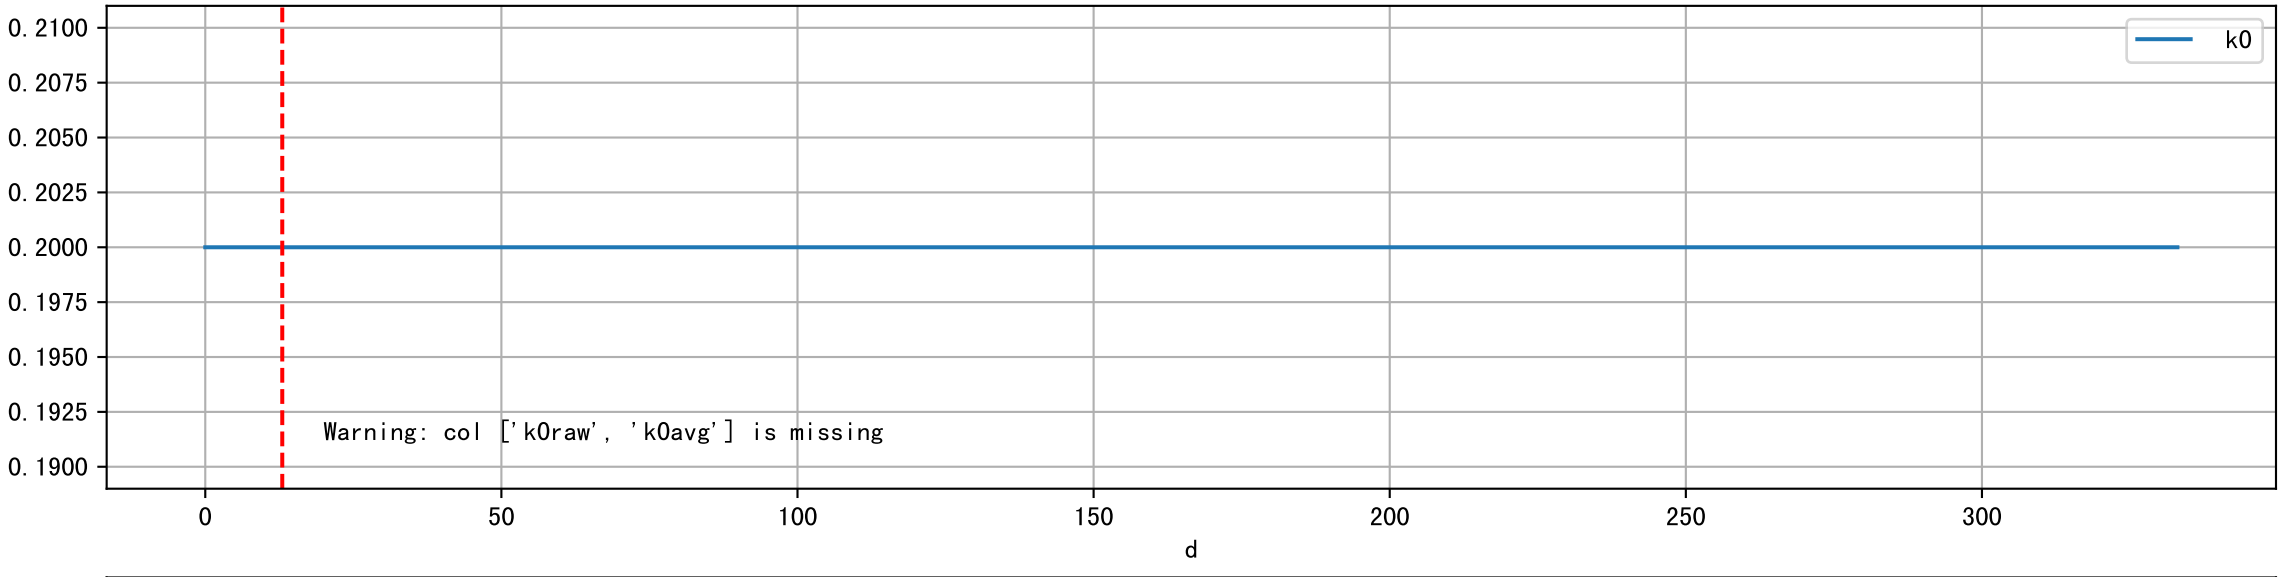

taocraw: -o', 'taocavg', 'taoc'], ['k0raw: -o', 'k0avg', 'k0'], ['k1raw: -o', 'k1avg', 'k1'], ['k2raw: -o', 'k2avg', 'k2'], ['Tblraw: -o', 'Tblavg', 'Tbl']

P2-12 D:13 2025-09-12