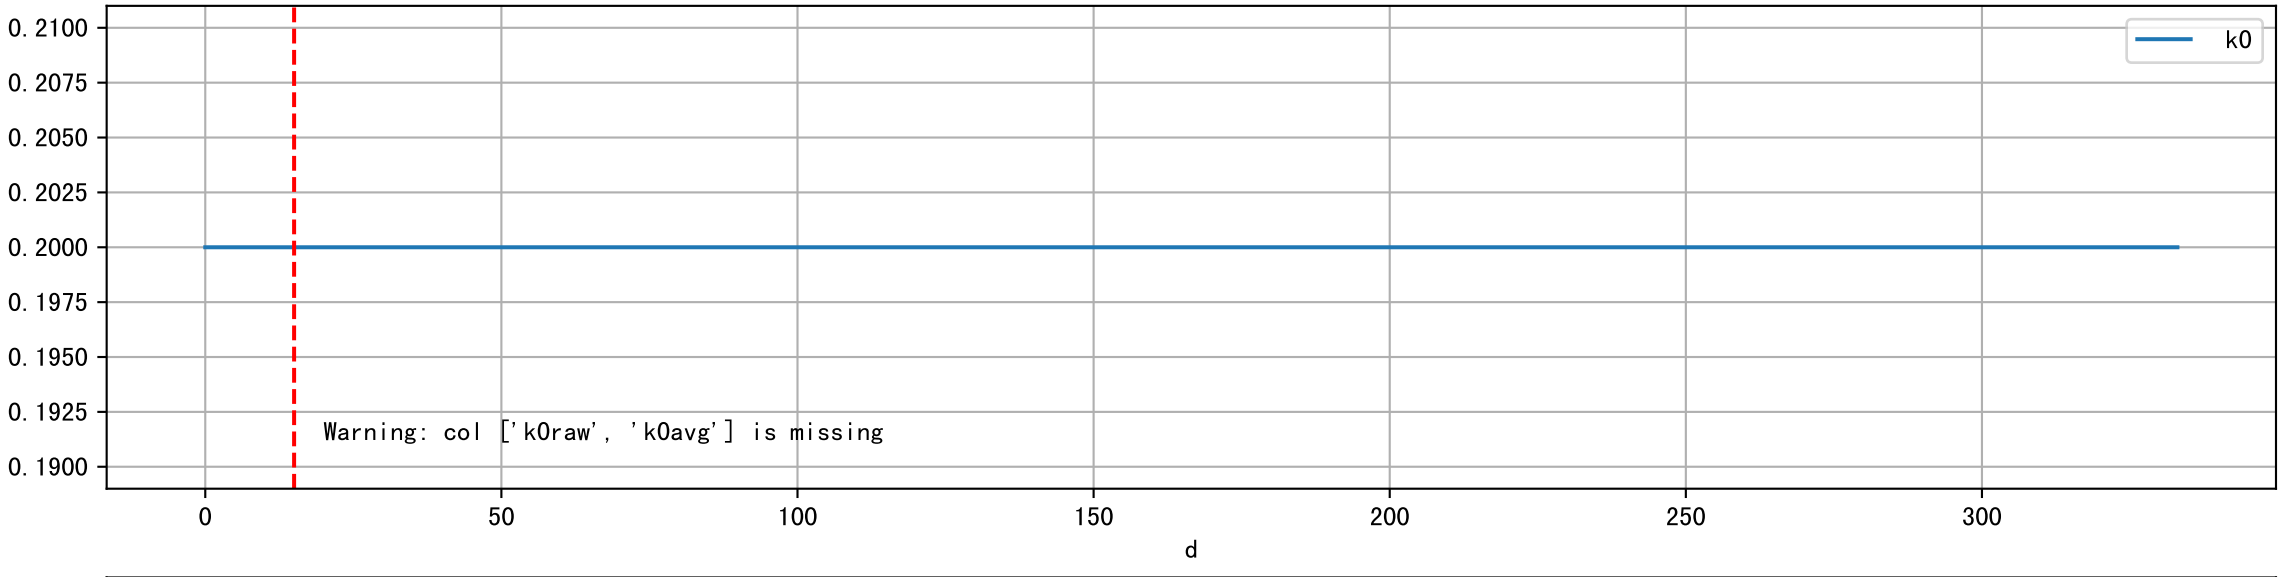

taocraw: -o', 'taocavg', 'taoc'], ['k0raw: -o', 'k0avg', 'k0'], ['k1raw: -o', 'k1avg', 'k1'], ['k2raw: -o', 'k2avg', 'k2'], ['Tblraw: -o', 'Tblavg', 'Tbl']

P2-12 D:15 2025-09-14