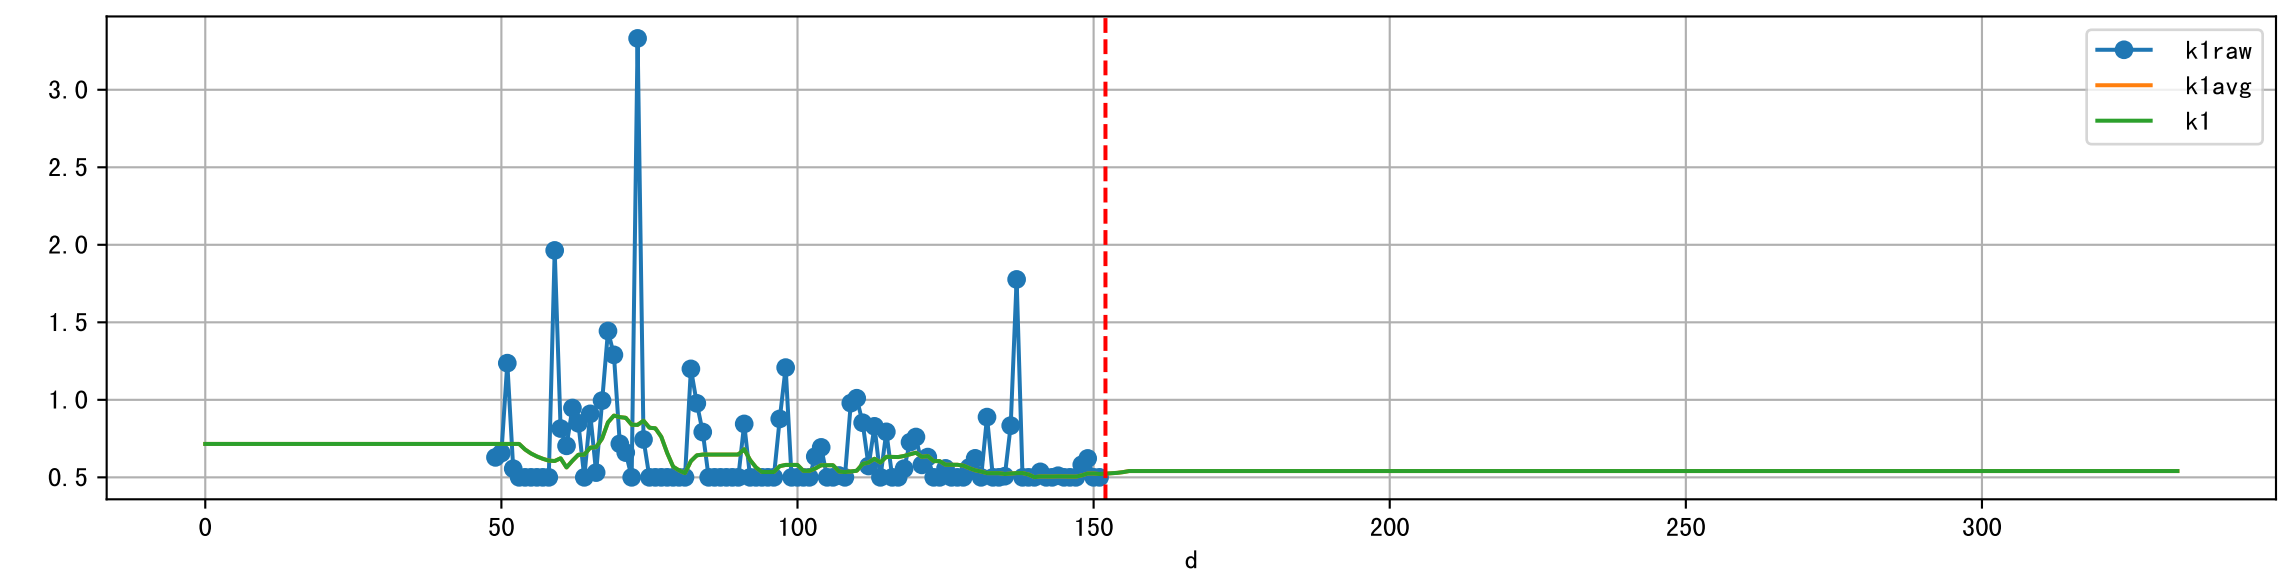

taocraw:-o', 'taocavg', 'taoc'], ['k0raw:-o', 'k0avg', 'k0'], ['k1raw:-o', 'k1avg', 'k1'], ['k2raw:-o', 'k2avg', 'k2'], ['Tblrw:-o', 'Tblavg', 'Tbl']

P2-12 D:152 2026-01-29