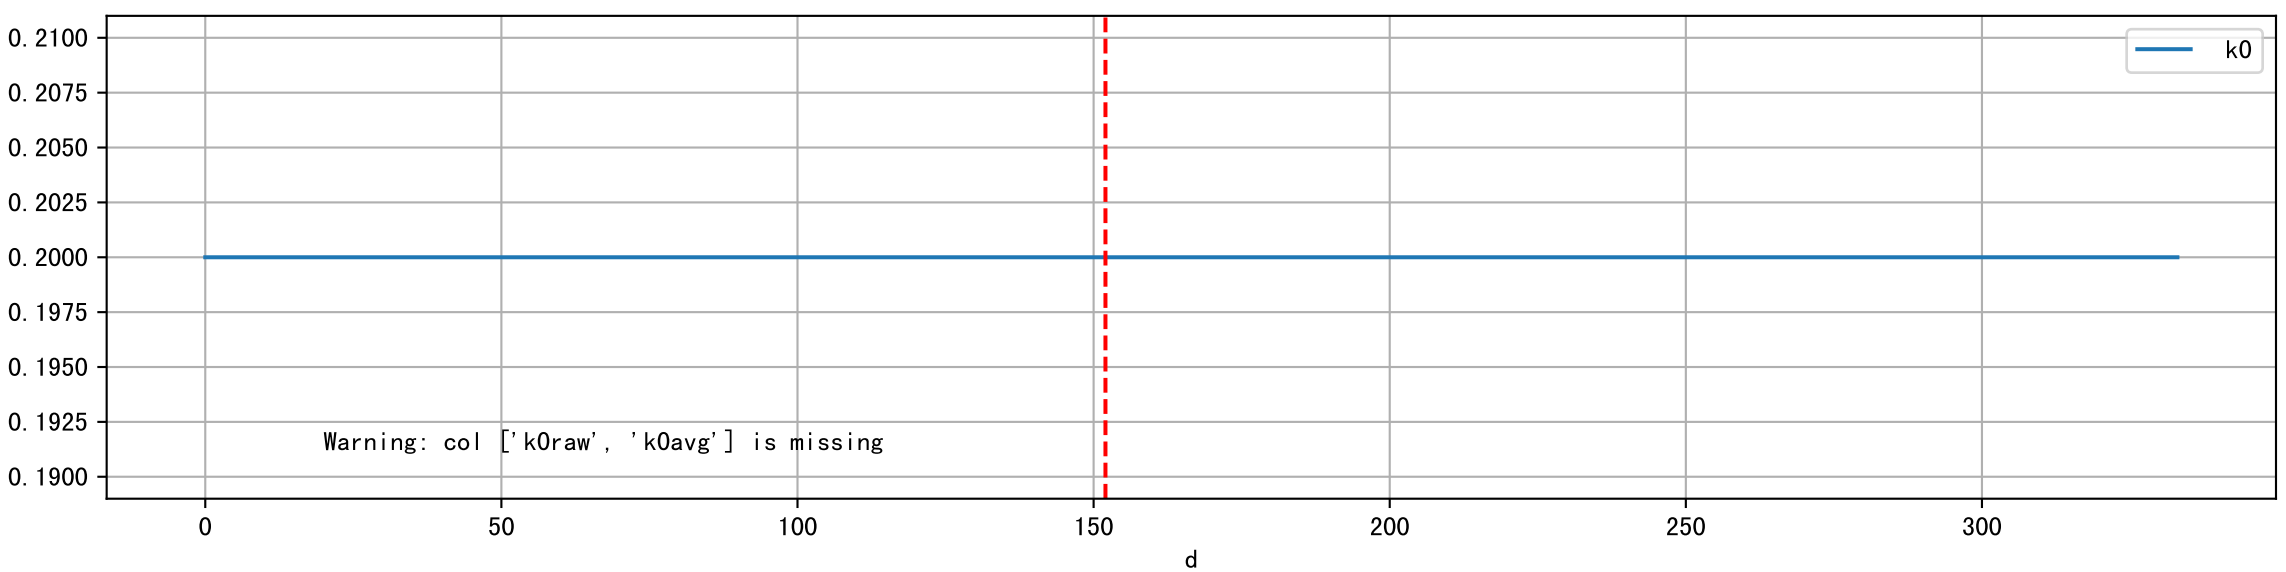

taocraw:-o', 'taocavg', 'taoc'], ['k0raw:-o', 'k0avg', 'k0'], ['k1raw:-o', 'k1avg', 'k1'], ['k2raw:-o', 'k2avg', 'k2'], ['Tblrw:-o', 'Tblavg', 'Tbl']

P2-12 D:152 2026-01-29