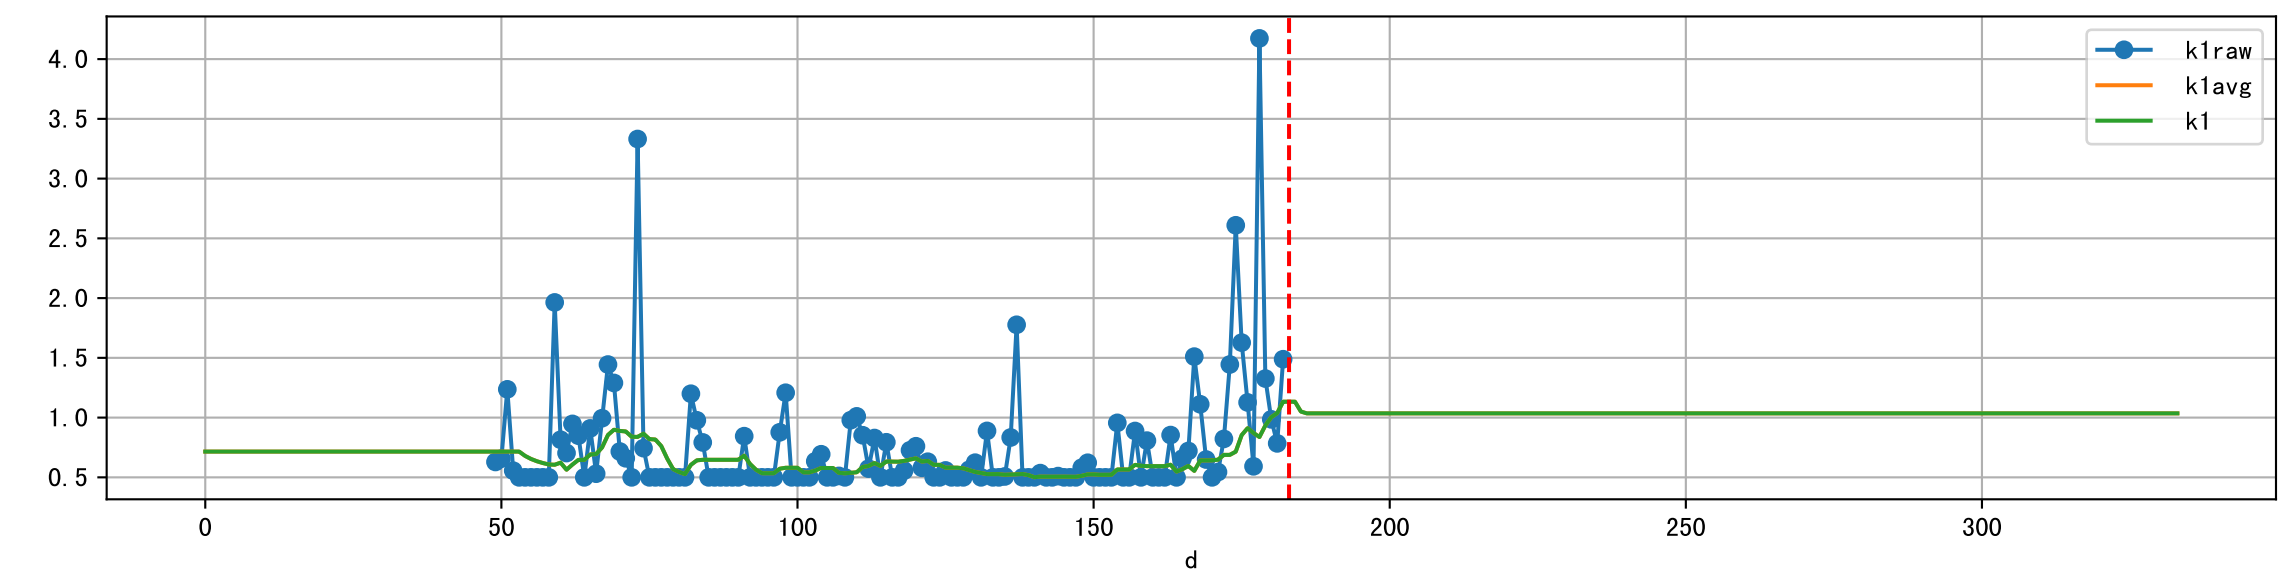

taocraw:-o', 'taocavg', 'taoc'], ['k0raw:-o', 'k0avg', 'k0'], ['k1raw:-o', 'k1avg', 'k1'], ['k2raw:-o', 'k2avg', 'k2'], ['Tblrrow:-o', 'Tblravg',

P2-12 D:183 2026-03-01