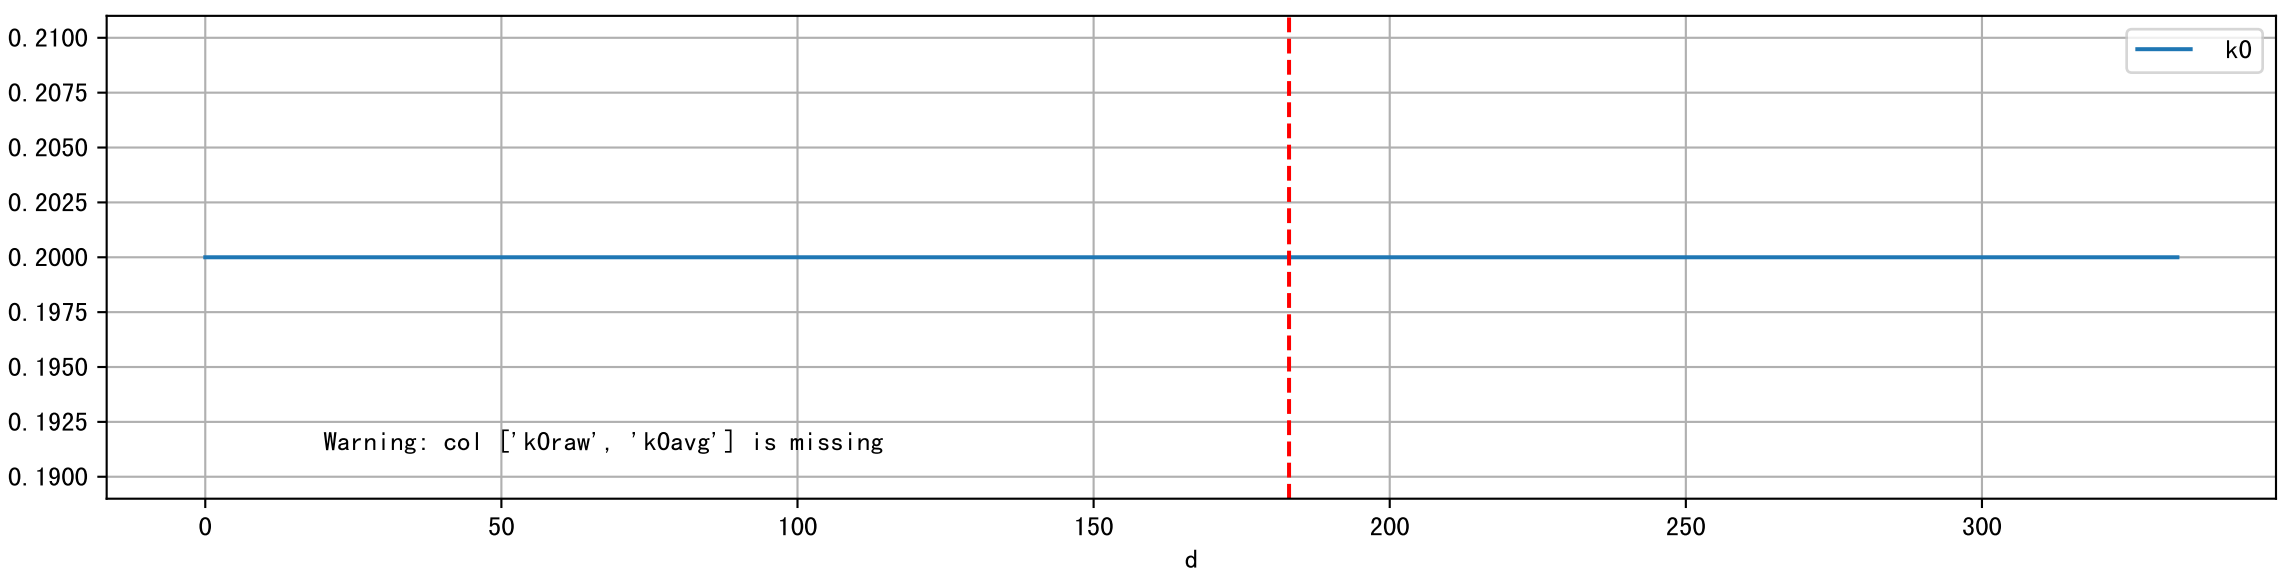

taocraw:-o', 'taocavg', 'taoc'], ['k0raw:-o', 'k0avg', 'k0'], ['k1raw:-o', 'k1avg', 'k1'], ['k2raw:-o', 'k2avg', 'k2'], ['Tblrrow:-o', 'Tblravg',

P2-12 D:183 2026-03-01