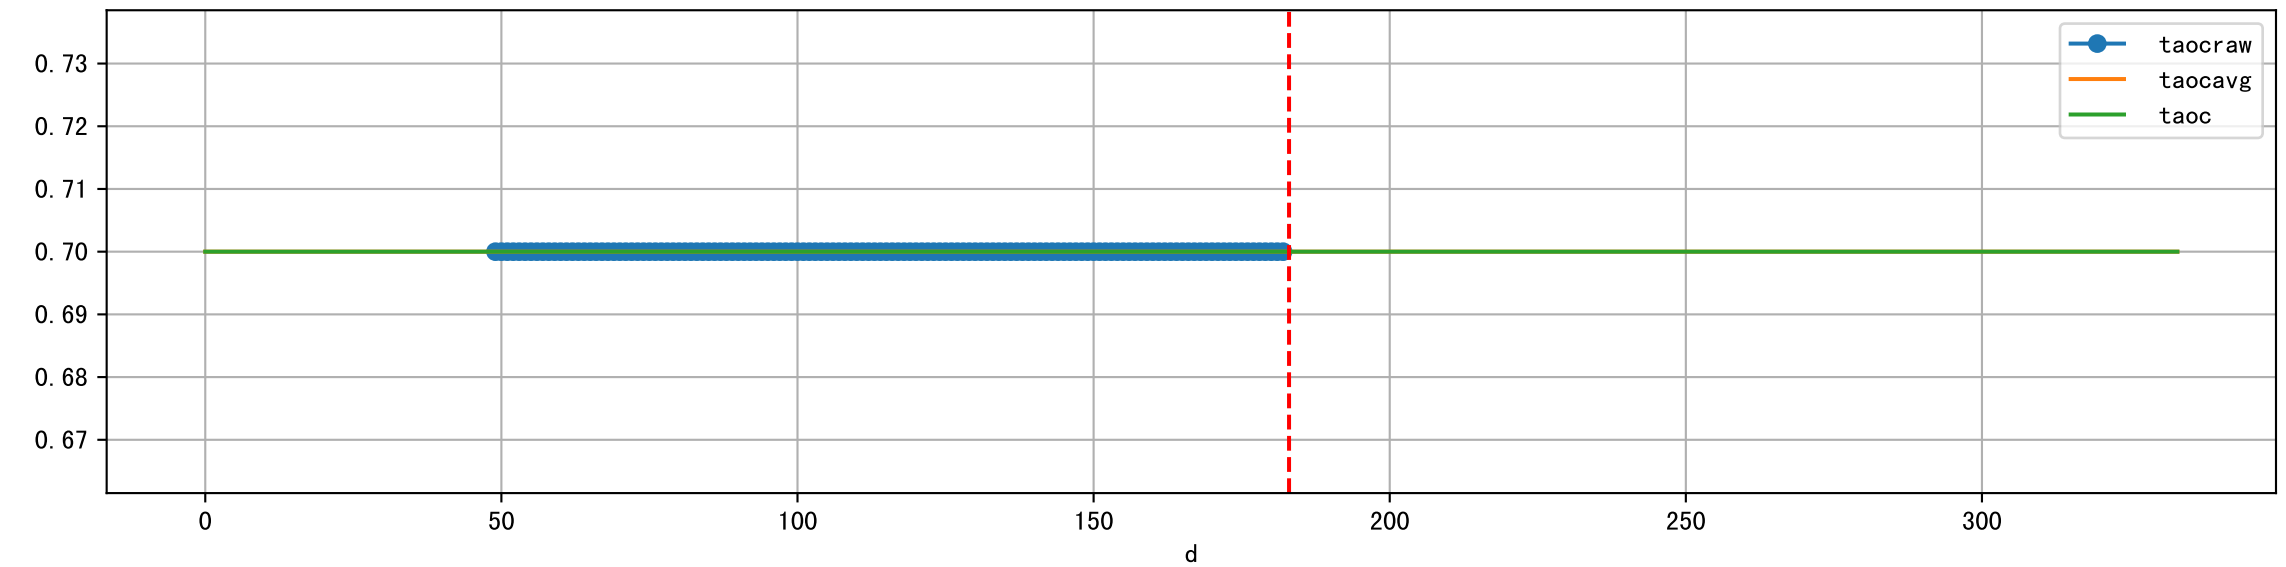

taocraw:-o', 'taocavg', 'taoc'], ['k0raw:-o', 'k0avg', 'k0'], ['k1raw:-o', 'k1avg', 'k1'], ['k2raw:-o', 'k2avg', 'k2'], ['Tblrrow:-o', 'Tblravg',

P2-12 D:183 2026-03-01