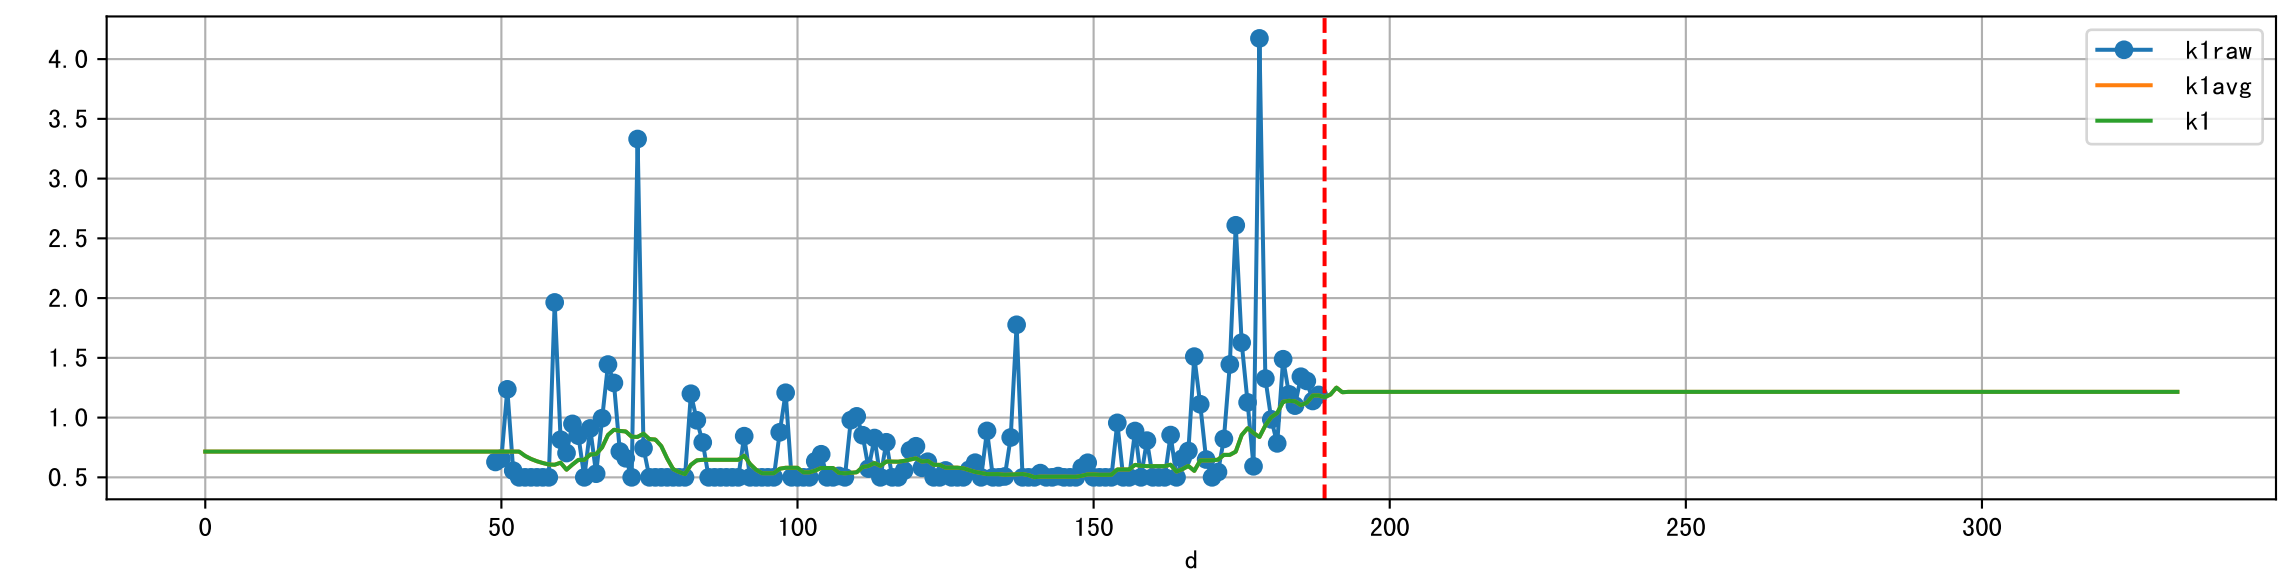

taocraw:-o', 'taocavg', 'taoc'], ['k0raw:-o', 'k0avg', 'k0'], ['k1raw:-o', 'k1avg', 'k1'], ['k2raw:-o', 'k2avg', 'k2'], ['Tblrrow:-o', 'Tblravg',

P2-12 D:189 2026-03-07