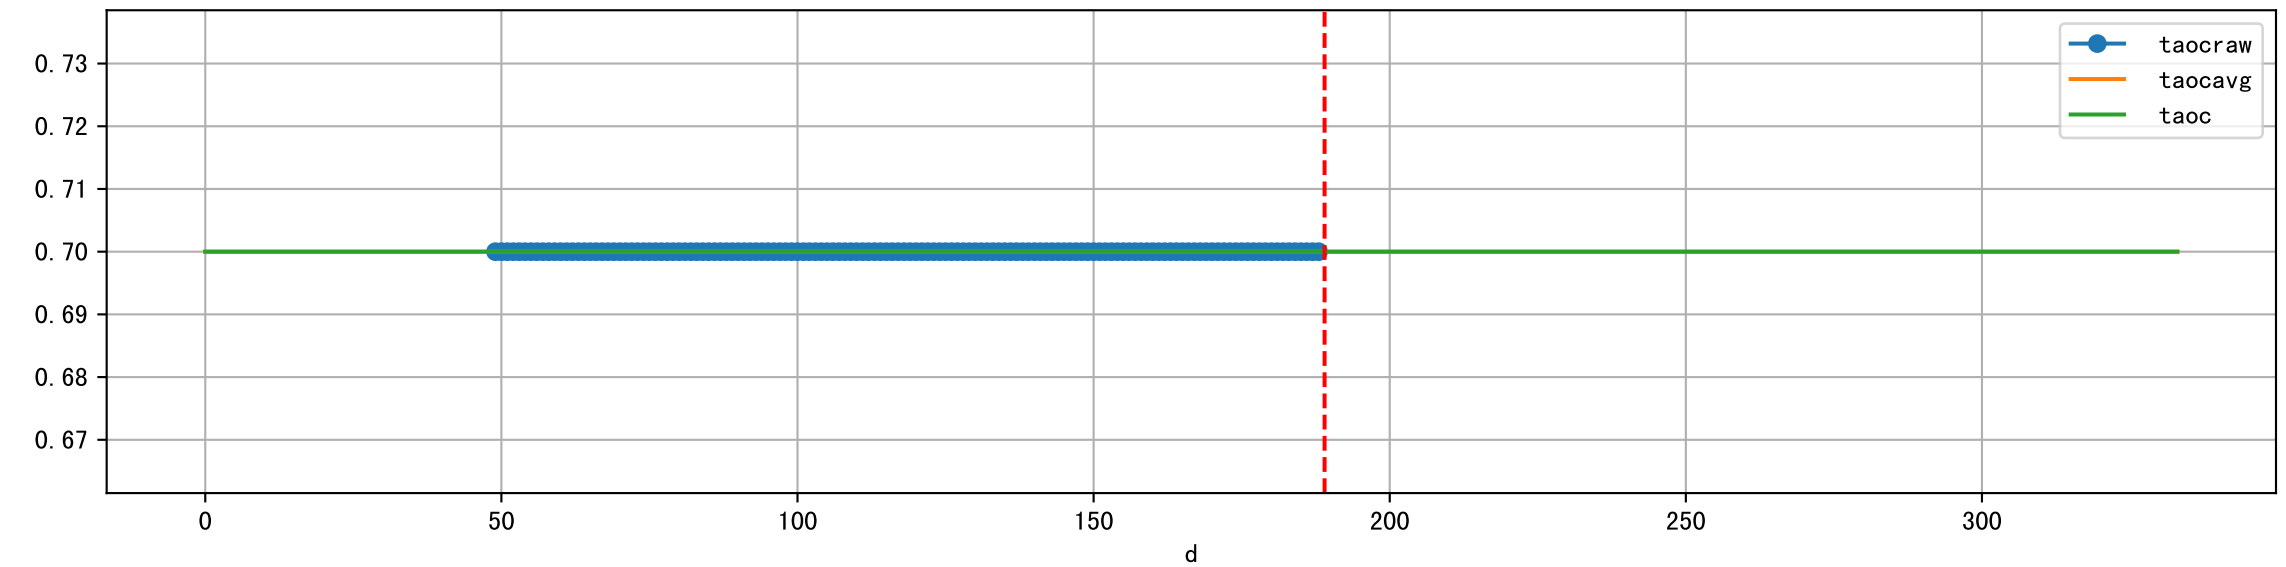

taocraw:-o', 'taocavg', 'taoc'], ['k0raw:-o', 'k0avg', 'k0'], ['k1raw:-o', 'k1avg', 'k1'], ['k2raw:-o', 'k2avg', 'k2'], ['Tblrrow:-o', 'Tblravg',

P2-12 D:189 2026-03-07