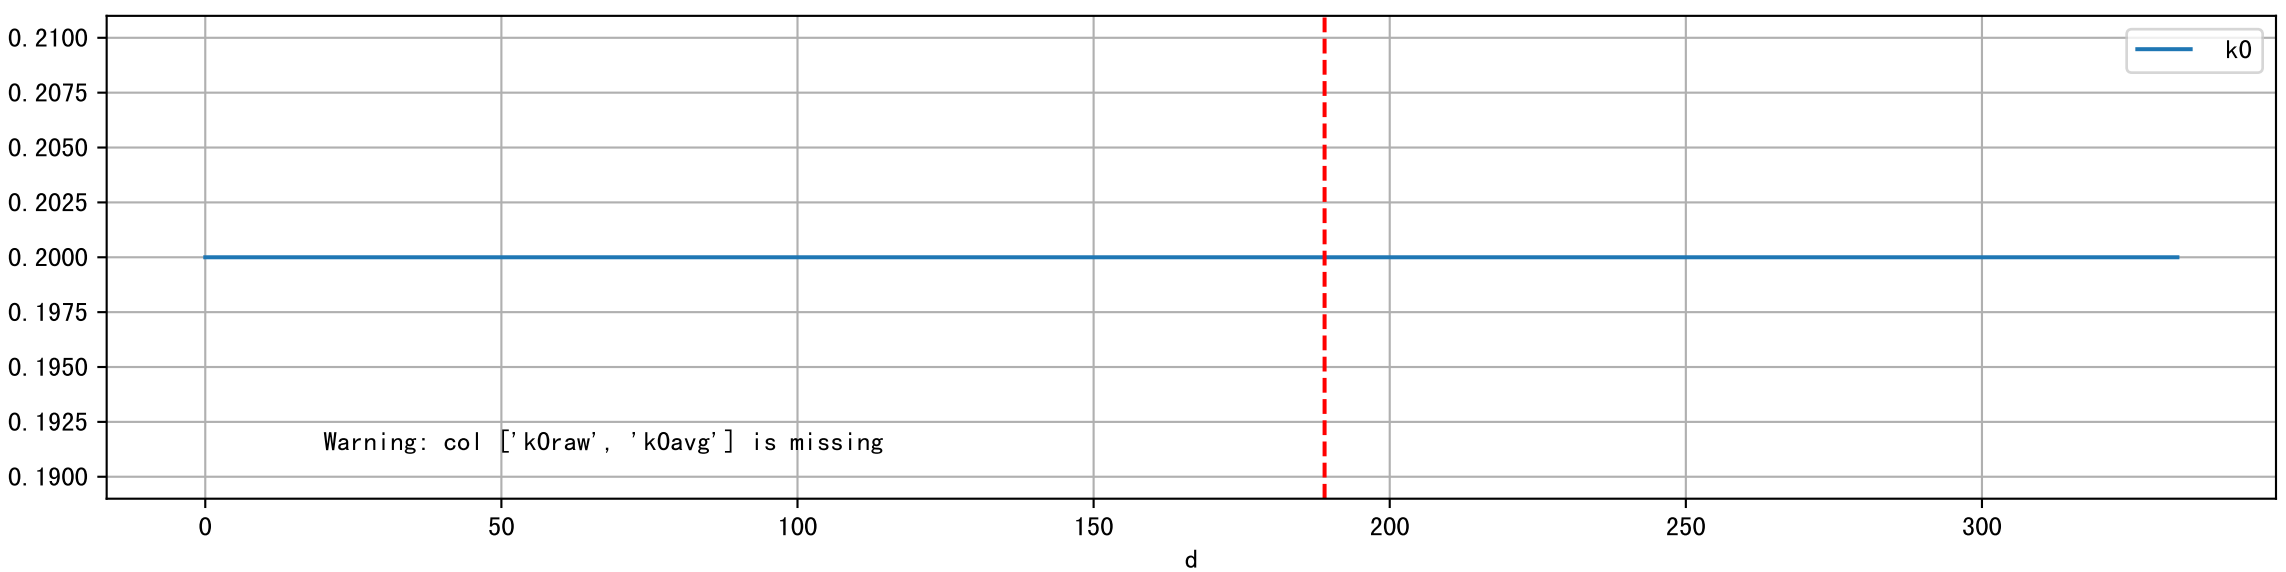

taocraw:-o', 'taocavg', 'taoc'], ['k0raw:-o', 'k0avg', 'k0'], ['k1raw:-o', 'k1avg', 'k1'], ['k2raw:-o', 'k2avg', 'k2'], ['Tblrrow:-o', 'Tblravg',

P2-12 D:189 2026-03-07