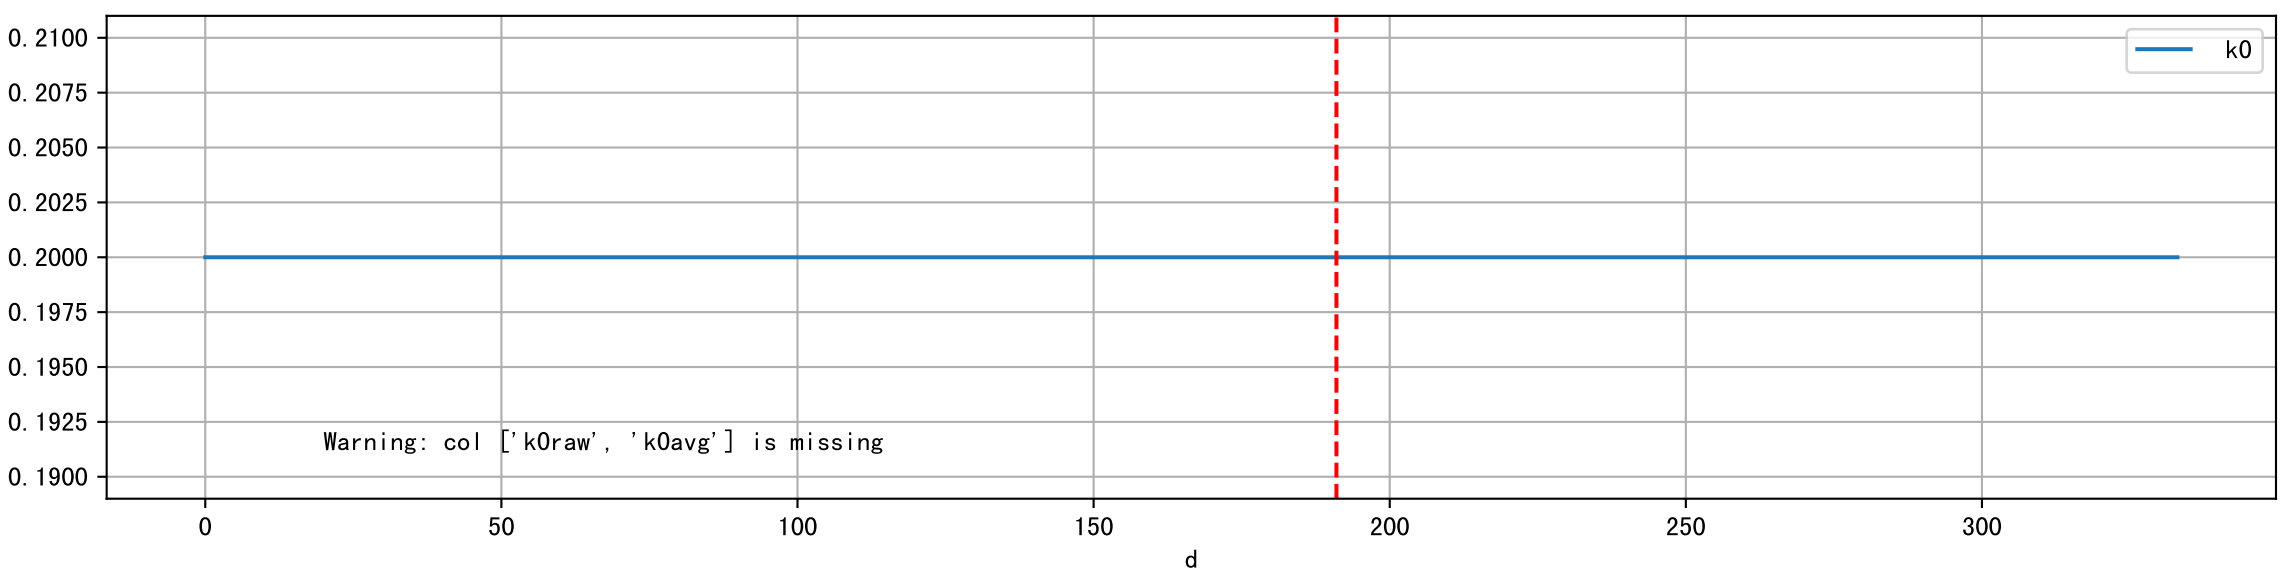

taocraw:-o', 'taocavg', 'taoc'], ['k0raw:-o', 'k0avg', 'k0'], ['k1raw:-o', 'k1avg', 'k1'], ['k2raw:-o', 'k2avg', 'k2'], ['Tblrrow:-o', 'Tblravg',

P2-12 D:191 2026-03-09