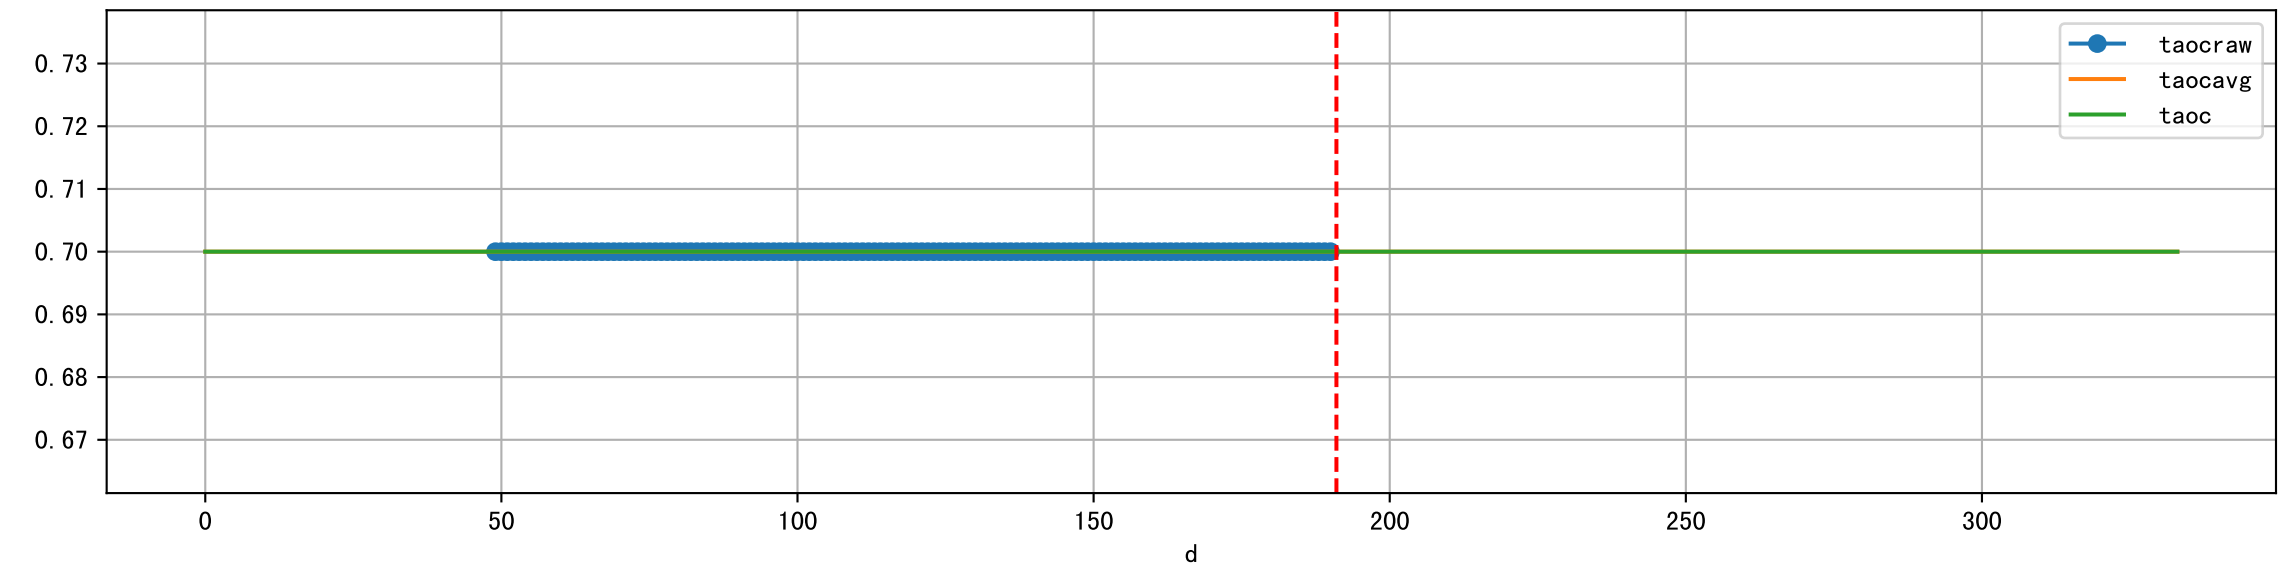

taocraw:-o', 'taocavg', 'taoc'], ['k0raw:-o', 'k0avg', 'k0'], ['k1raw:-o', 'k1avg', 'k1'], ['k2raw:-o', 'k2avg', 'k2'], ['Tblrrow:-o', 'Tblravg',

P2-12 D:191 2026-03-09