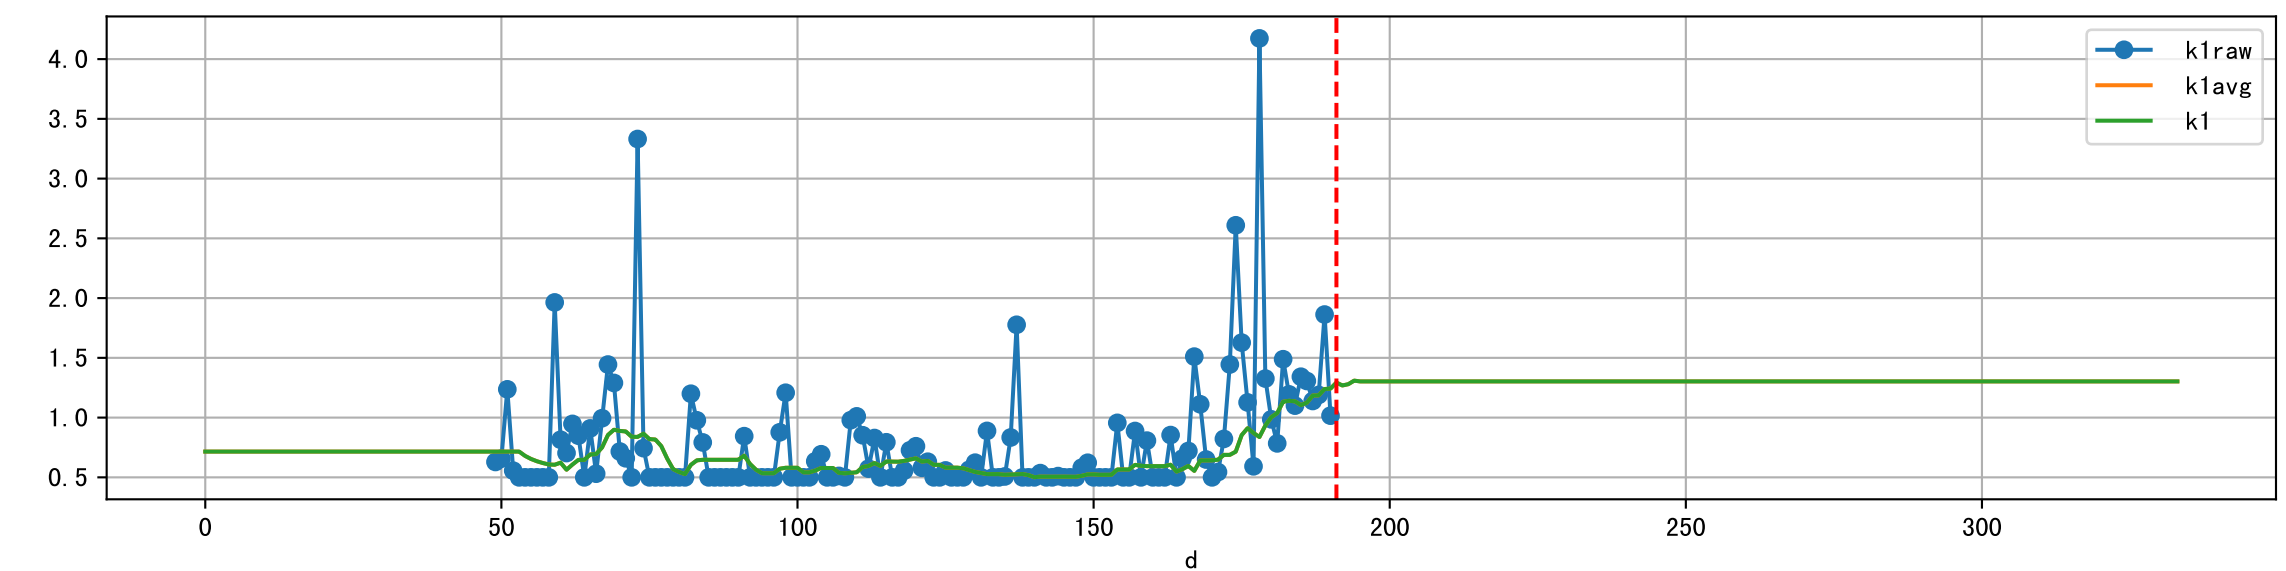

taocraw:-o', 'taocavg', 'taoc'], ['k0raw:-o', 'k0avg', 'k0'], ['k1raw:-o', 'k1avg', 'k1'], ['k2raw:-o', 'k2avg', 'k2'], ['Tblrrow:-o', 'Tblravg',

P2-12 D:191 2026-03-09