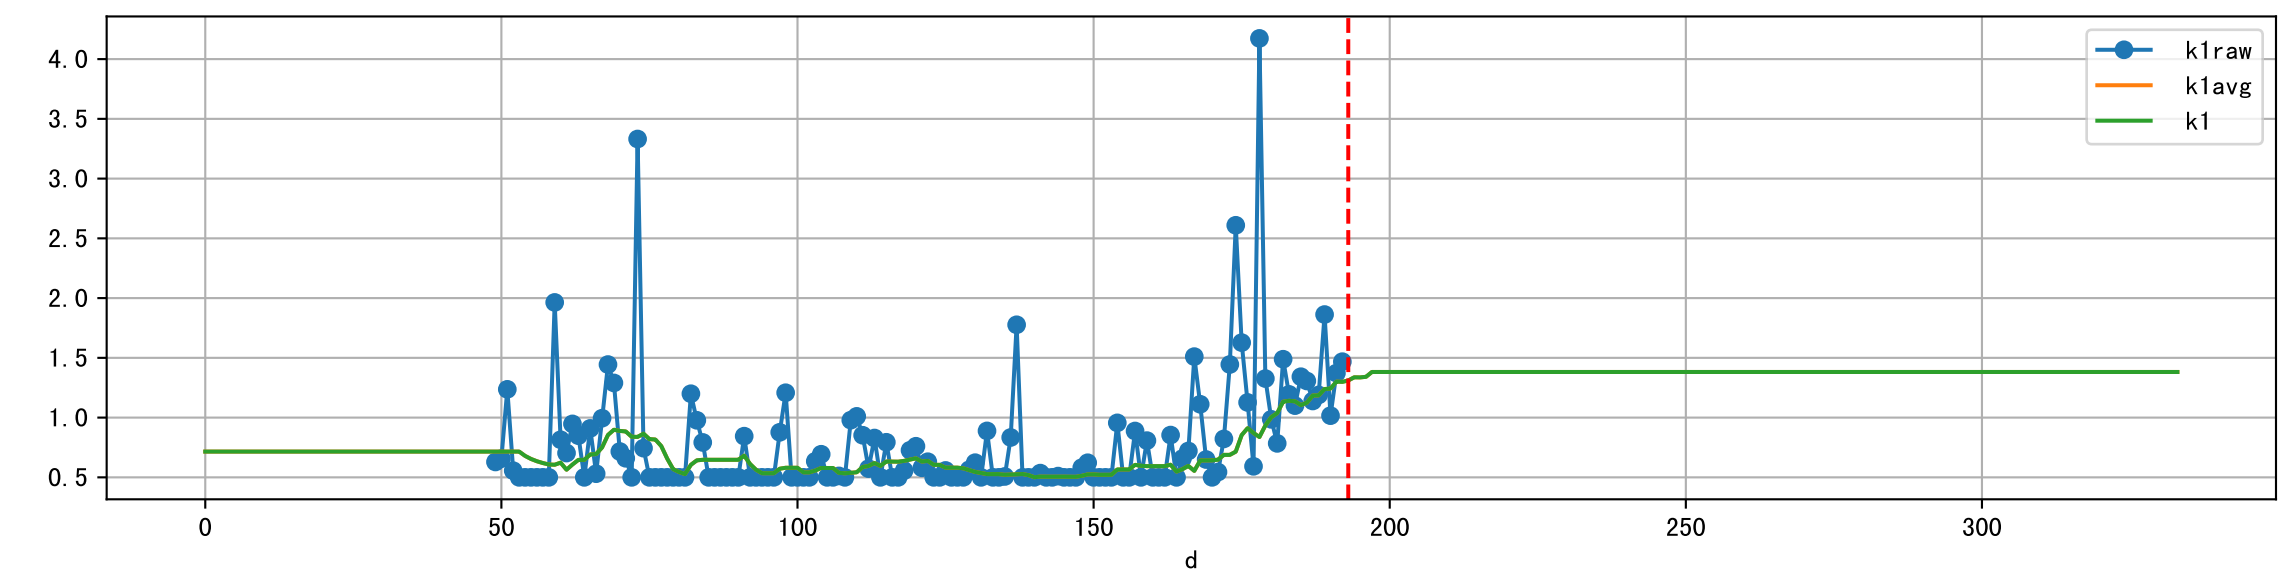

taocraw:-o', 'taocavg', 'taoc'], ['k0raw:-o', 'k0avg', 'k0'], ['k1raw:-o', 'k1avg', 'k1'], ['k2raw:-o', 'k2avg', 'k2'], ['Tblrrow:-o', 'Tblravg',

P2-12 D:193 2026-03-11