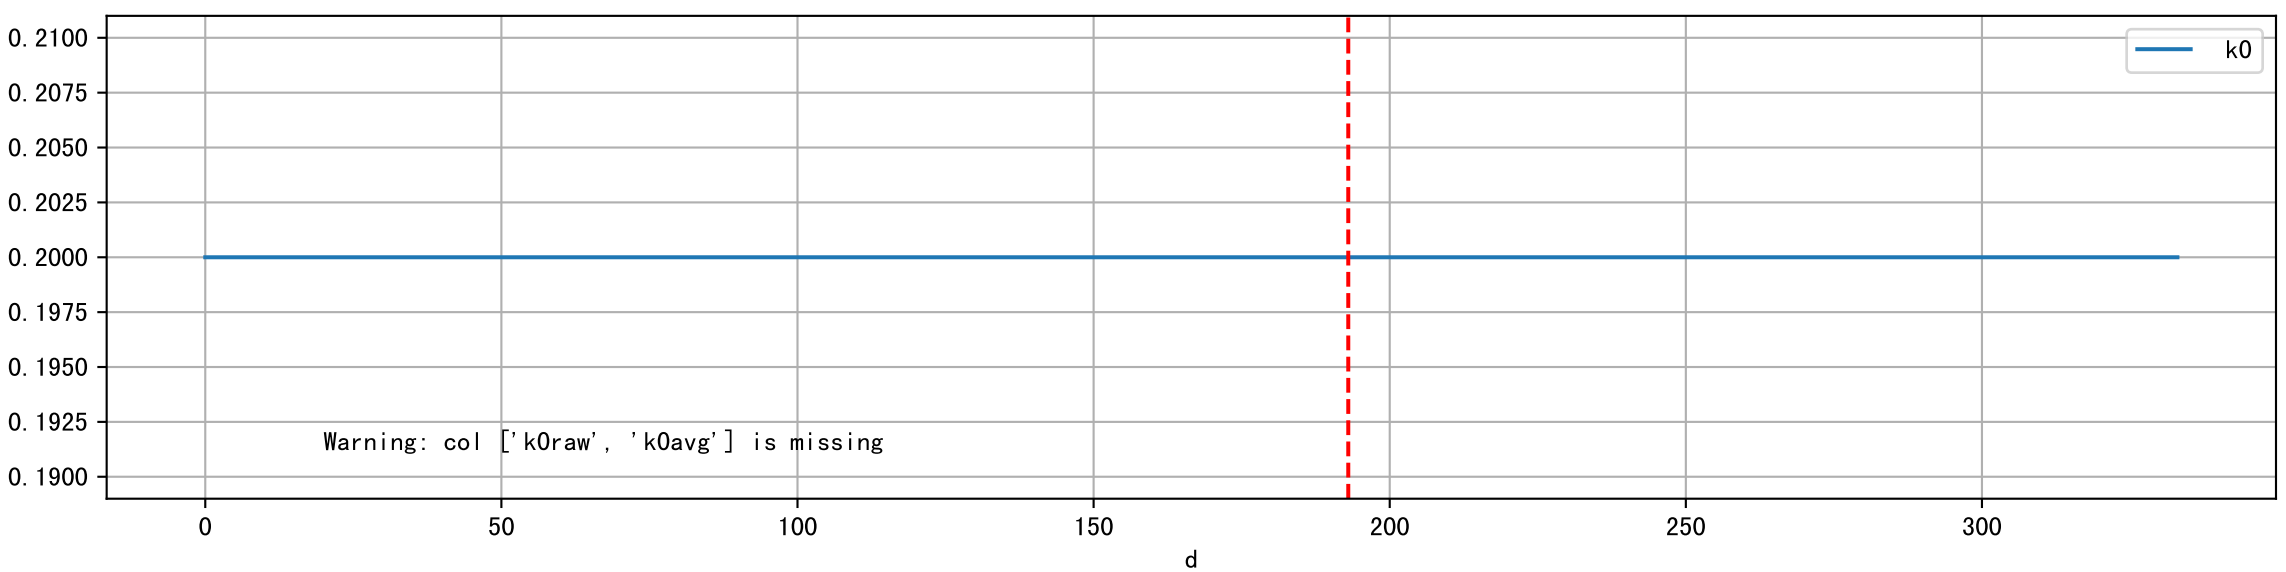

taocraw:-o', 'taocavg', 'taoc'], ['k0raw:-o', 'k0avg', 'k0'], ['k1raw:-o', 'k1avg', 'k1'], ['k2raw:-o', 'k2avg', 'k2'], ['Tblrrow:-o', 'Tblravg',

P2-12 D:193 2026-03-11