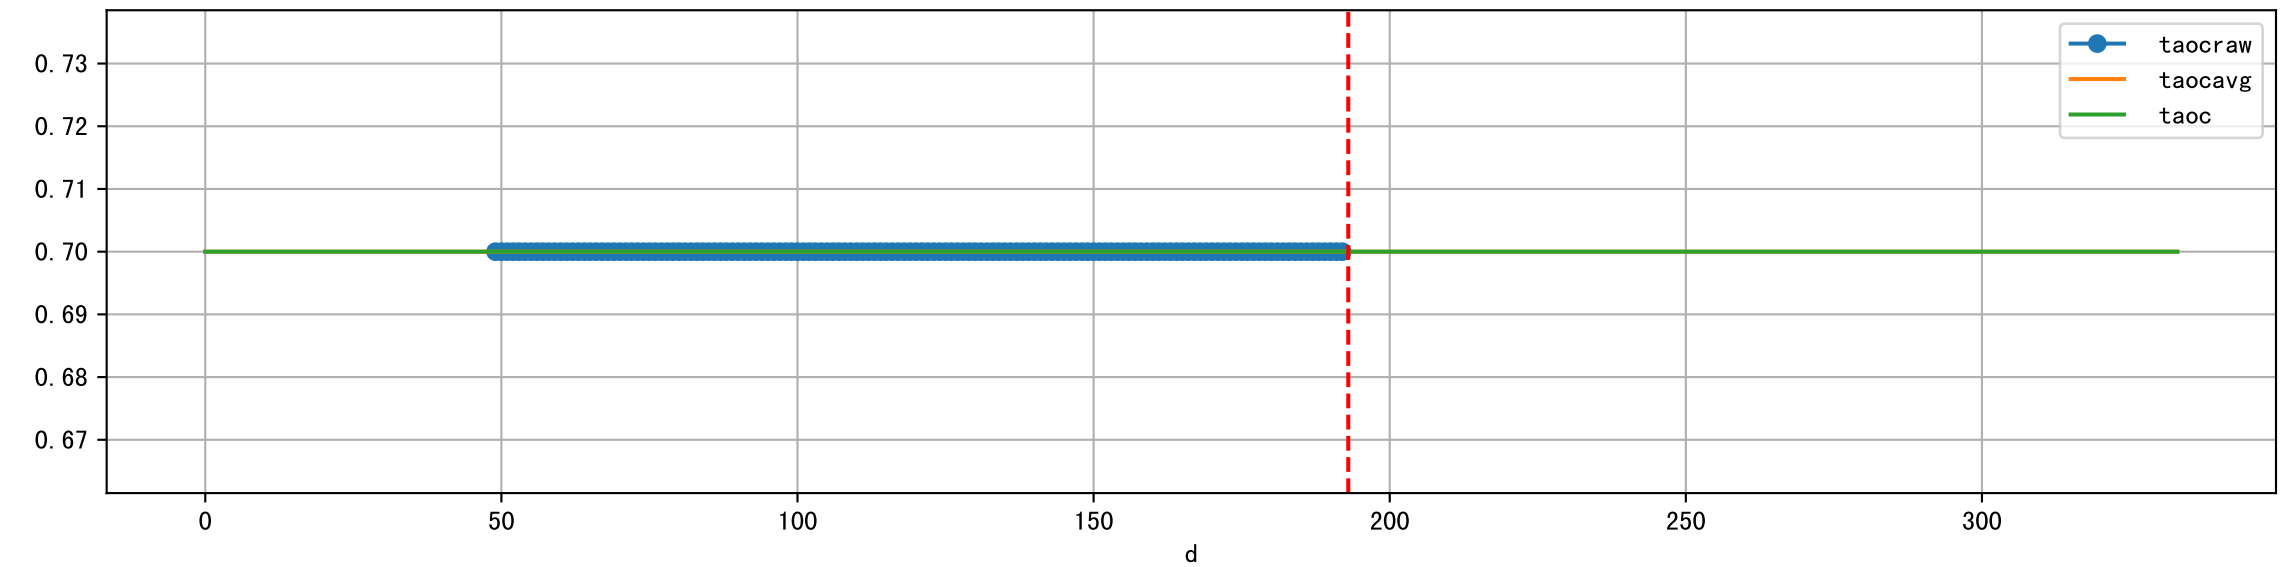

taocraw:-o', 'taocavg', 'taoc'], ['k0raw:-o', 'k0avg', 'k0'], ['k1raw:-o', 'k1avg', 'k1'], ['k2raw:-o', 'k2avg', 'k2'], ['Tblrrow:-o', 'Tblravg',

P2-12 D:193 2026-03-11