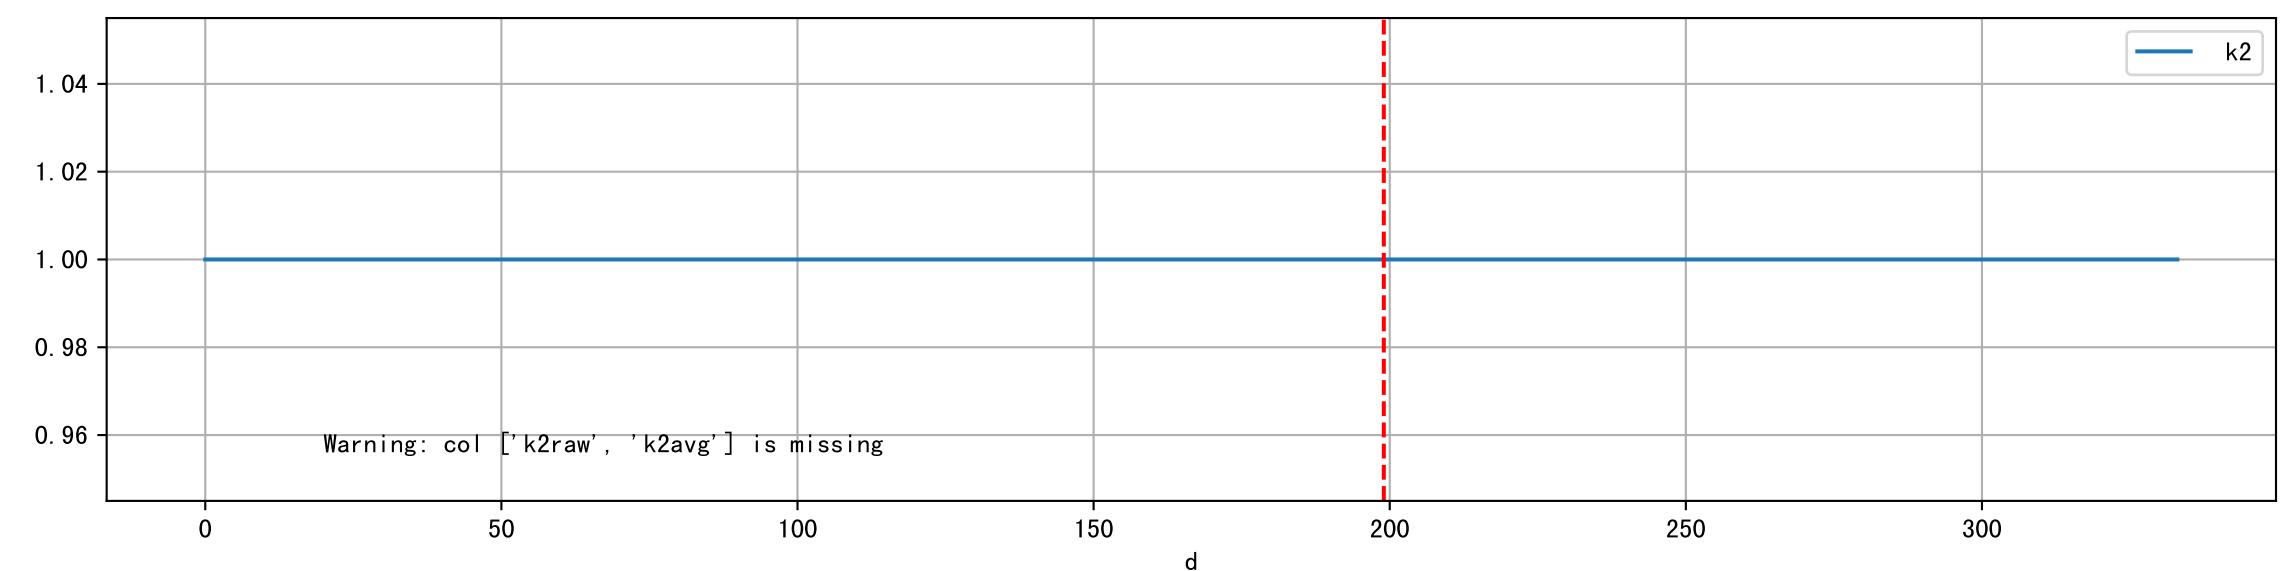

taocraw:-o', 'taocavg', 'taoc'], ['k0raw:-o', 'k0avg', 'k0'], ['k1raw:-o', 'k1avg', 'k1'], ['k2raw:-o', 'k2avg', 'k2'], ['Tblrrow:-o', 'Tblravg',

P2-12 D:199 2026-03-17