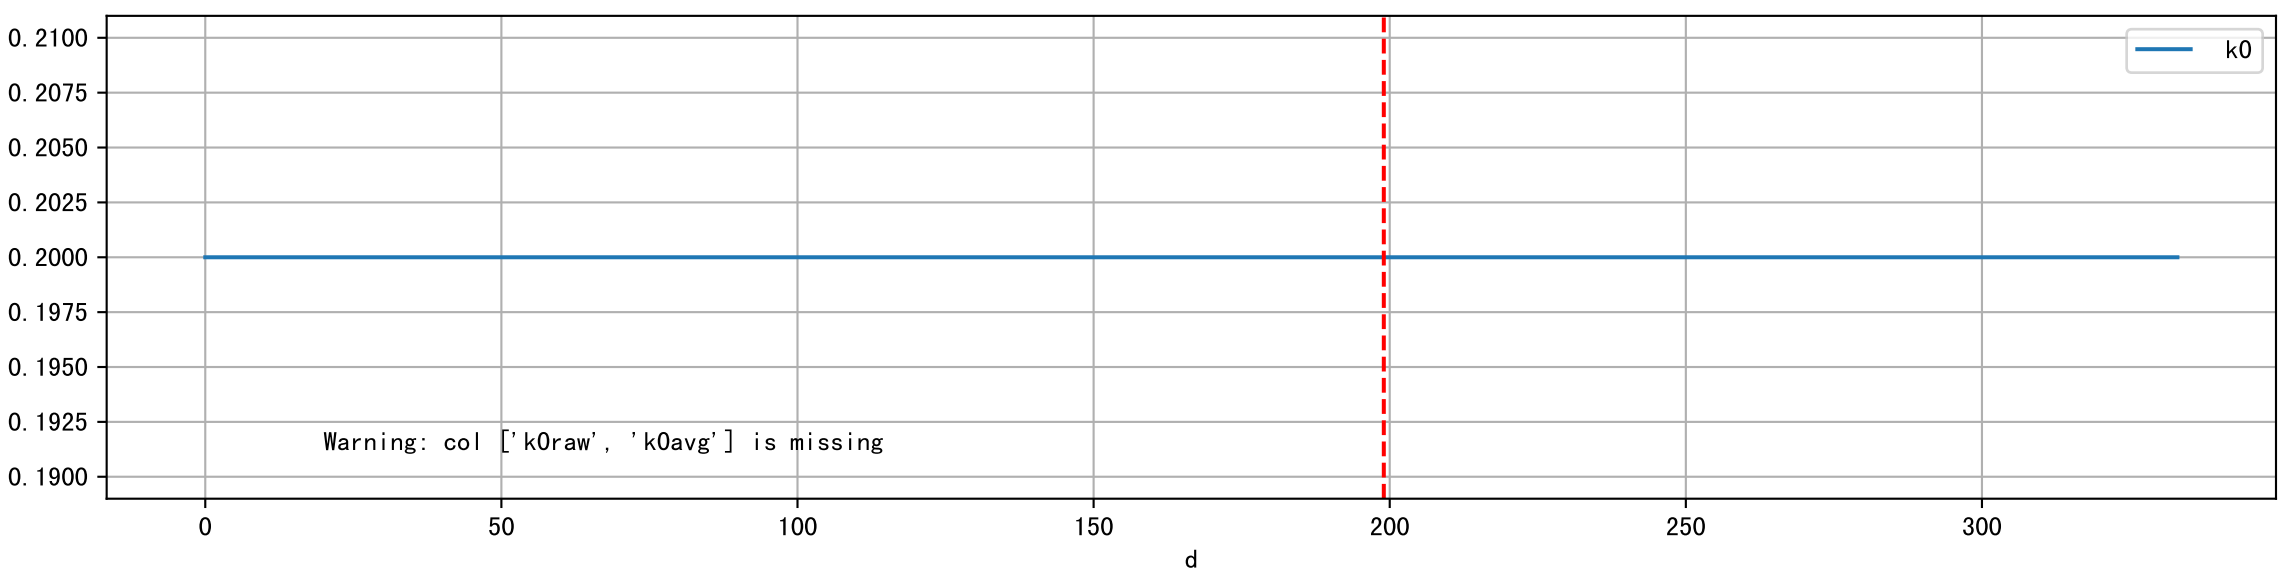

taocraw:-o', 'taocavg', 'taoc'], ['k0raw:-o', 'k0avg', 'k0'], ['k1raw:-o', 'k1avg', 'k1'], ['k2raw:-o', 'k2avg', 'k2'], ['Tblrrow:-o', 'Tblravg',

P2-12 D:199 2026-03-17