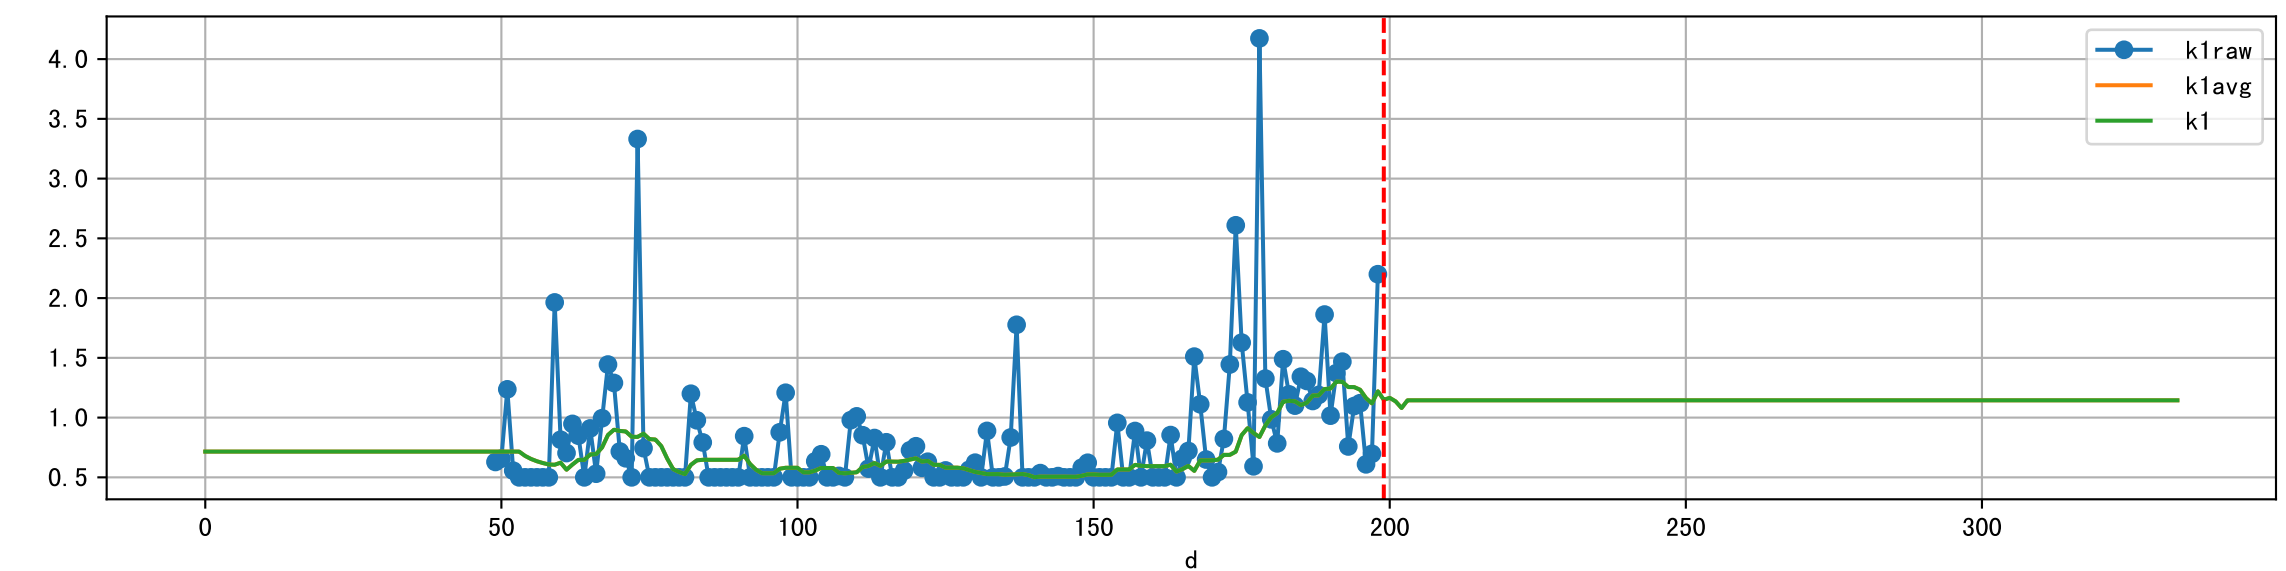

taocraw:-o', 'taocavg', 'taoc'], ['k0raw:-o', 'k0avg', 'k0'], ['k1raw:-o', 'k1avg', 'k1'], ['k2raw:-o', 'k2avg', 'k2'], ['Tblrrow:-o', 'Tblravg',

P2-12 D:199 2026-03-17