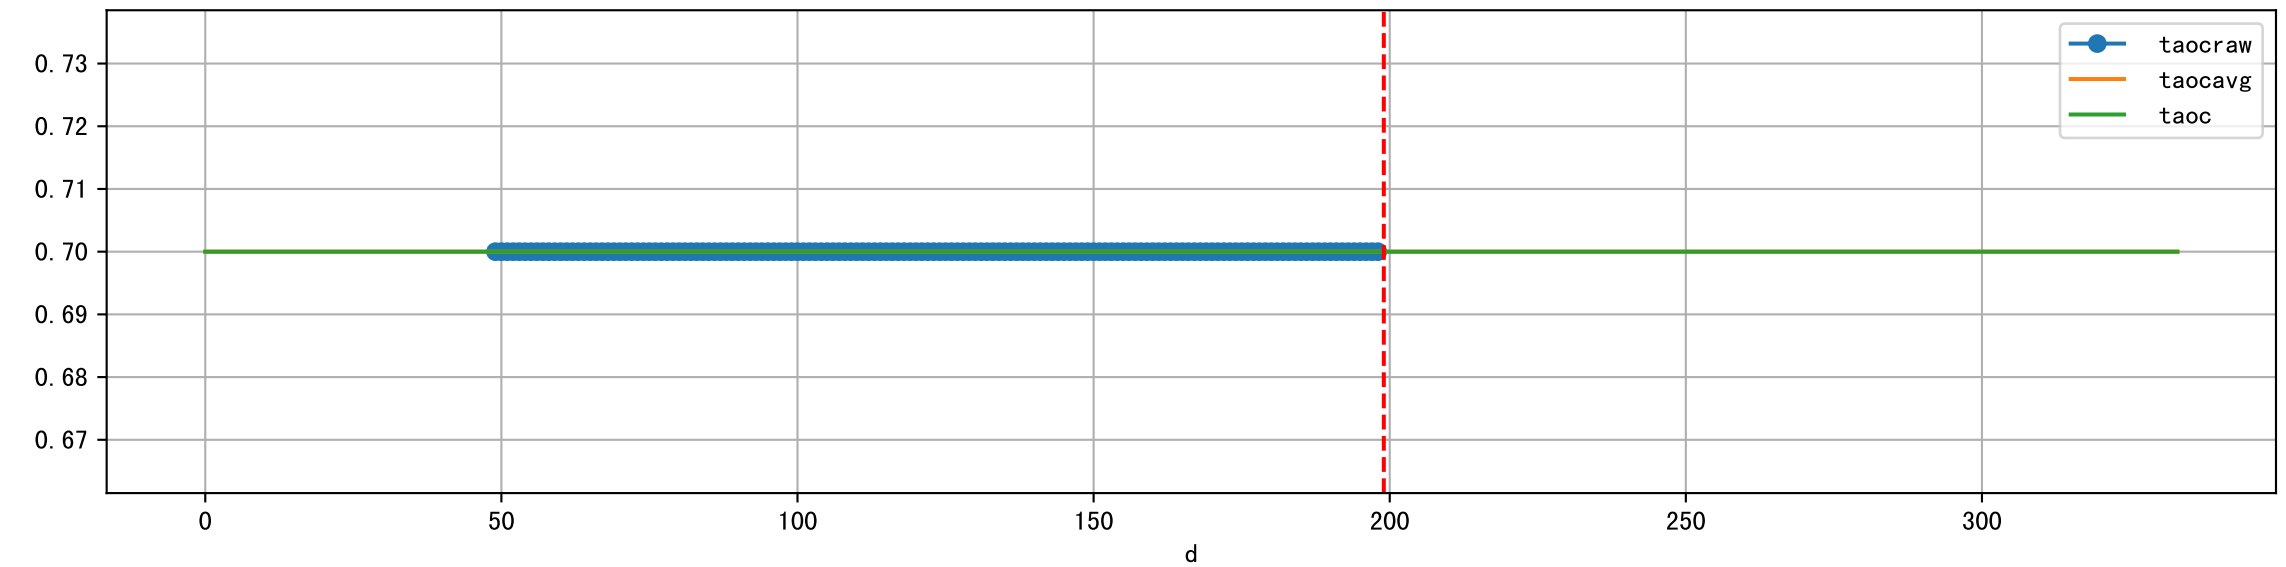

taocraw:-o', 'taocavg', 'taoc'], ['k0raw:-o', 'k0avg', 'k0'], ['k1raw:-o', 'k1avg', 'k1'], ['k2raw:-o', 'k2avg', 'k2'], ['Tblrrow:-o', 'Tblravg',

P2-12 D:199 2026-03-17