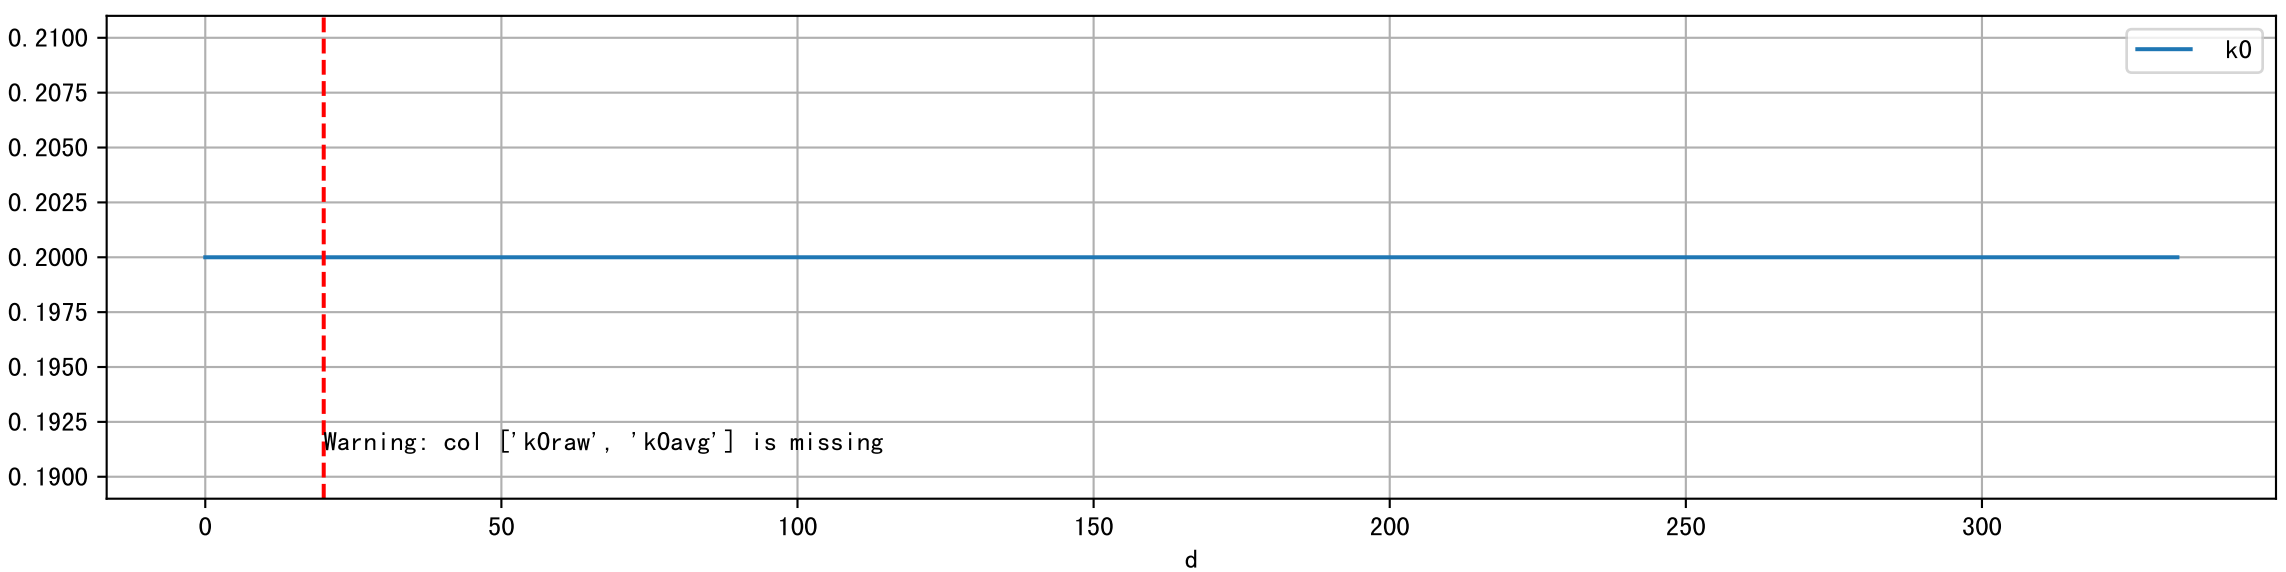

taocraw:-o', 'taocavg', 'taoc'], ['k0raw:-o', 'k0avg', 'k0'], ['k1raw:-o', 'k1avg', 'k1'], ['k2raw:-o', 'k2avg', 'k2'], ['Tblrrow:-o', 'Tblravg', 'Tblr']

P2-12 D:20 2025-09-19