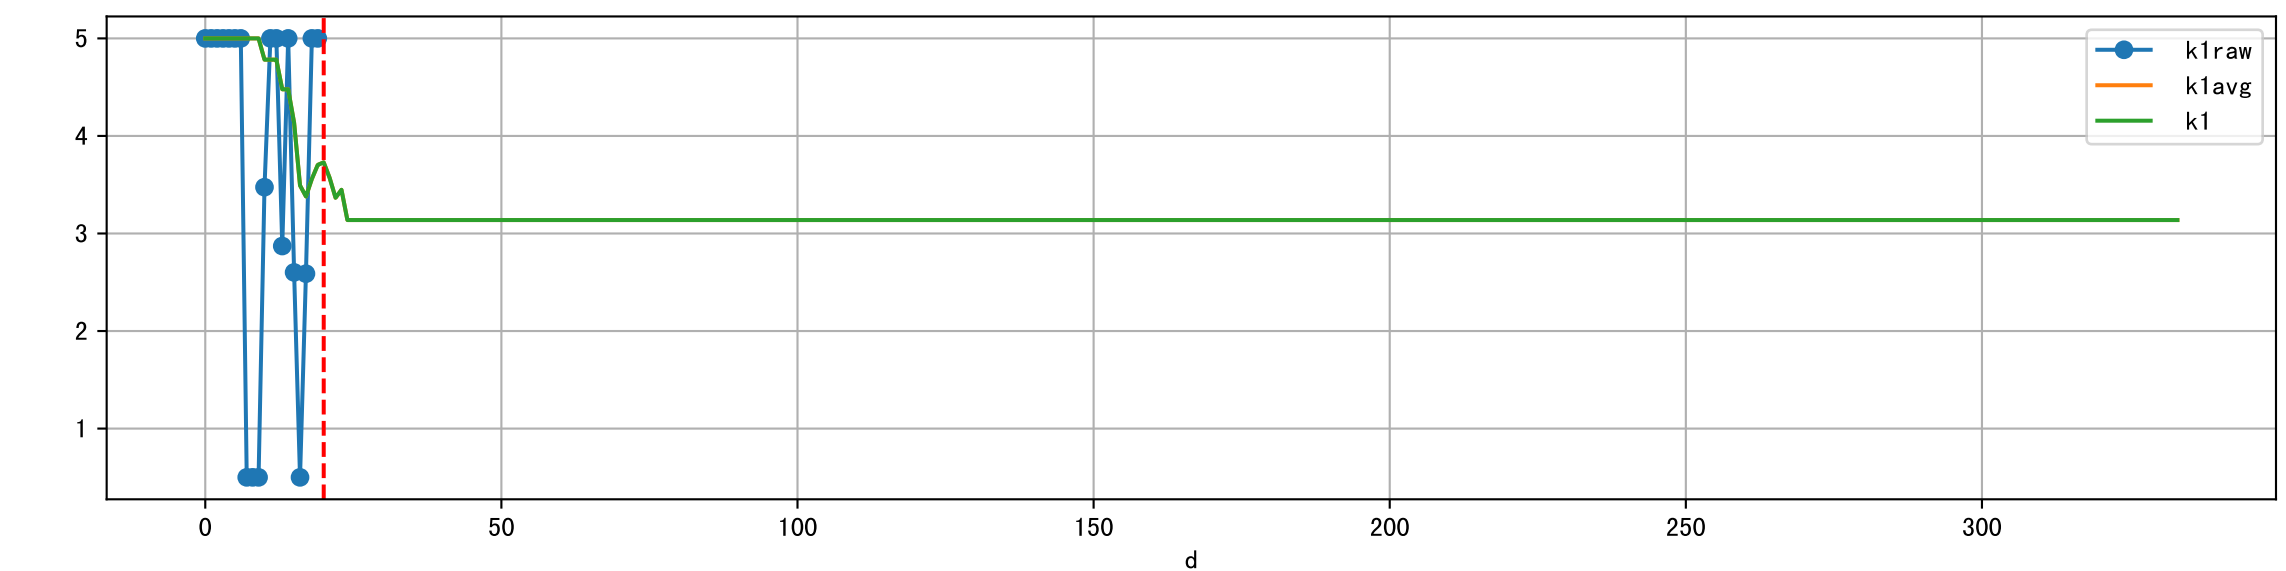

taocraw:-o', 'taocavg', 'taoc'], ['k0raw:-o', 'k0avg', 'k0'], ['k1raw:-o', 'k1avg', 'k1'], ['k2raw:-o', 'k2avg', 'k2'], ['Tblrrow:-o', 'Tblravg', 'Tblr']

P2-12 D:20 2025-09-19