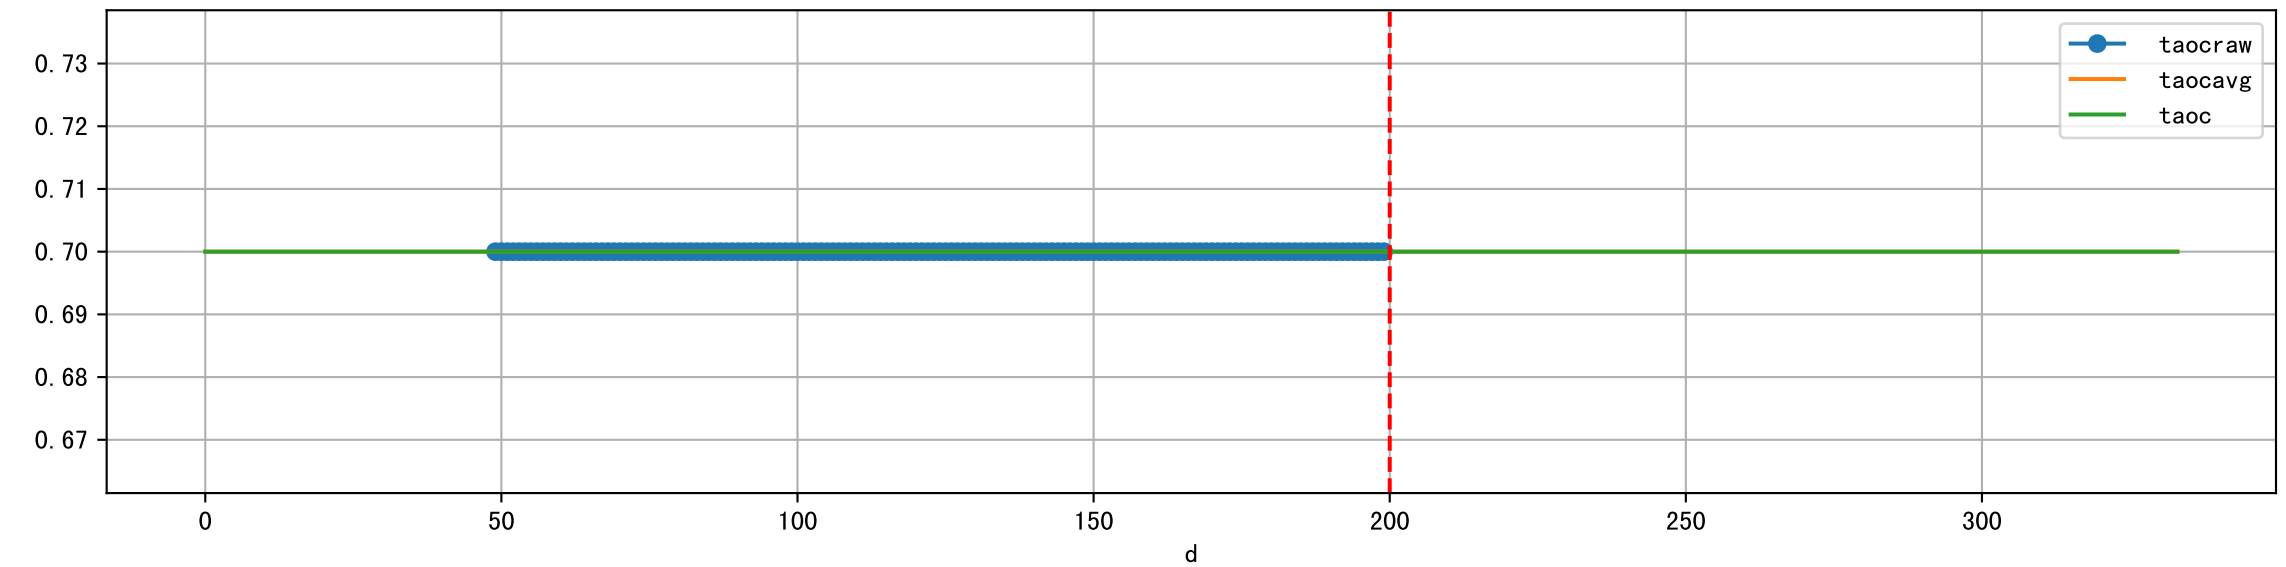

taocraw:-o', 'taocavg', 'taoc'], ['k0raw:-o', 'k0avg', 'k0'], ['k1raw:-o', 'k1avg', 'k1'], ['k2raw:-o', 'k2avg', 'k2'], ['Tblrrow:-o', 'Tblravg',

P2-12 D:200 2026-03-18