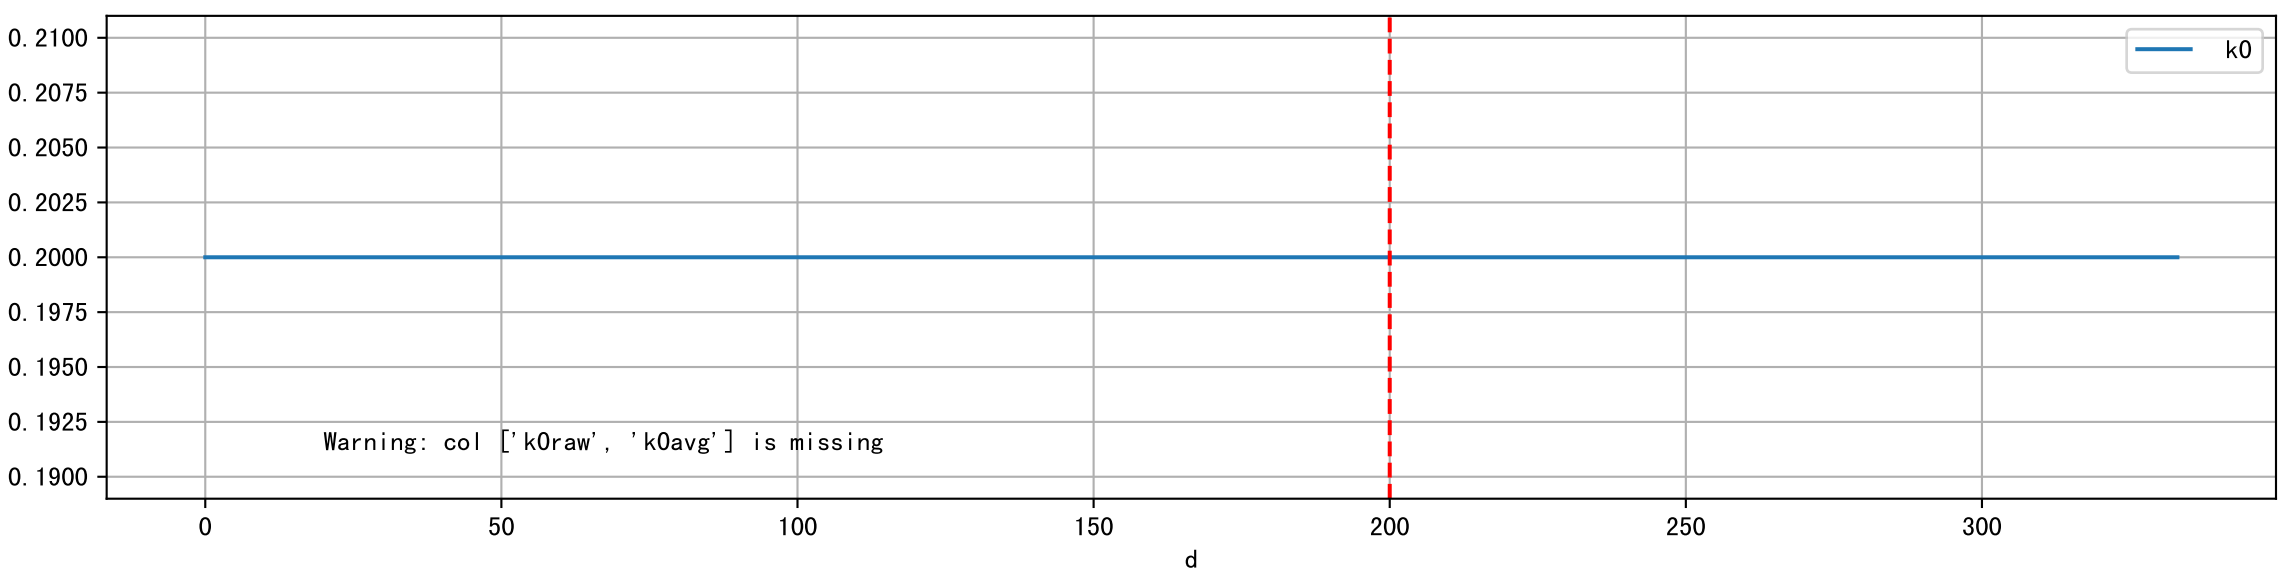

taocraw:-o', 'taocavg', 'taoc'], ['k0raw:-o', 'k0avg', 'k0'], ['k1raw:-o', 'k1avg', 'k1'], ['k2raw:-o', 'k2avg', 'k2'], ['Tblrrow:-o', 'Tblravg',

P2-12 D:200 2026-03-18