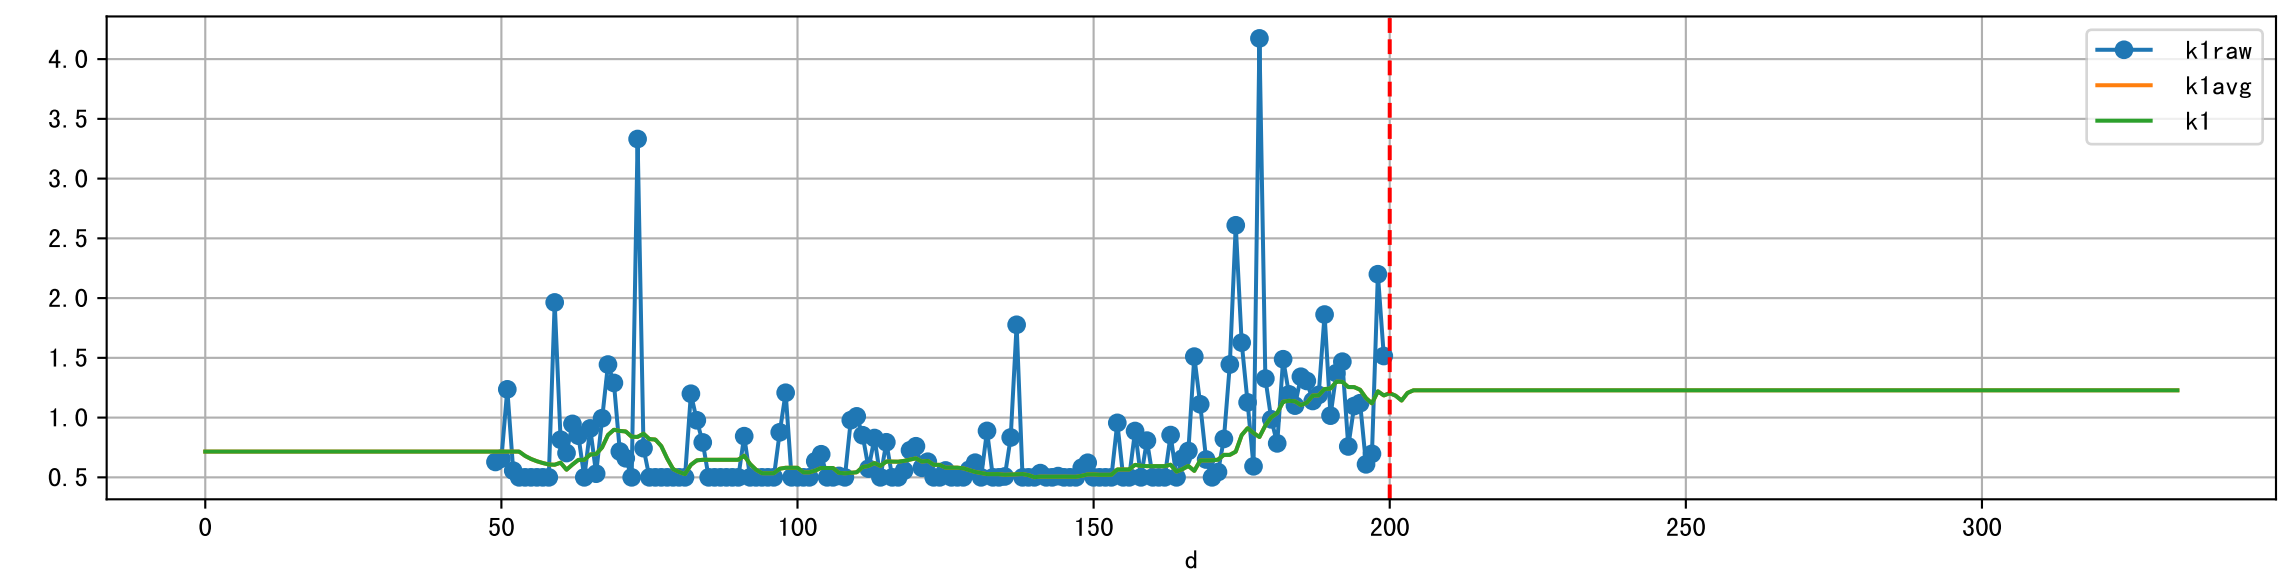

taocraw:-o', 'taocavg', 'taoc'], ['k0raw:-o', 'k0avg', 'k0'], ['k1raw:-o', 'k1avg', 'k1'], ['k2raw:-o', 'k2avg', 'k2'], ['Tblrrow:-o', 'Tblravg',

P2-12 D:200 2026-03-18