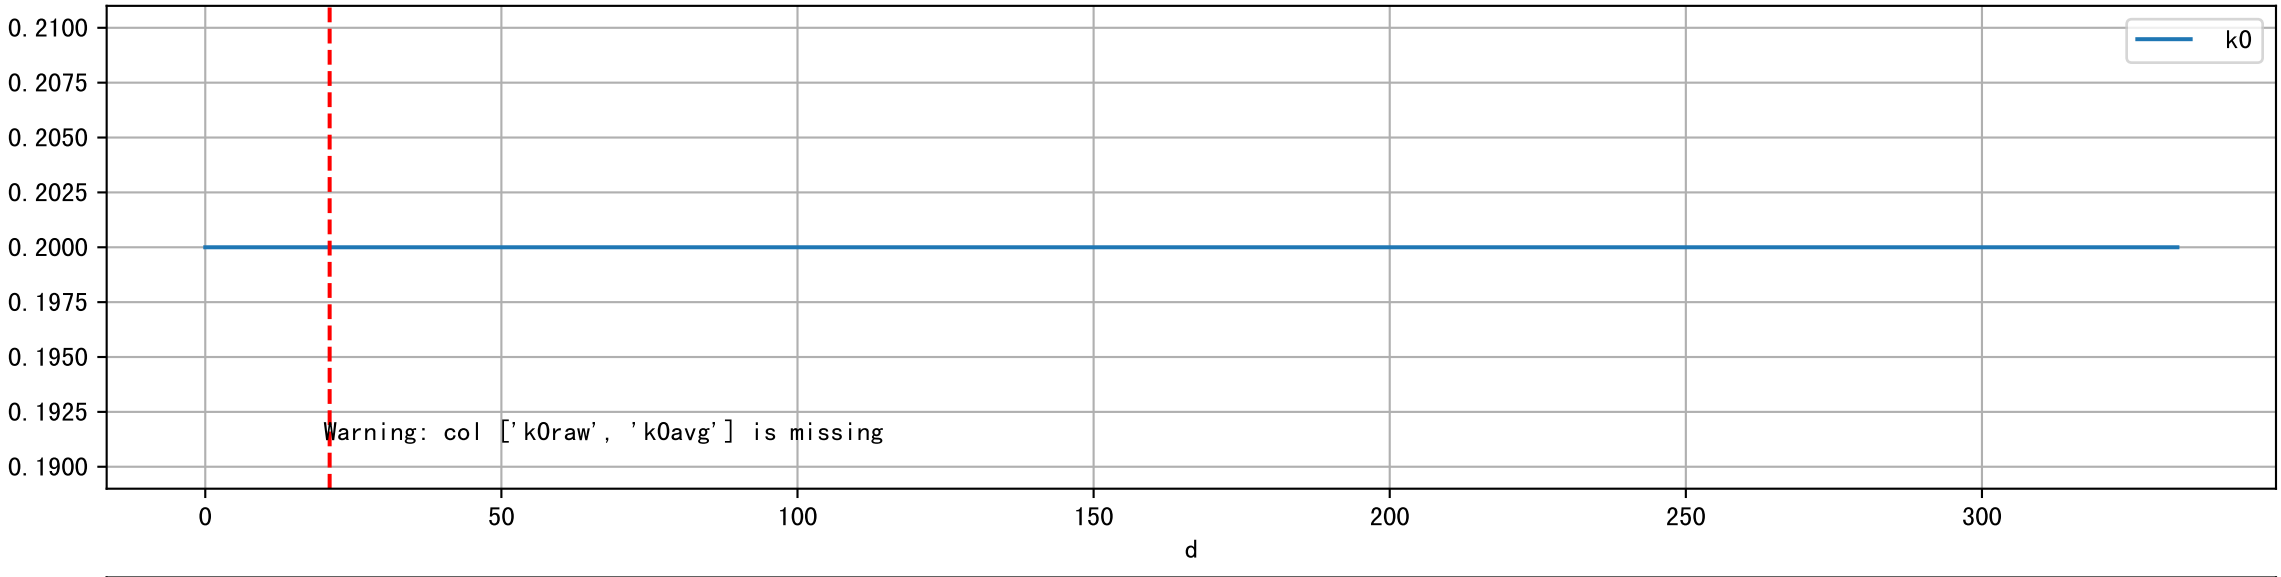

taocraw: -o', 'taocavg', 'taoc'], ['k0raw: -o', 'k0avg', 'k0'], ['k1raw: -o', 'k1avg', 'k1'], ['k2raw: -o', 'k2avg', 'k2'], ['Tblraw: -o', 'Tblavg', 'Tbl']

P2-12 D:21 2025-09-20