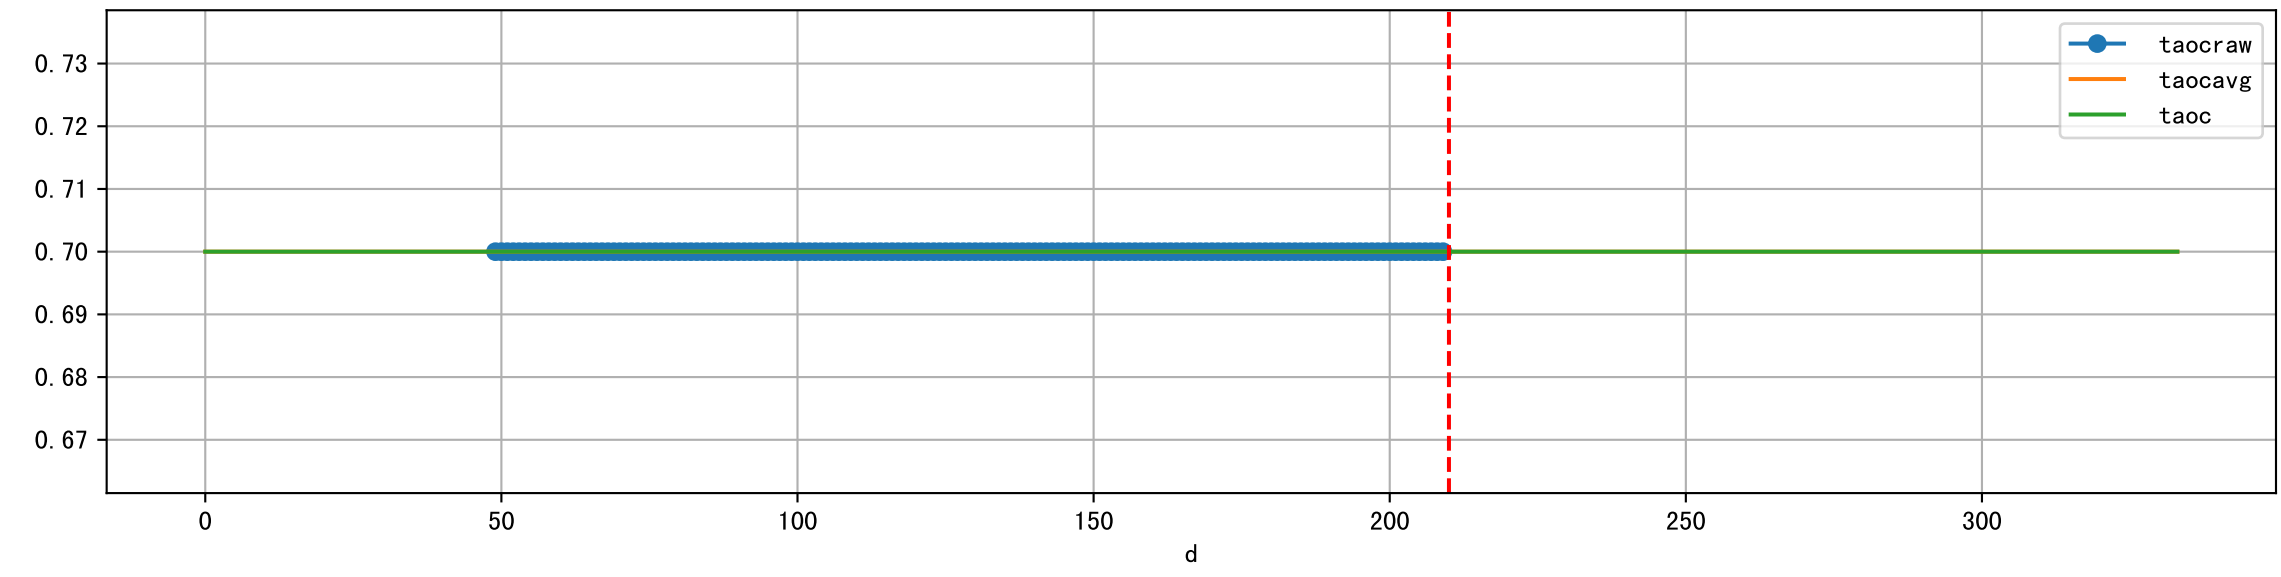

taocraw:-o', 'taocavg', 'taoc'], ['k0raw:-o', 'k0avg', 'k0'], ['k1raw:-o', 'k1avg', 'k1'], ['k2raw:-o', 'k2avg', 'k2'], ['Tblrw:-o', 'Tblavg',

P2-12 D:210 2026-03-28