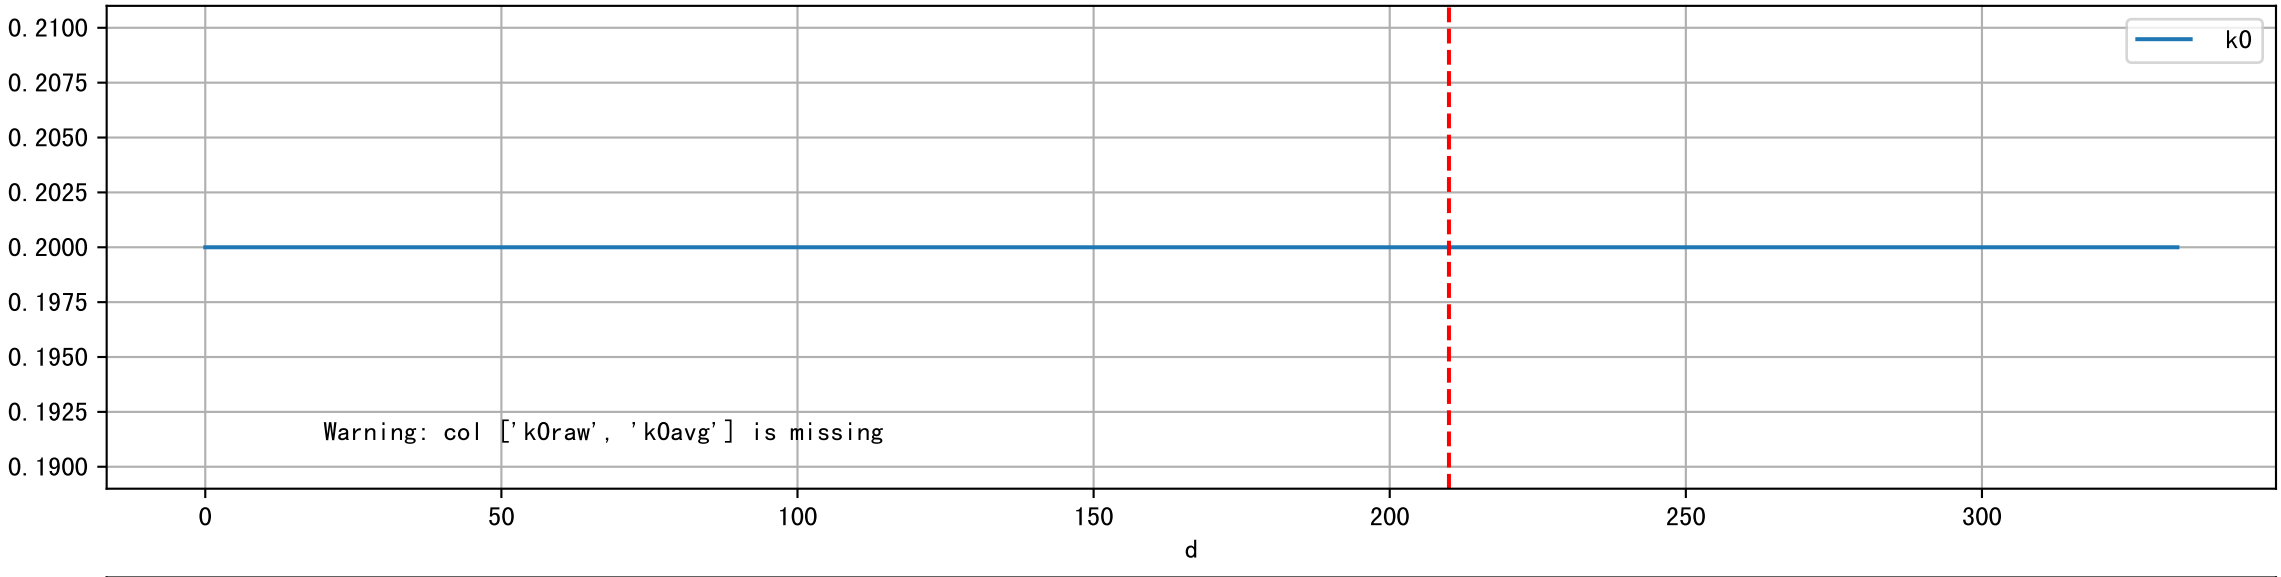

taocraw:-o', 'taocavg', 'taoc'], ['k0raw:-o', 'k0avg', 'k0'], ['k1raw:-o', 'k1avg', 'k1'], ['k2raw:-o', 'k2avg', 'k2'], ['Tblrw:-o', 'Tblavg',

P2-12 D:210 2026-03-28