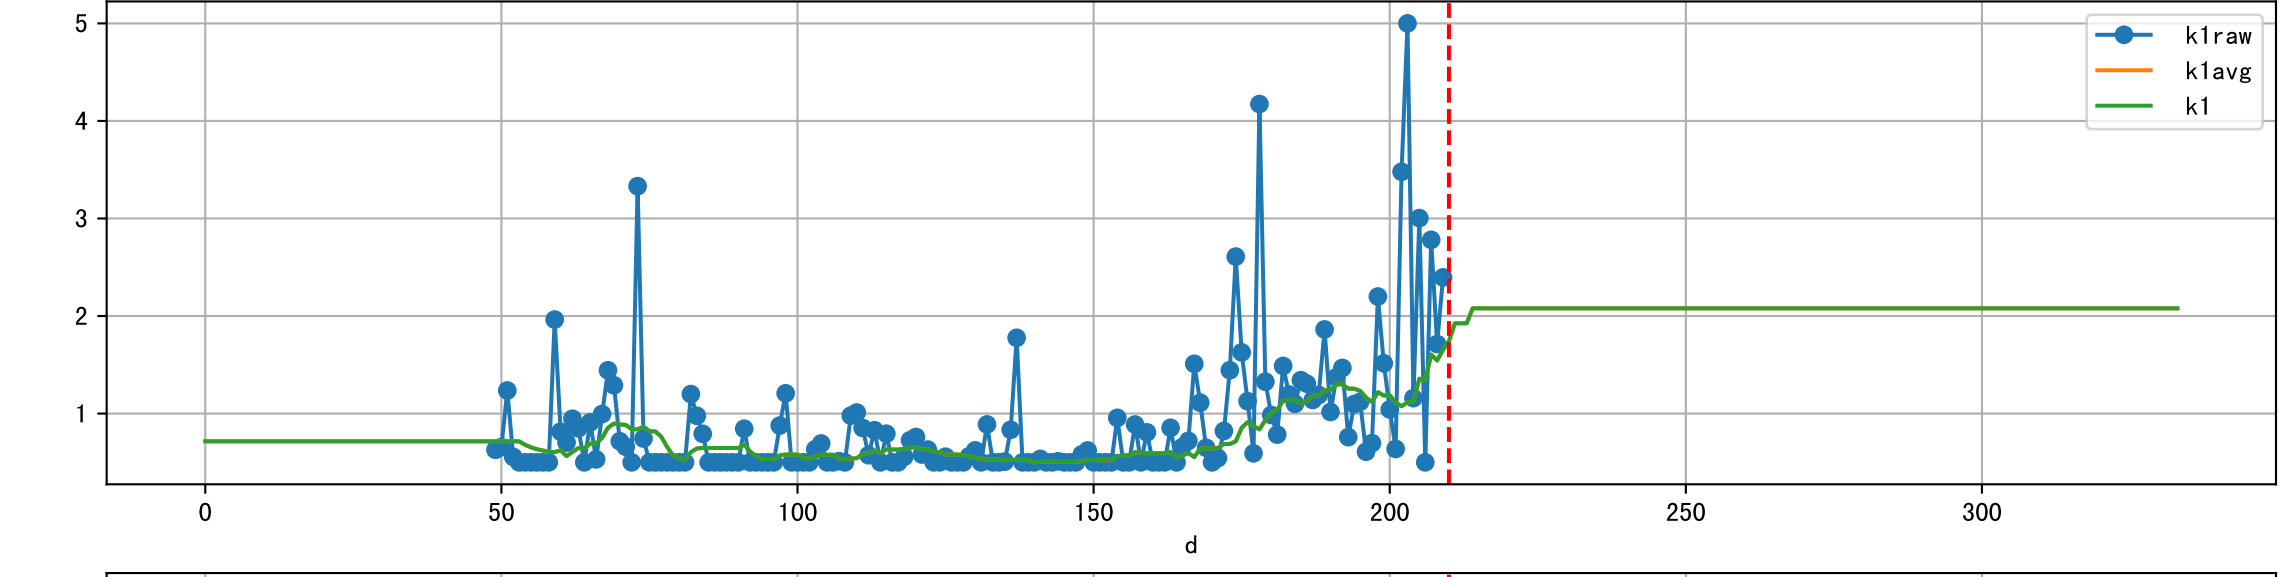

taocraw:-o', 'taocavg', 'taoc'], ['k0raw:-o', 'k0avg', 'k0'], ['k1raw:-o', 'k1avg', 'k1'], ['k2raw:-o', 'k2avg', 'k2'], ['Tblrw:-o', 'Tblavg',

P2-12 D:210 2026-03-28