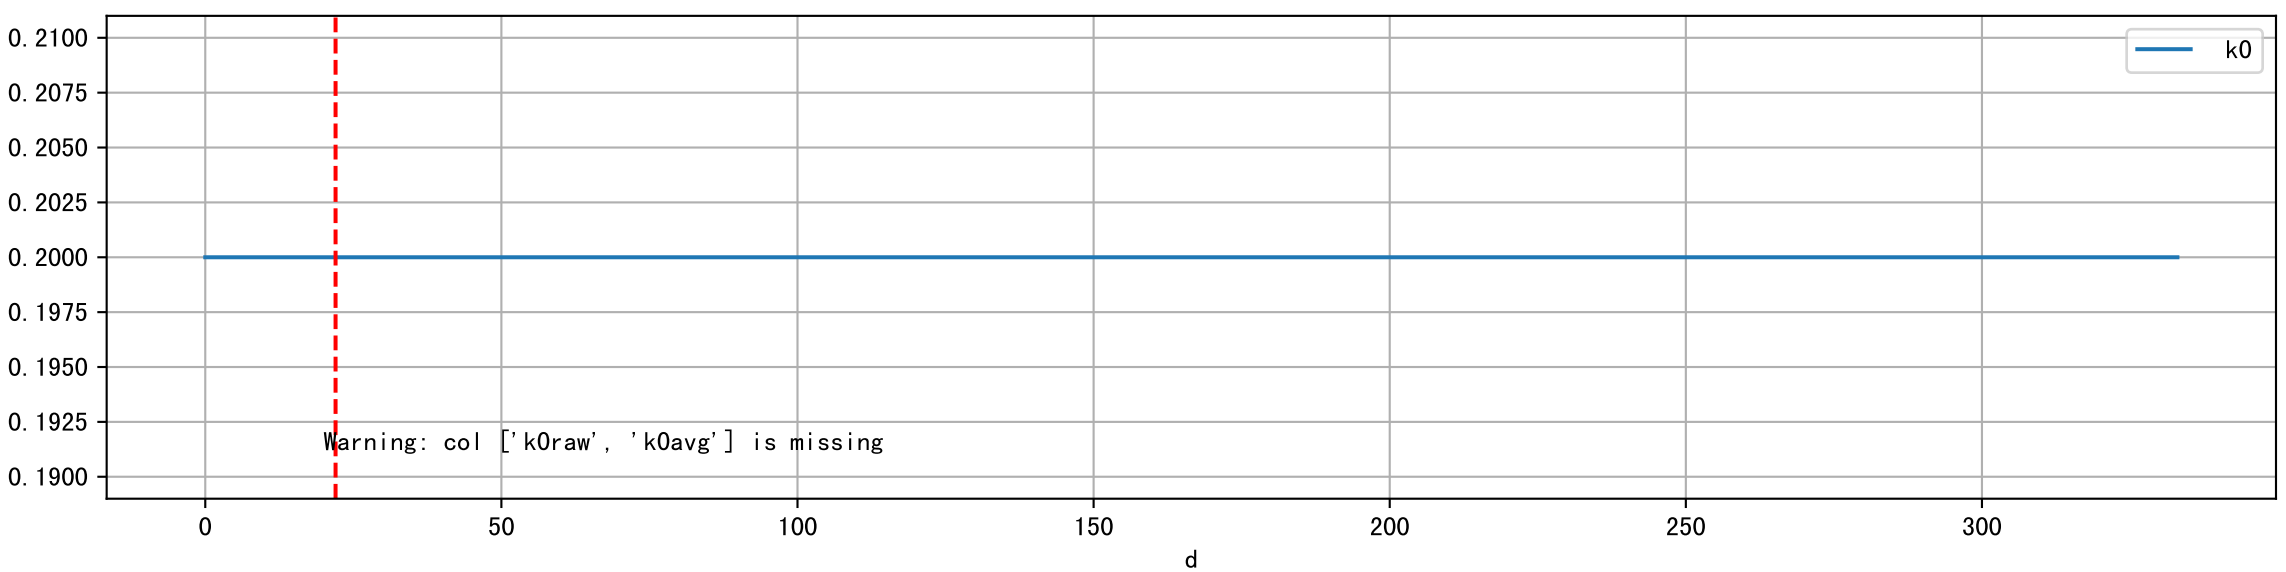

taocraw:-o', 'taocavg', 'taoc'], ['k0raw:-o', 'k0avg', 'k0'], ['k1raw:-o', 'k1avg', 'k1'], ['k2raw:-o', 'k2avg', 'k2'], ['Tblraw:-o', 'Tblavg',

P2-12 D:22 2025-09-21