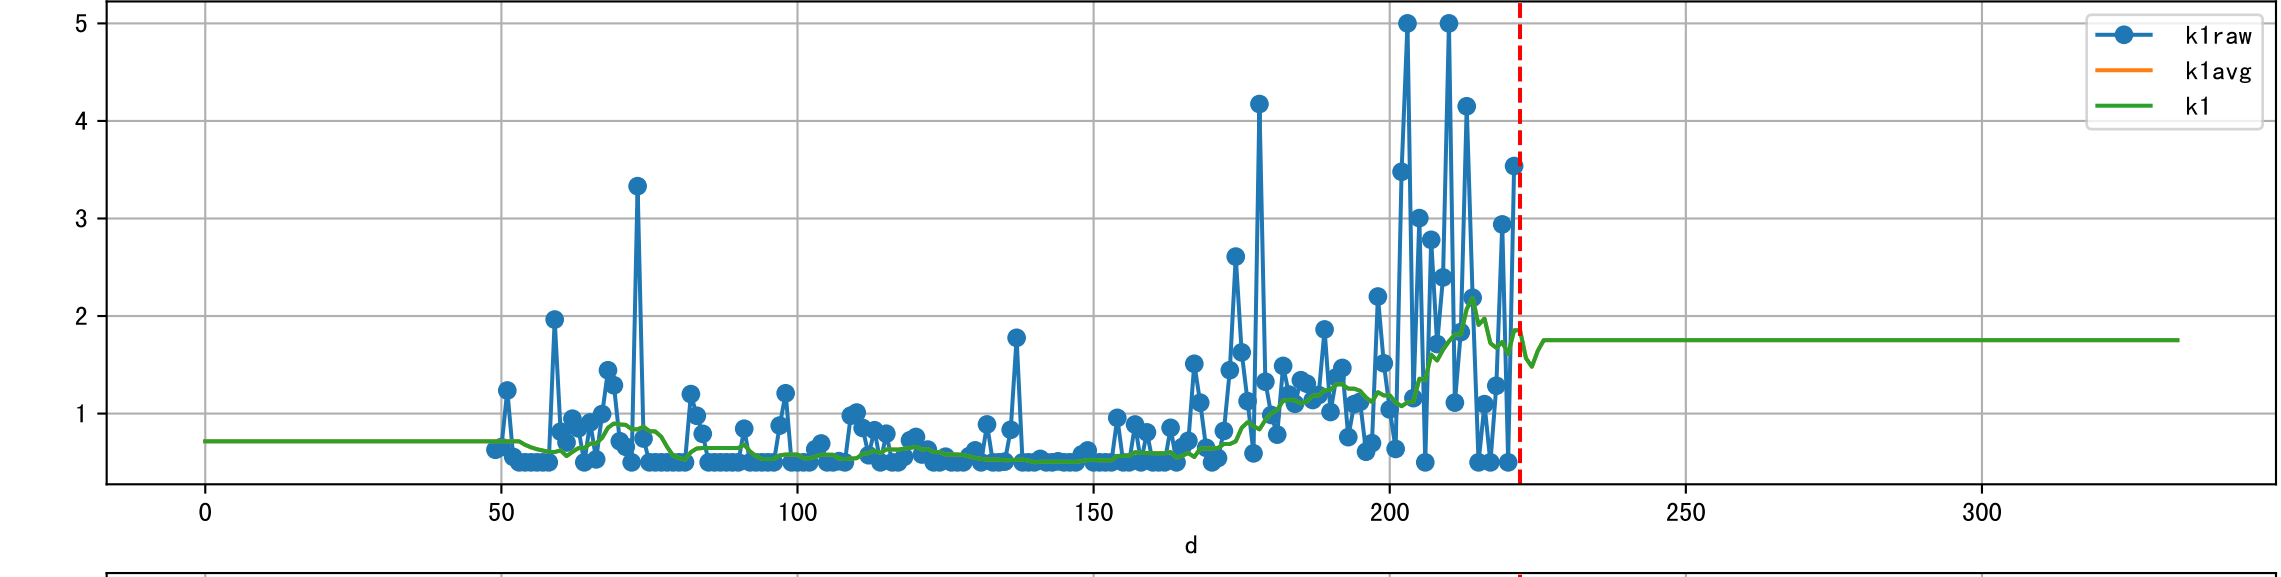

taocraw:-o', 'taocavg', 'taoc'], ['k0raw:-o', 'k0avg', 'k0'], ['k1raw:-o', 'k1avg', 'k1'], ['k2raw:-o', 'k2avg', 'k2'], ['Tblrw:-o', 'Tblavg', 'Tbl']

P2-12 D:222 2026-04-09