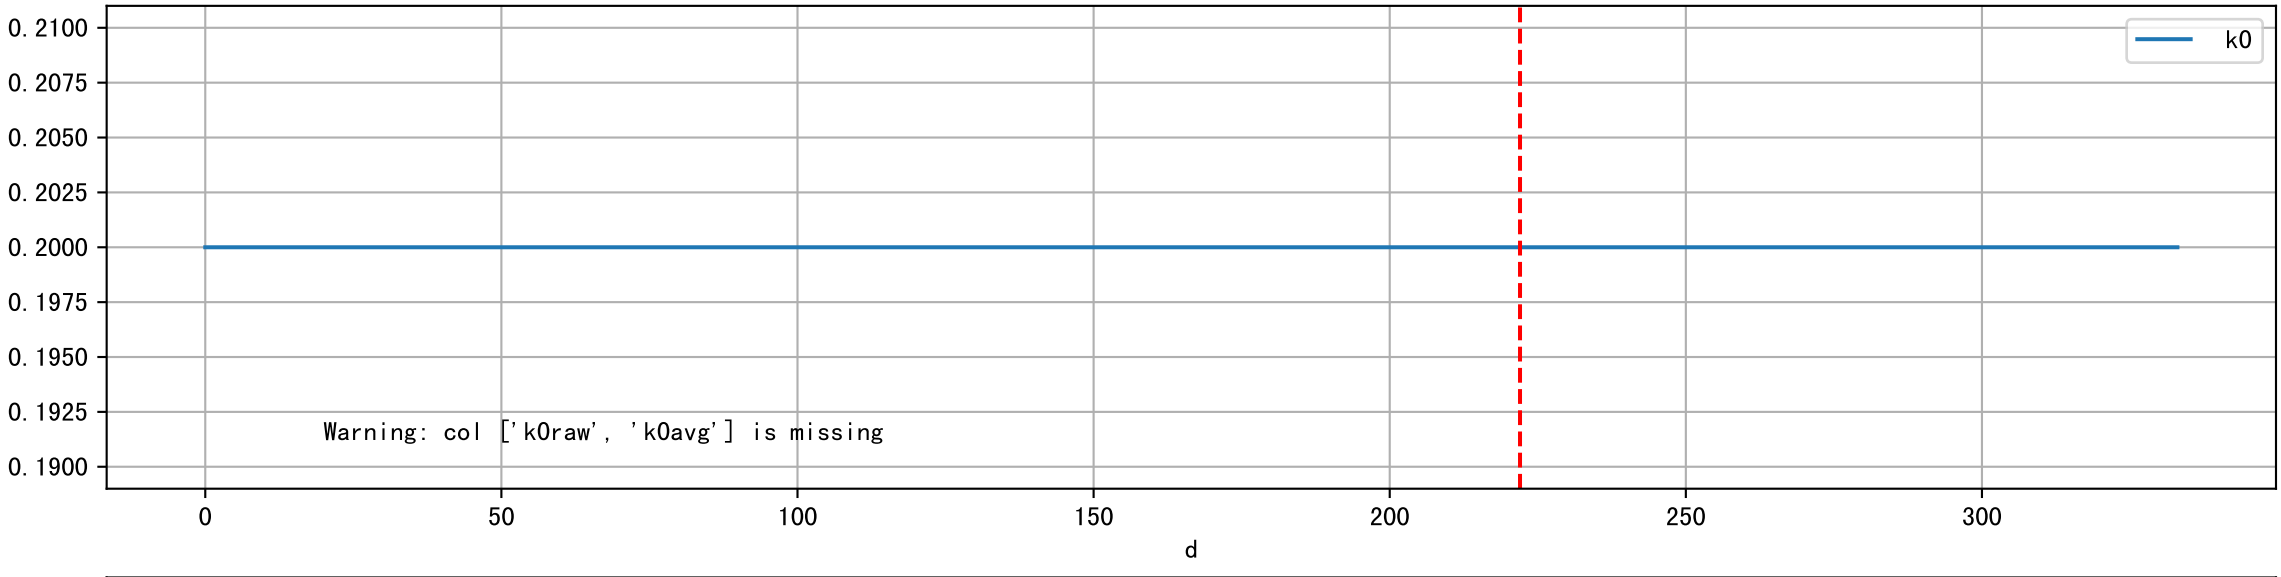

taocraw:-o', 'taocavg', 'taoc'], ['k0raw:-o', 'k0avg', 'k0'], ['k1raw:-o', 'k1avg', 'k1'], ['k2raw:-o', 'k2avg', 'k2'], ['Tblrw:-o', 'Tblavg', 'Tbl']

P2-12 D:222 2026-04-09