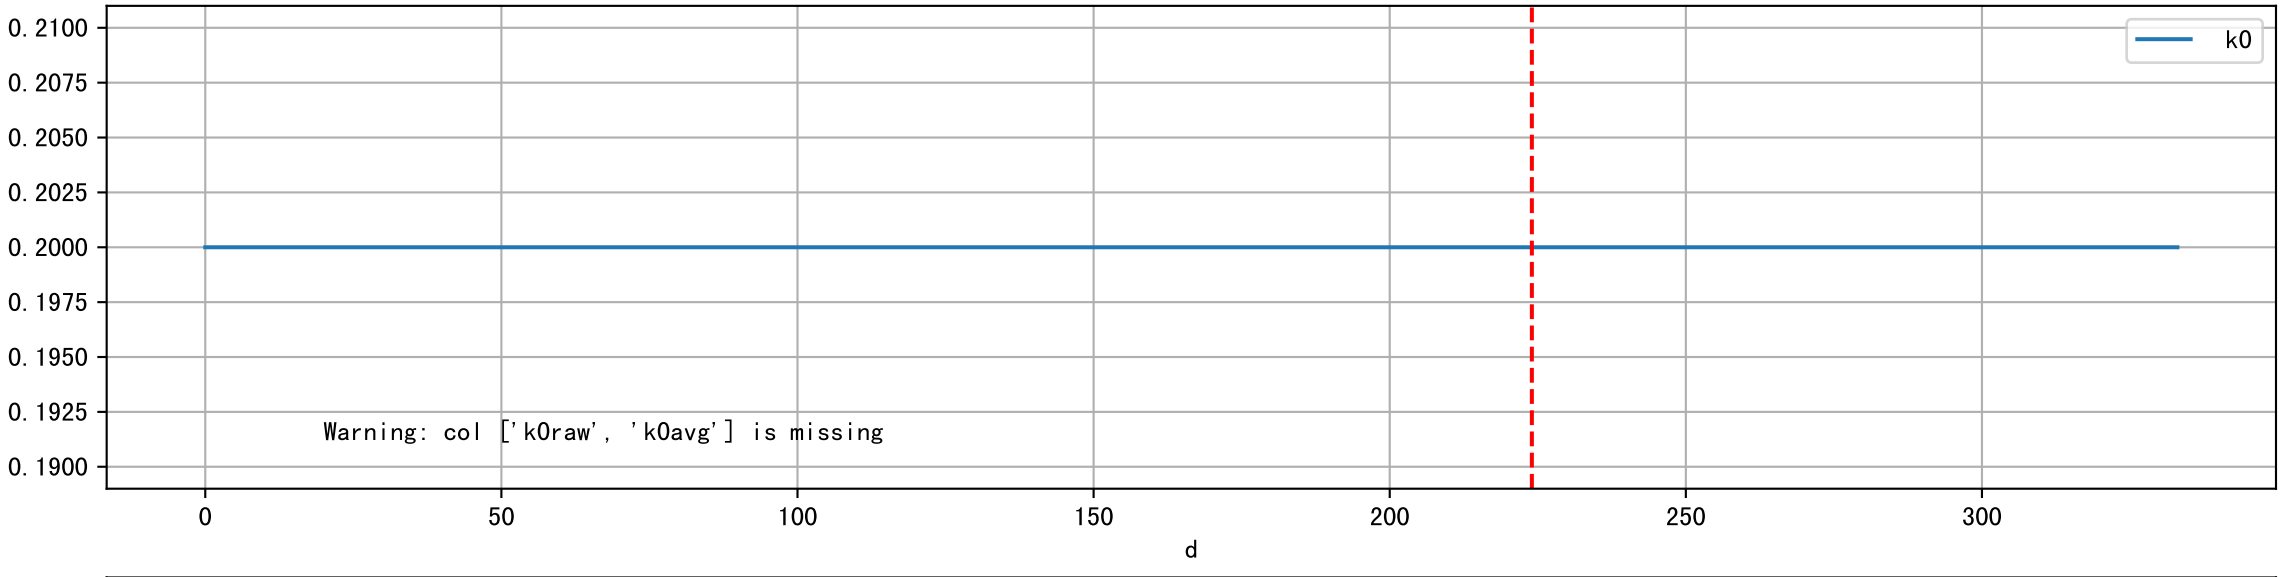

taocraw:-o', 'taocavg', 'taoc'], ['k0raw:-o', 'k0avg', 'k0'], ['k1raw:-o', 'k1avg', 'k1'], ['k2raw:-o', 'k2avg', 'k2'], ['Tblrrow:-o', 'Tblravg',

P2-12 D:224 2026-04-11