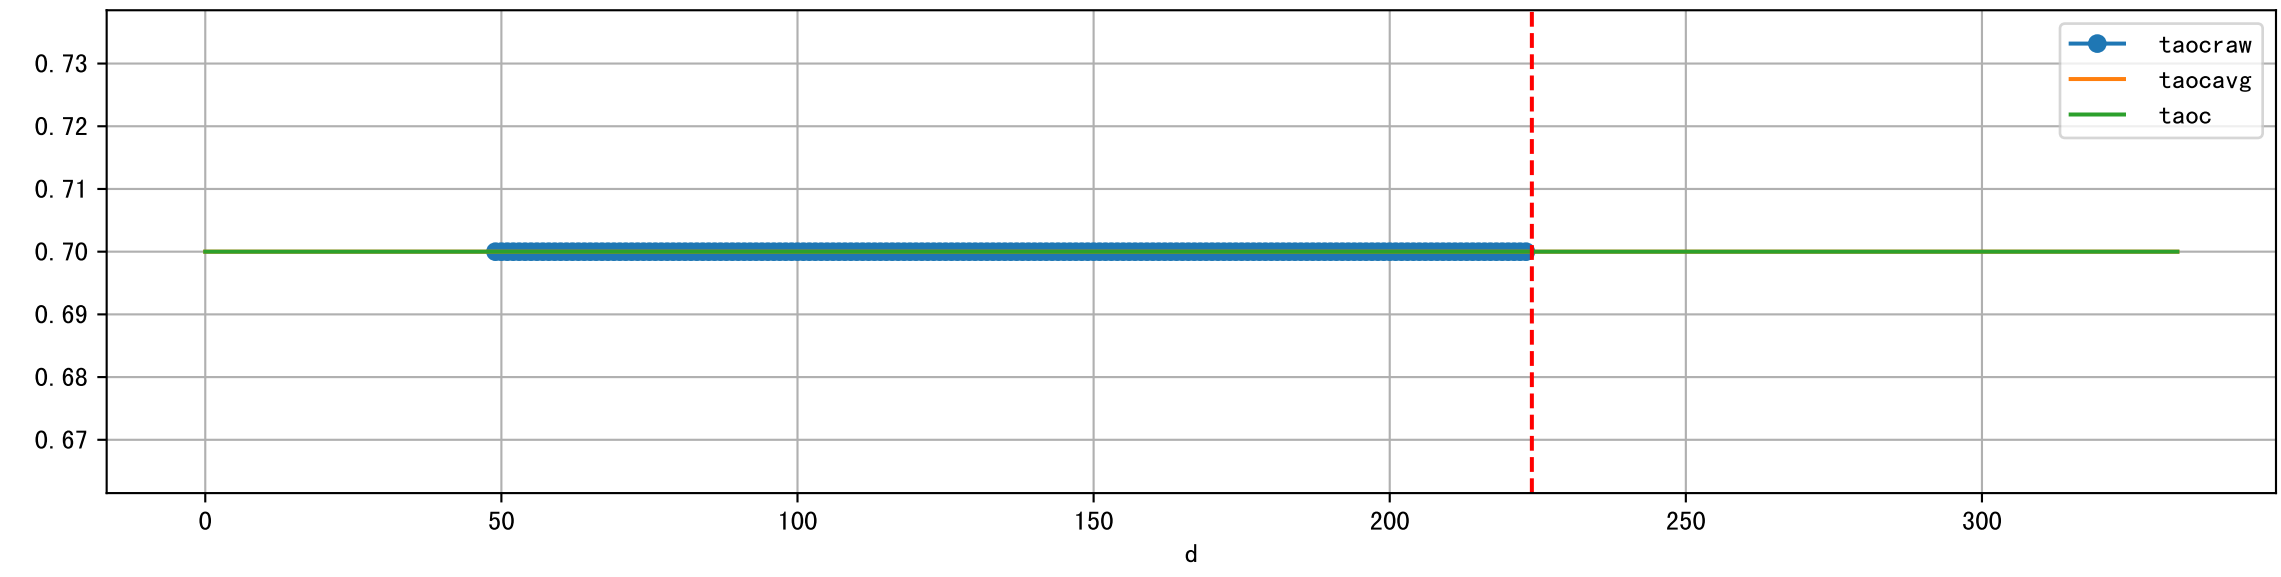

taocraw:-o', 'taocavg', 'taoc'], ['k0raw:-o', 'k0avg', 'k0'], ['k1raw:-o', 'k1avg', 'k1'], ['k2raw:-o', 'k2avg', 'k2'], ['Tblrrow:-o', 'Tblravg',

P2-12 D:224 2026-04-11