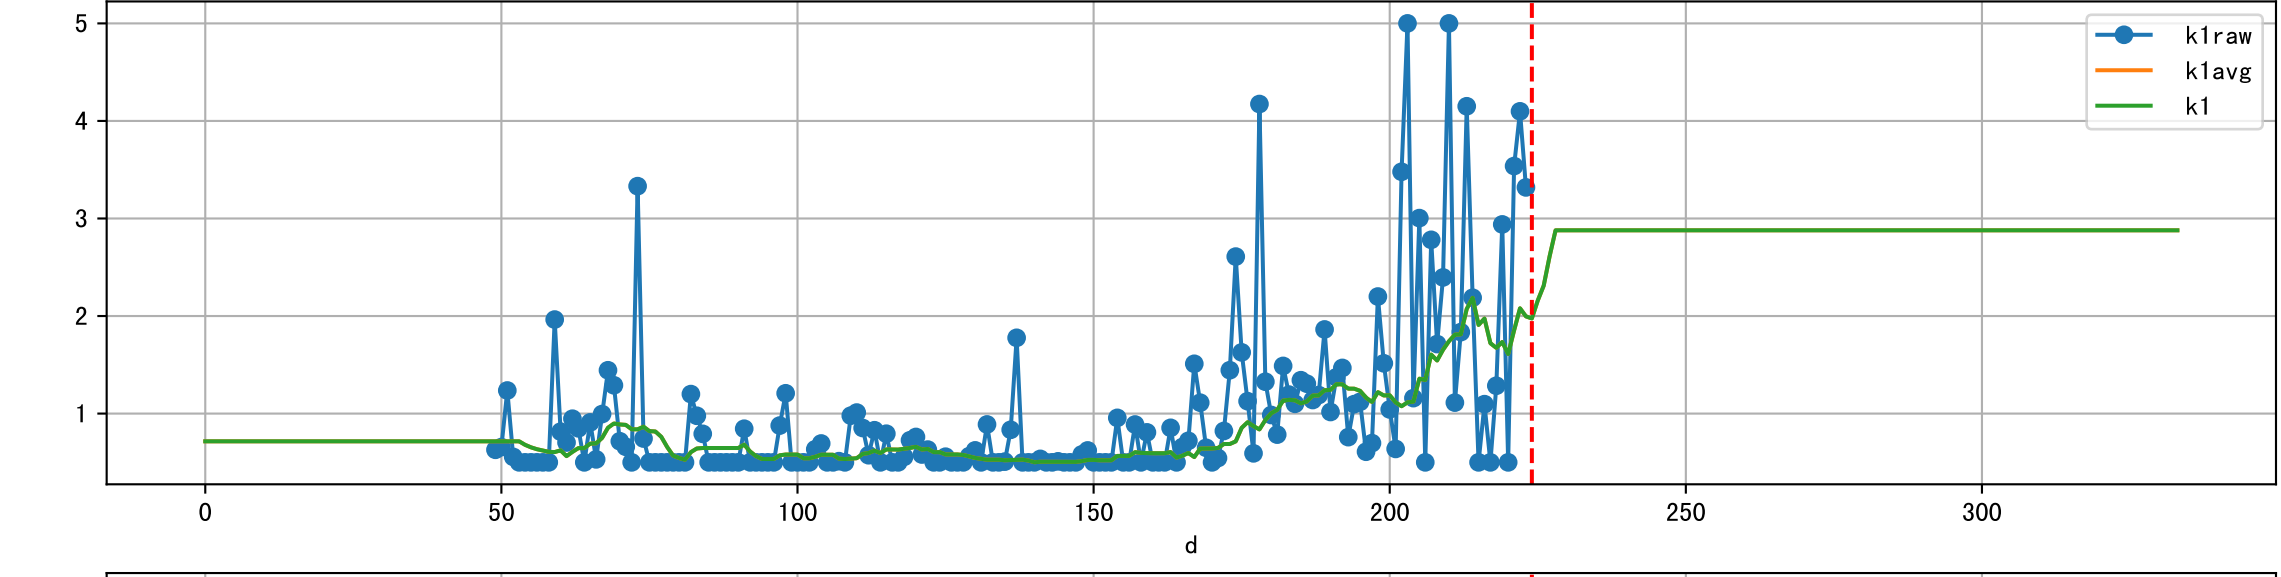

taocraw:-o', 'taocavg', 'taoc'], ['k0raw:-o', 'k0avg', 'k0'], ['k1raw:-o', 'k1avg', 'k1'], ['k2raw:-o', 'k2avg', 'k2'], ['Tblrrow:-o', 'Tblravg',

P2-12 D:224 2026-04-11