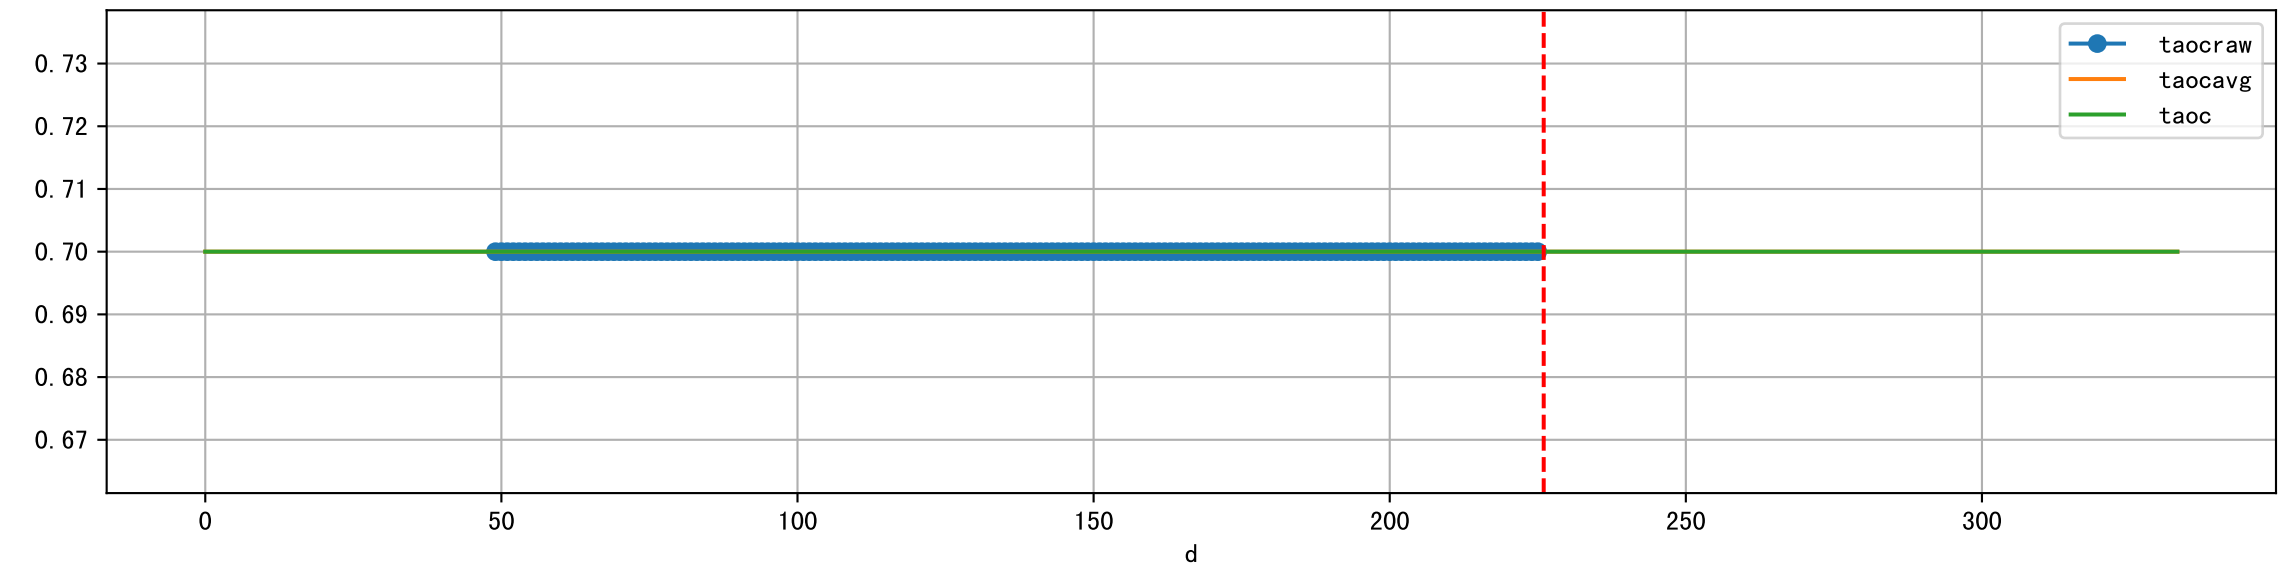

taocraw:-o', 'taocavg', 'taoc'], ['k0raw:-o', 'k0avg', 'k0'], ['k1raw:-o', 'k1avg', 'k1'], ['k2raw:-o', 'k2avg', 'k2'], ['Tblrrow:-o', 'Tblravg',

P2-12 D:226 2026-04-13