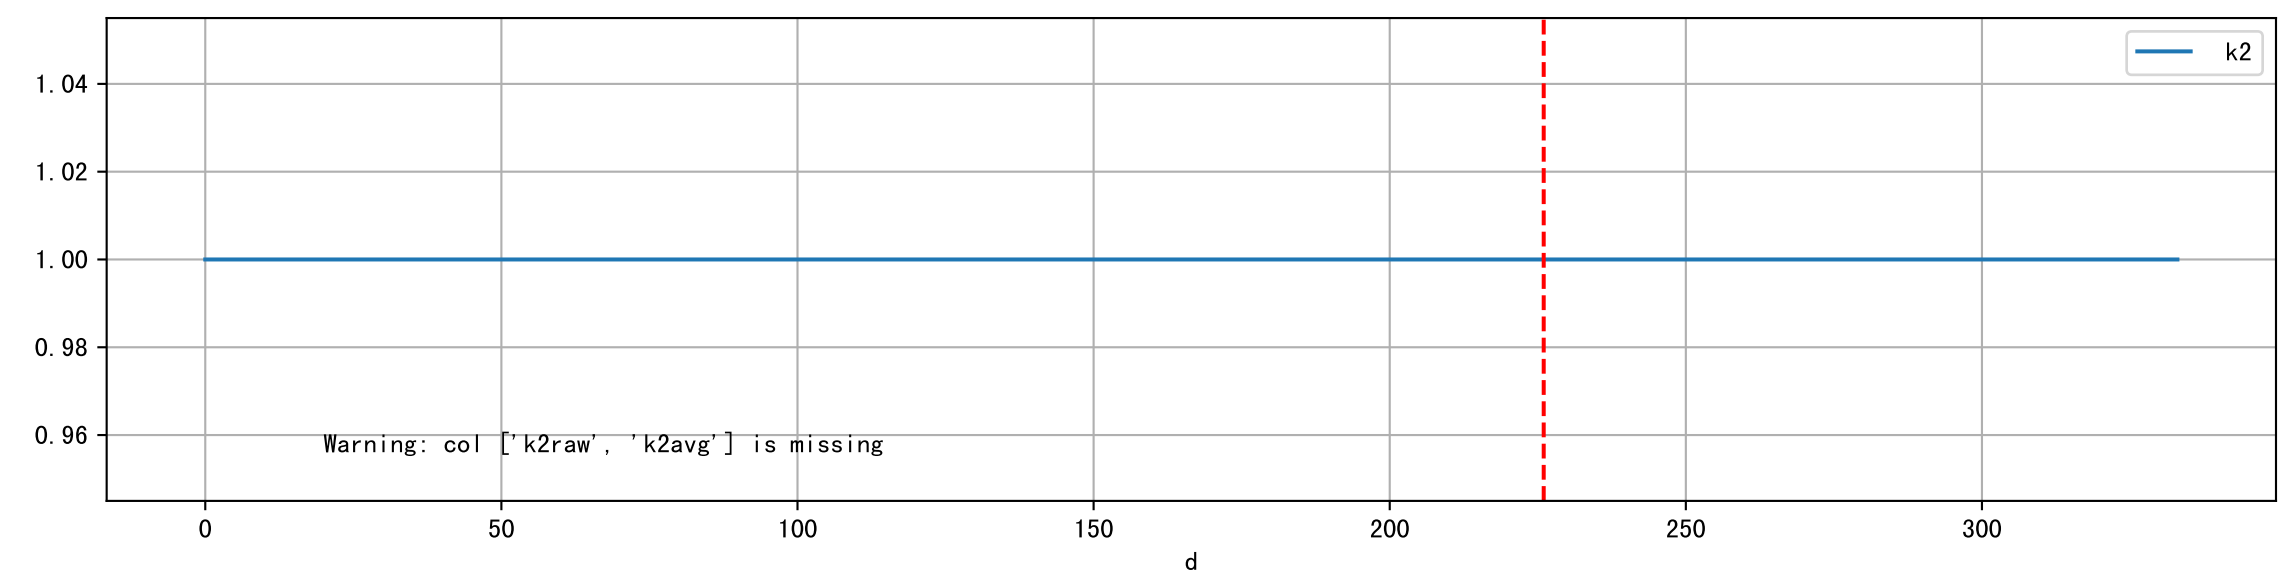

taocraw:-o', 'taocavg', 'taoc'], ['k0raw:-o', 'k0avg', 'k0'], ['k1raw:-o', 'k1avg', 'k1'], ['k2raw:-o', 'k2avg', 'k2'], ['Tblrrow:-o', 'Tblravg',

P2-12 D:226 2026-04-13