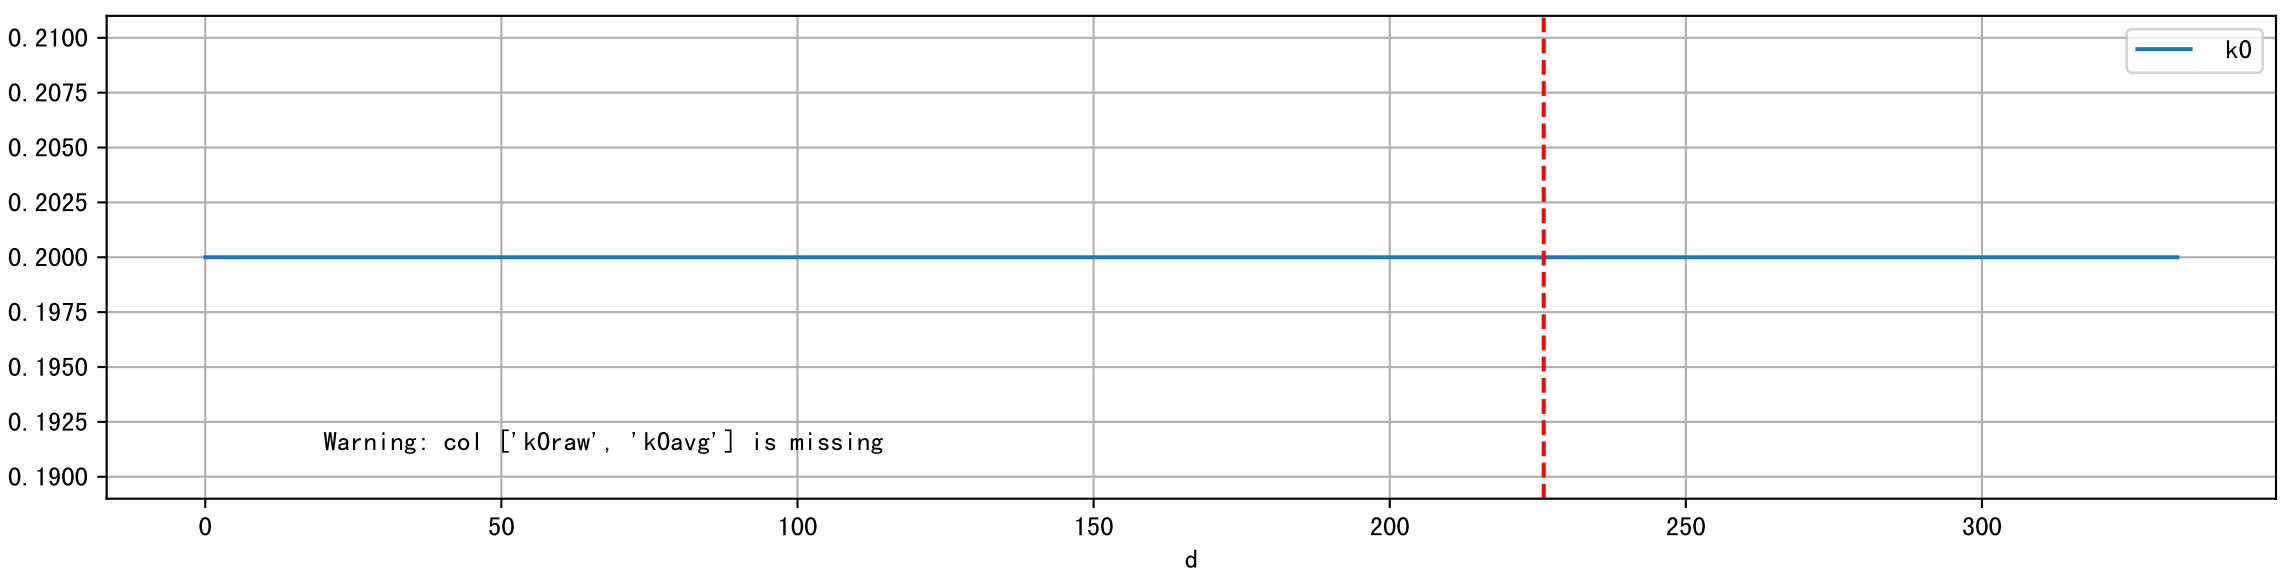

taocraw:-o', 'taocavg', 'taoc'], ['k0raw:-o', 'k0avg', 'k0'], ['k1raw:-o', 'k1avg', 'k1'], ['k2raw:-o', 'k2avg', 'k2'], ['Tblrrow:-o', 'Tblravg',

P2-12 D:226 2026-04-13