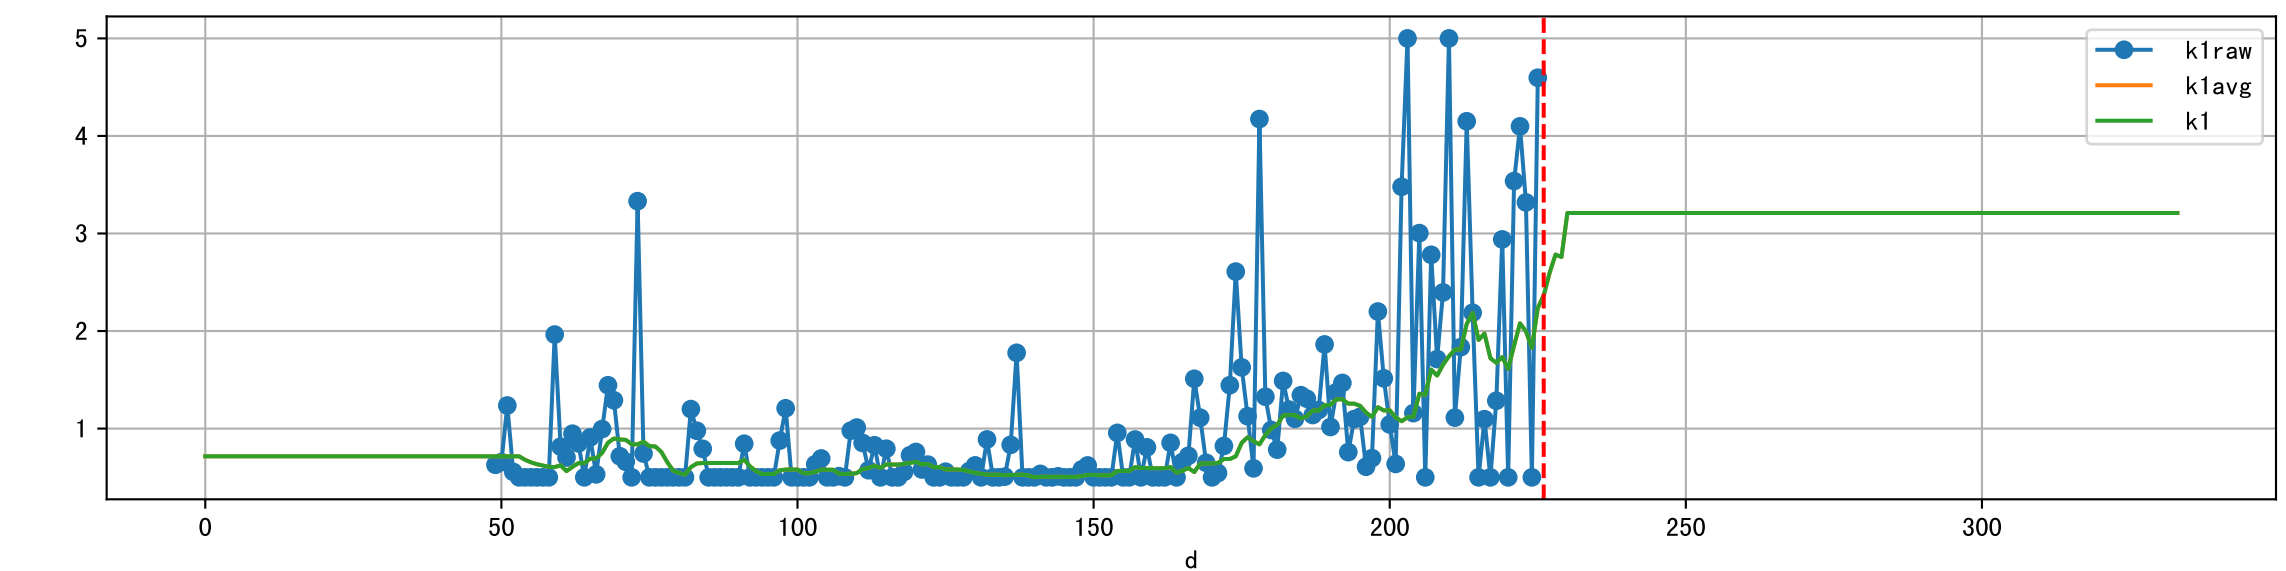

taocraw:-o', 'taocavg', 'taoc'], ['k0raw:-o', 'k0avg', 'k0'], ['k1raw:-o', 'k1avg', 'k1'], ['k2raw:-o', 'k2avg', 'k2'], ['Tblrrow:-o', 'Tblravg',

P2-12 D:226 2026-04-13