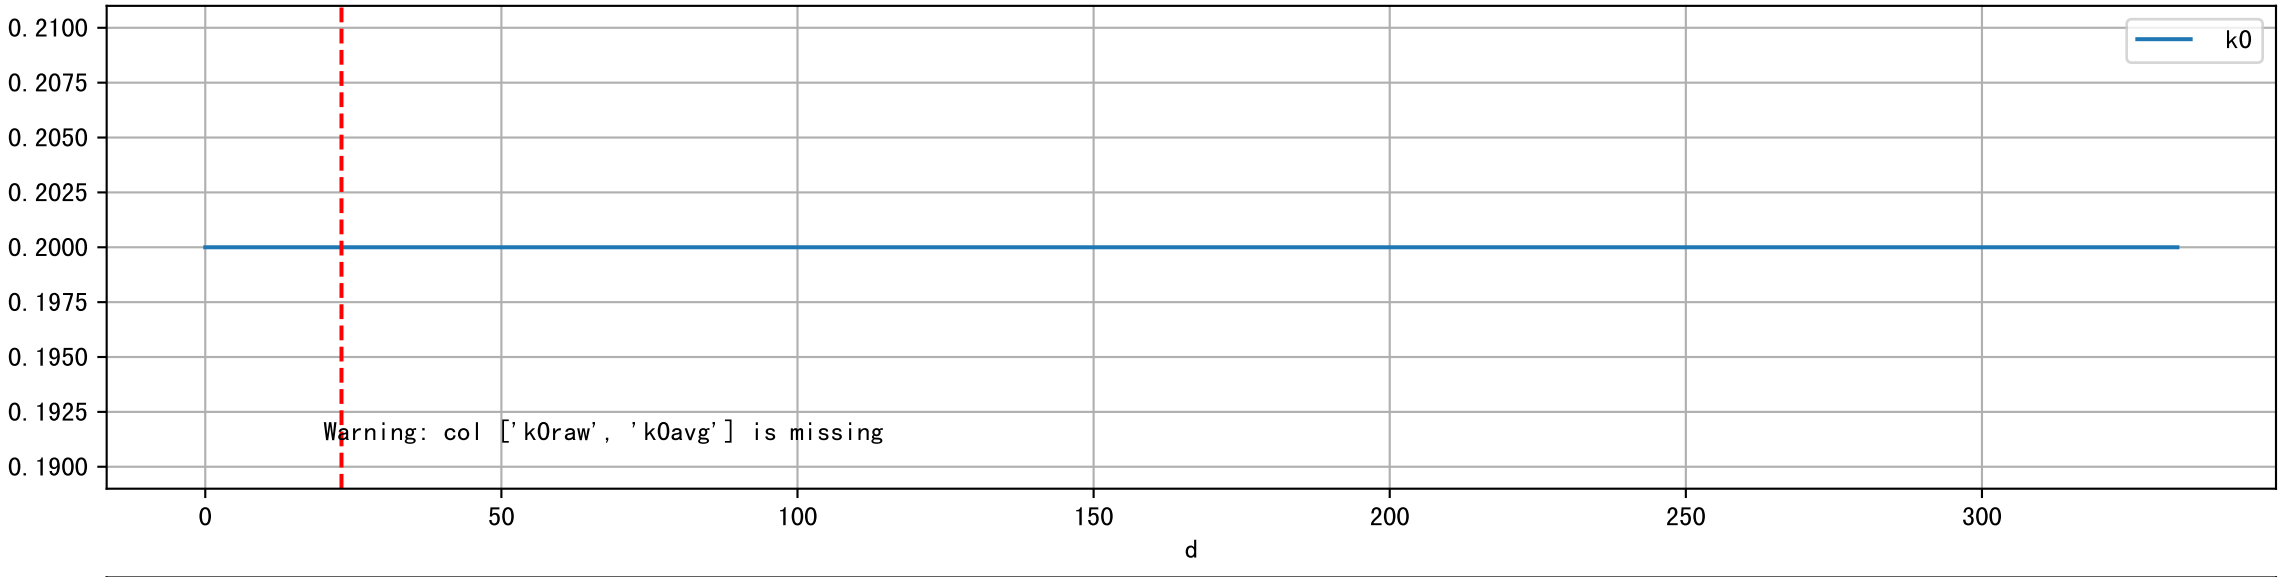

taocraw: -o', 'taocavg', 'taoc'], ['k0raw: -o', 'k0avg', 'k0'], ['k1raw: -o', 'k1avg', 'k1'], ['k2raw: -o', 'k2avg', 'k2'], ['Tblrrow: -o', 'Tblravg', 'Tblr']

P2-12 D:23 2025-09-22