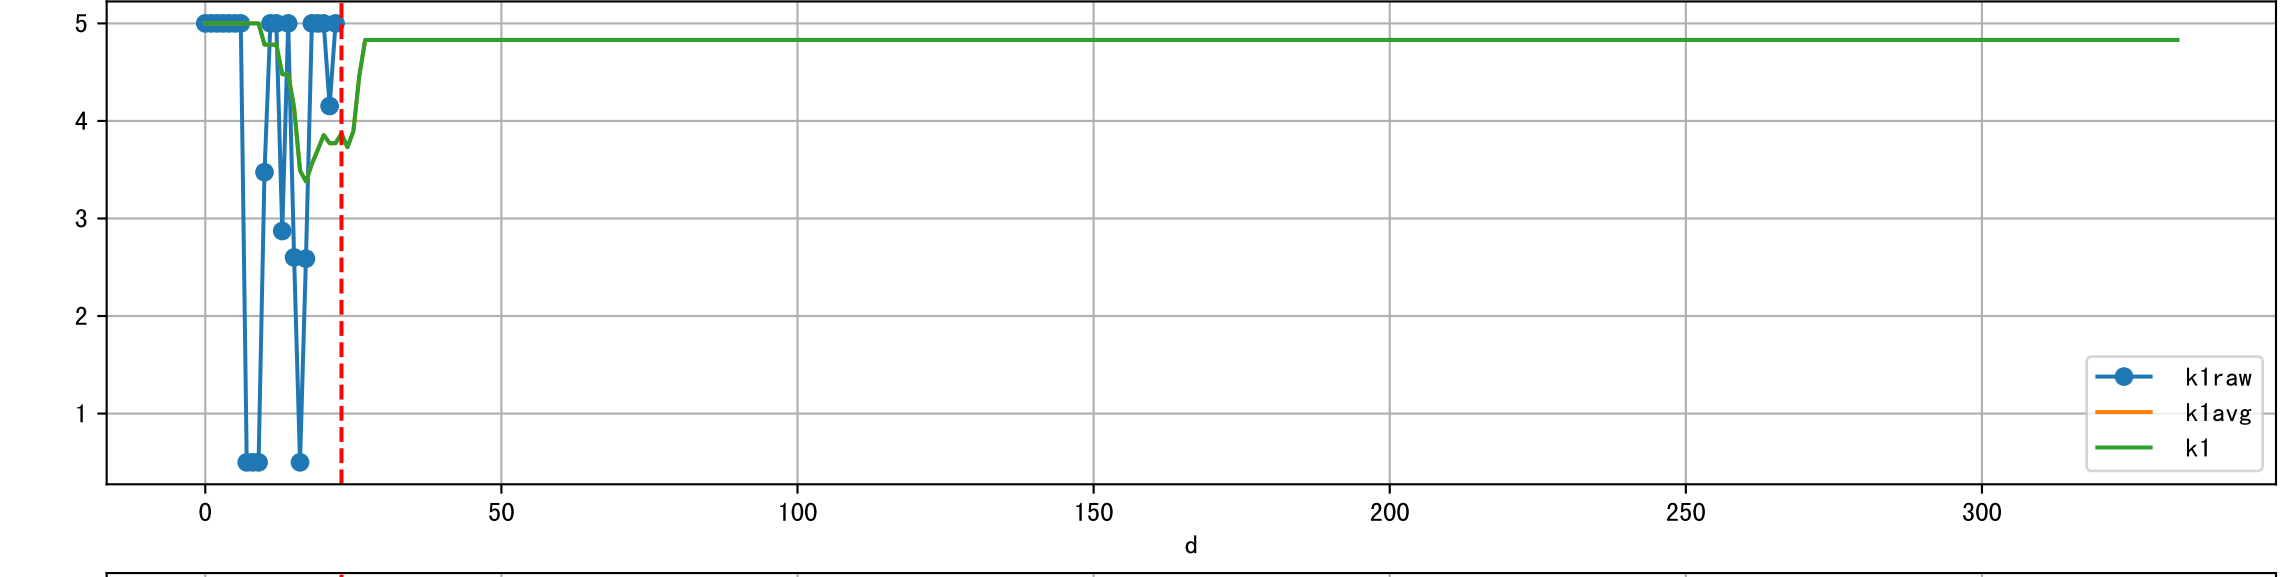

taocraw: -o', 'taocavg', 'taoc'], ['k0raw: -o', 'k0avg', 'k0'], ['k1raw: -o', 'k1avg', 'k1'], ['k2raw: -o', 'k2avg', 'k2'], ['Tblrrow: -o', 'Tblravg', 'Tblr']

P2-12 D:23 2025-09-22