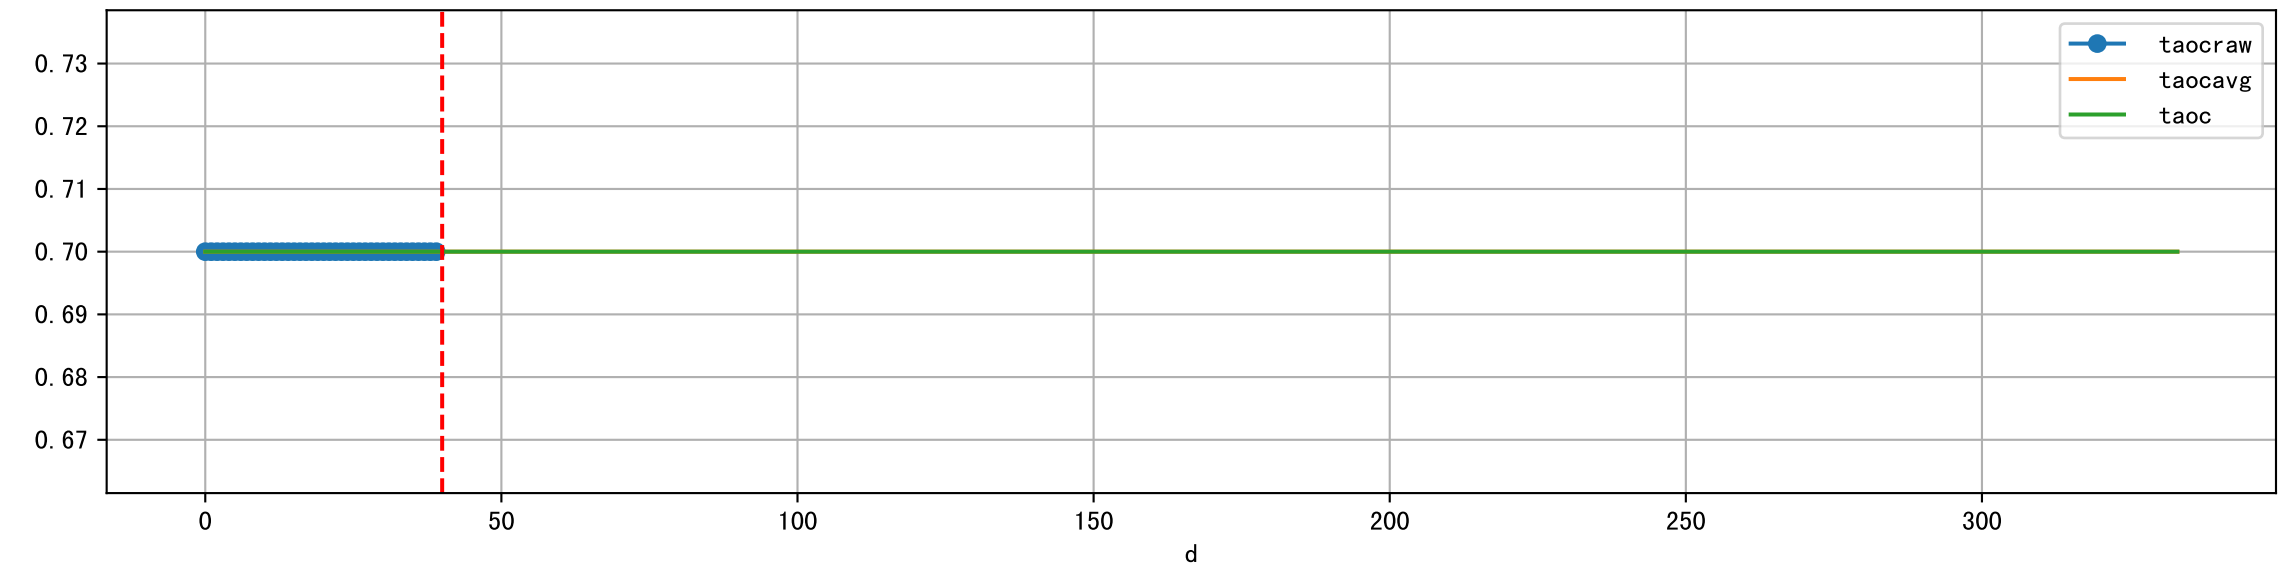

taocraw:-o', 'taocavg', 'taoc'], ['k0raw:-o', 'k0avg', 'k0'], ['k1raw:-o', 'k1avg', 'k1'], ['k2raw:-o', 'k2avg', 'k2'], ['Tblrrow:-o', 'Tblavg',

P2-12 D:40 2025-10-09