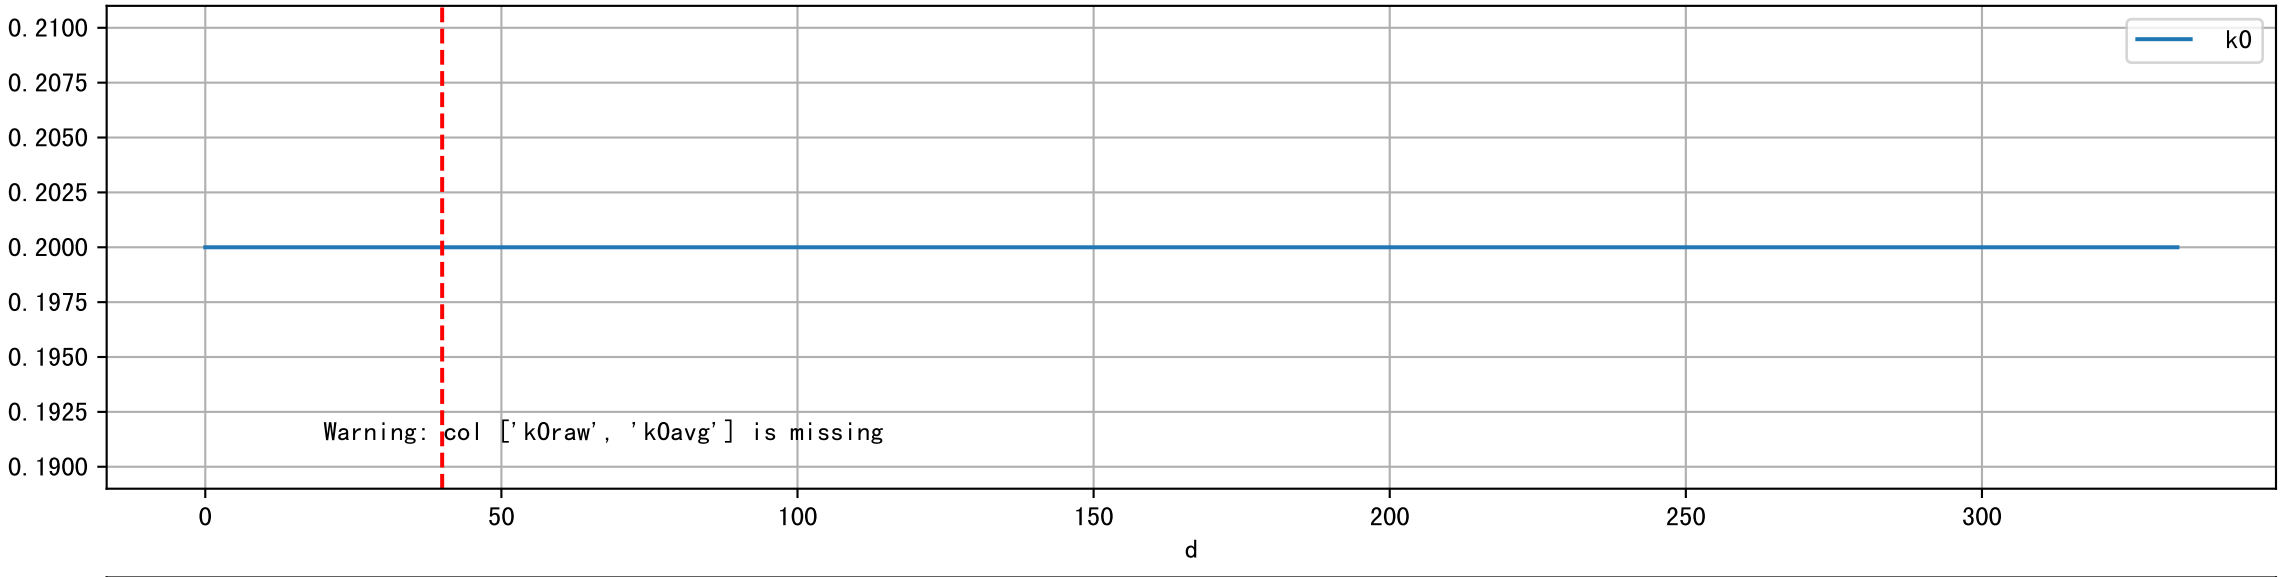

taocraw:-o', 'taocavg', 'taoc'], ['k0raw:-o', 'k0avg', 'k0'], ['k1raw:-o', 'k1avg', 'k1'], ['k2raw:-o', 'k2avg', 'k2'], ['Tblrrow:-o', 'Tblavg',

P2-12 D:40 2025-10-09