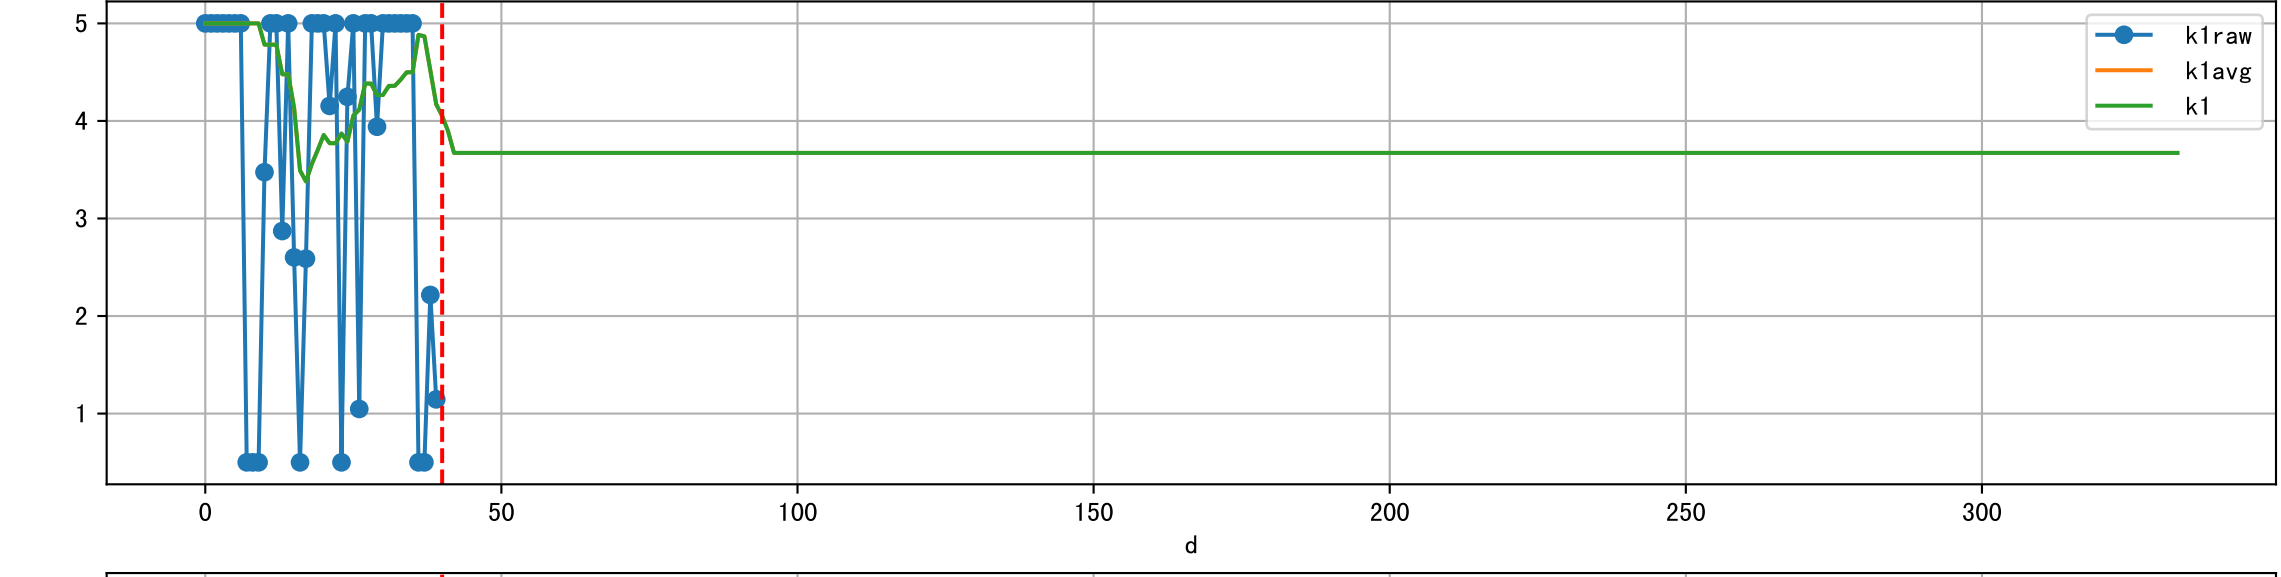

taocraw:-o', 'taocavg', 'taoc'], ['k0raw:-o', 'k0avg', 'k0'], ['k1raw:-o', 'k1avg', 'k1'], ['k2raw:-o', 'k2avg', 'k2'], ['Tblrrow:-o', 'Tblavg',

P2-12 D:40 2025-10-09