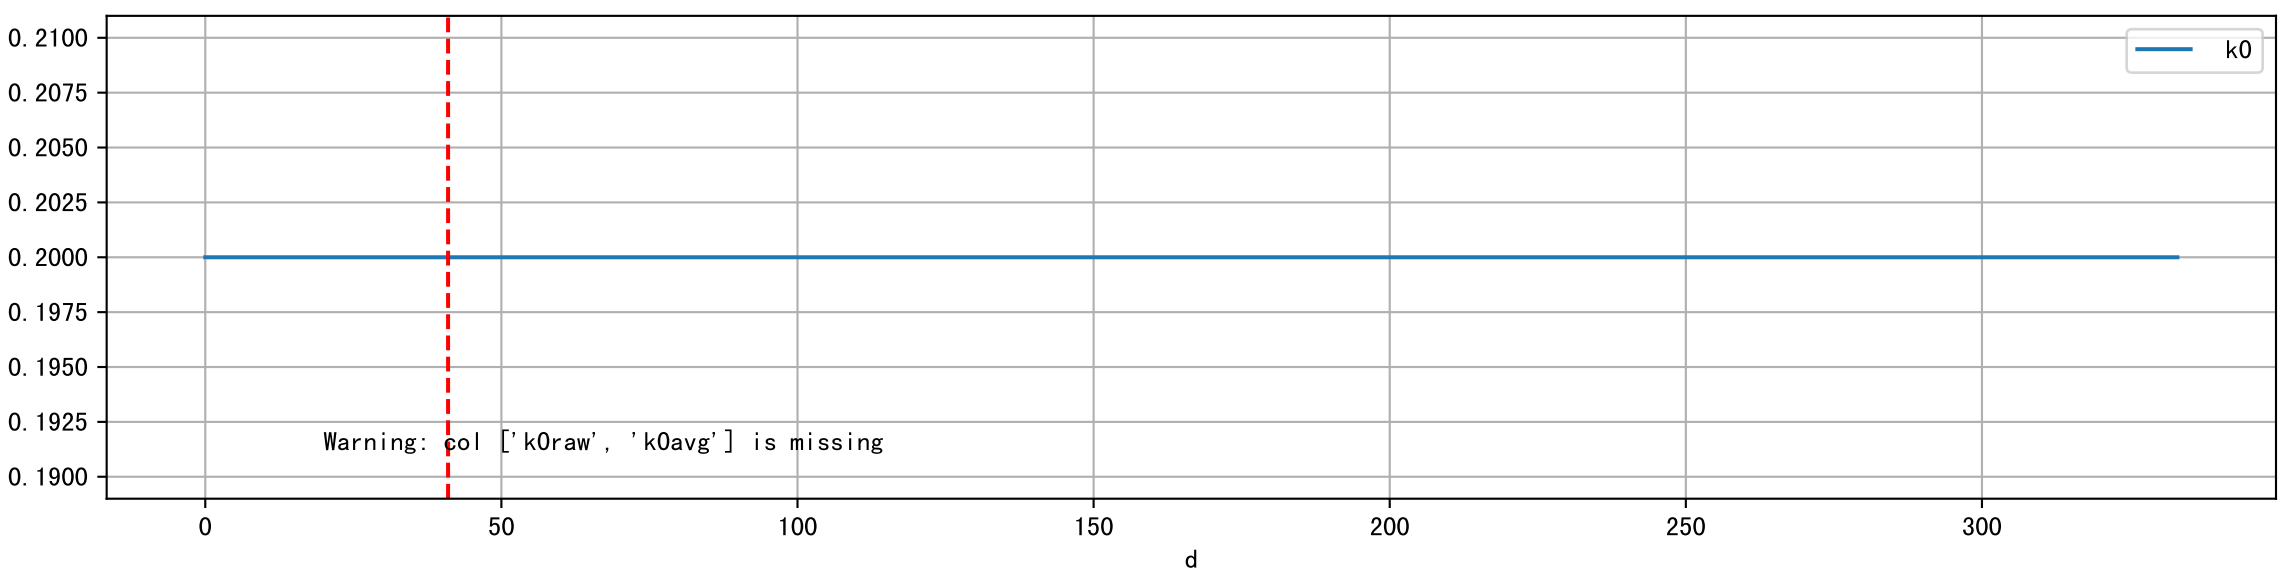

taocraw:-o', 'taocavg', 'taoc'], ['k0raw:-o', 'k0avg', 'k0'], ['k1raw:-o', 'k1avg', 'k1'], ['k2raw:-o', 'k2avg', 'k2'], ['Tblraw:-o', 'Tblavg',

P2-12 D:41 2025-10-10