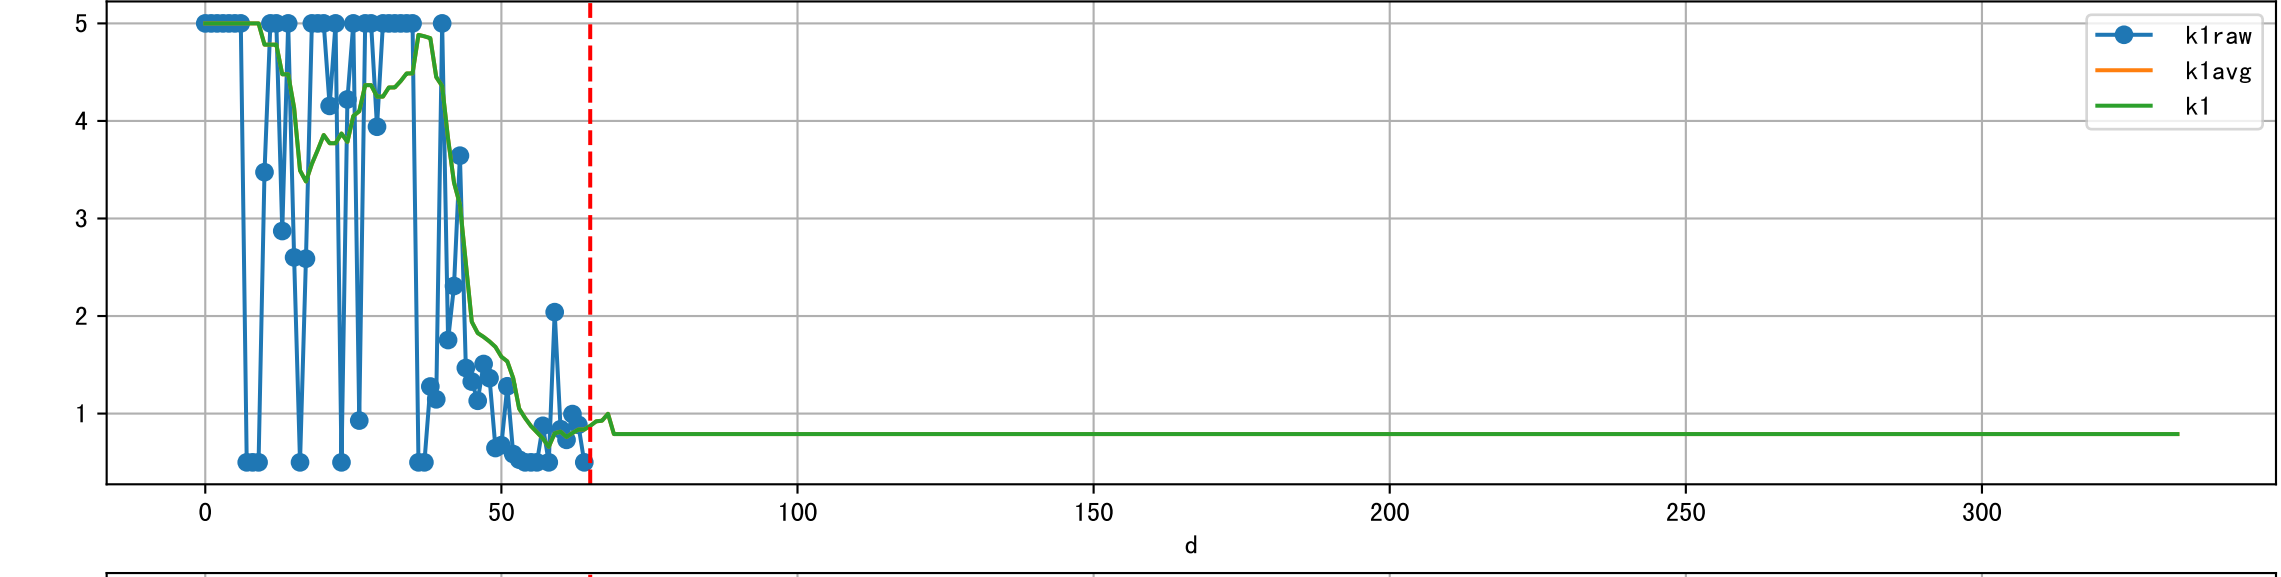

taocraw:-o', 'taocavg', 'taoc'], ['k0raw:-o', 'k0avg', 'k0'], ['k1raw:-o', 'k1avg', 'k1'], ['k2raw:-o', 'k2avg', 'k2'], ['Tblraw:-o', 'Tblavg', 'Tbl']

P2-12 D:65 2025-11-03