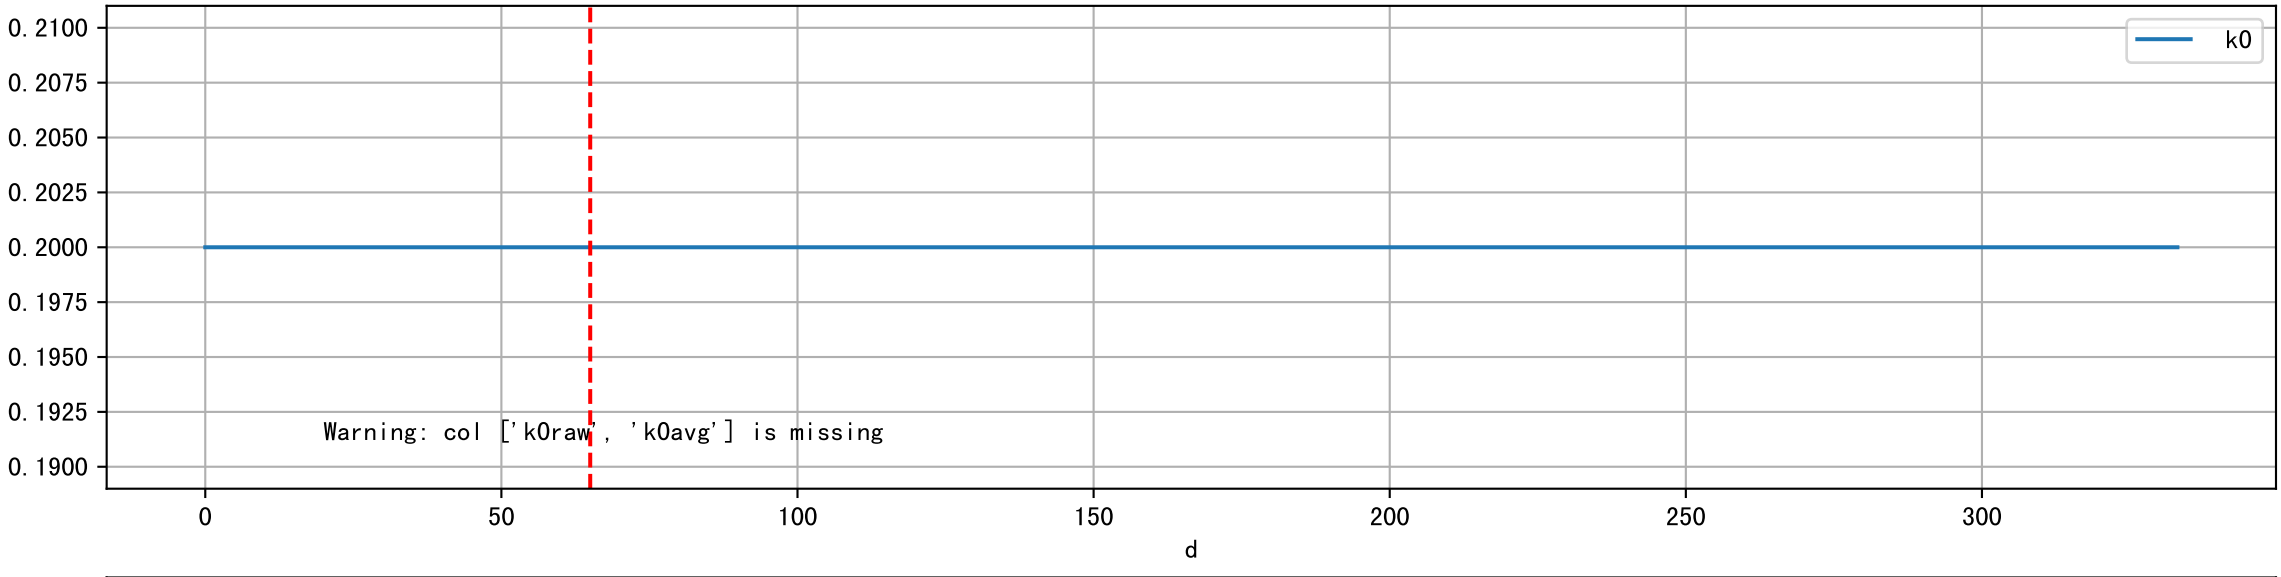

taocraw:-o', 'taocavg', 'taoc'], ['k0raw:-o', 'k0avg', 'k0'], ['k1raw:-o', 'k1avg', 'k1'], ['k2raw:-o', 'k2avg', 'k2'], ['Tblraw:-o', 'Tblavg', 'Tbl']

P2-12 D:65 2025-11-03