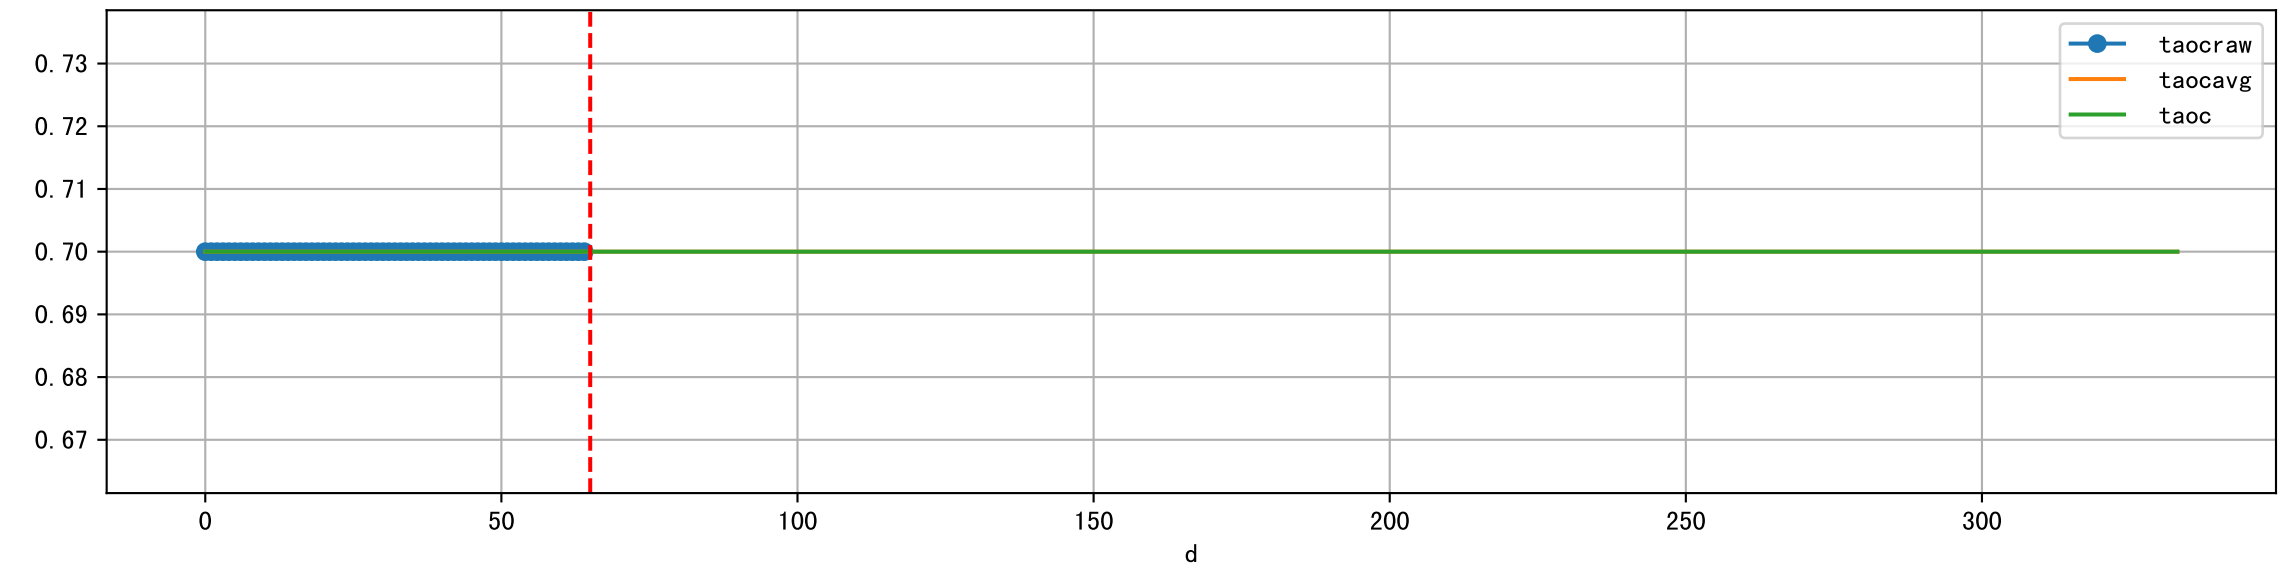

taocraw:-o', 'taocavg', 'taoc'], ['k0raw:-o', 'k0avg', 'k0'], ['k1raw:-o', 'k1avg', 'k1'], ['k2raw:-o', 'k2avg', 'k2'], ['Tblraw:-o', 'Tblavg', 'Tbl']

P2-12 D:65 2025-11-03