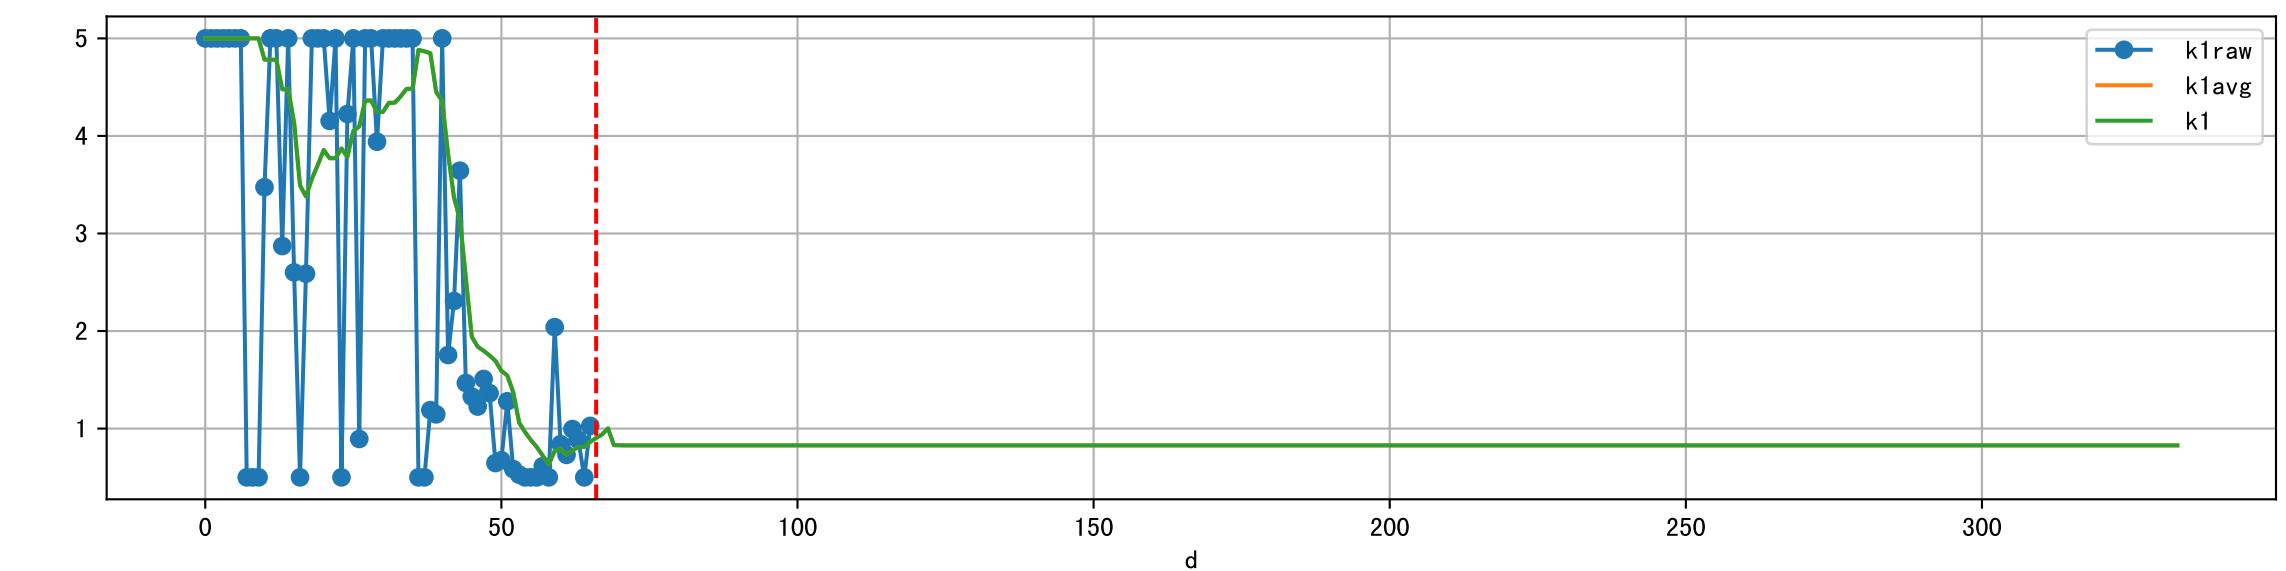

taocraw:-o', 'taocavg', 'taoc'], ['k0raw:-o', 'k0avg', 'k0'], ['k1raw:-o', 'k1avg', 'k1'], ['k2raw:-o', 'k2avg', 'k2'], ['Tblrw:-o', 'Tblavg',

P2-12 D:66 2025-11-04