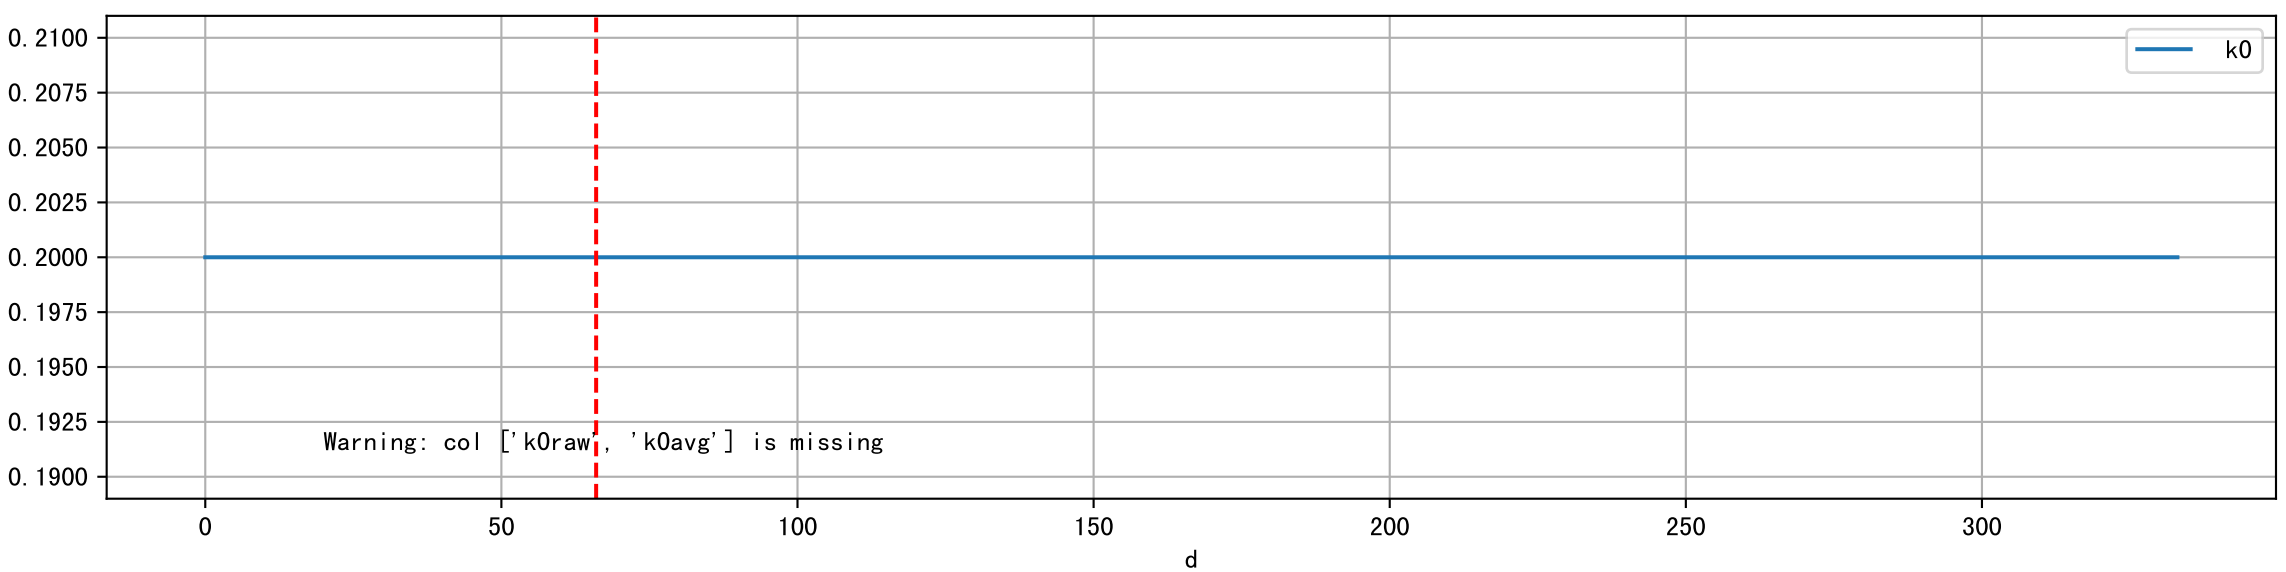

taocraw:-o', 'taocavg', 'taoc'], ['k0raw:-o', 'k0avg', 'k0'], ['k1raw:-o', 'k1avg', 'k1'], ['k2raw:-o', 'k2avg', 'k2'], ['Tblrw:-o', 'Tblavg',

P2-12 D:66 2025-11-04