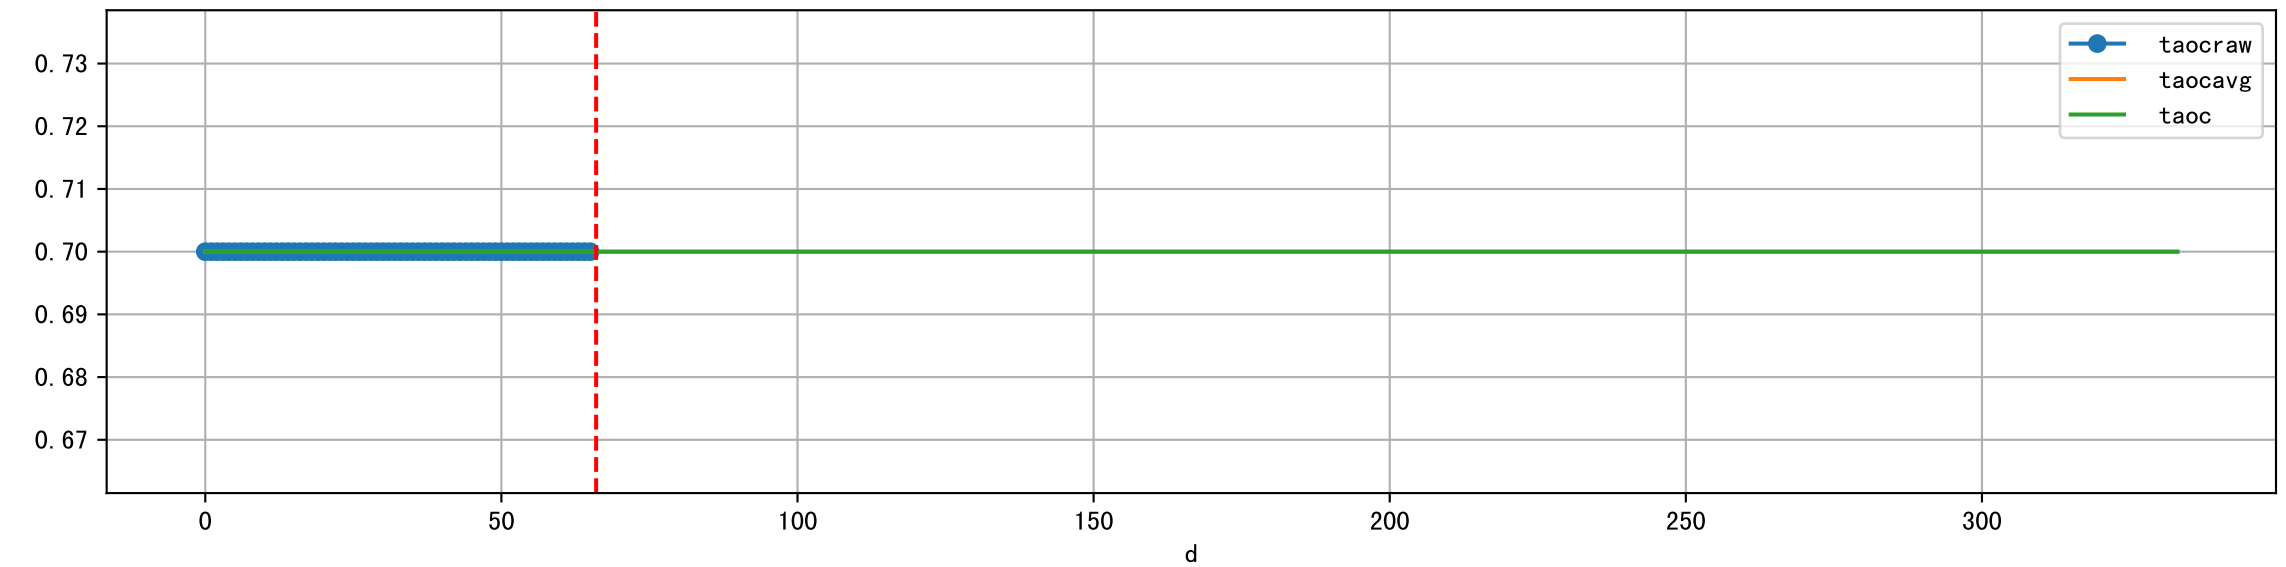

taocraw:-o', 'taocavg', 'taoc'], ['k0raw:-o', 'k0avg', 'k0'], ['k1raw:-o', 'k1avg', 'k1'], ['k2raw:-o', 'k2avg', 'k2'], ['Tblrw:-o', 'Tblavg',

P2-12 D:66 2025-11-04