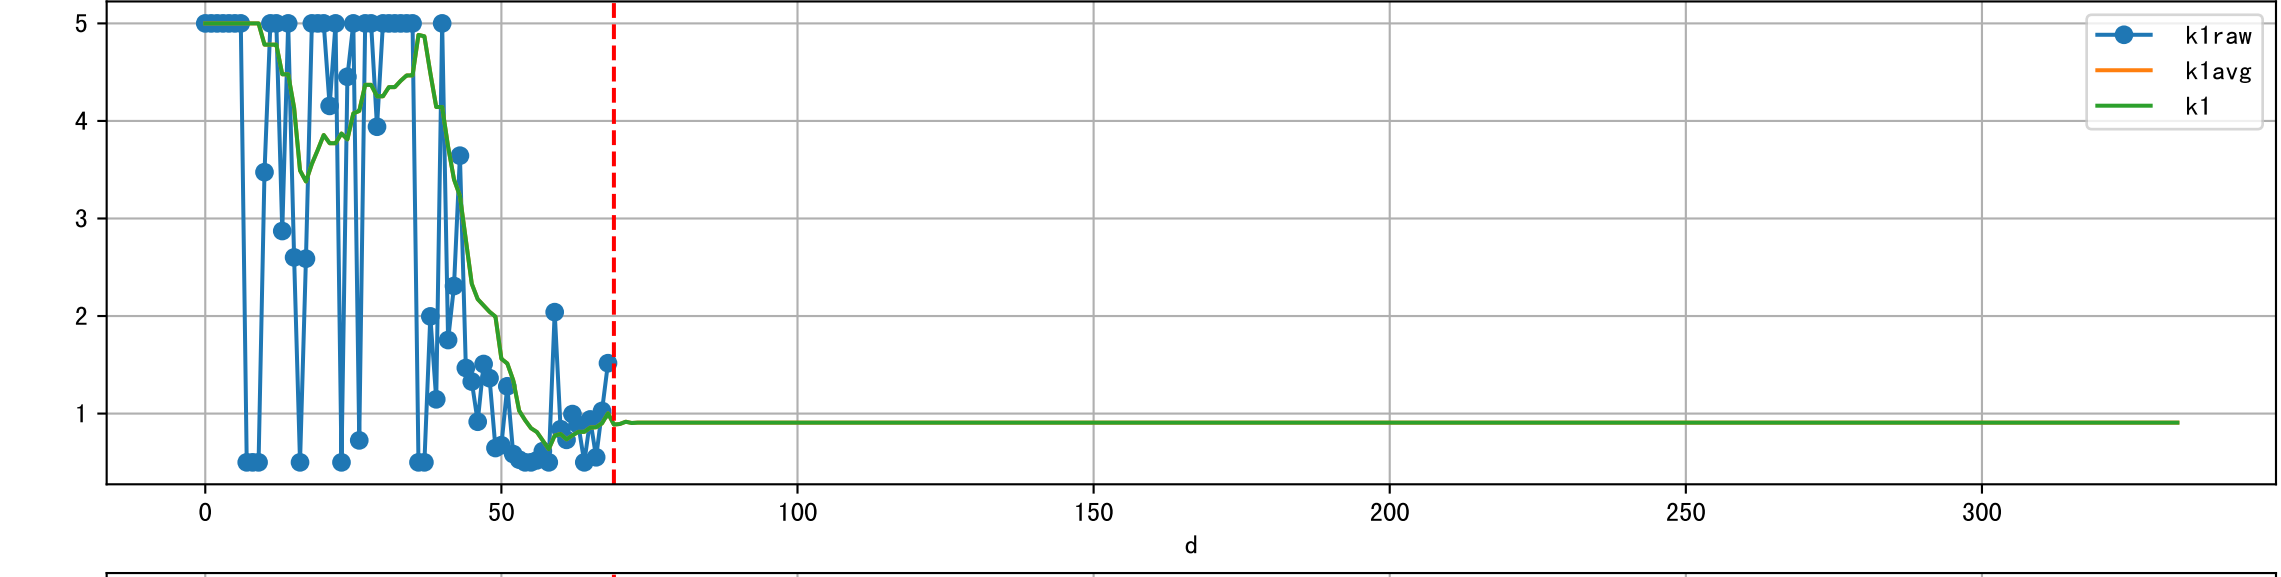

taocraw:-o', 'taocavg', 'taoc'], ['k0raw:-o', 'k0avg', 'k0'], ['k1raw:-o', 'k1avg', 'k1'], ['k2raw:-o', 'k2avg', 'k2'], ['Tblraw:-o', 'Tblavg', 'Tbl']

P2-12 D:69 2025-11-07