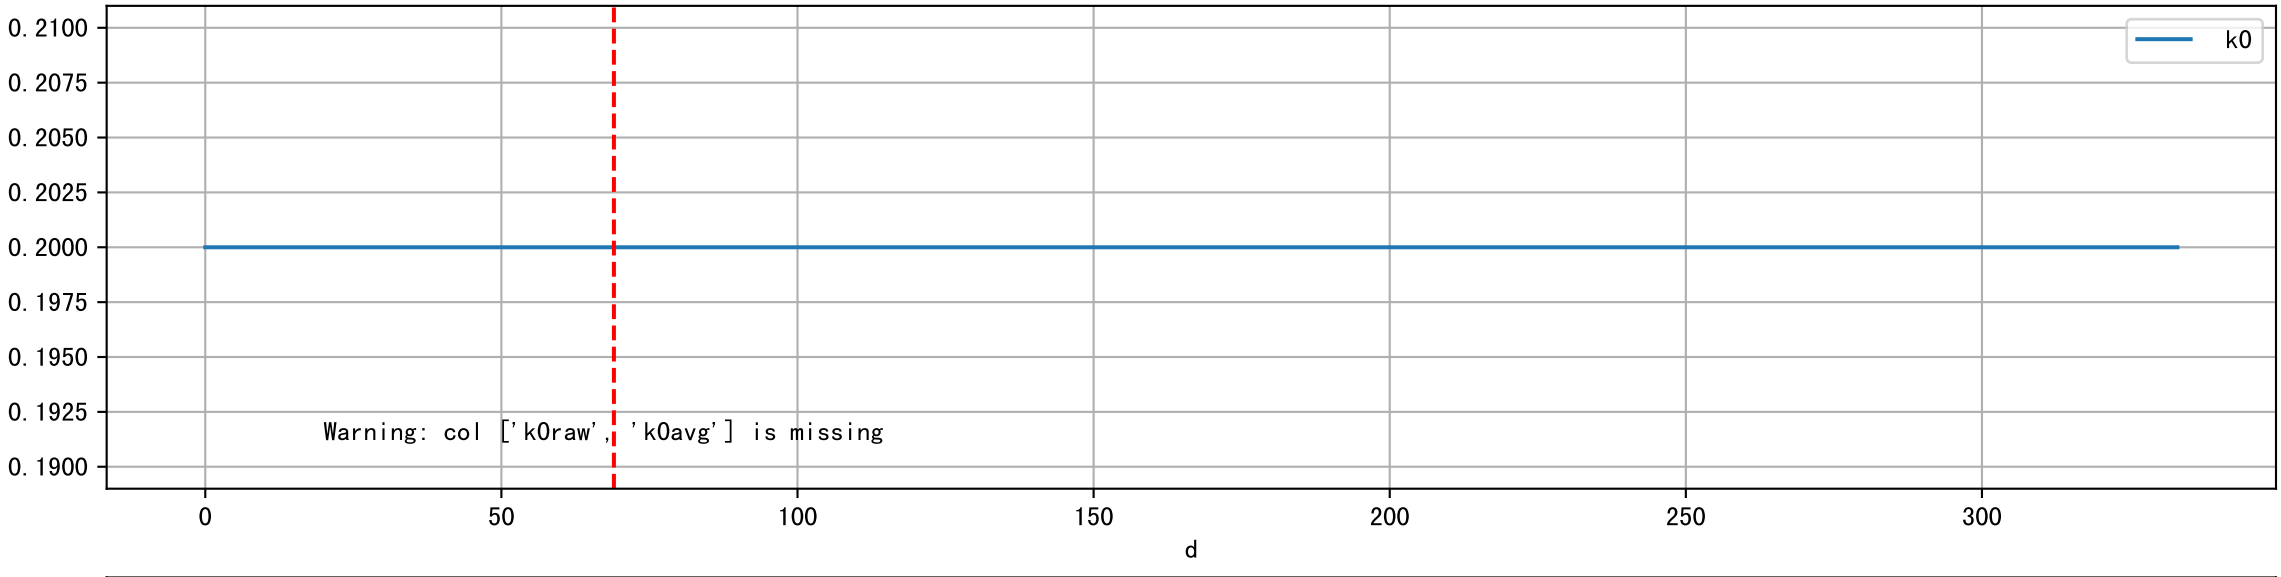

taocraw:-o', 'taocavg', 'taoc'], ['k0raw:-o', 'k0avg', 'k0'], ['k1raw:-o', 'k1avg', 'k1'], ['k2raw:-o', 'k2avg', 'k2'], ['Tblraw:-o', 'Tblavg', 'Tbl']

P2-12 D:69 2025-11-07