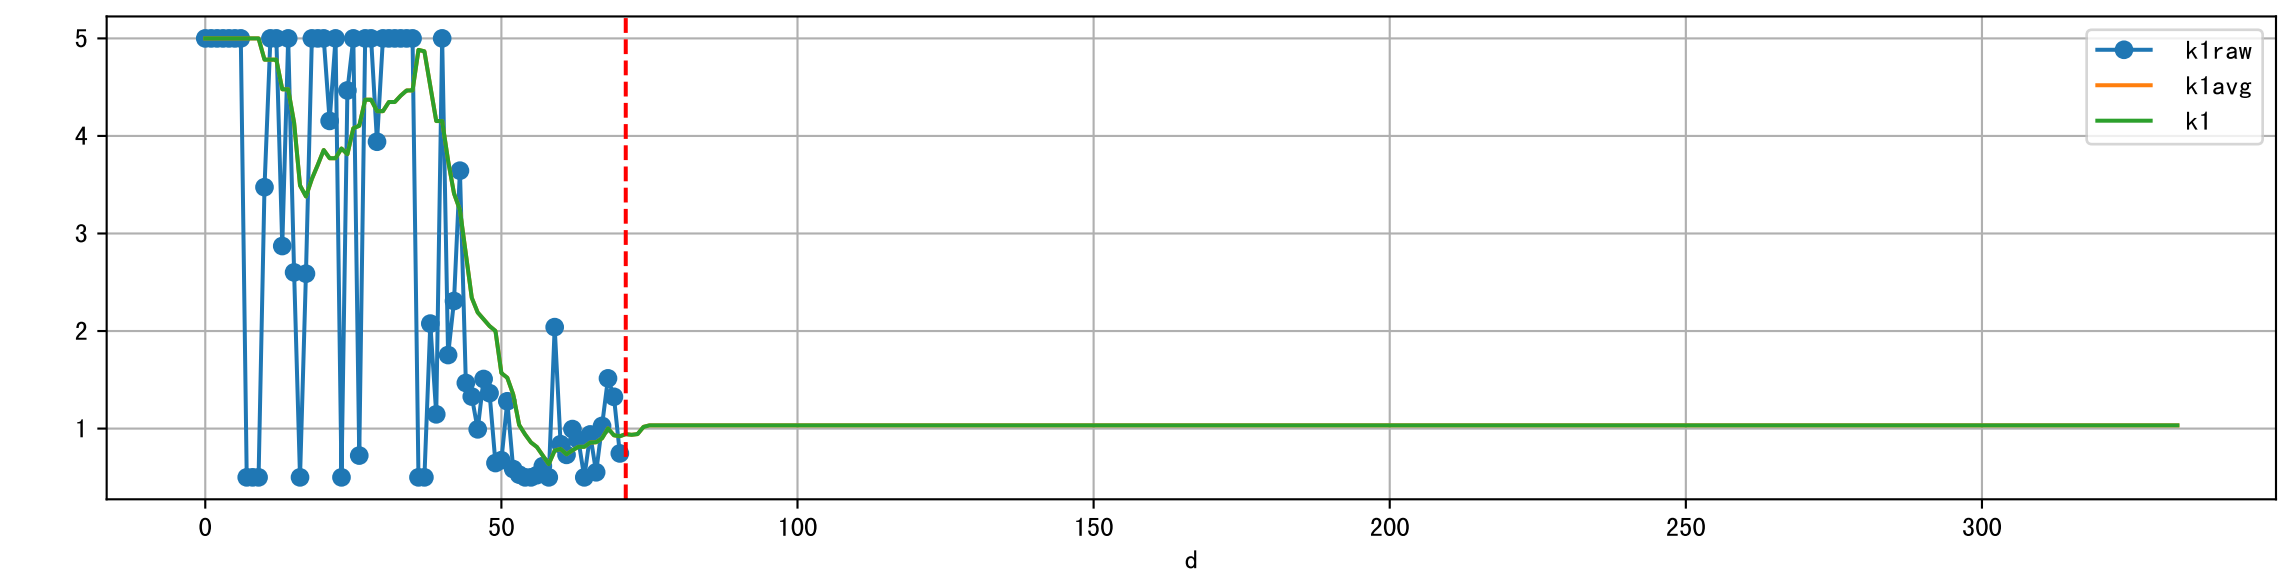

taocraw:-o', 'taocavg', 'taoc'], ['k0raw:-o', 'k0avg', 'k0'], ['k1raw:-o', 'k1avg', 'k1'], ['k2raw:-o', 'k2avg', 'k2'], ['Tblraw:-o', 'Tblavg',

P2-12 D:71 2025-11-09