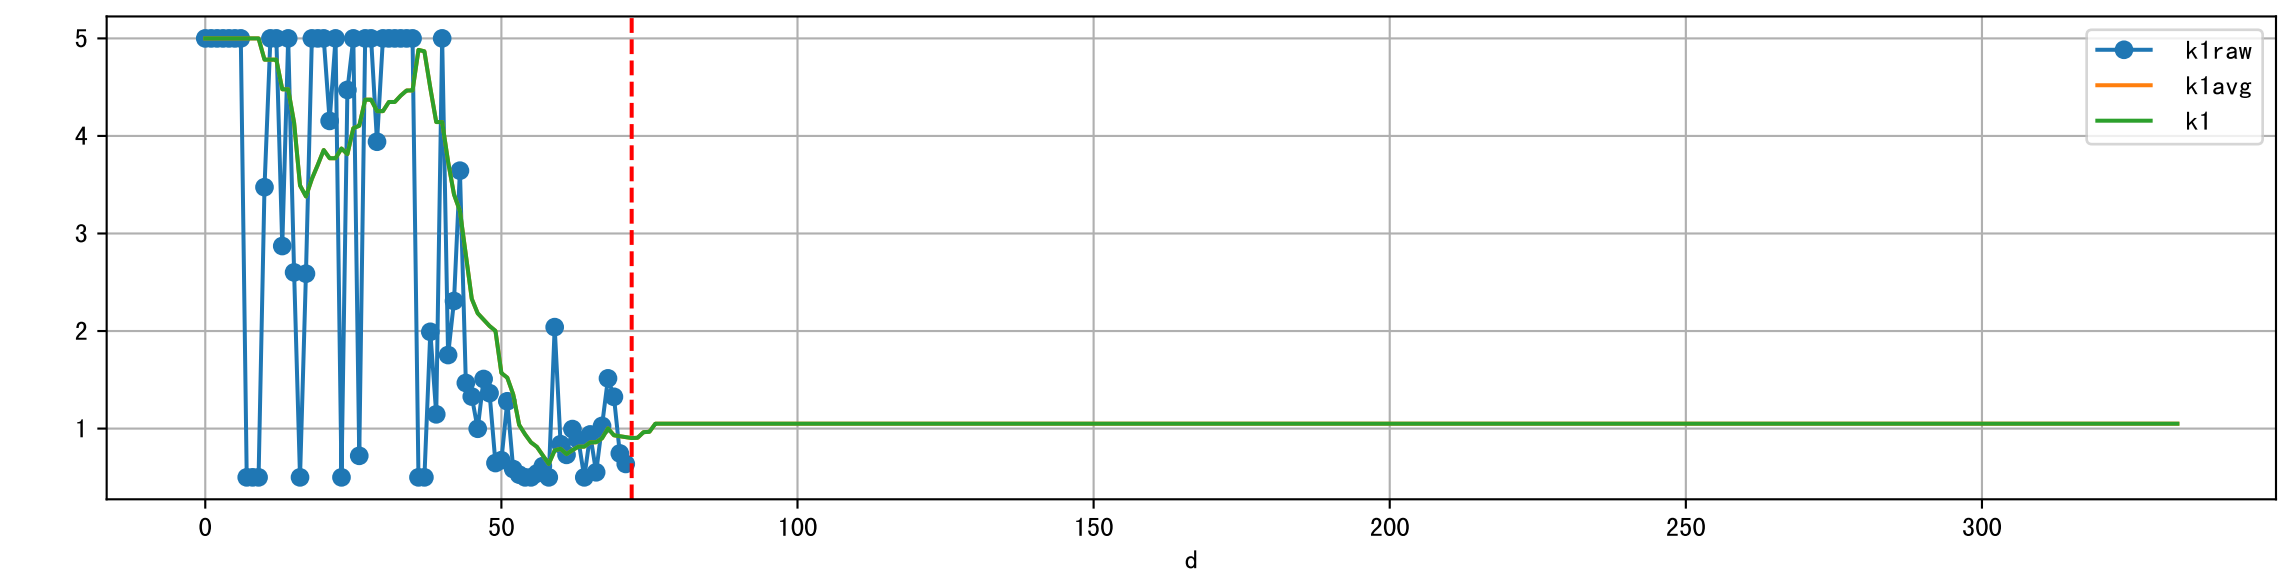

taocraw:-o', 'taocavg', 'taoc'], ['k0raw:-o', 'k0avg', 'k0'], ['k1raw:-o', 'k1avg', 'k1'], ['k2raw:-o', 'k2avg', 'k2'], ['Tblrw:-o', 'Tblavg',

P2-12 D:72 2025-11-10