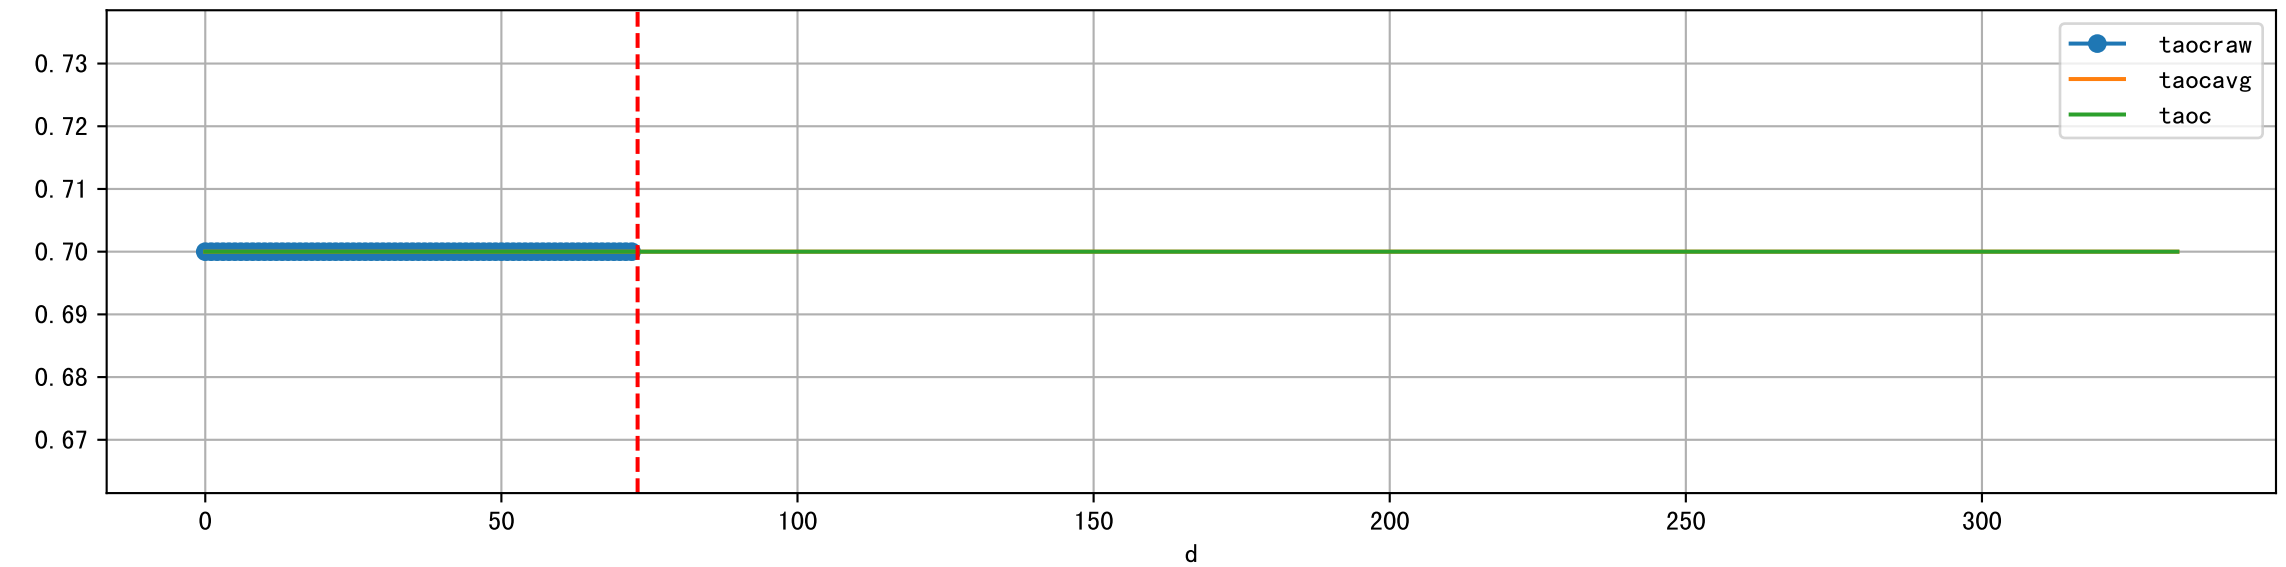

taocraw:-o', 'taocavg', 'taoc'], ['k0raw:-o', 'k0avg', 'k0'], ['k1raw:-o', 'k1avg', 'k1'], ['k2raw:-o', 'k2avg', 'k2'], ['Tblrrow:-o', 'Tblravg',

P2-12 D:73 2025-11-11