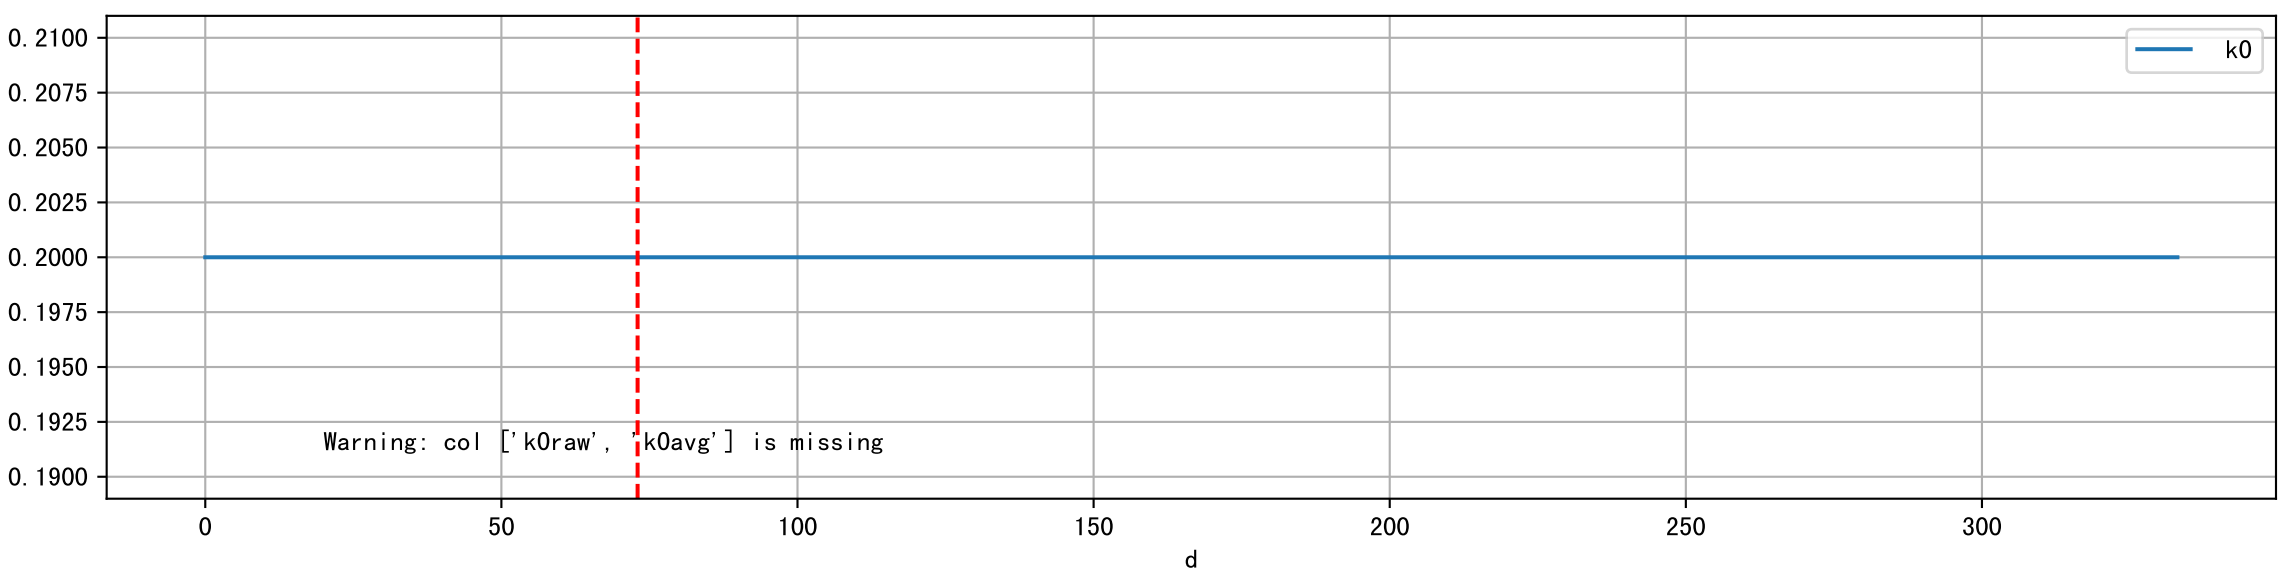

taocraw:-o', 'taocavg', 'taoc'], ['k0raw:-o', 'k0avg', 'k0'], ['k1raw:-o', 'k1avg', 'k1'], ['k2raw:-o', 'k2avg', 'k2'], ['Tblrrow:-o', 'Tblravg',

P2-12 D:73 2025-11-11