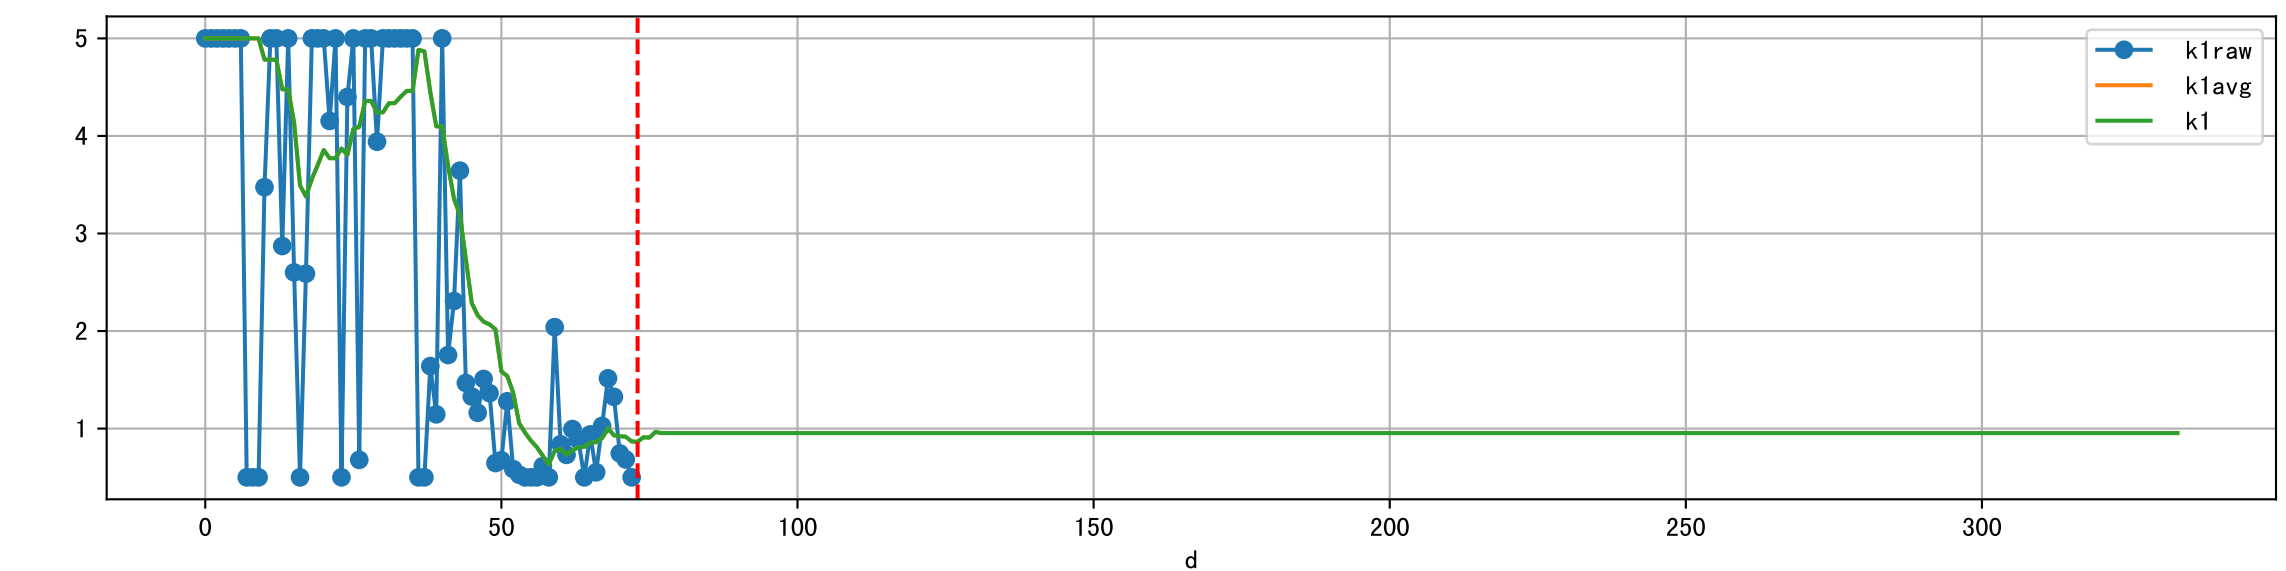

taocraw:-o', 'taocavg', 'taoc'], ['k0raw:-o', 'k0avg', 'k0'], ['k1raw:-o', 'k1avg', 'k1'], ['k2raw:-o', 'k2avg', 'k2'], ['Tblrrow:-o', 'Tblravg',

P2-12 D:73 2025-11-11