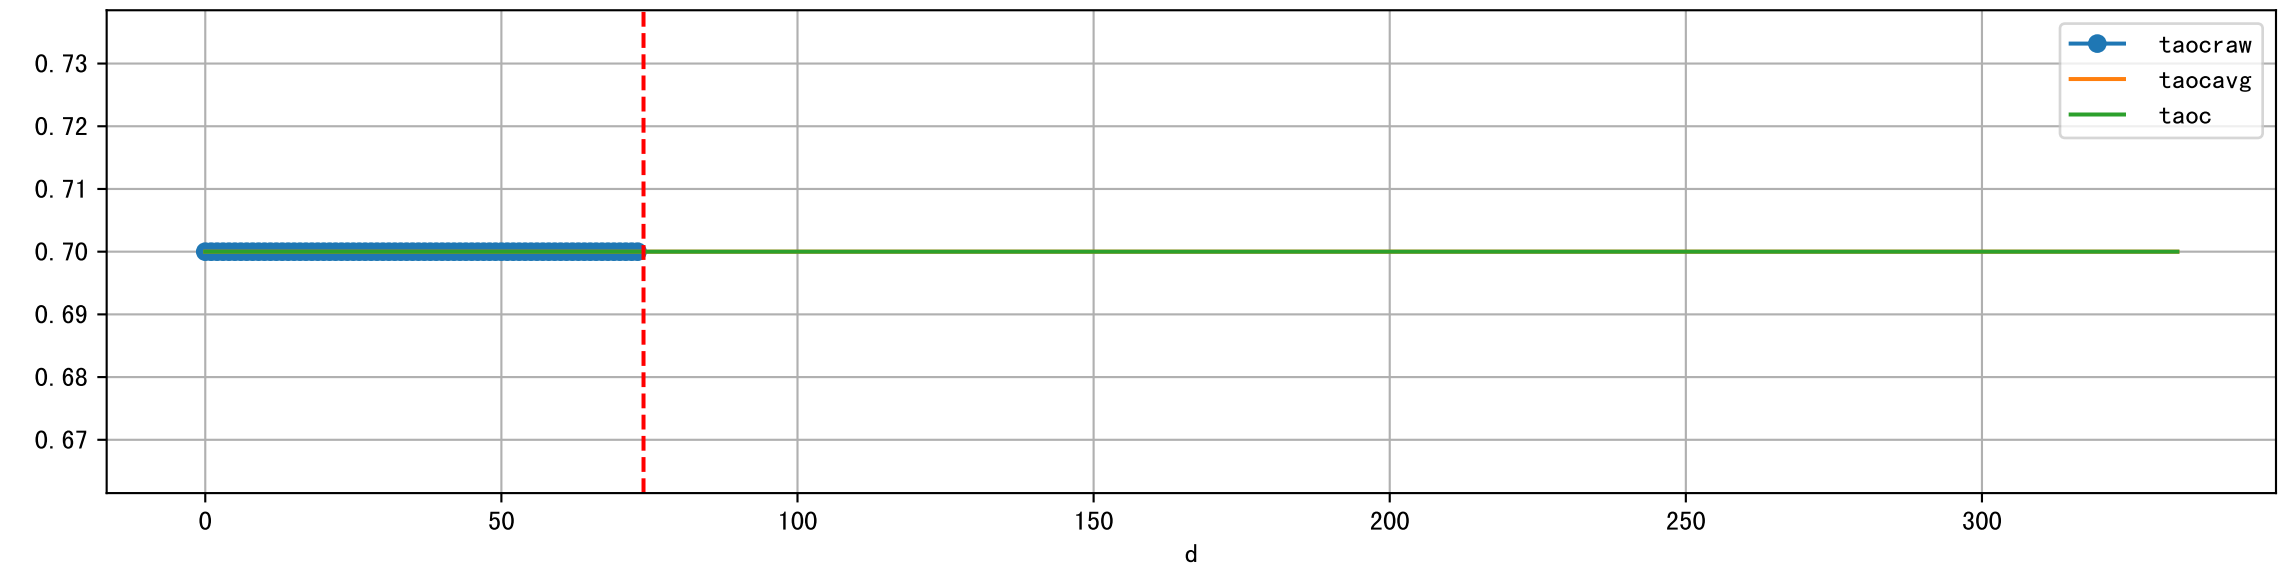

taocraw:-o', 'taocavg', 'taoc'], ['k0raw:-o', 'k0avg', 'k0'], ['k1raw:-o', 'k1avg', 'k1'], ['k2raw:-o', 'k2avg', 'k2'], ['Tblrrow:-o', 'Tblravg',

P2-12 D:74 2025-11-12