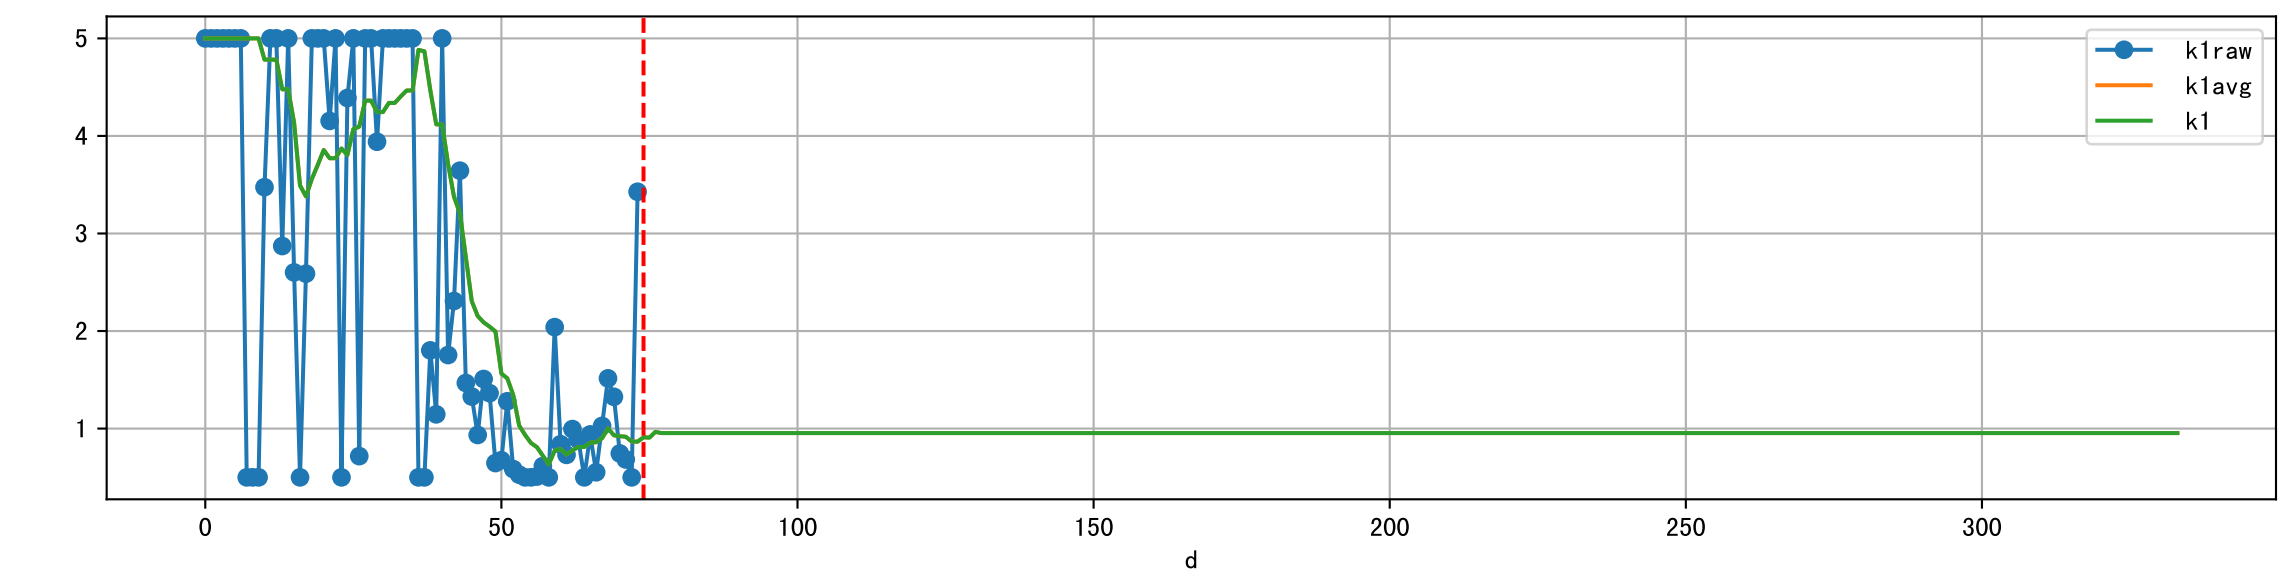

taocraw:-o', 'taocavg', 'taoc'], ['k0raw:-o', 'k0avg', 'k0'], ['k1raw:-o', 'k1avg', 'k1'], ['k2raw:-o', 'k2avg', 'k2'], ['Tblrrow:-o', 'Tblravg',

P2-12 D:74 2025-11-12