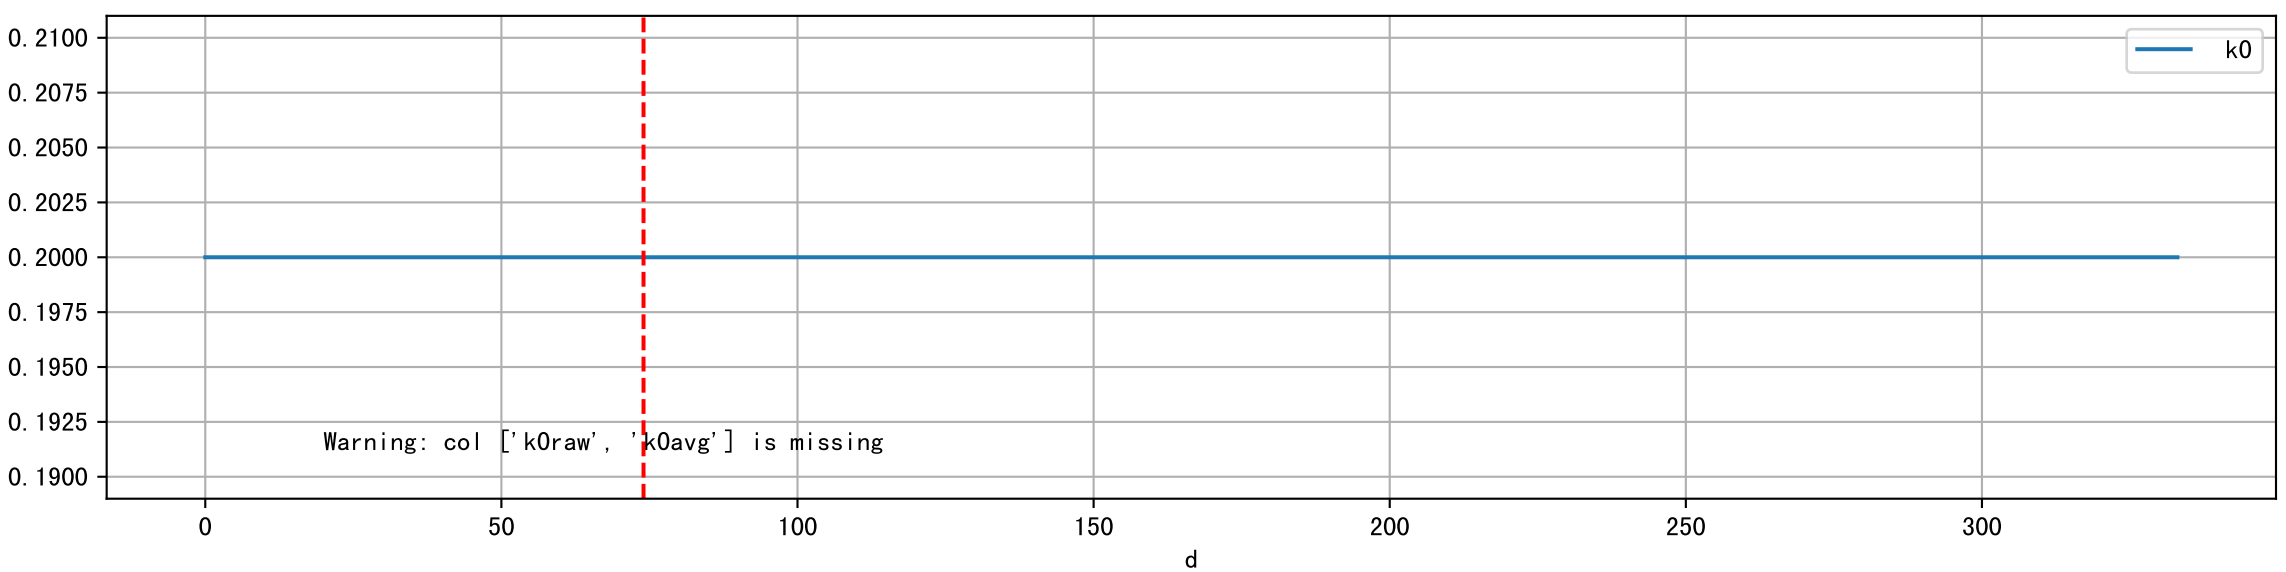

taocraw:-o', 'taocavg', 'taoc'], ['k0raw:-o', 'k0avg', 'k0'], ['k1raw:-o', 'k1avg', 'k1'], ['k2raw:-o', 'k2avg', 'k2'], ['Tblrrow:-o', 'Tblravg',

P2-12 D:74 2025-11-12