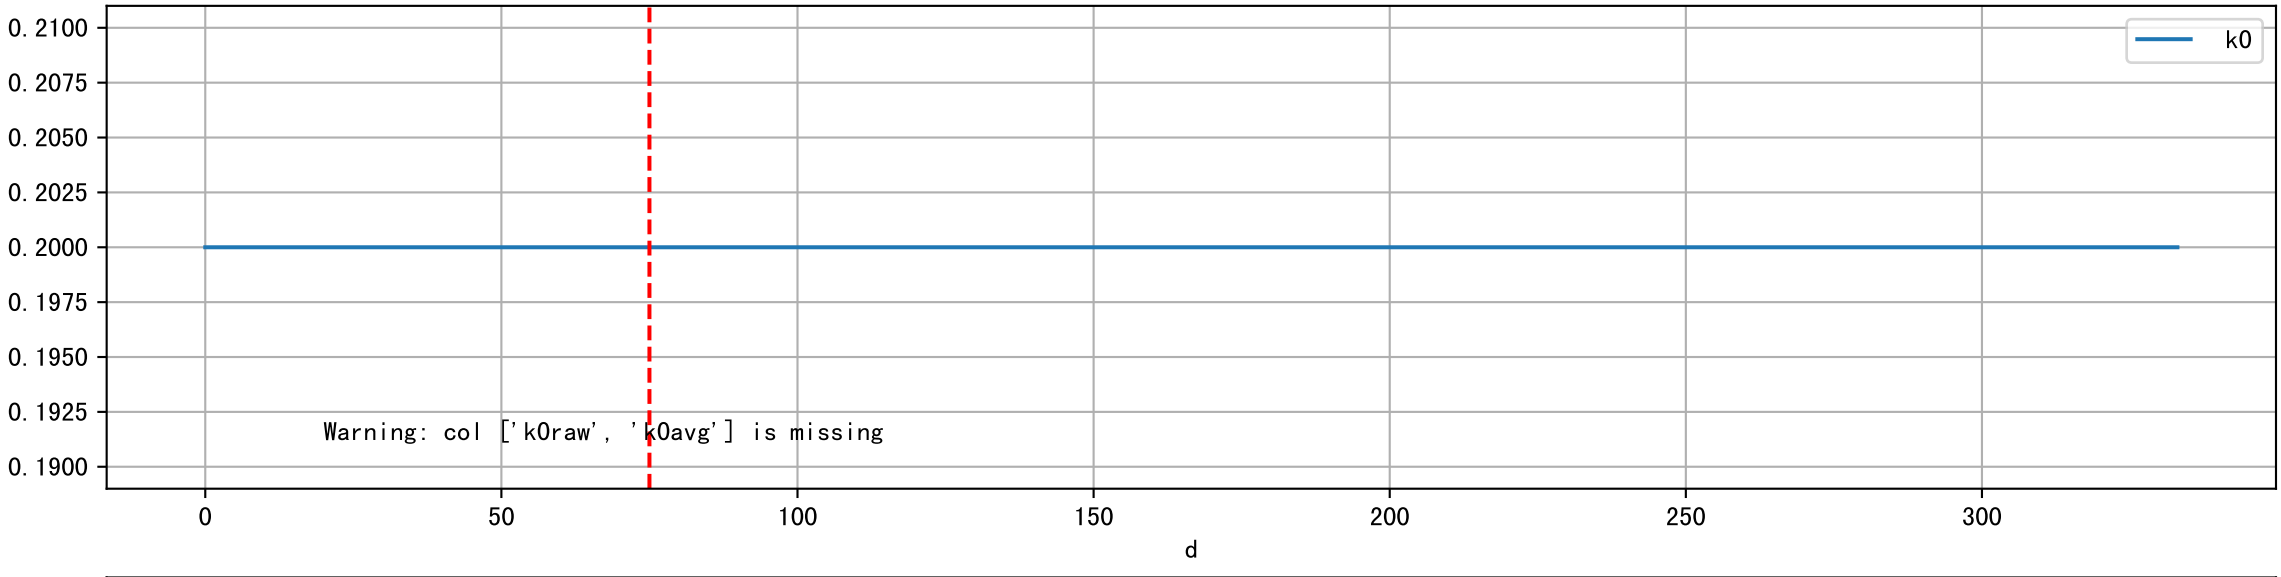

taocraw:-o', 'taocavg', 'taoc'], ['k0raw:-o', 'k0avg', 'k0'], ['k1raw:-o', 'k1avg', 'k1'], ['k2raw:-o', 'k2avg', 'k2'], ['Tblrrow:-o', 'Tblavg',

P2-12 D:75 2025-11-13