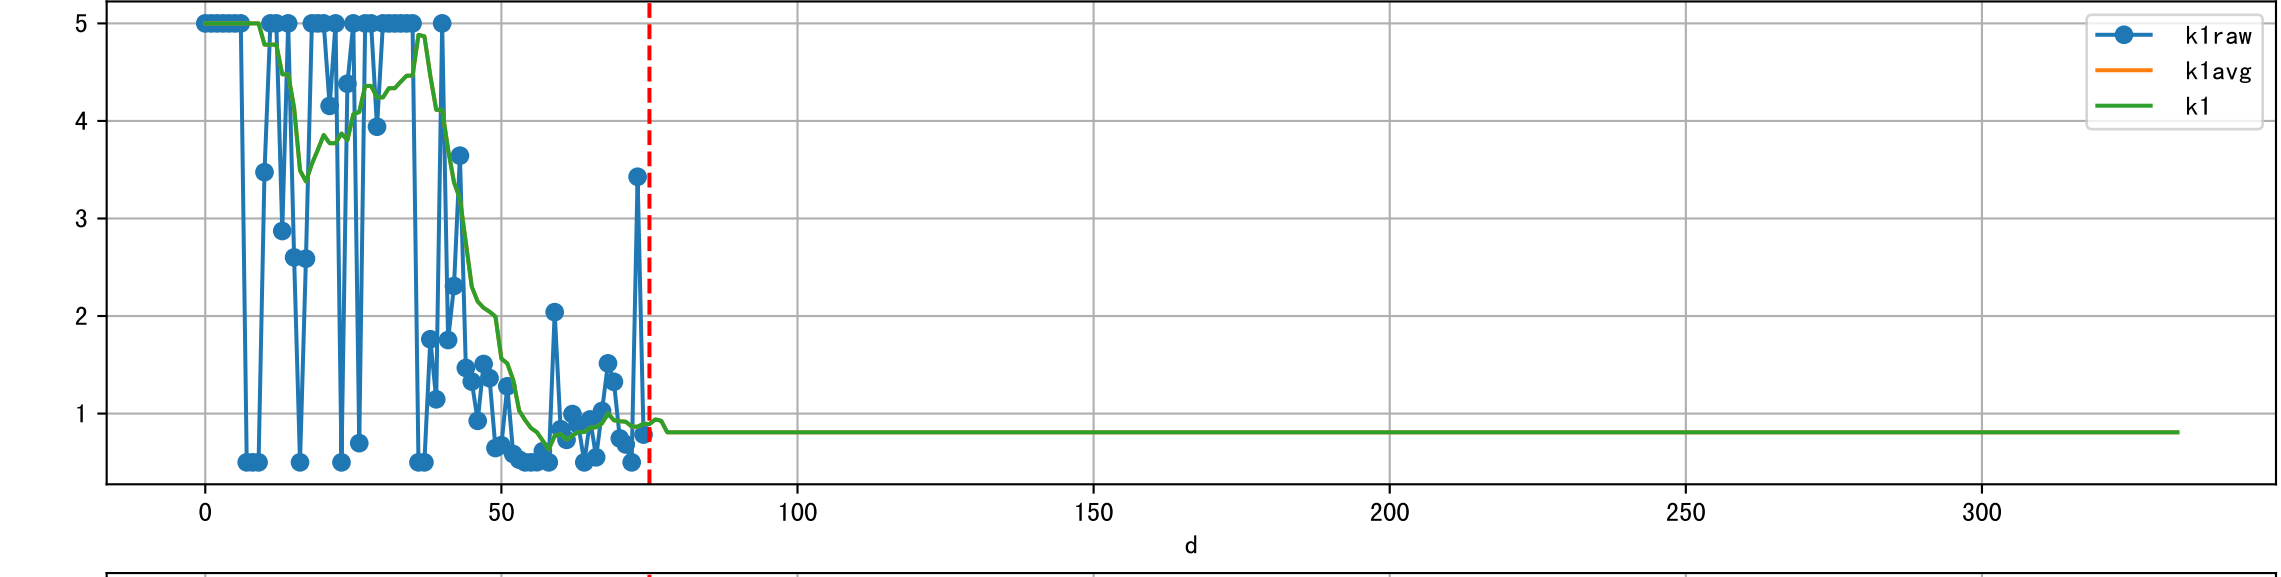

taocraw:-o', 'taocavg', 'taoc'], ['k0raw:-o', 'k0avg', 'k0'], ['k1raw:-o', 'k1avg', 'k1'], ['k2raw:-o', 'k2avg', 'k2'], ['Tblrrow:-o', 'Tblavg',

P2-12 D:75 2025-11-13