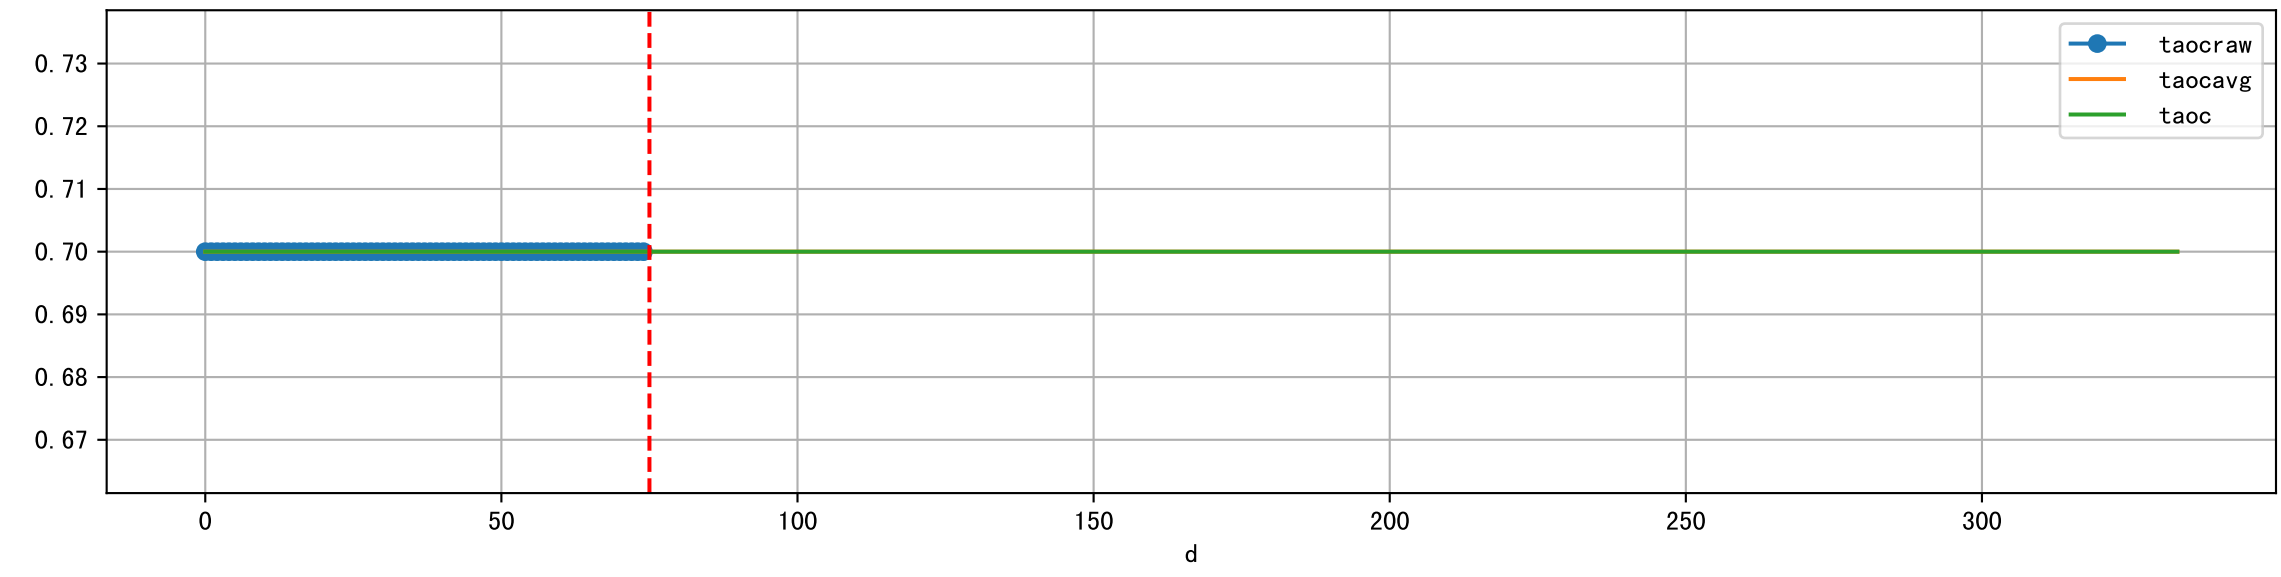

taocraw:-o', 'taocavg', 'taoc'], ['k0raw:-o', 'k0avg', 'k0'], ['k1raw:-o', 'k1avg', 'k1'], ['k2raw:-o', 'k2avg', 'k2'], ['Tblrrow:-o', 'Tblavg',

P2-12 D:75 2025-11-13