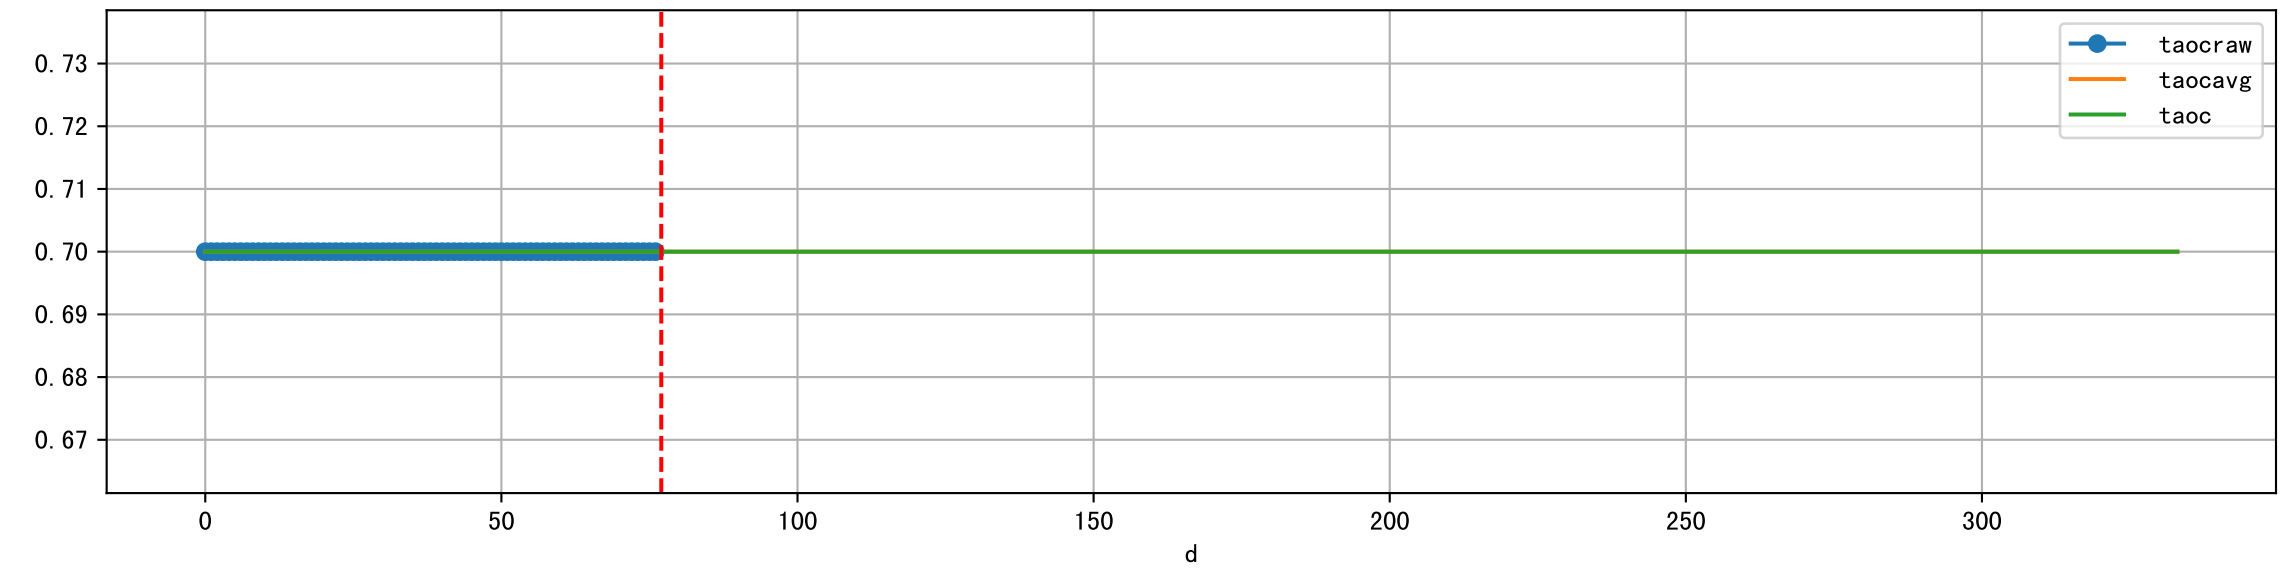

taocraw:-o', 'taocavg', 'taoc'], ['k0raw:-o', 'k0avg', 'k0'], ['k1raw:-o', 'k1avg', 'k1'], ['k2raw:-o', 'k2avg', 'k2'], ['Tblraw:-o', 'Tblavg', 'Tbl']

P2-12 D:77 2025-11-15