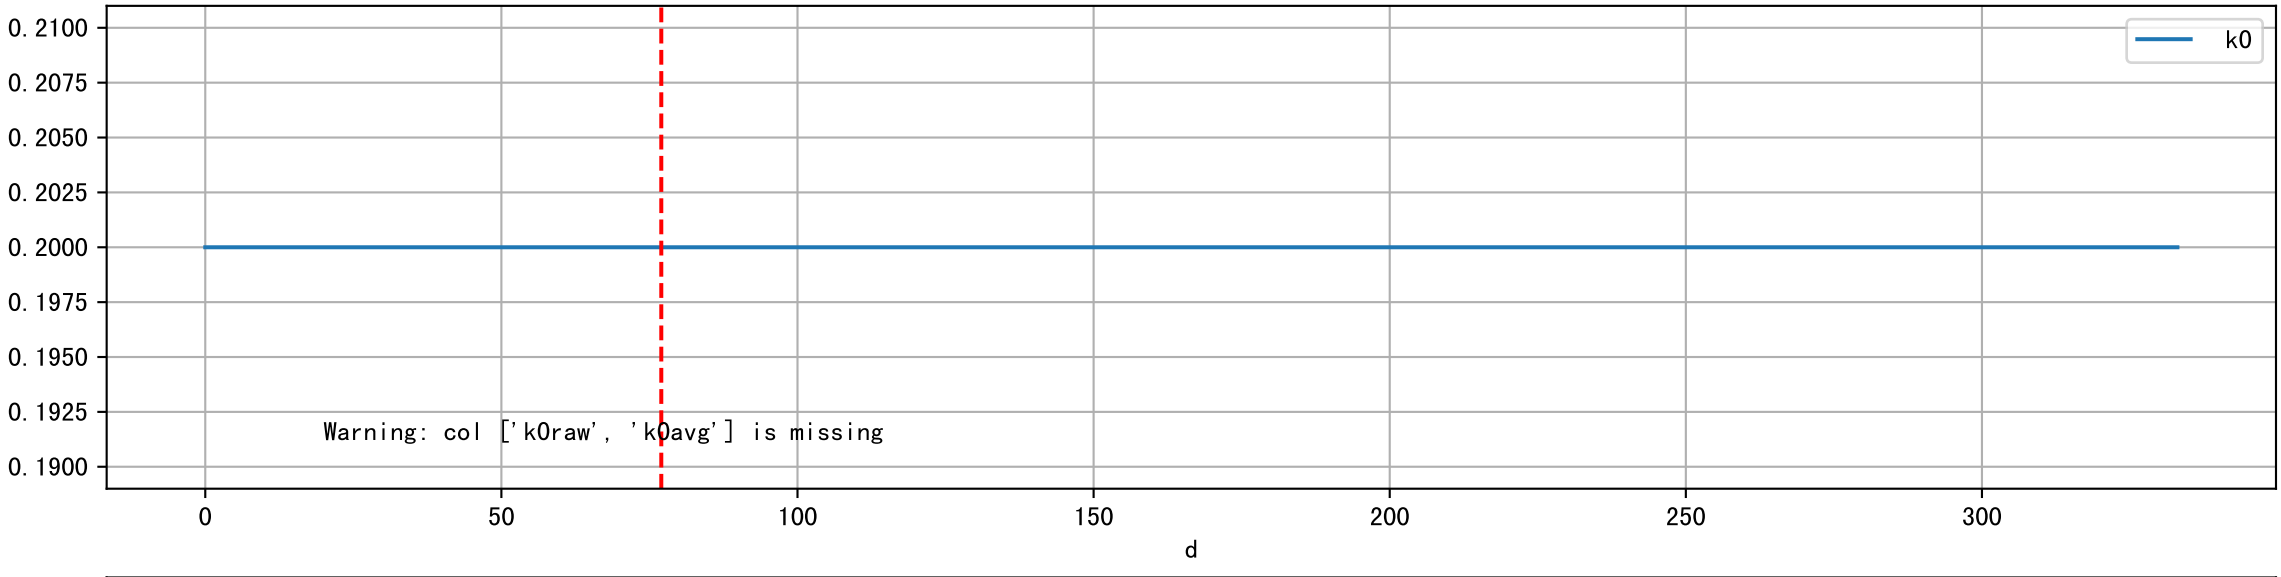

taocraw:-o', 'taocavg', 'taoc'], ['k0raw:-o', 'k0avg', 'k0'], ['k1raw:-o', 'k1avg', 'k1'], ['k2raw:-o', 'k2avg', 'k2'], ['Tblraw:-o', 'Tblavg', 'Tbl']

P2-12 D:77 2025-11-15