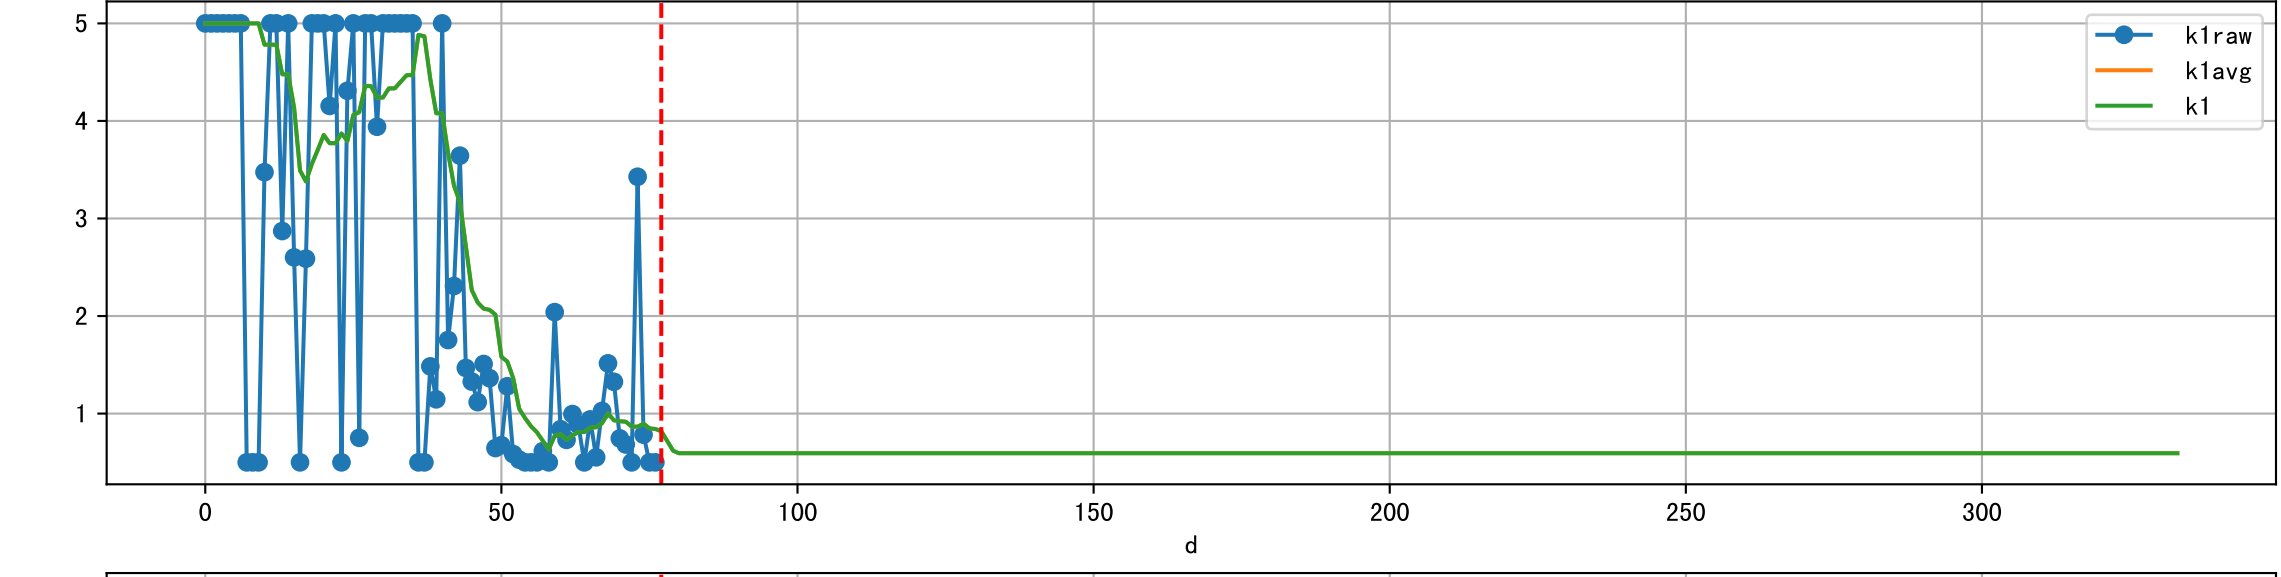

taocraw:-o', 'taocavg', 'taoc'], ['k0raw:-o', 'k0avg', 'k0'], ['k1raw:-o', 'k1avg', 'k1'], ['k2raw:-o', 'k2avg', 'k2'], ['Tblraw:-o', 'Tblavg', 'Tbl']

P2-12 D:77 2025-11-15