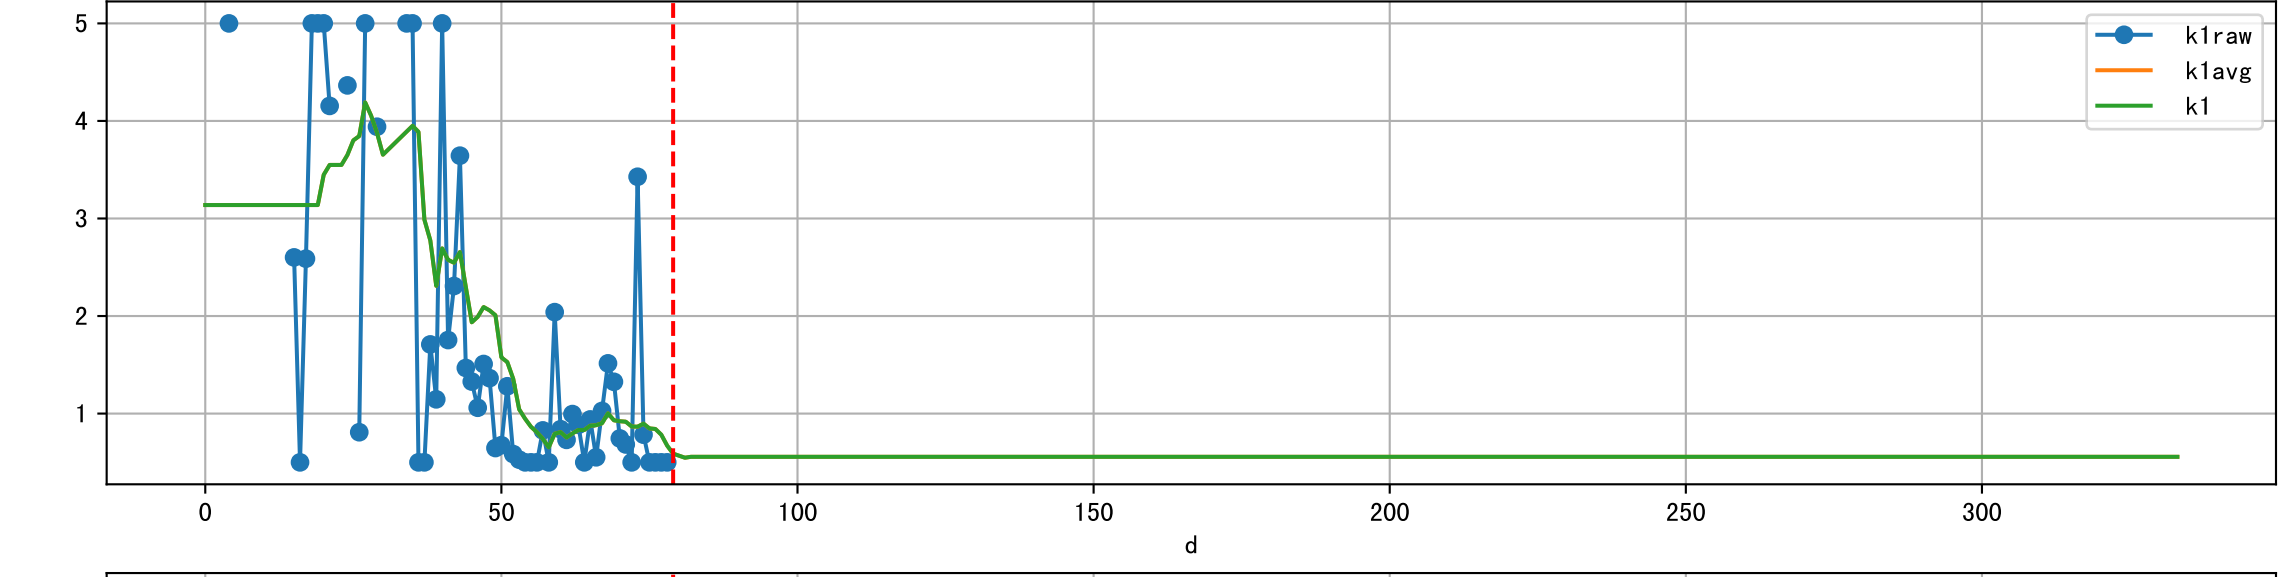

taocraw:-o', 'taocavg', 'taoc'], ['k0raw:-o', 'k0avg', 'k0'], ['k1raw:-o', 'k1avg', 'k1'], ['k2raw:-o', 'k2avg', 'k2'], ['Tblrrow:-o', 'Tblavg',

P2-12 D:79 2025-11-17