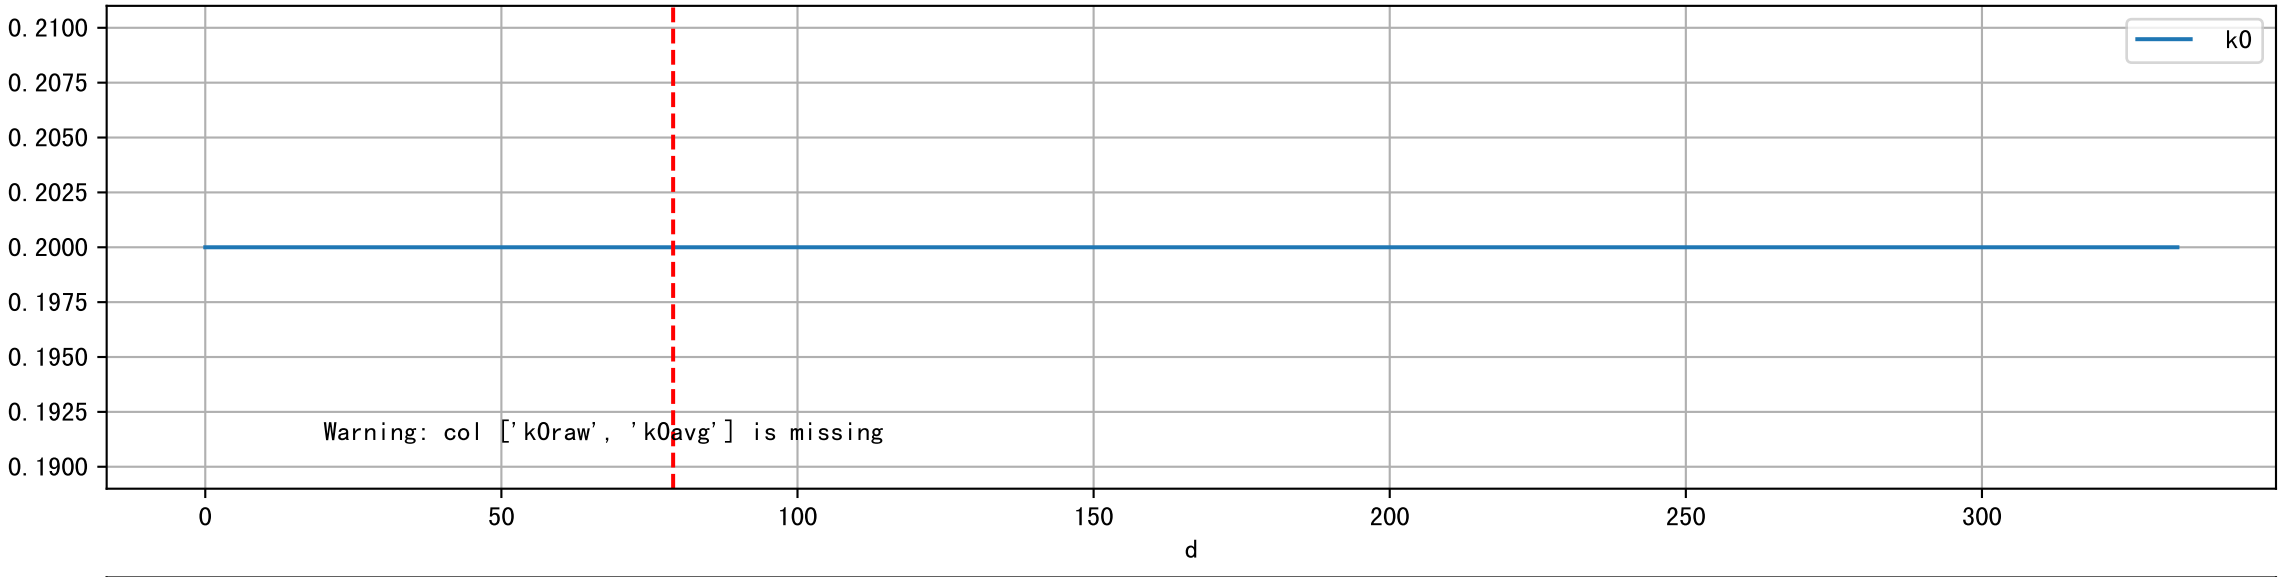

taocraw:-o', 'taocavg', 'taoc'], ['k0raw:-o', 'k0avg', 'k0'], ['k1raw:-o', 'k1avg', 'k1'], ['k2raw:-o', 'k2avg', 'k2'], ['Tblrrow:-o', 'Tblavg',

P2-12 D:79 2025-11-17