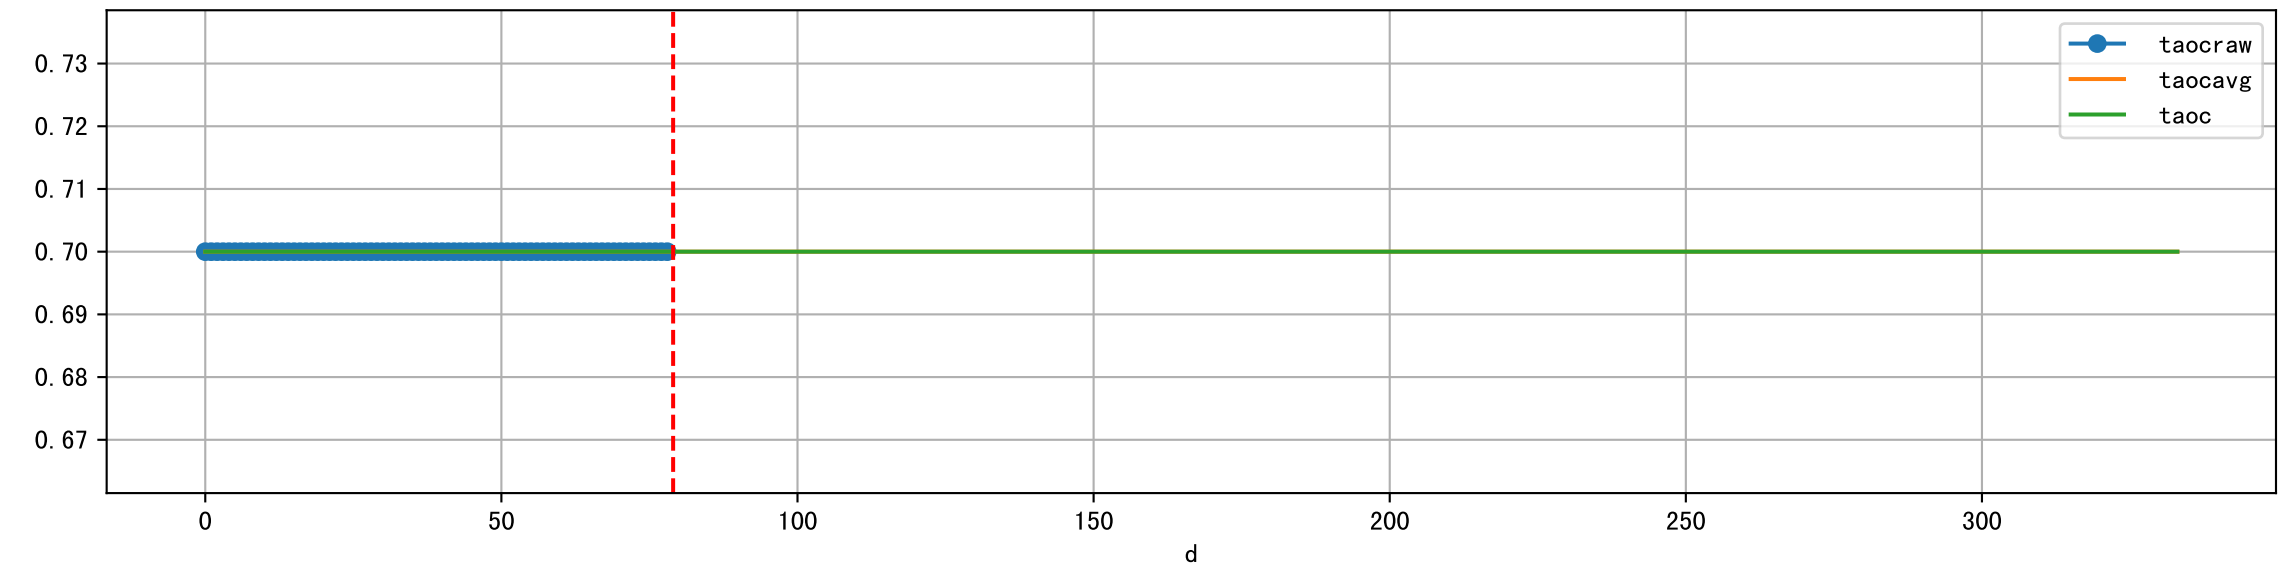

taocraw:-o', 'taocavg', 'taoc'], ['k0raw:-o', 'k0avg', 'k0'], ['k1raw:-o', 'k1avg', 'k1'], ['k2raw:-o', 'k2avg', 'k2'], ['Tblrrow:-o', 'Tblavg',

P2-12 D:79 2025-11-17