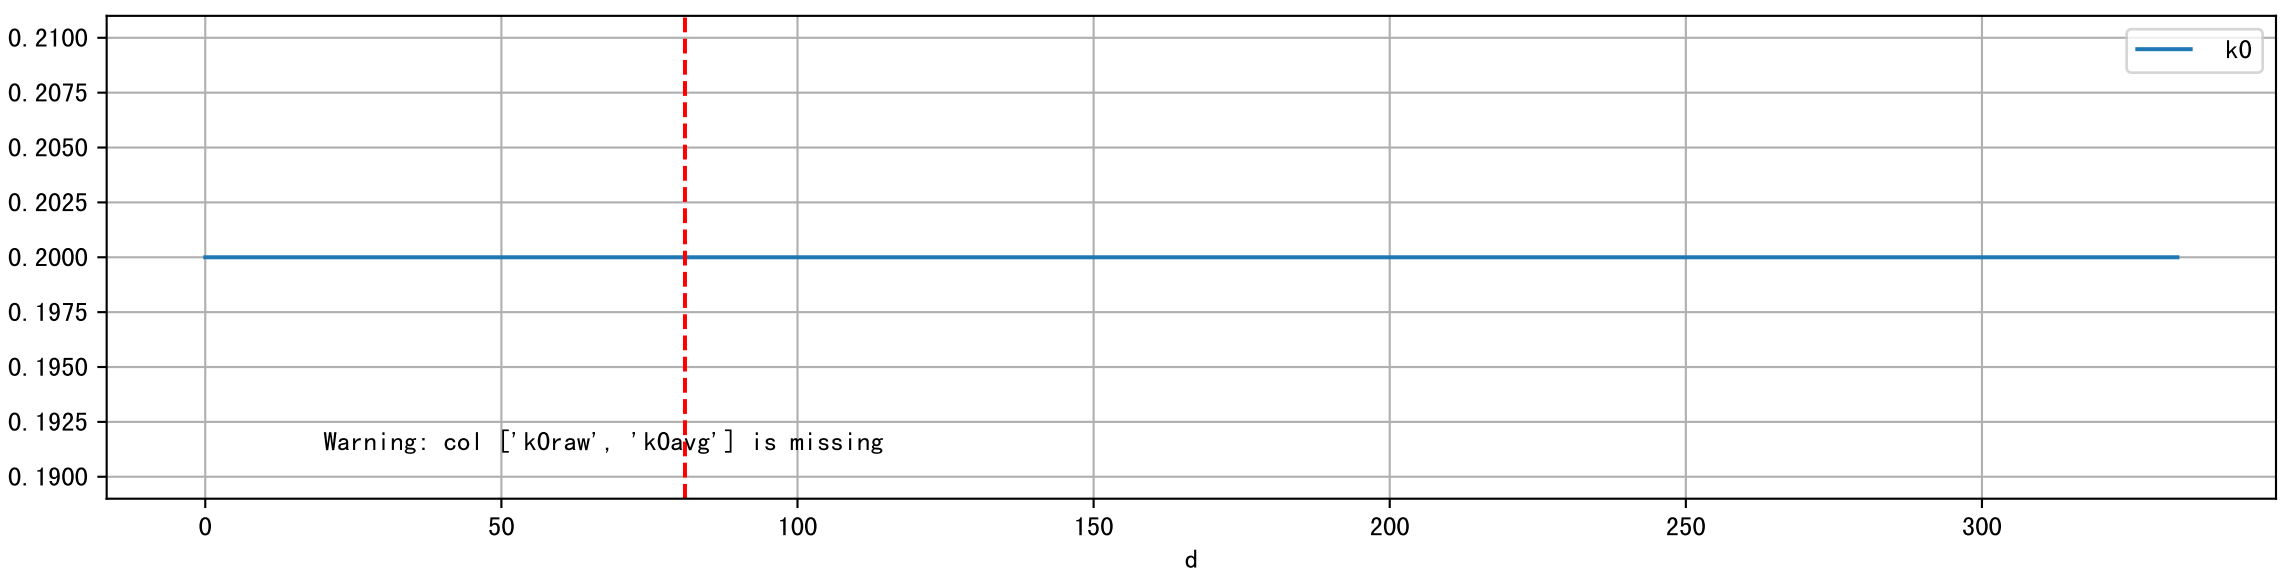

taocraw:-o', 'taocavg', 'taoc'], ['k0raw:-o', 'k0avg', 'k0'], ['k1raw:-o', 'k1avg', 'k1'], ['k2raw:-o', 'k2avg', 'k2'], ['Tblrrow:-o', 'Tblavg',

P2-12 D:81 2025-11-19