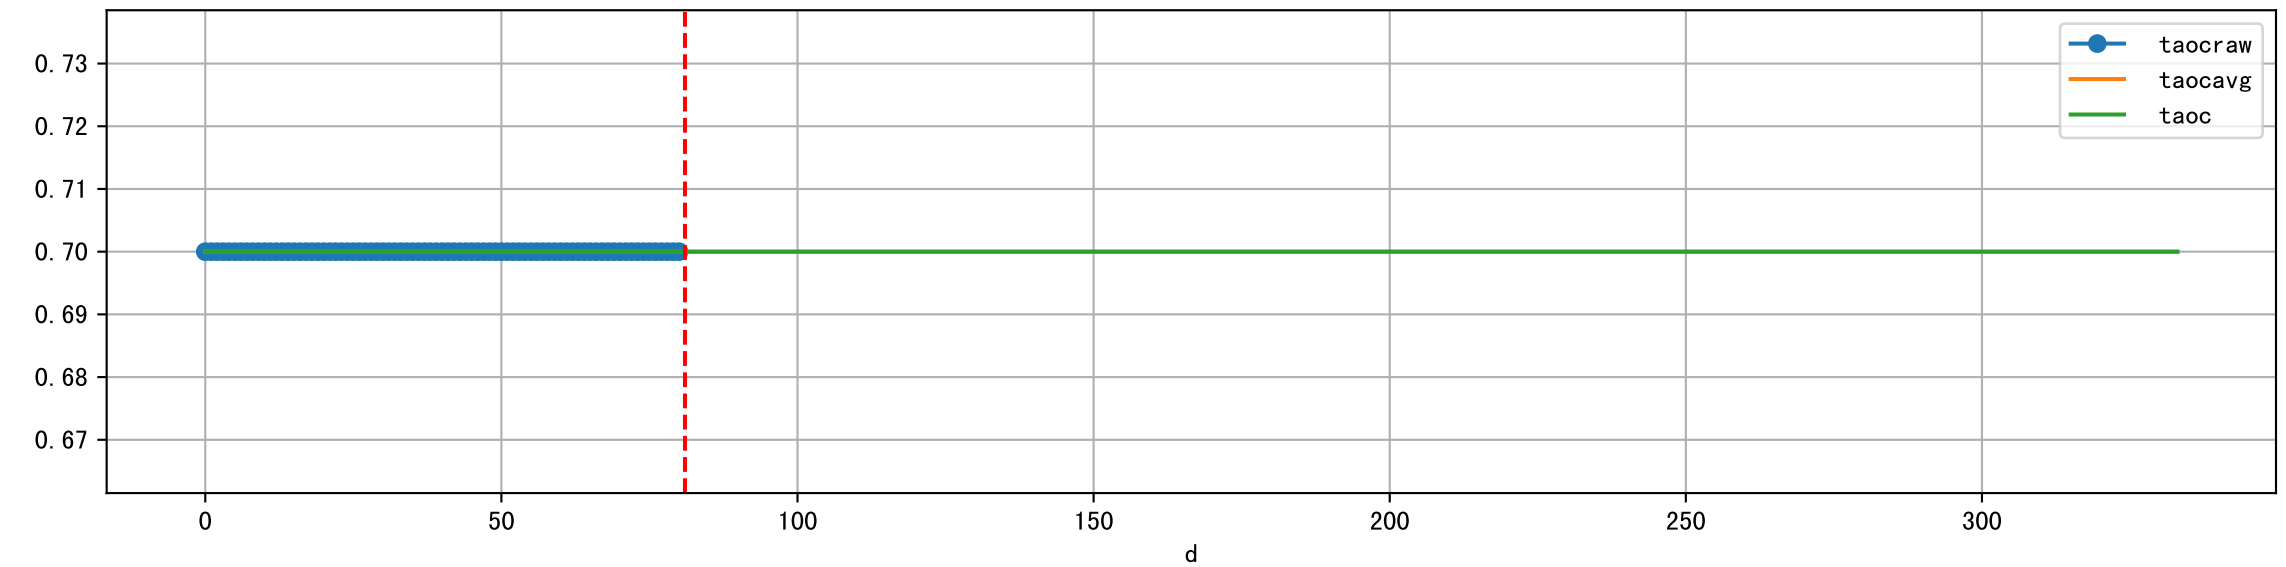

taocraw:-o', 'taocavg', 'taoc'], ['k0raw:-o', 'k0avg', 'k0'], ['k1raw:-o', 'k1avg', 'k1'], ['k2raw:-o', 'k2avg', 'k2'], ['Tblrrow:-o', 'Tblavg',

P2-12 D:81 2025-11-19