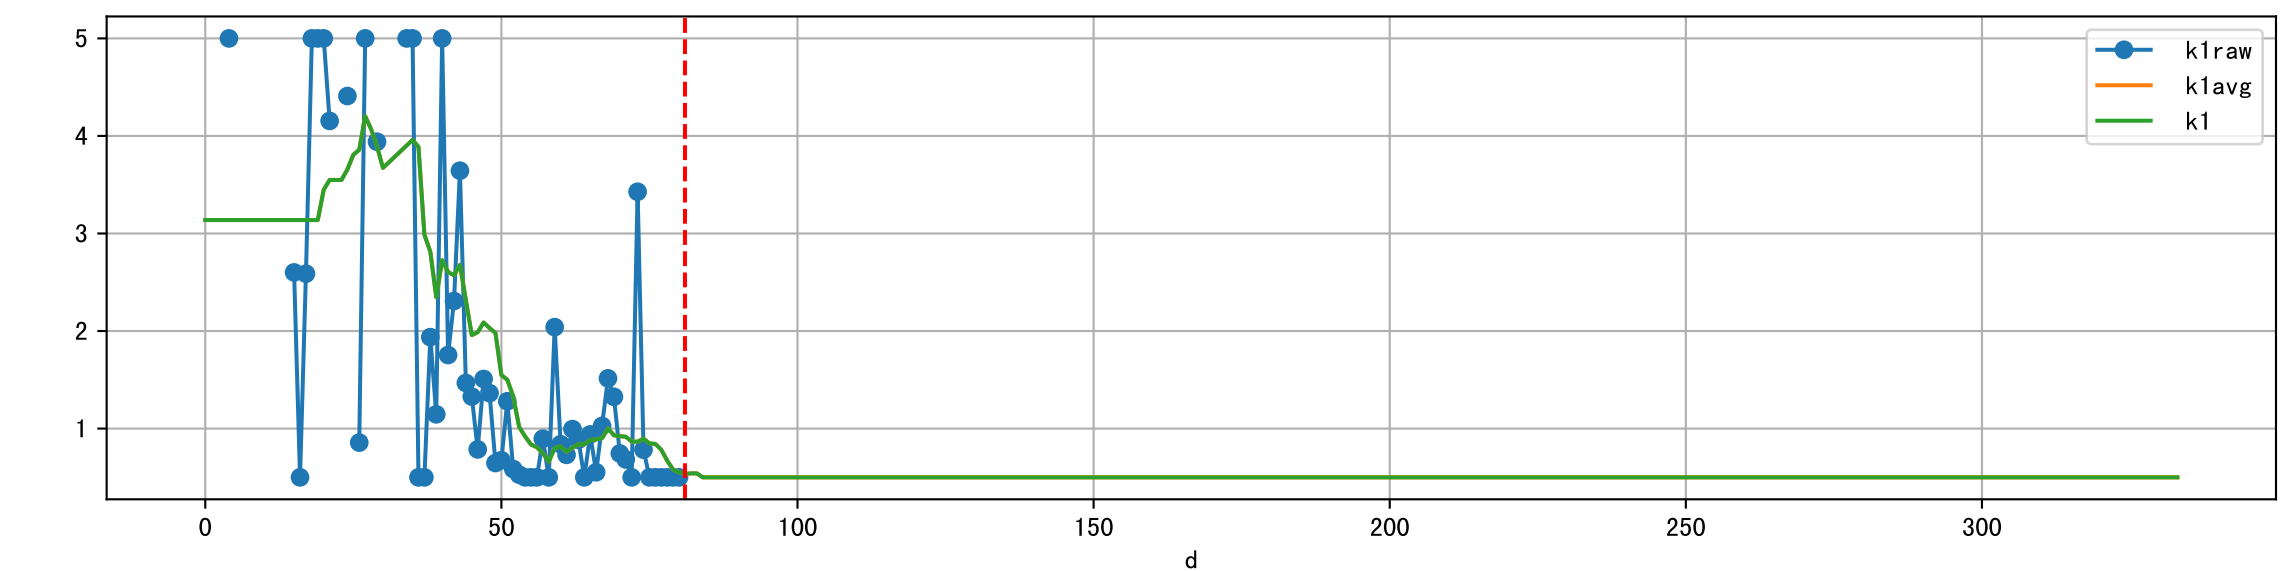

taocraw:-o', 'taocavg', 'taoc'], ['k0raw:-o', 'k0avg', 'k0'], ['k1raw:-o', 'k1avg', 'k1'], ['k2raw:-o', 'k2avg', 'k2'], ['Tblrrow:-o', 'Tblavg',

P2-12 D:81 2025-11-19