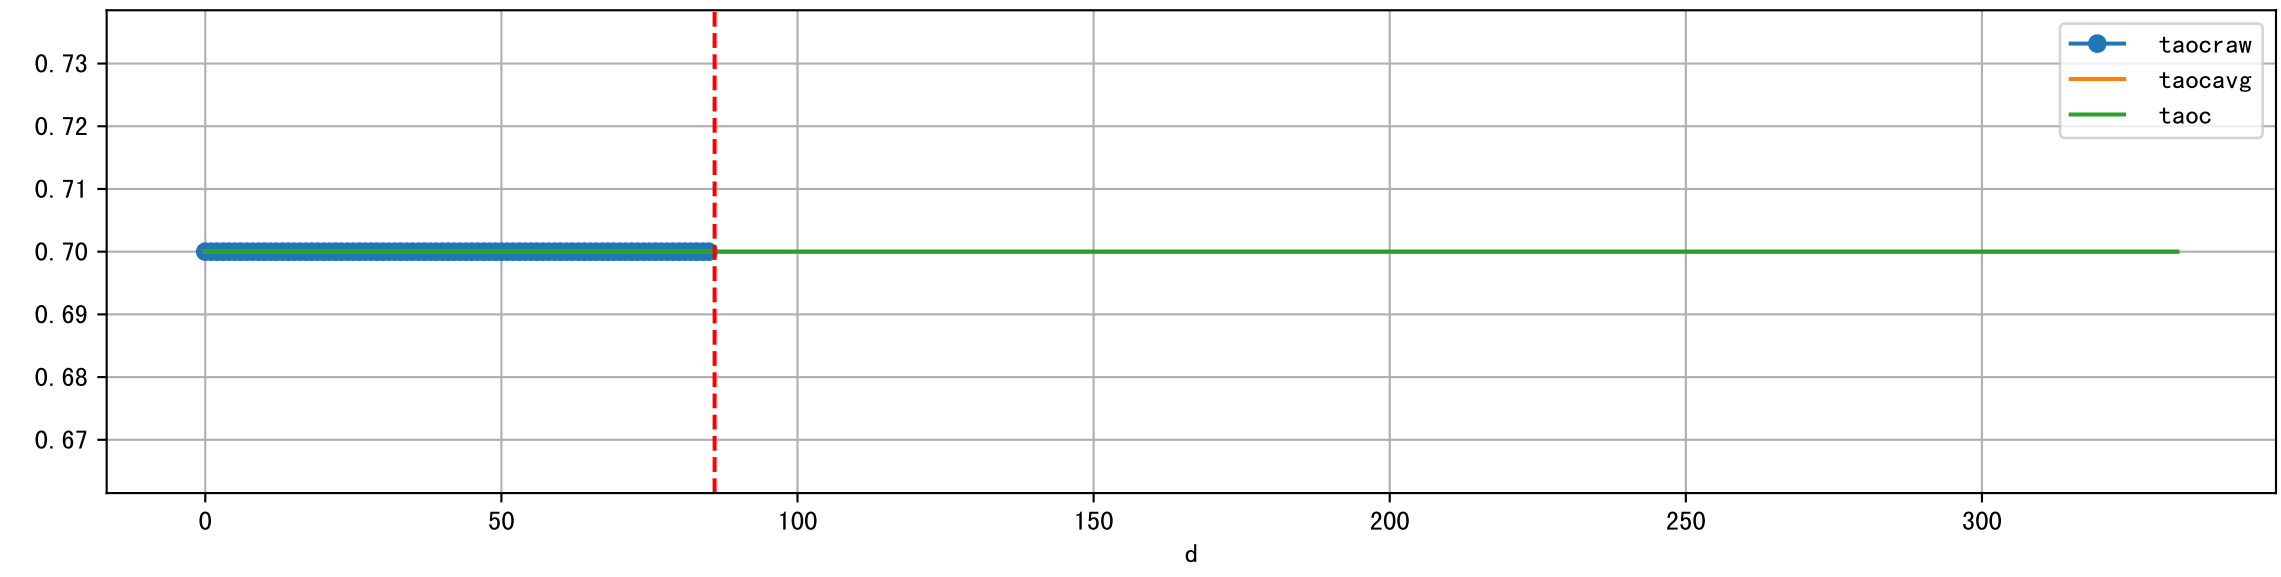

taocraw:-o', 'taocavg', 'taoc'], ['k0raw:-o', 'k0avg', 'k0'], ['k1raw:-o', 'k1avg', 'k1'], ['k2raw:-o', 'k2avg', 'k2'], ['Tblraw:-o', 'Tblavg', 'Tbl']

P2-12 D:86 2025-11-24