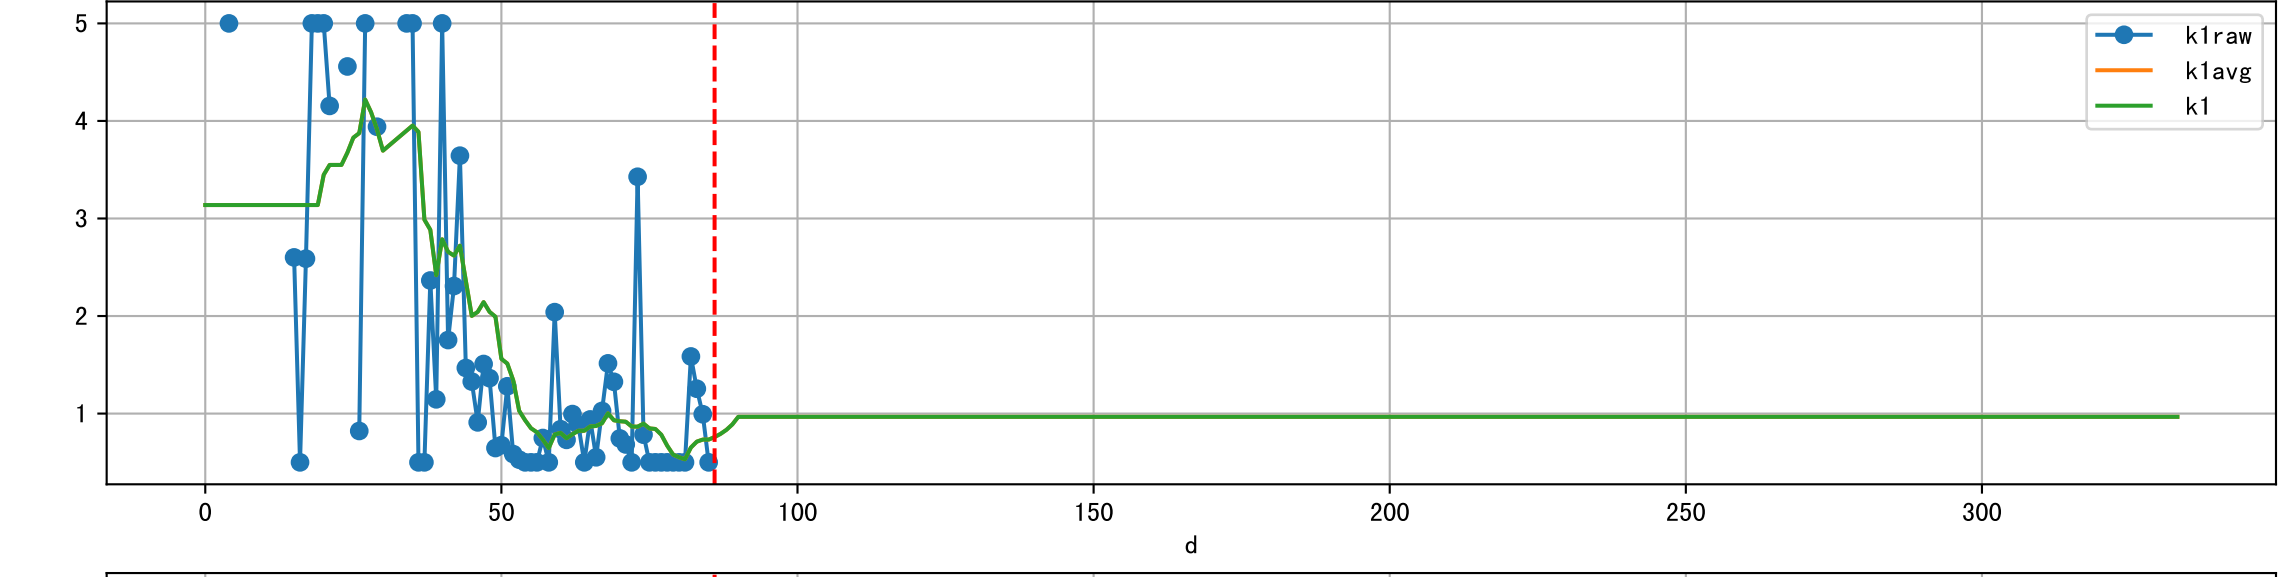

taocraw:-o', 'taocavg', 'taoc'], ['k0raw:-o', 'k0avg', 'k0'], ['k1raw:-o', 'k1avg', 'k1'], ['k2raw:-o', 'k2avg', 'k2'], ['Tblraw:-o', 'Tblavg', 'Tbl']

P2-12 D:86 2025-11-24