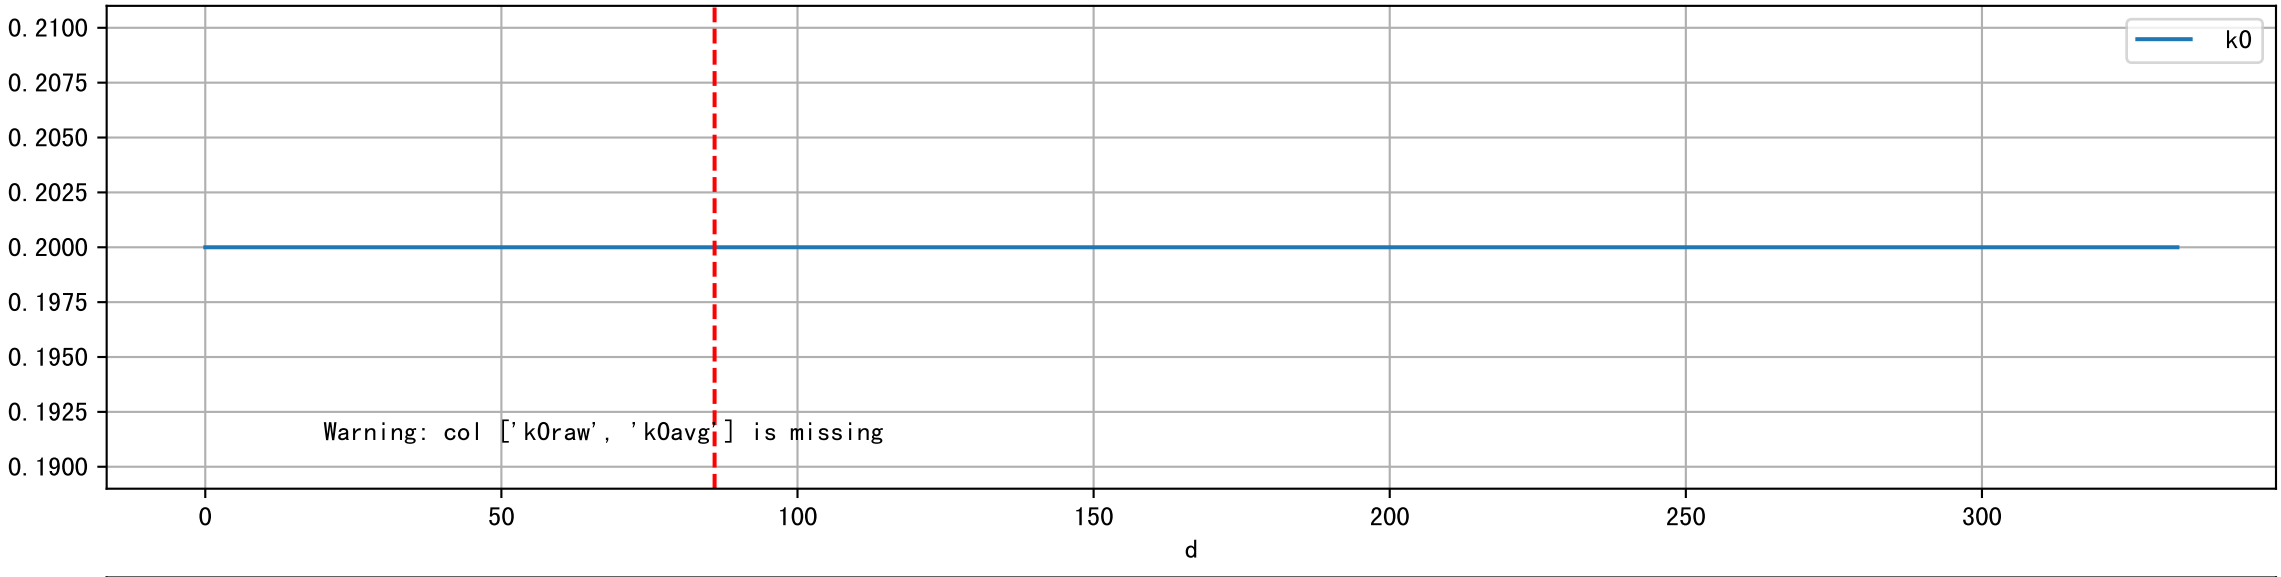

taocraw:-o', 'taocavg', 'taoc'], ['k0raw:-o', 'k0avg', 'k0'], ['k1raw:-o', 'k1avg', 'k1'], ['k2raw:-o', 'k2avg', 'k2'], ['Tblraw:-o', 'Tblavg', 'Tbl']

P2-12 D:86 2025-11-24