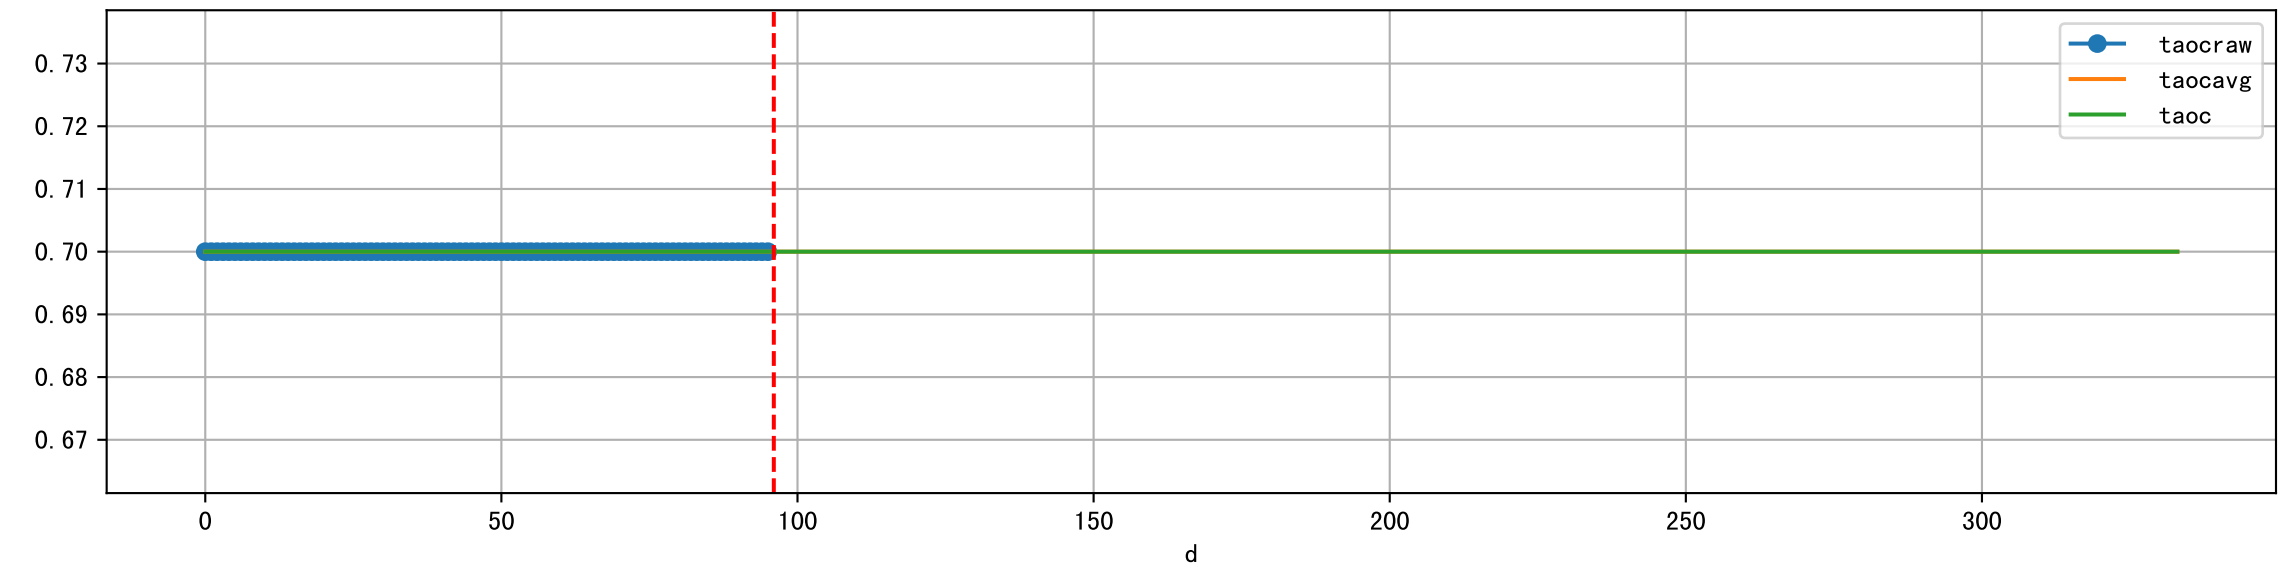

taocraw:-o', 'taocavg', 'taoc'], ['k0raw:-o', 'k0avg', 'k0'], ['k1raw:-o', 'k1avg', 'k1'], ['k2raw:-o', 'k2avg', 'k2'], ['Tblrw:-o', 'Tblavg', 'Tbl']

P2-12 D:96 2025-12-04