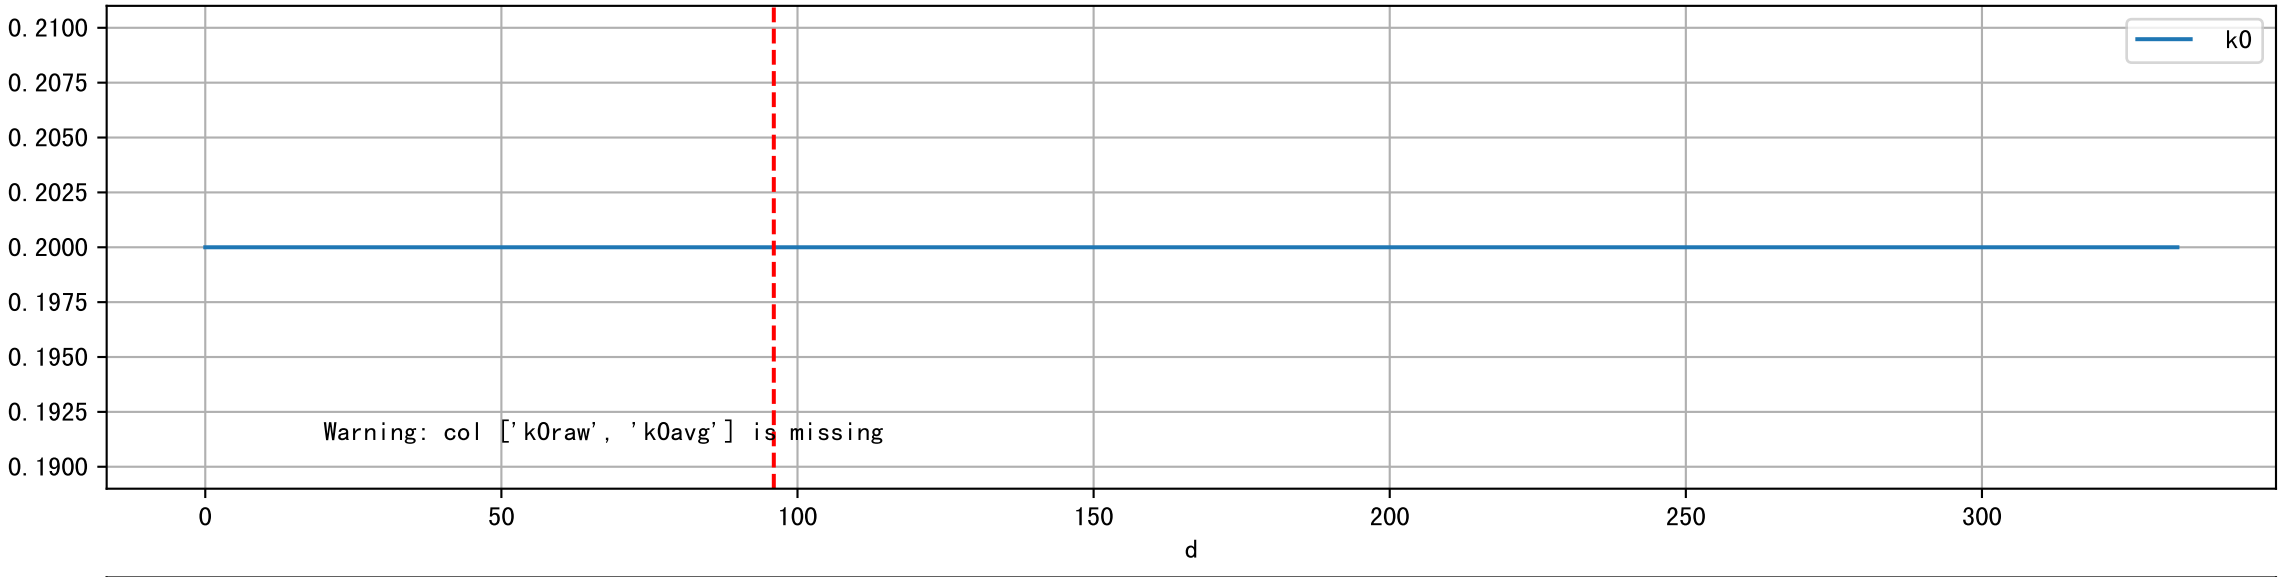

taocraw:-o', 'taocavg', 'taoc'], ['k0raw:-o', 'k0avg', 'k0'], ['k1raw:-o', 'k1avg', 'k1'], ['k2raw:-o', 'k2avg', 'k2'], ['Tblrw:-o', 'Tblavg', 'Tbl']

P2-12 D:96 2025-12-04