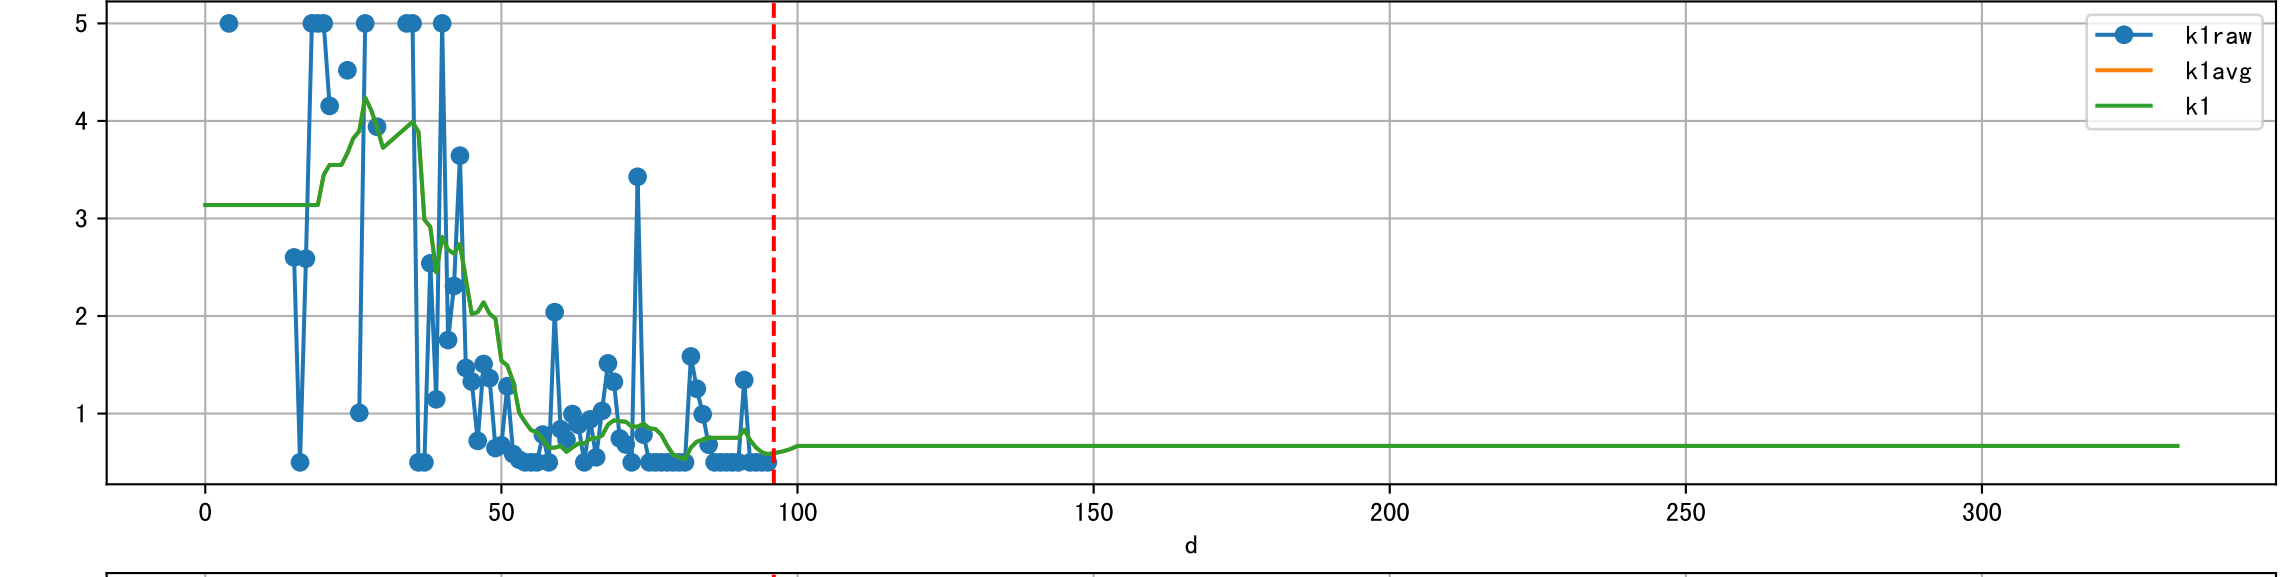

taocraw:-o', 'taocavg', 'taoc'], ['k0raw:-o', 'k0avg', 'k0'], ['k1raw:-o', 'k1avg', 'k1'], ['k2raw:-o', 'k2avg', 'k2'], ['Tblrw:-o', 'Tblavg', 'Tbl']

P2-12 D:96 2025-12-04