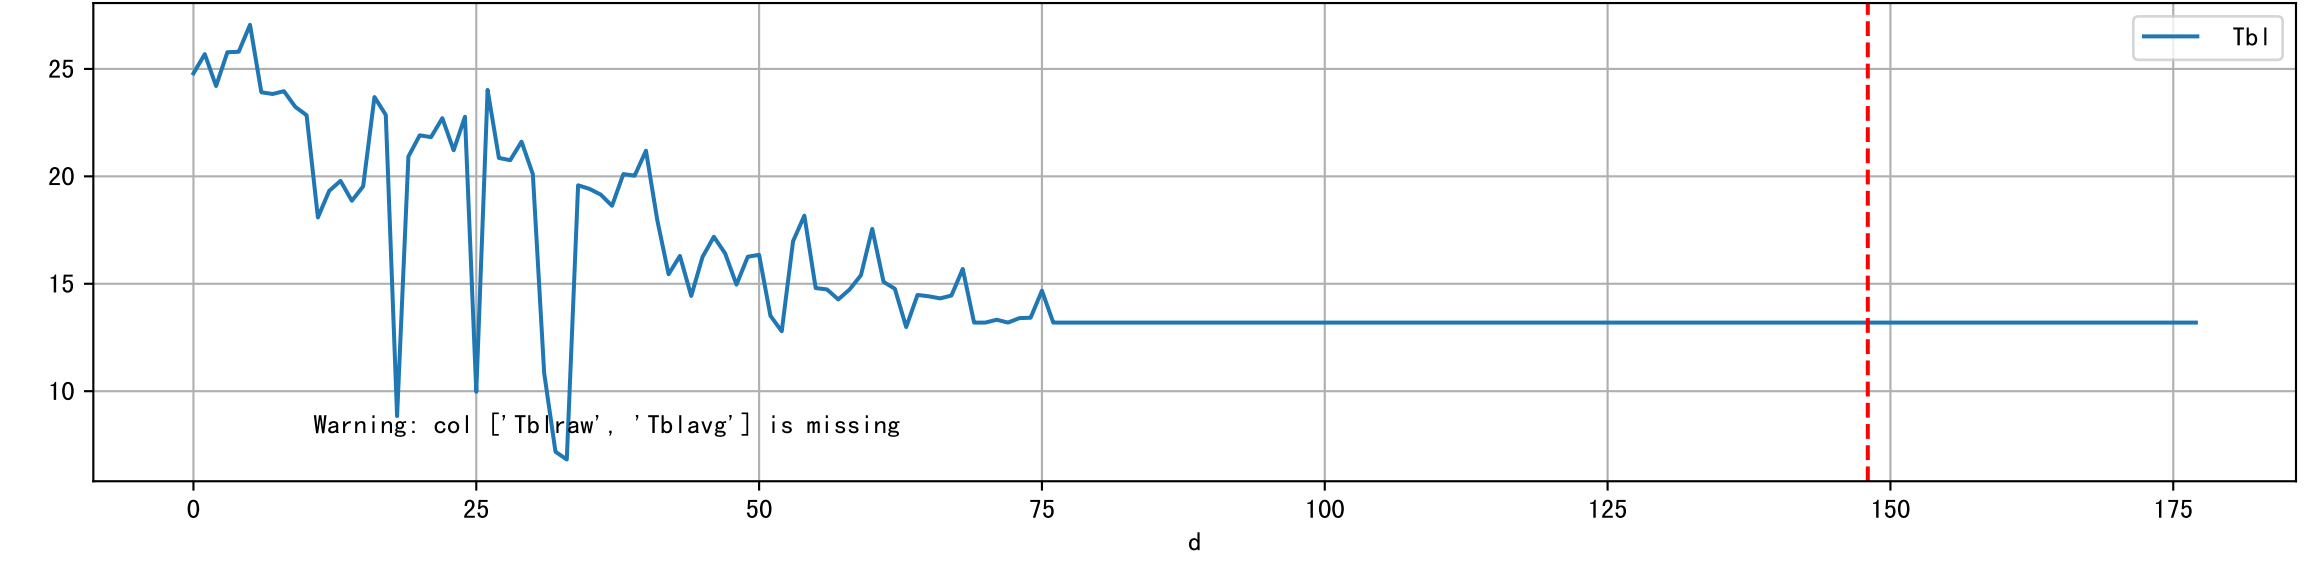

taocraw:~o', 'taocavg', 'taoc'], ['k0raw:~o', 'k0avg', 'k0'], ['k1raw:~o', 'k1avg', 'k1'], ['k2raw:~o', 'k2avg', 'k2'], ['Tb1raw:~o', 'Tb1avg',

P2-13 D:148 2026-01-31