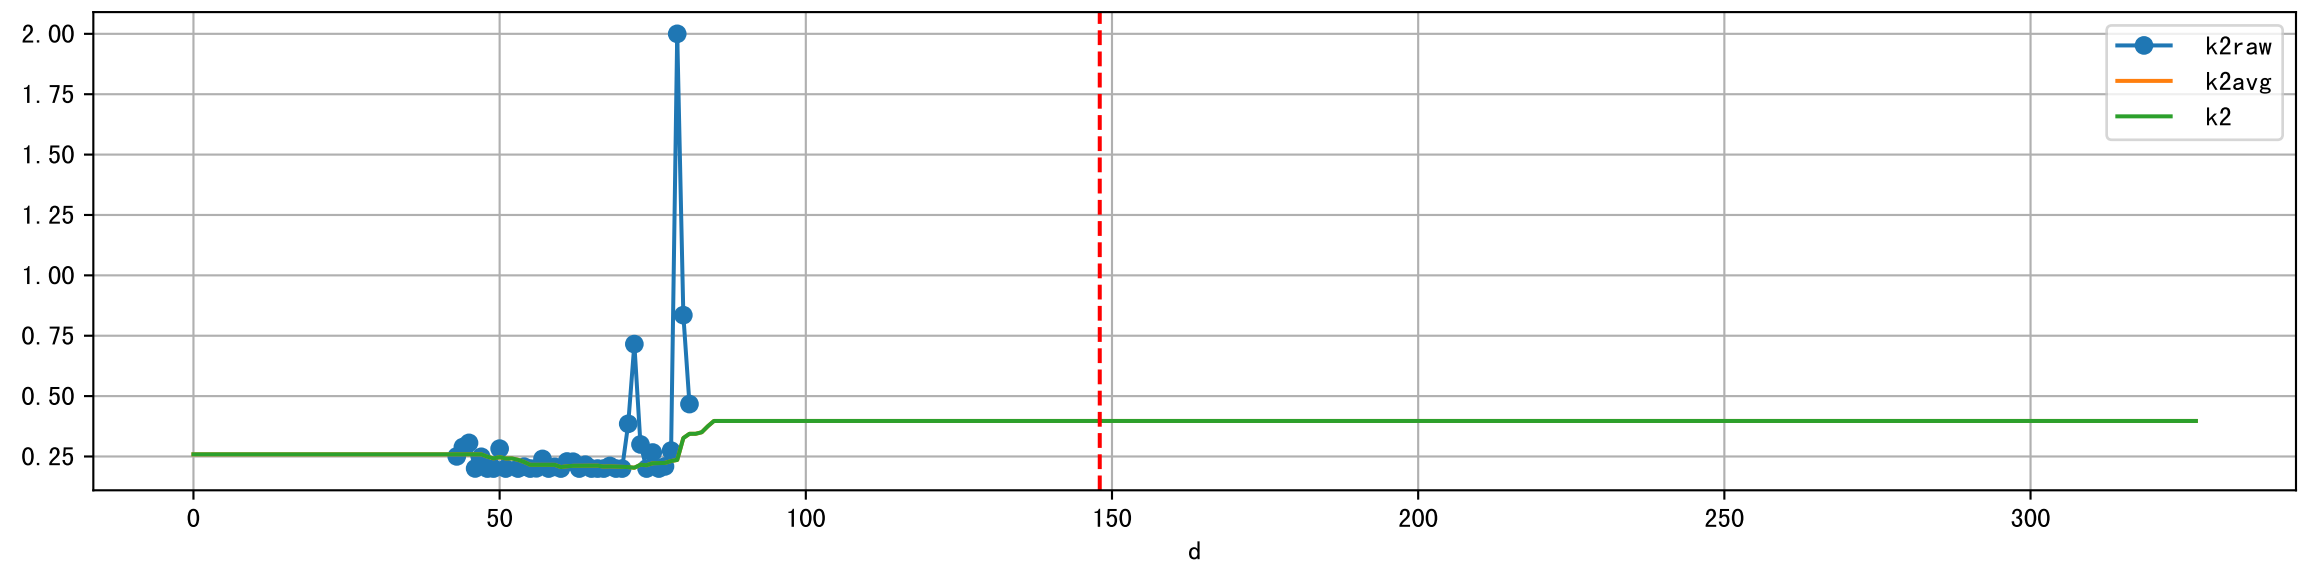

taocraw:~o', 'taocavg', 'taoc'], ['k0raw:~o', 'k0avg', 'k0'], ['k1raw:~o', 'k1avg', 'k1'], ['k2raw:~o', 'k2avg', 'k2'], ['Tb1raw:~o', 'Tb1avg',

P2-13 D:148 2026-01-31