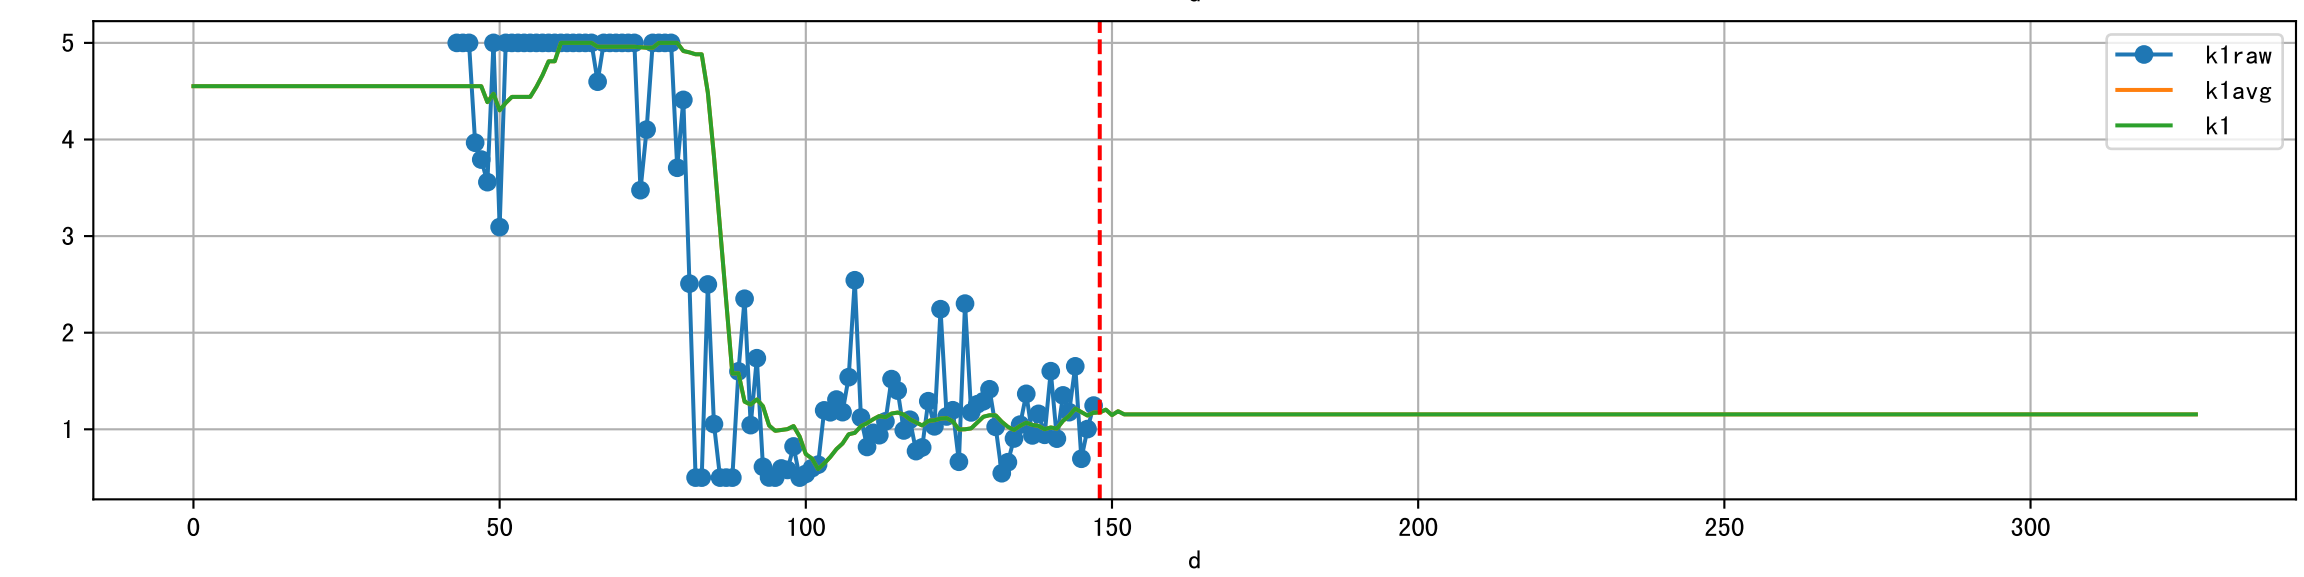

taocraw:~o', 'taocavg', 'taoc'], ['k0raw:~o', 'k0avg', 'k0'], ['k1raw:~o', 'k1avg', 'k1'], ['k2raw:~o', 'k2avg', 'k2'], ['Tb1raw:~o', 'Tb1avg',

P2-13 D:148 2026-01-31