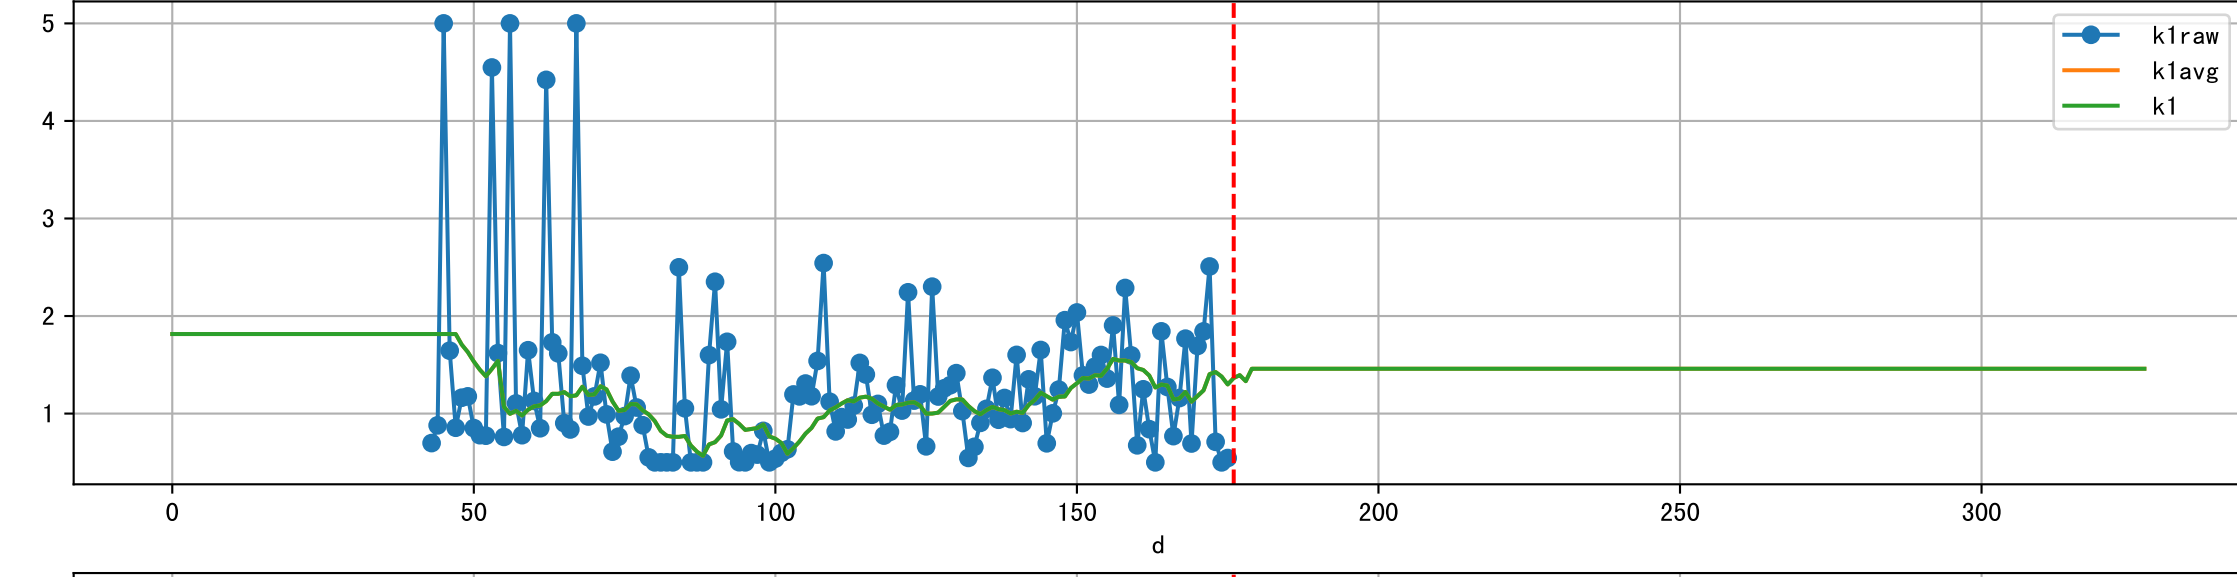

taocraw:-o', 'taocavg', 'taoc'], ['k0raw:-o', 'k0avg', 'k0'], ['k1raw:-o', 'k1avg', 'k1'], ['k2raw:-o', 'k2avg', 'k2'], ['Tblrw:-o', 'Tblavg',

P2-13 D:176 2026-02-28