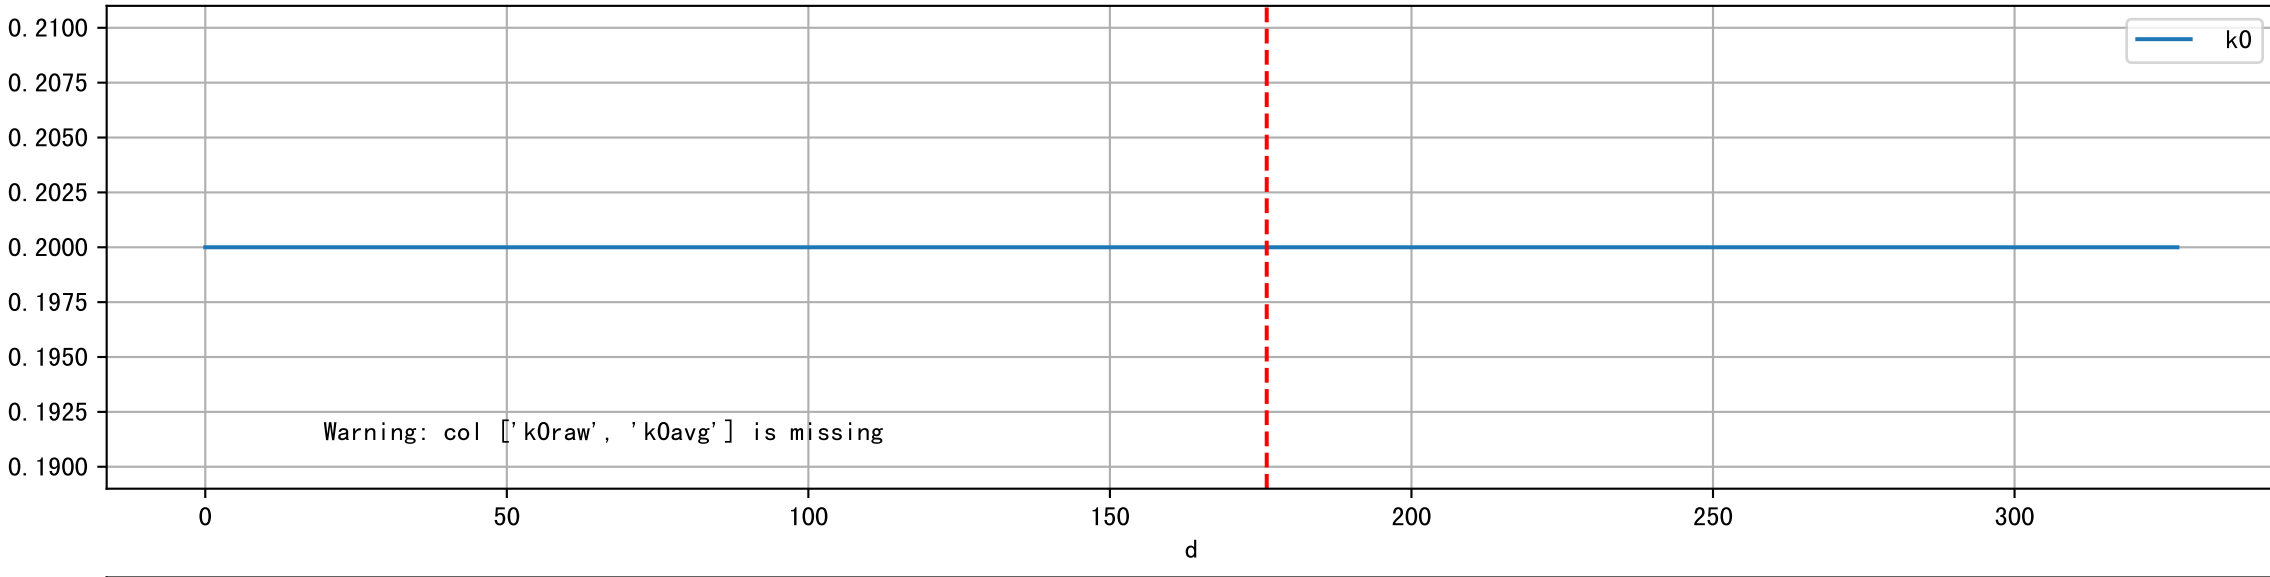

taocraw:-o', 'taocavg', 'taoc'], ['k0raw:-o', 'k0avg', 'k0'], ['k1raw:-o', 'k1avg', 'k1'], ['k2raw:-o', 'k2avg', 'k2'], ['Tblrw:-o', 'Tblavg',

P2-13 D:176 2026-02-28