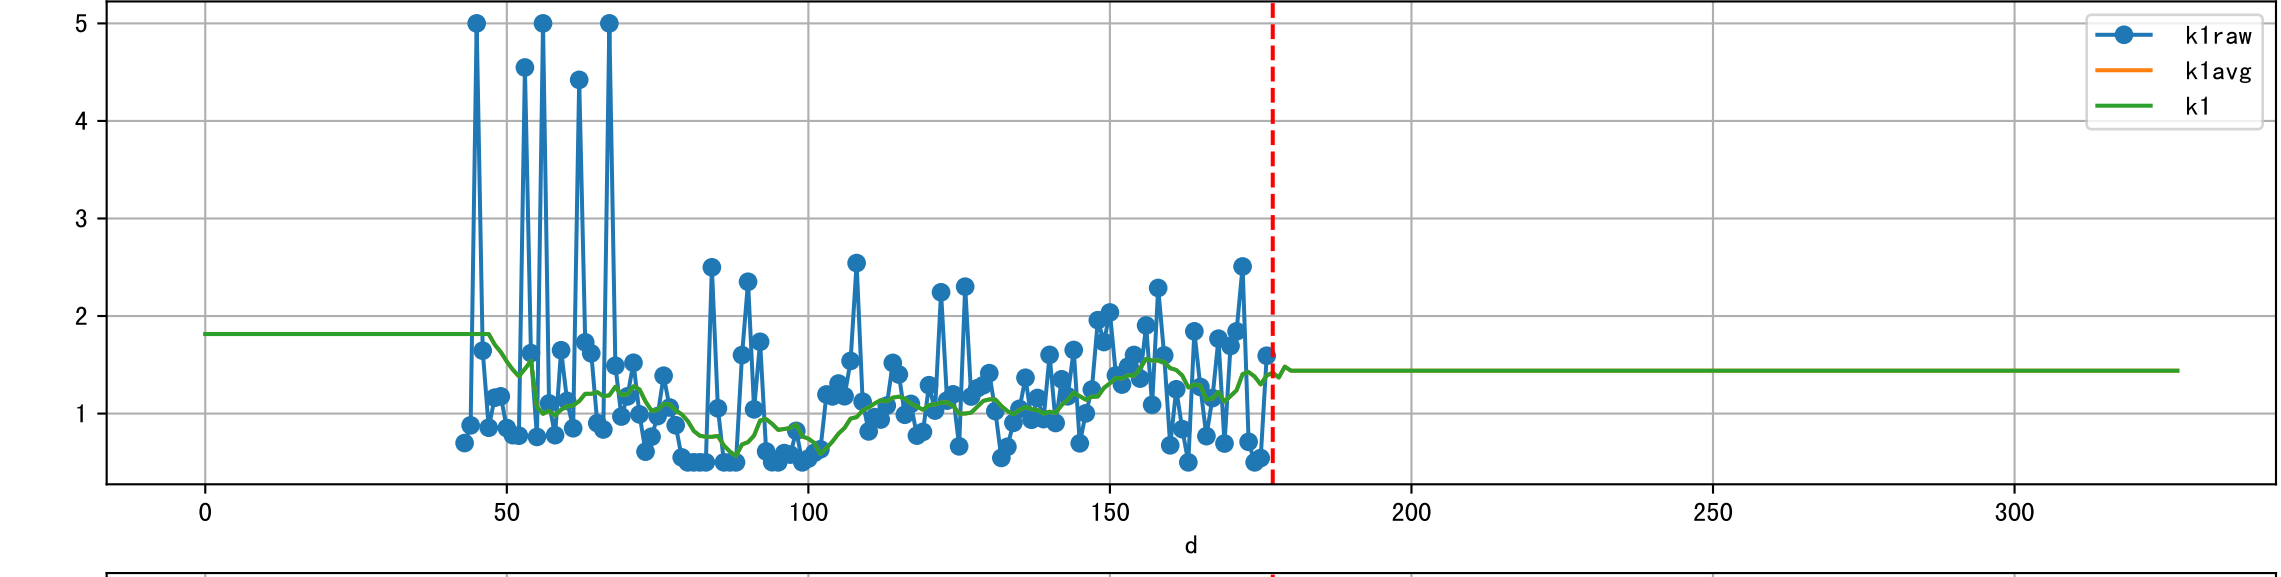

taocraw:-o', 'taocavg', 'taoc'], ['k0raw:-o', 'k0avg', 'k0'], ['k1raw:-o', 'k1avg', 'k1'], ['k2raw:-o', 'k2avg', 'k2'], ['Tblrw:-o', 'Tblavg',

P2-13 D:177 2026-03-01