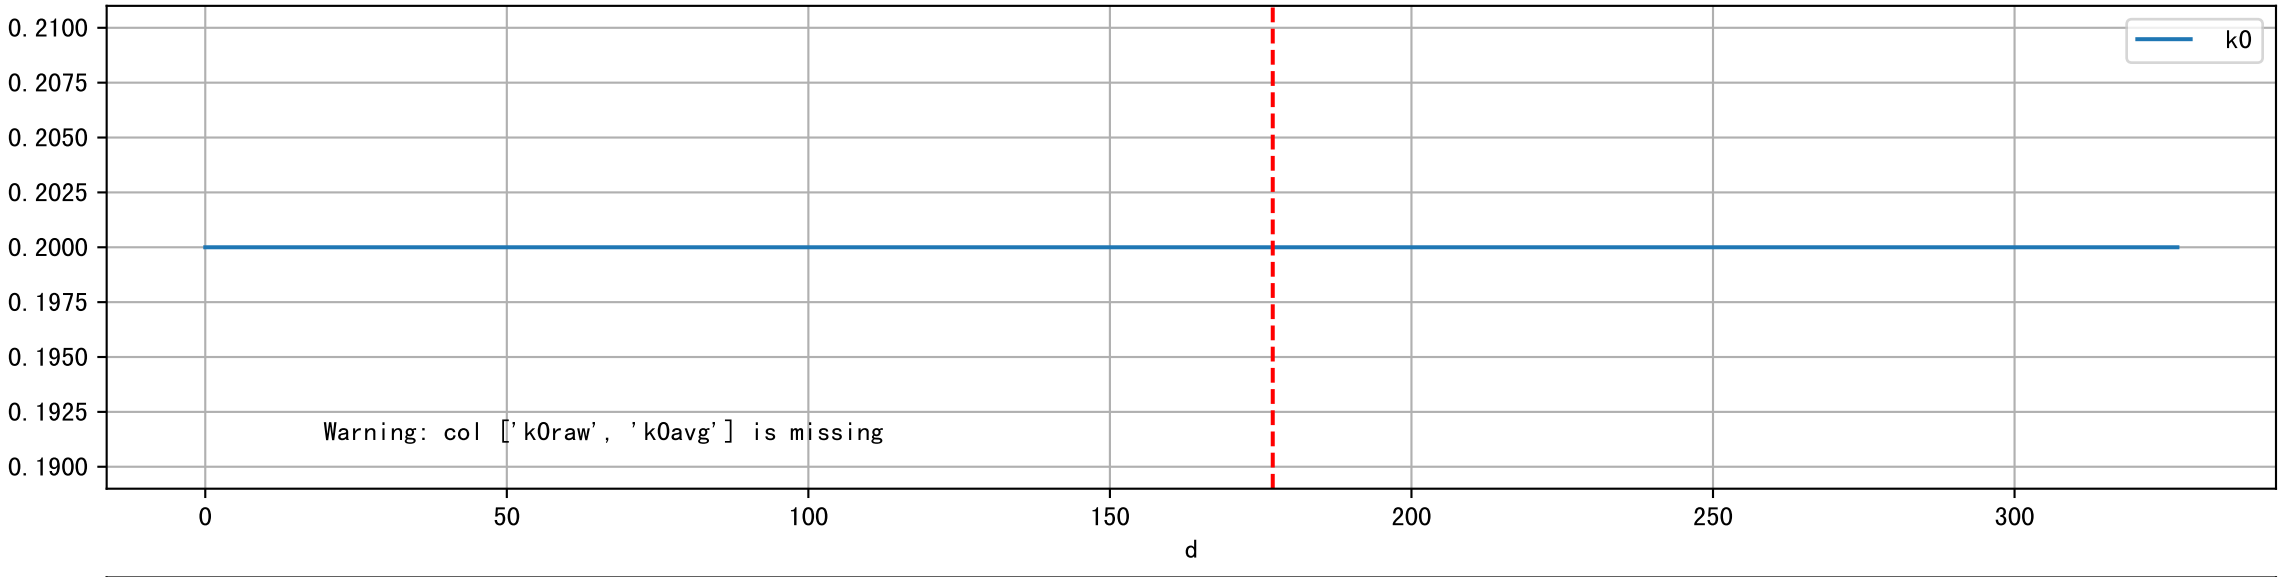

taocraw:-o', 'taocavg', 'taoc'], ['k0raw:-o', 'k0avg', 'k0'], ['k1raw:-o', 'k1avg', 'k1'], ['k2raw:-o', 'k2avg', 'k2'], ['Tblrw:-o', 'Tblavg',

P2-13 D:177 2026-03-01