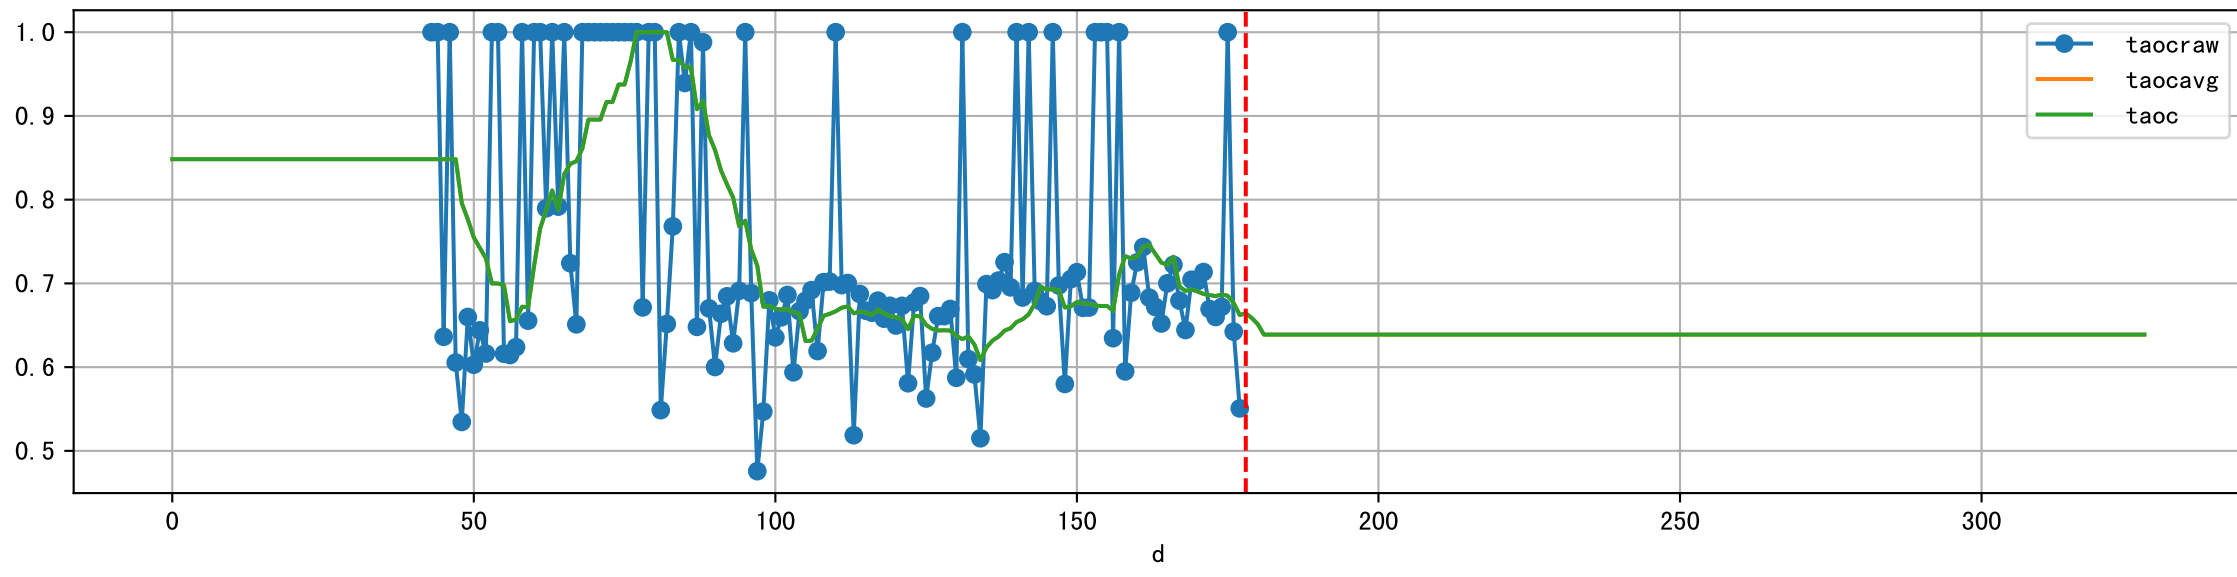

taocraw:-o', 'taocavg', 'taoc'], ['k0raw:-o', 'k0avg', 'k0'], ['k1raw:-o', 'k1avg', 'k1'], ['k2raw:-o', 'k2avg', 'k2'], ['Tblrw:-o', 'Tblavg',

P2-13 D:178 2026-03-02