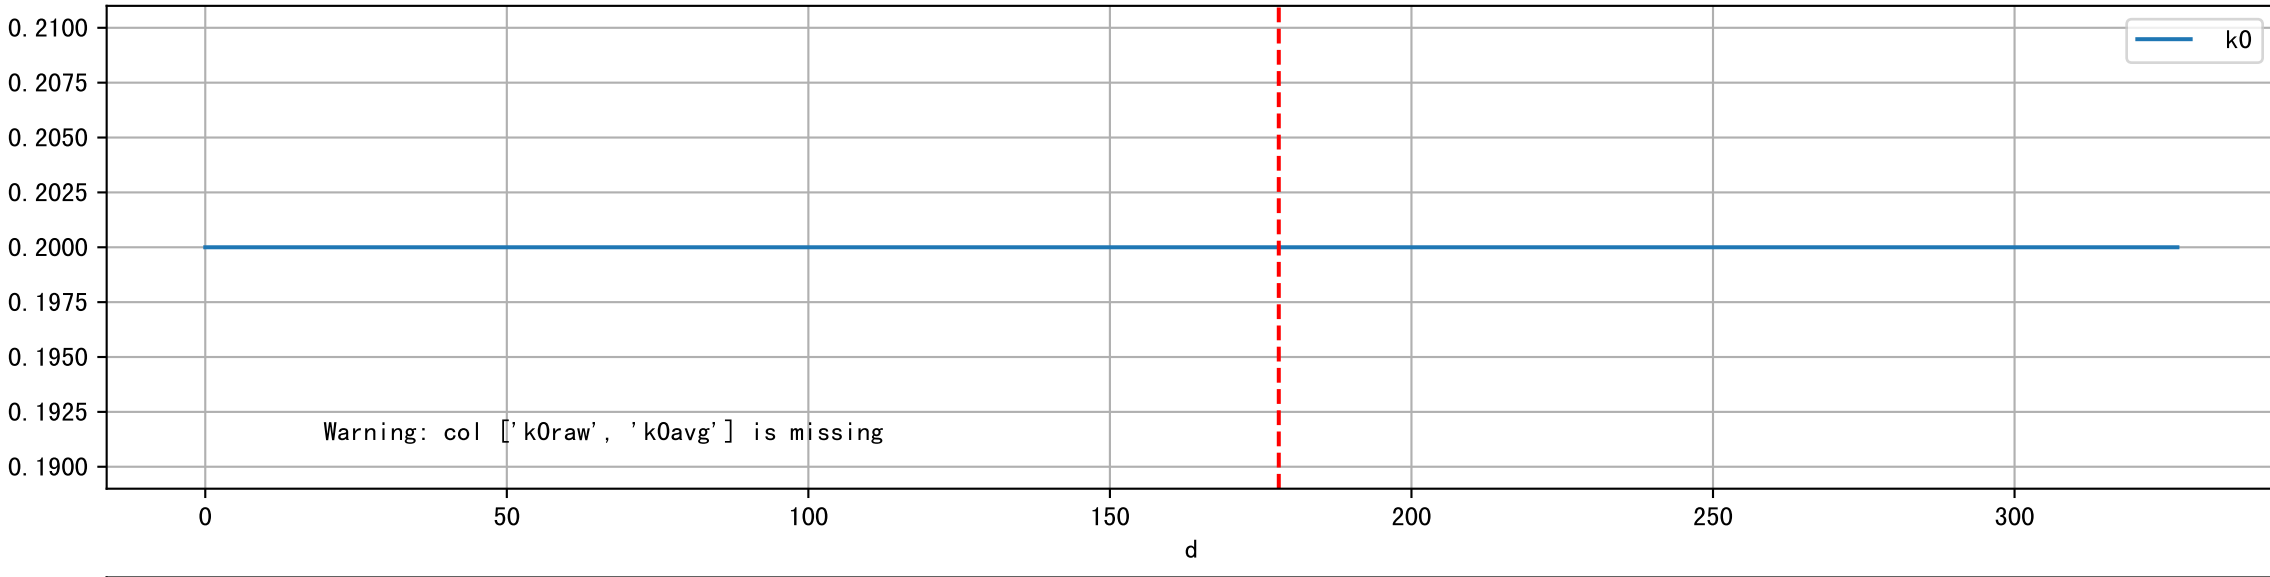

taocraw:-o', 'taocavg', 'taoc'], ['k0raw:-o', 'k0avg', 'k0'], ['k1raw:-o', 'k1avg', 'k1'], ['k2raw:-o', 'k2avg', 'k2'], ['Tblrw:-o', 'Tblavg',

P2-13 D:178 2026-03-02