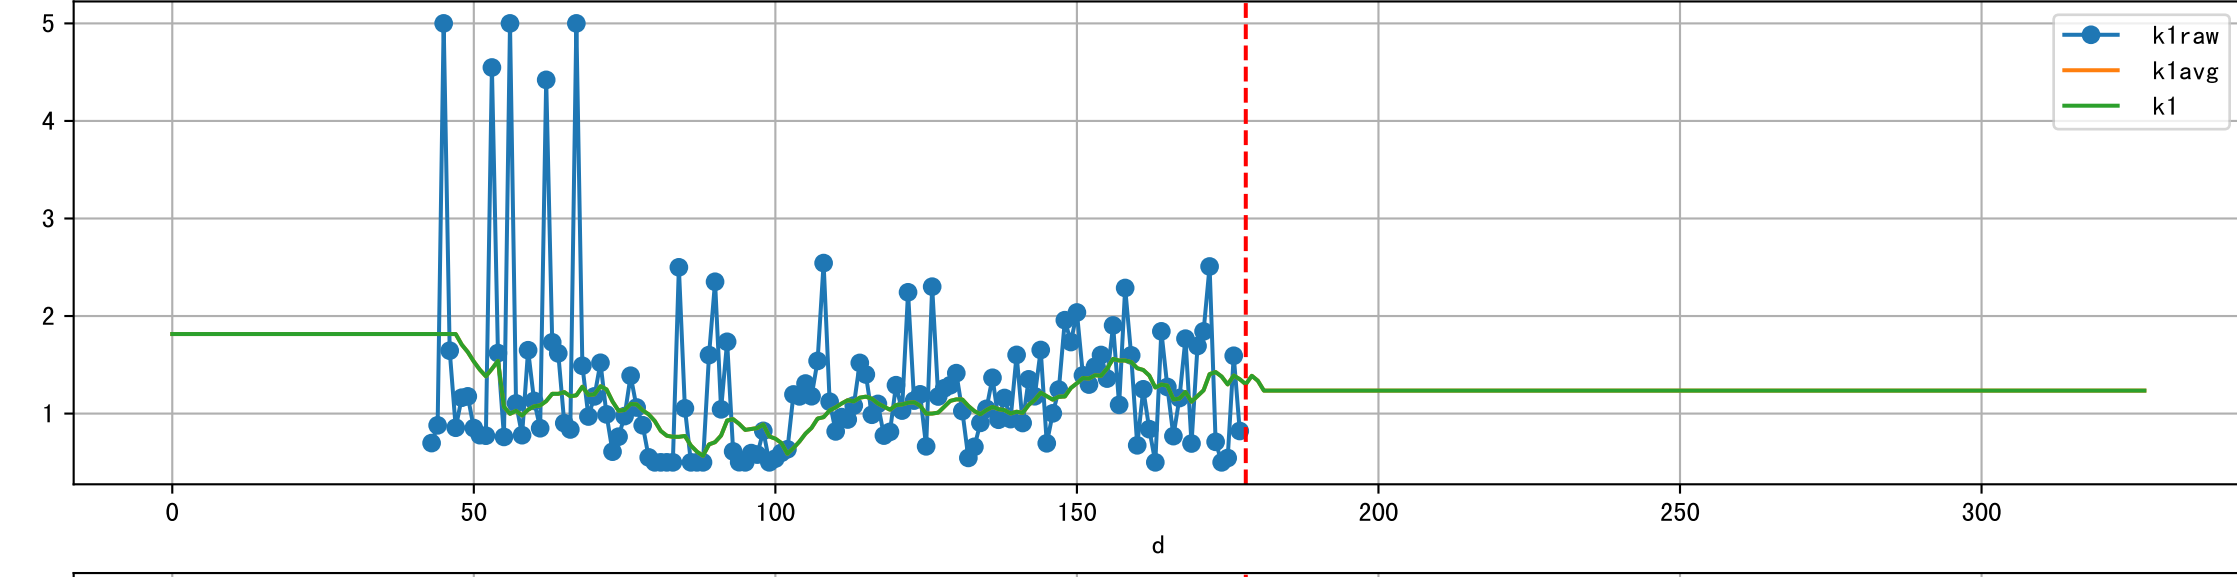

taocraw:-o', 'taocavg', 'taoc'], ['k0raw:-o', 'k0avg', 'k0'], ['k1raw:-o', 'k1avg', 'k1'], ['k2raw:-o', 'k2avg', 'k2'], ['Tblrw:-o', 'Tblavg',

P2-13 D:178 2026-03-02