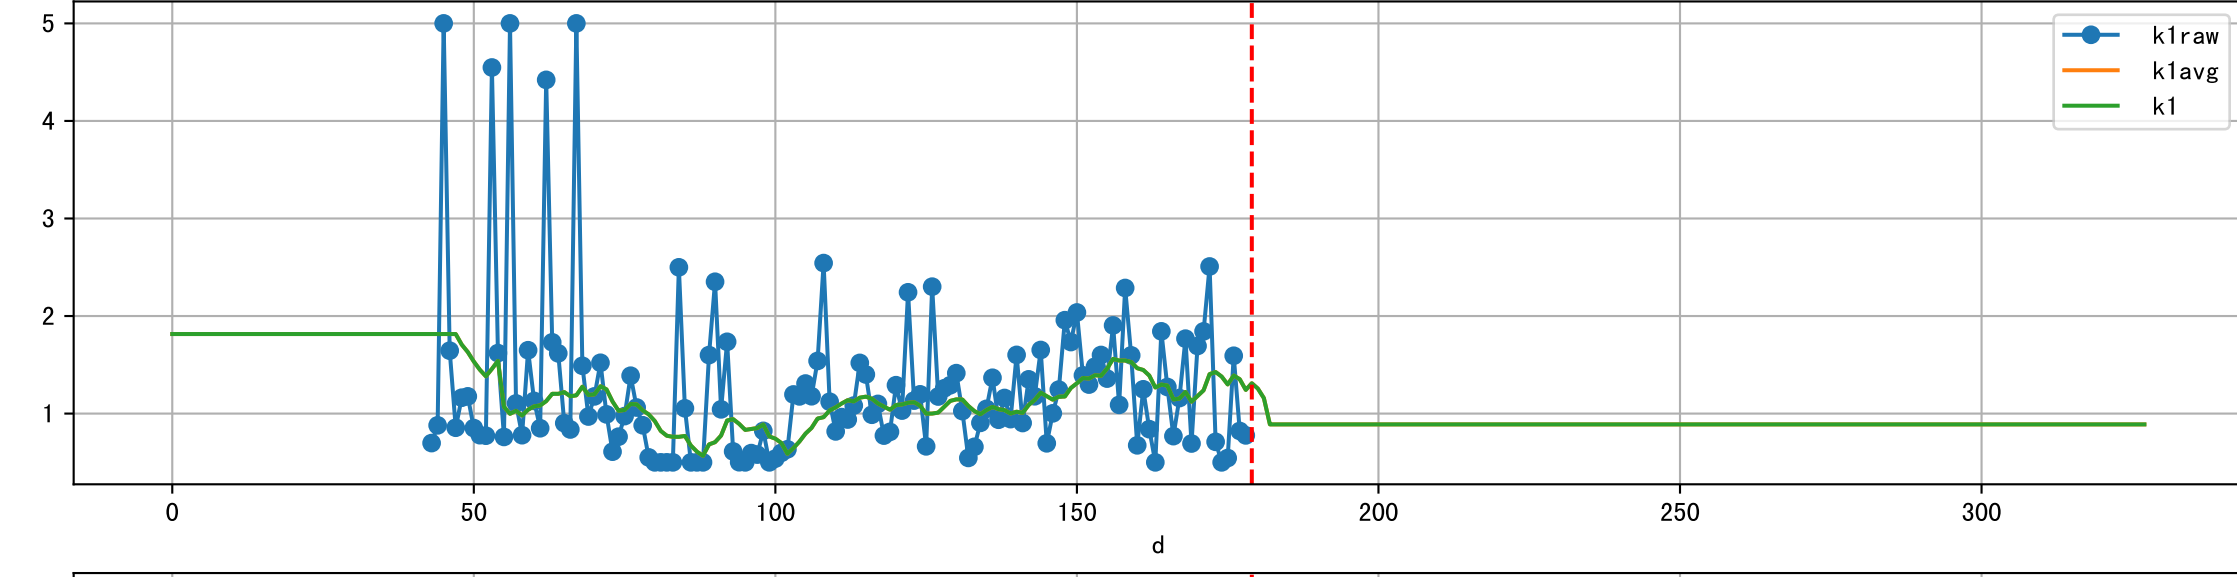

taocraw:-o', 'taocavg', 'taoc'], ['k0raw:-o', 'k0avg', 'k0'], ['k1raw:-o', 'k1avg', 'k1'], ['k2raw:-o', 'k2avg', 'k2'], ['Tblraw:-o', 'Tblavg',

P2-13 D:179 2026-03-03