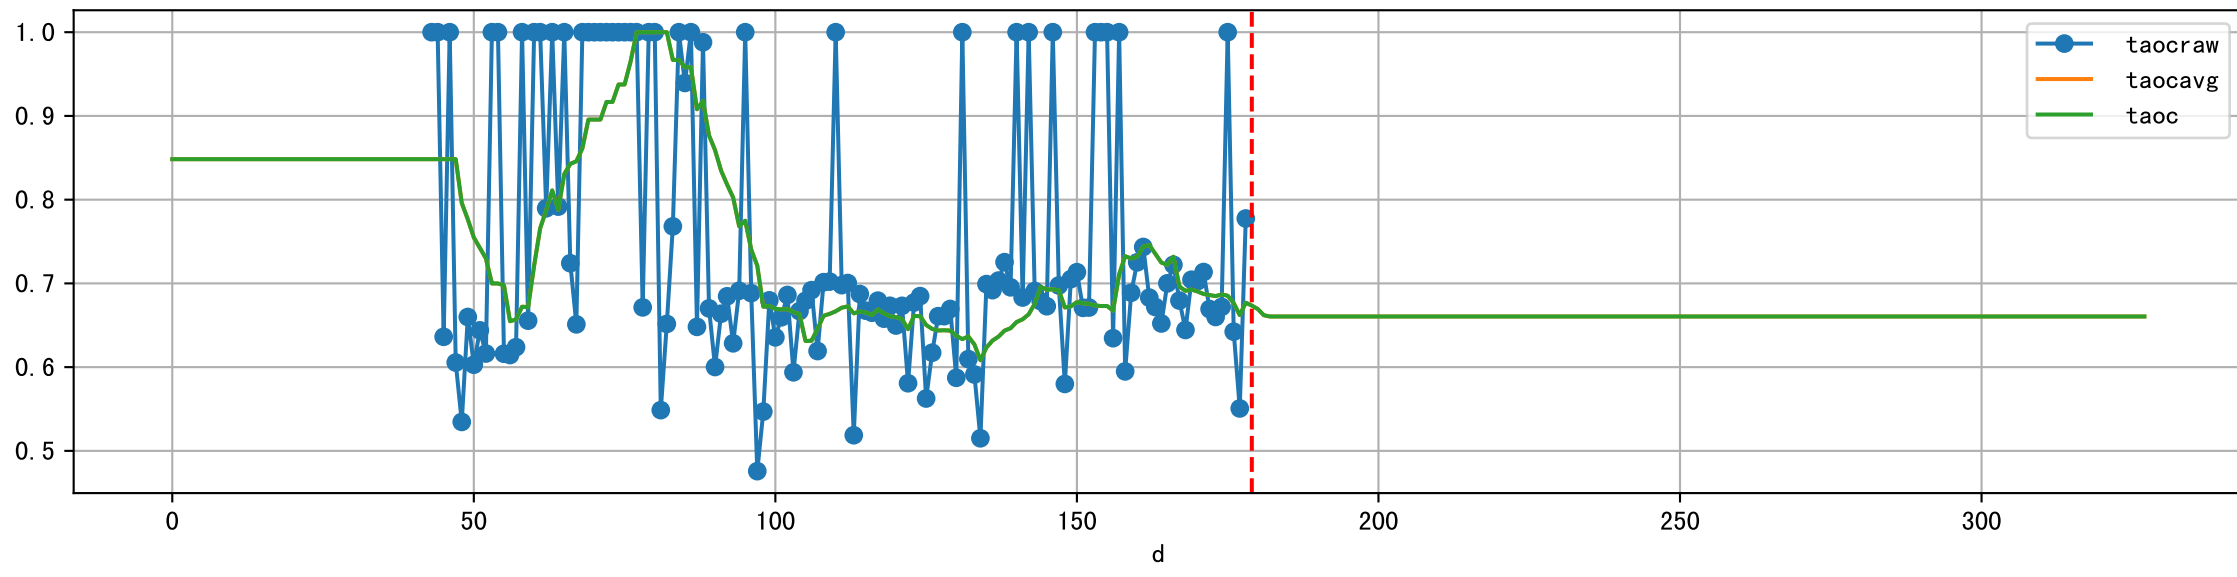

taocraw:-o', 'taocavg', 'taoc'], ['k0raw:-o', 'k0avg', 'k0'], ['k1raw:-o', 'k1avg', 'k1'], ['k2raw:-o', 'k2avg', 'k2'], ['Tblraw:-o', 'Tblavg',

P2-13 D:179 2026-03-03