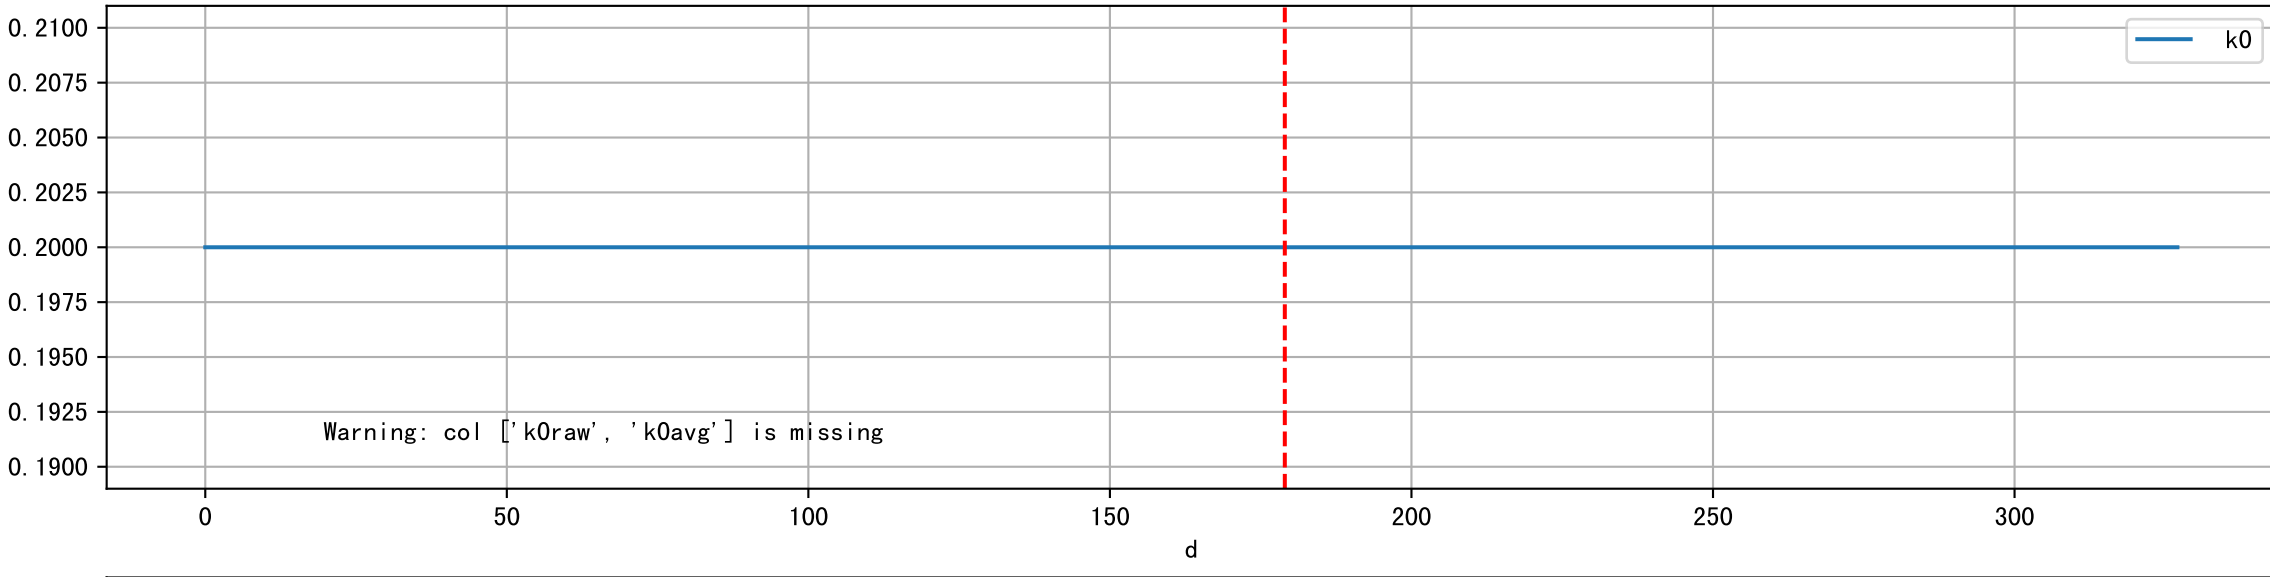

taocraw:-o', 'taocavg', 'taoc'], ['k0raw:-o', 'k0avg', 'k0'], ['k1raw:-o', 'k1avg', 'k1'], ['k2raw:-o', 'k2avg', 'k2'], ['Tblraw:-o', 'Tblavg',

P2-13 D:179 2026-03-03