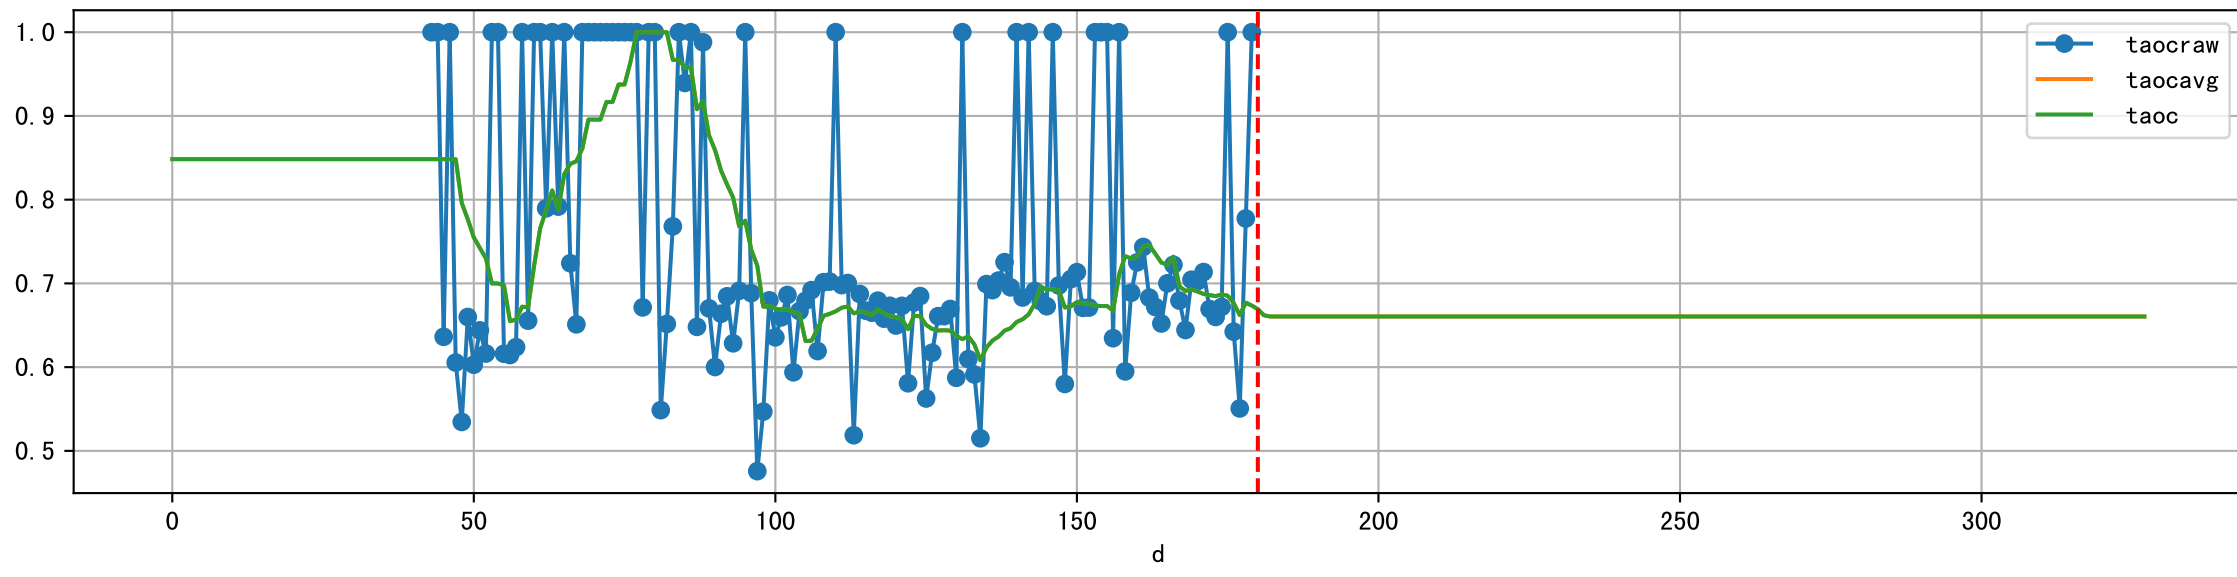

taocraw:-o', 'taocavg', 'taoc'], ['k0raw:-o', 'k0avg', 'k0'], ['k1raw:-o', 'k1avg', 'k1'], ['k2raw:-o', 'k2avg', 'k2'], ['Tblraw:-o', 'Tblavg',

P2-13 D:180 2026-03-04