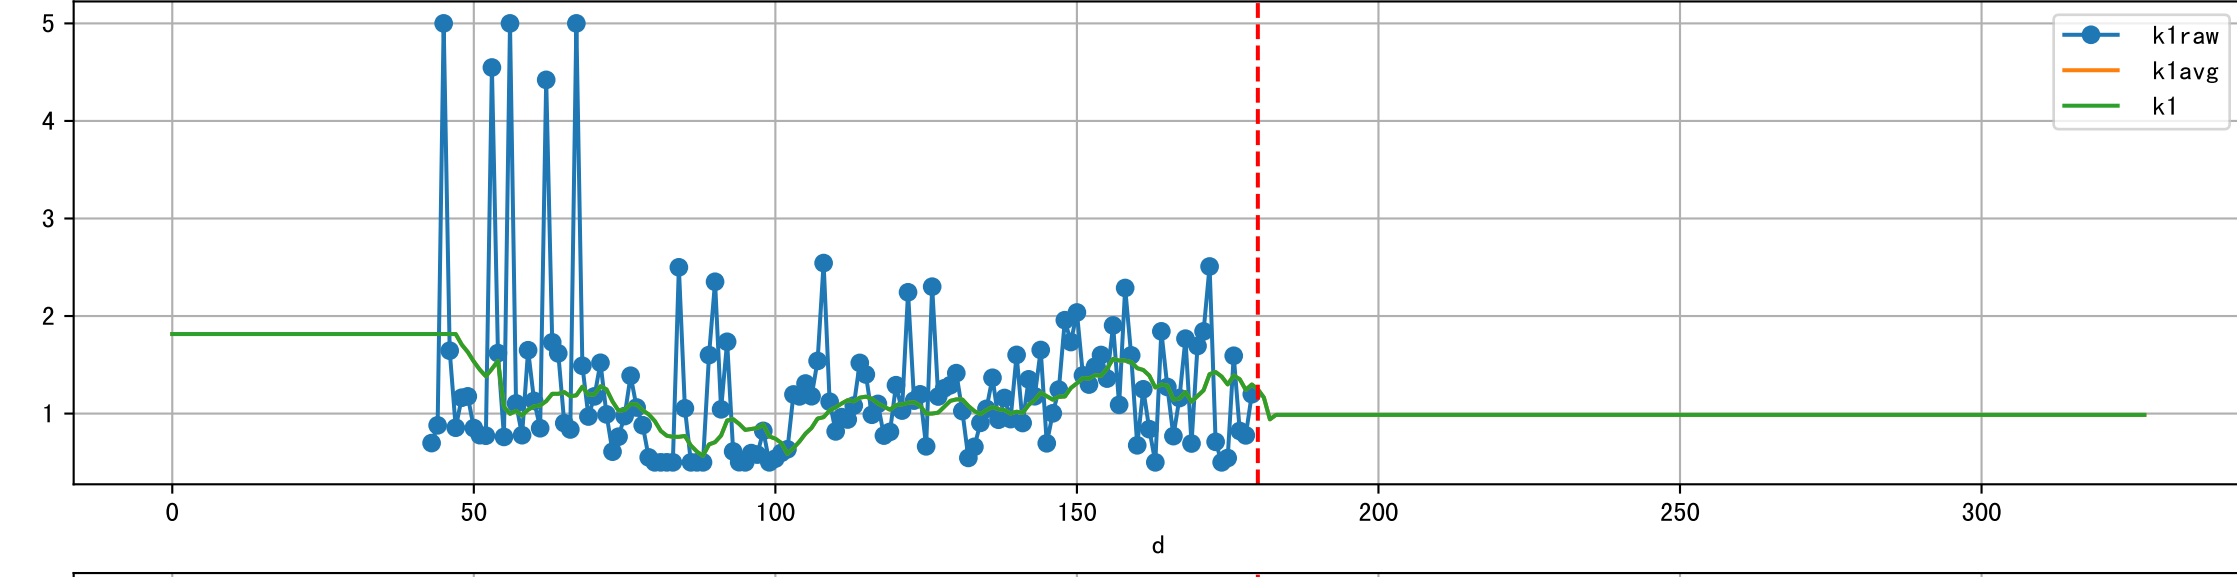

taocraw:-o', 'taocavg', 'taoc'], ['k0raw:-o', 'k0avg', 'k0'], ['k1raw:-o', 'k1avg', 'k1'], ['k2raw:-o', 'k2avg', 'k2'], ['Tblraw:-o', 'Tblavg',

P2-13 D:180 2026-03-04