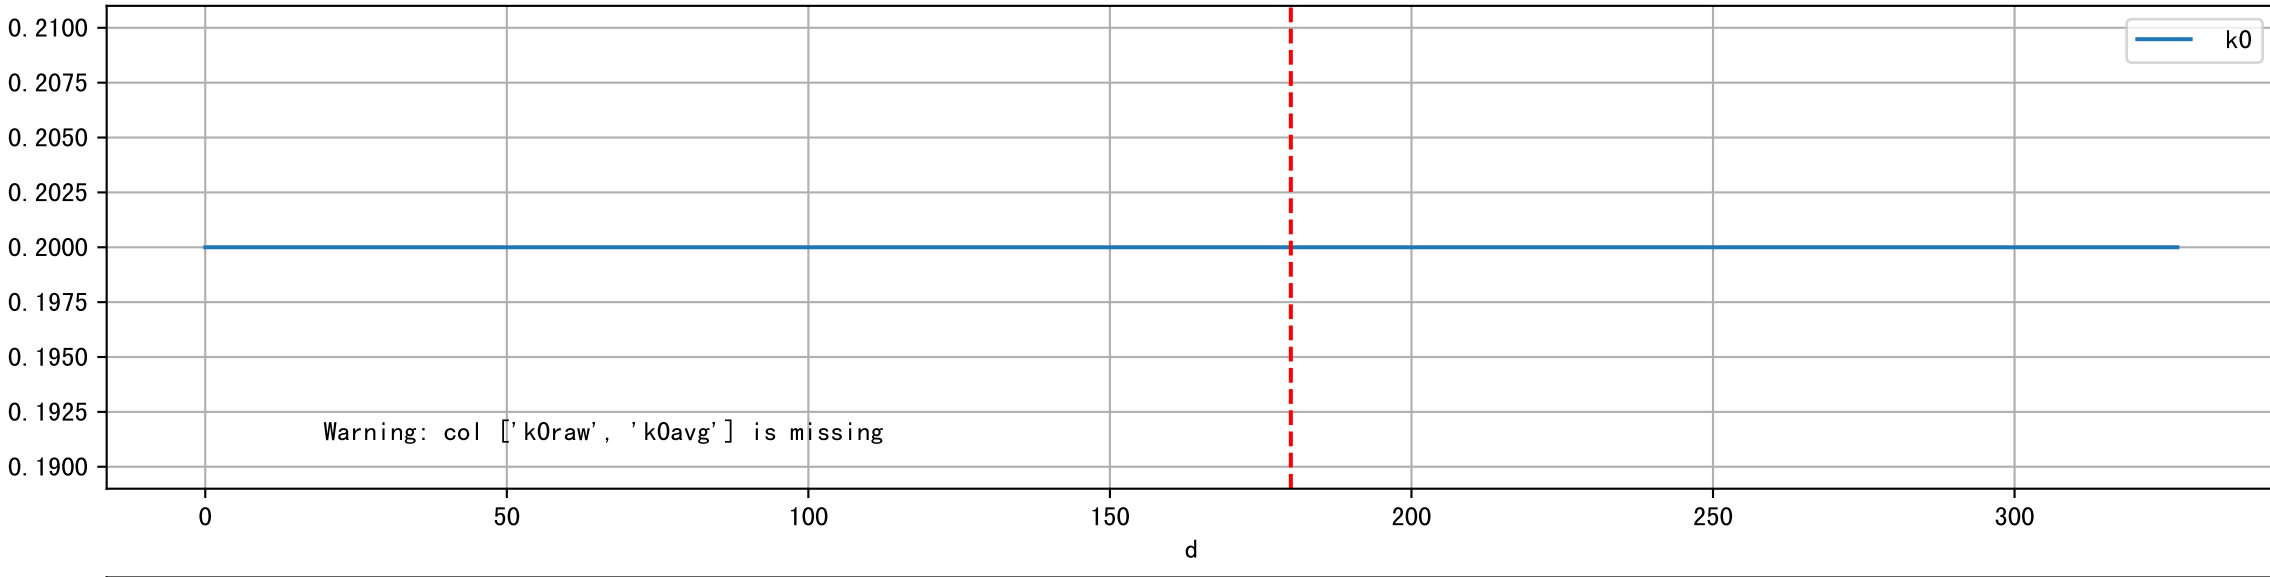

taocraw:-o', 'taocavg', 'taoc'], ['k0raw:-o', 'k0avg', 'k0'], ['k1raw:-o', 'k1avg', 'k1'], ['k2raw:-o', 'k2avg', 'k2'], ['Tblraw:-o', 'Tblavg',

P2-13 D:180 2026-03-04