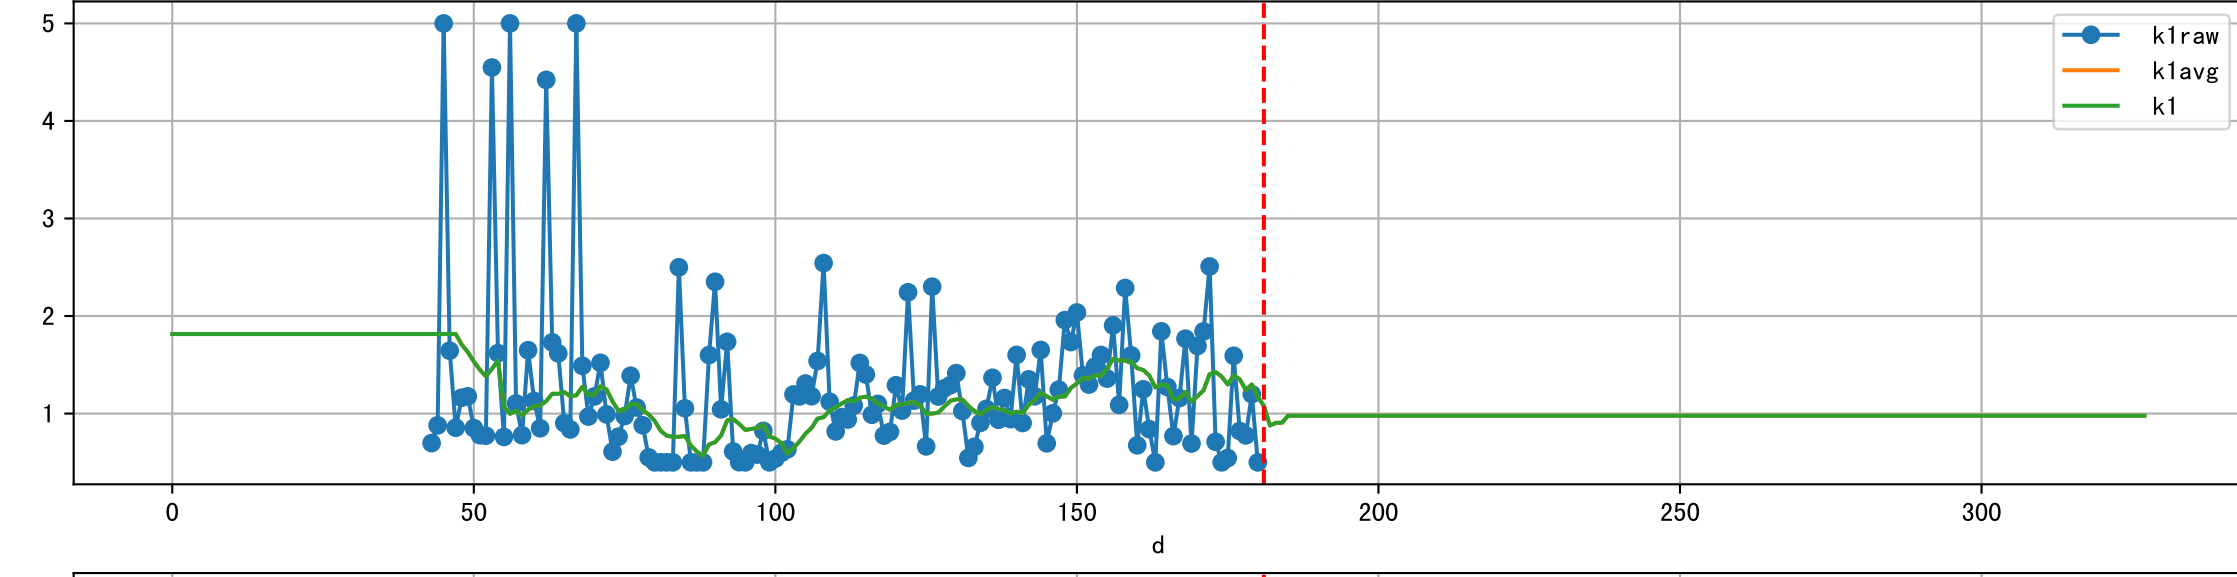

taocraw:-o', 'taocavg', 'taoc'], ['k0raw:-o', 'k0avg', 'k0'], ['k1raw:-o', 'k1avg', 'k1'], ['k2raw:-o', 'k2avg', 'k2'], ['Tblraw:-o', 'Tblavg',

P2-13 D:181 2026-03-05