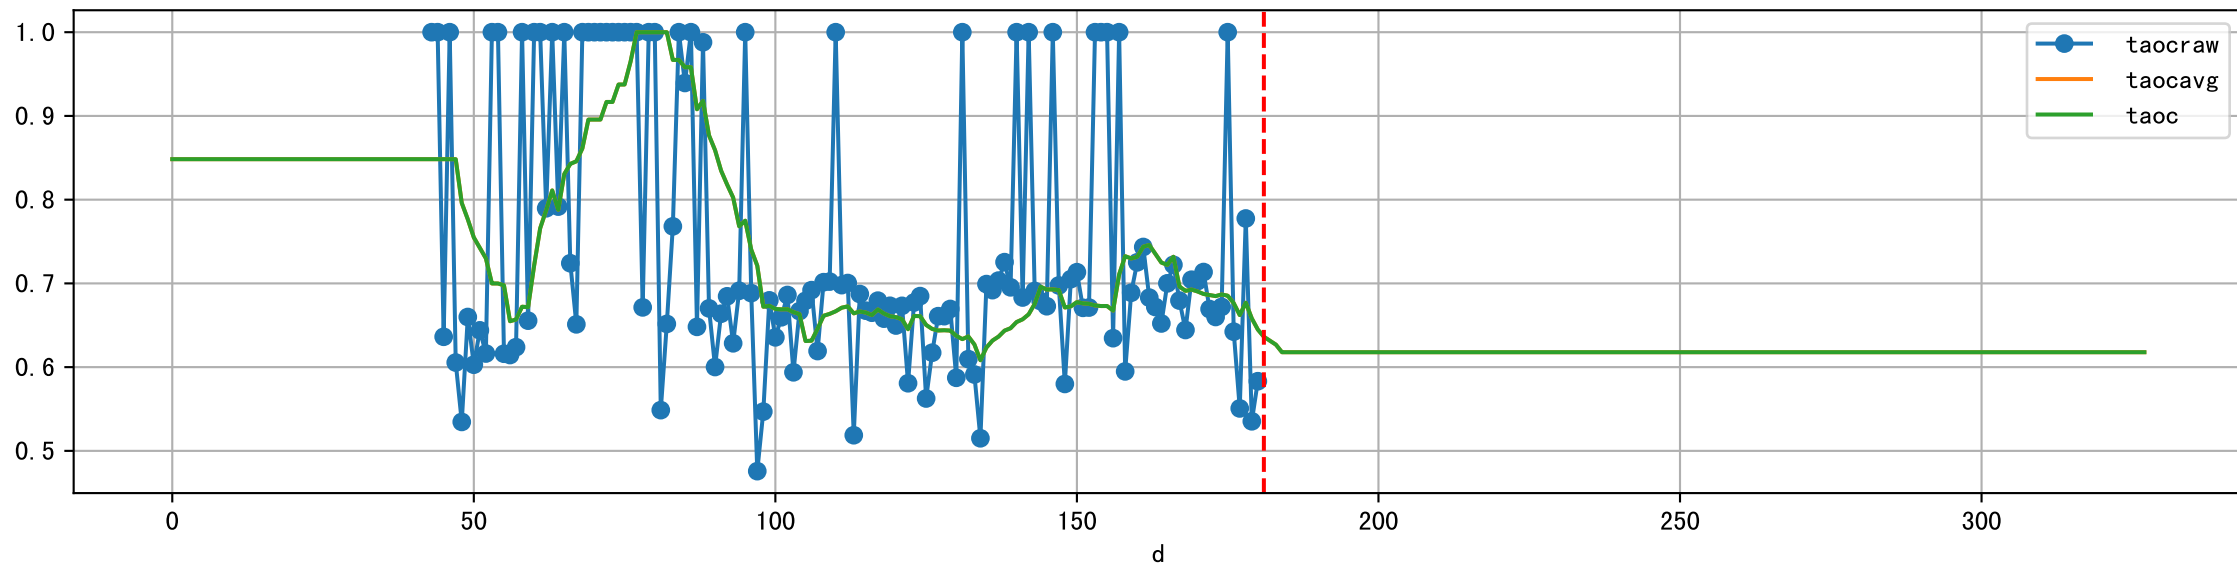

taocraw:-o', 'taocavg', 'taoc'], ['k0raw:-o', 'k0avg', 'k0'], ['k1raw:-o', 'k1avg', 'k1'], ['k2raw:-o', 'k2avg', 'k2'], ['Tblraw:-o', 'Tblavg',

P2-13 D:181 2026-03-05