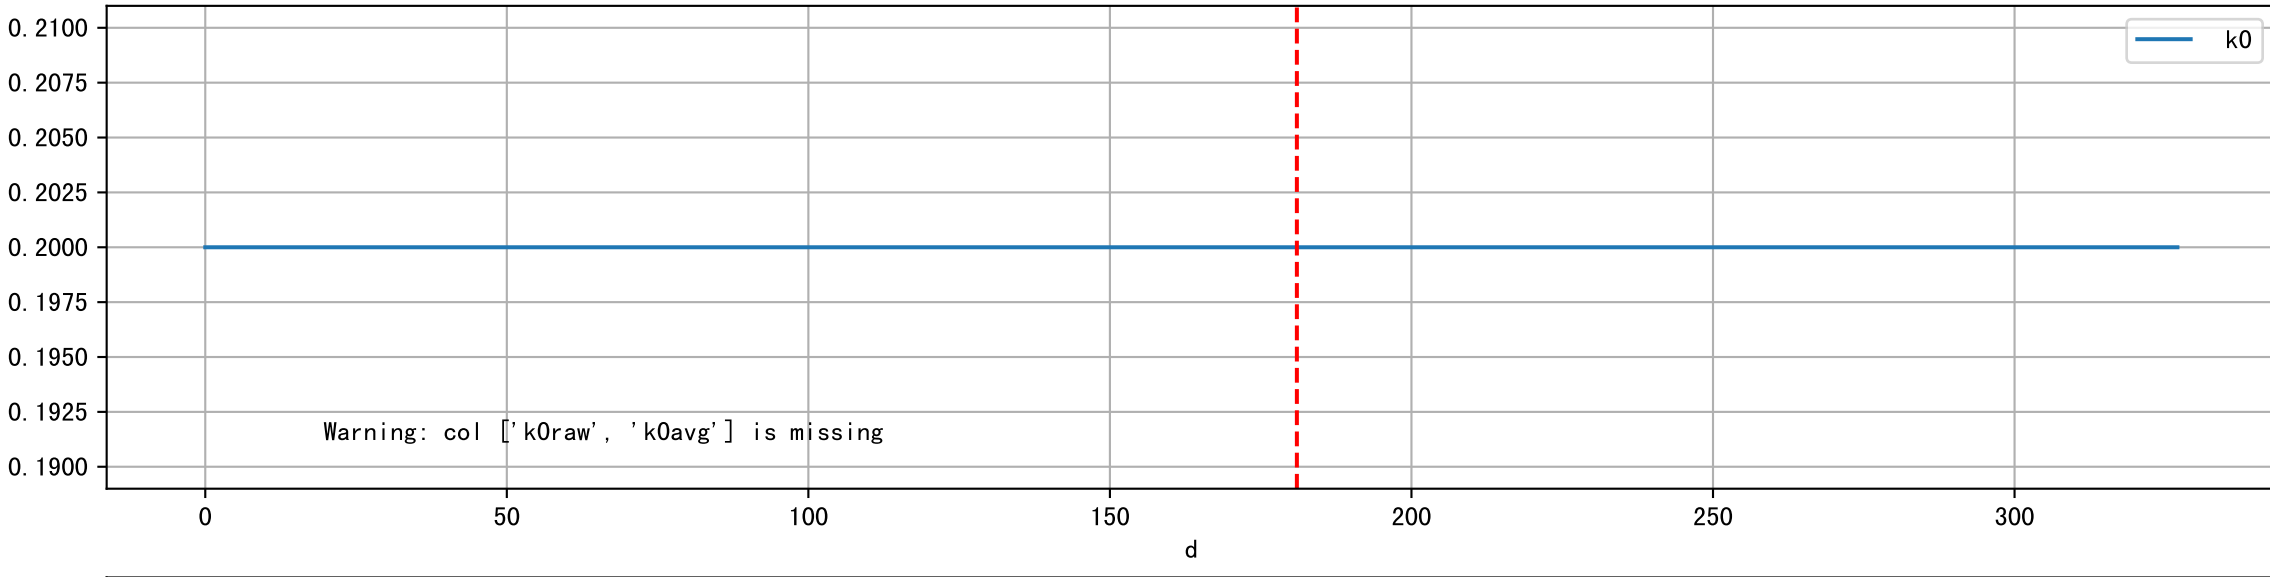

taocraw:-o', 'taocavg', 'taoc'], ['k0raw:-o', 'k0avg', 'k0'], ['k1raw:-o', 'k1avg', 'k1'], ['k2raw:-o', 'k2avg', 'k2'], ['Tblraw:-o', 'Tblavg',

P2-13 D:181 2026-03-05