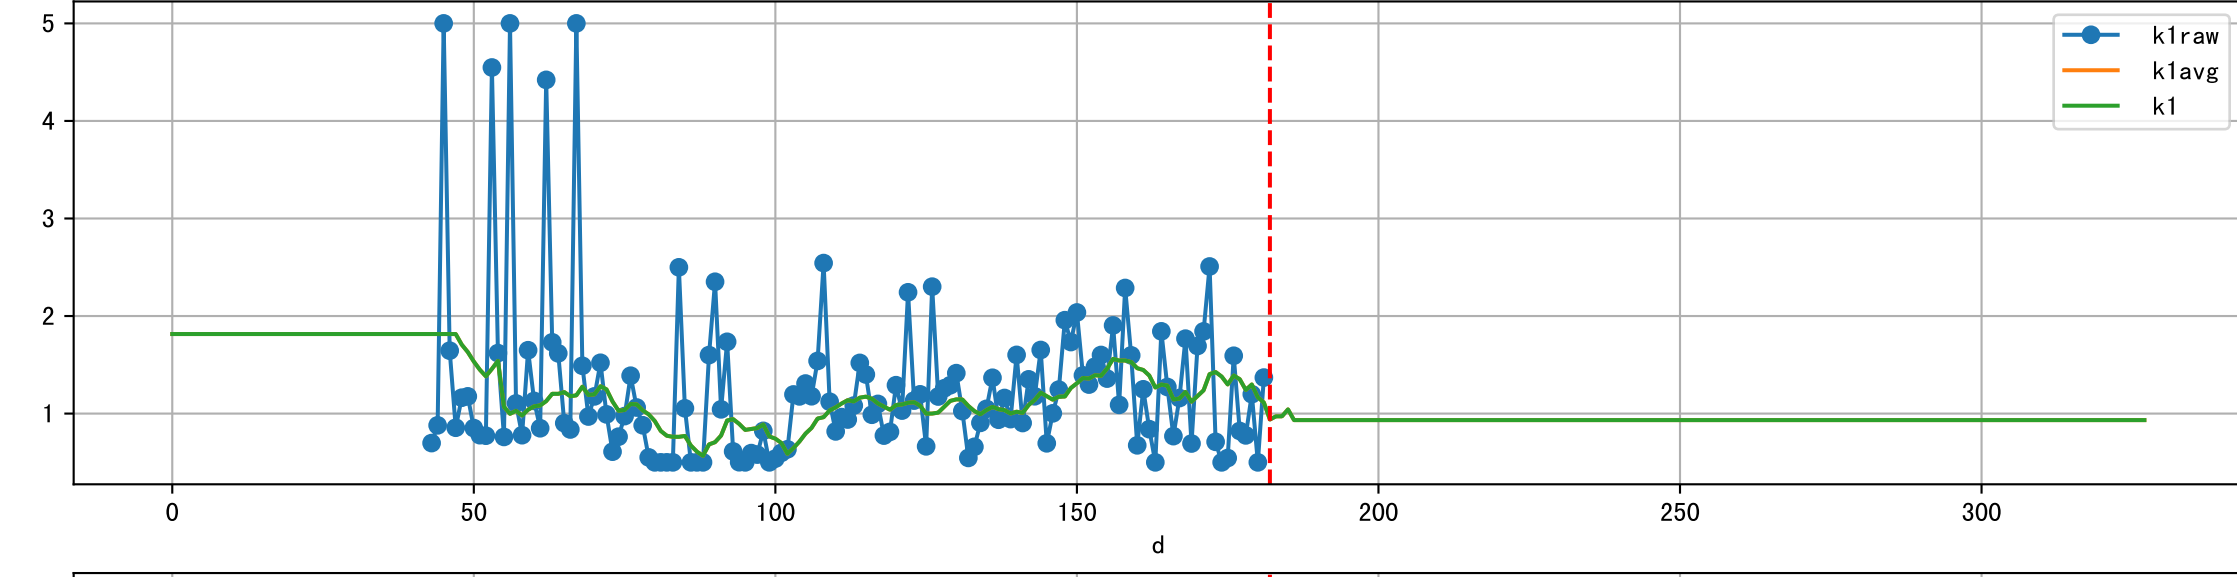

taocraw:-o', 'taocavg', 'taoc'], ['k0raw:-o', 'k0avg', 'k0'], ['k1raw:-o', 'k1avg', 'k1'], ['k2raw:-o', 'k2avg', 'k2'], ['Tblraw:-o', 'Tblavg',

P2-13 D:182 2026-03-06