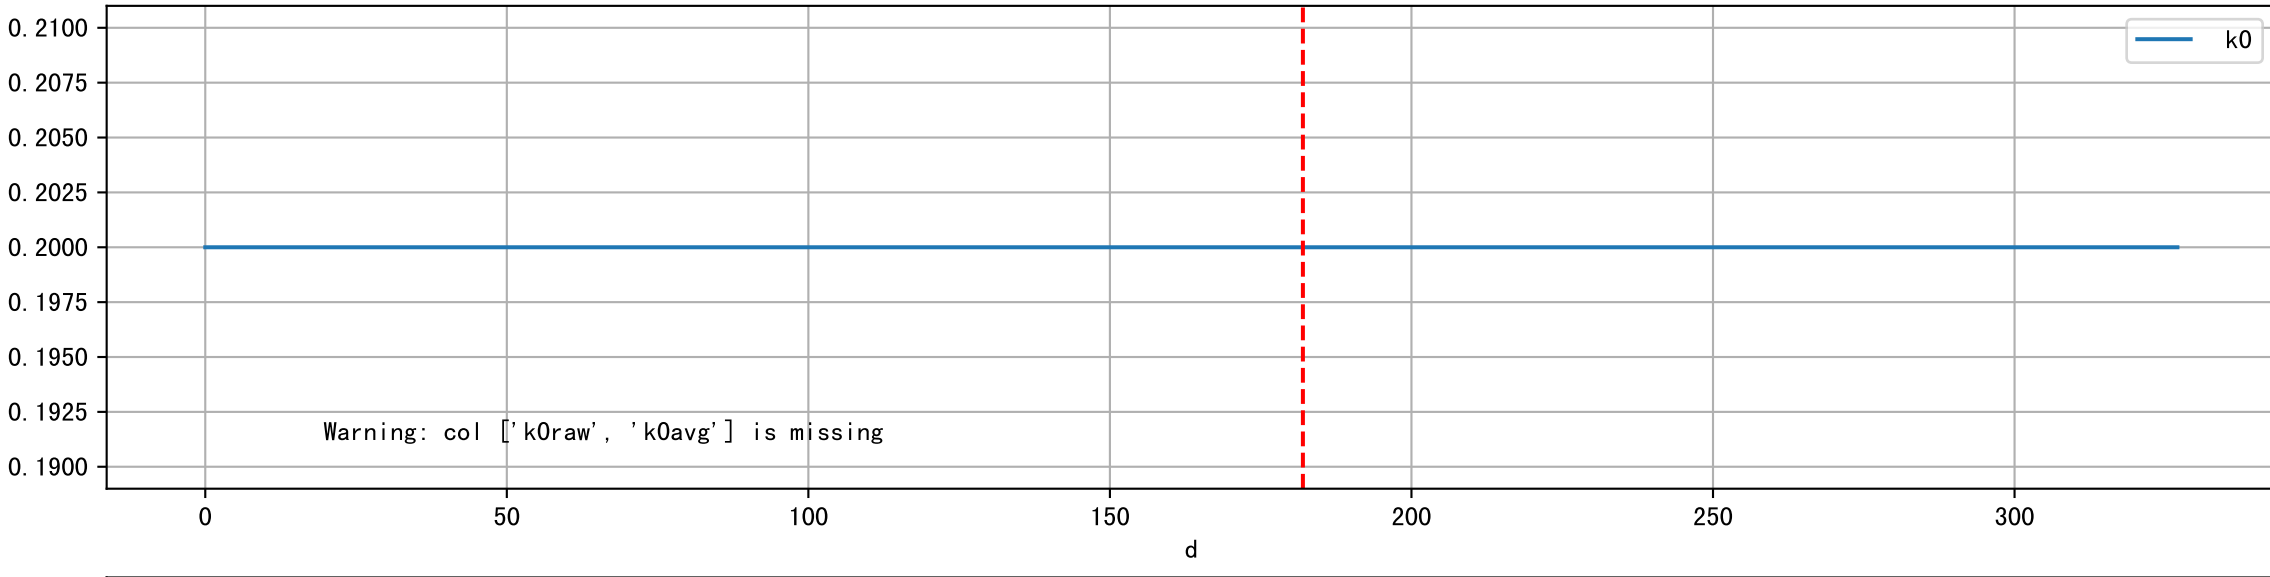

taocraw:-o', 'taocavg', 'taoc'], ['k0raw:-o', 'k0avg', 'k0'], ['k1raw:-o', 'k1avg', 'k1'], ['k2raw:-o', 'k2avg', 'k2'], ['Tblraw:-o', 'Tblavg',

P2-13 D:182 2026-03-06