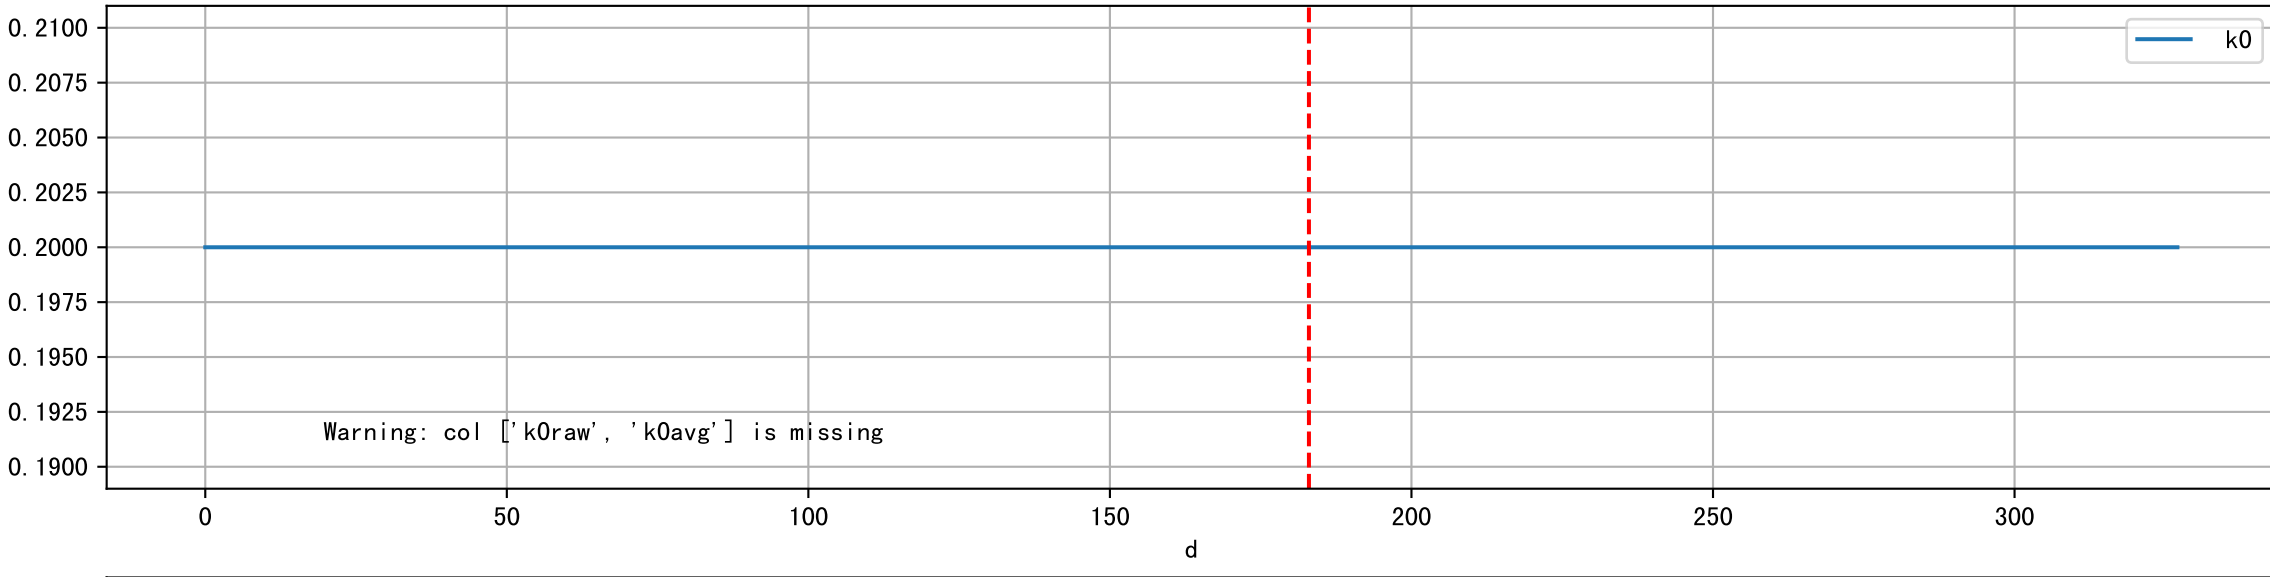

taocraw:-o', 'taocavg', 'taoc'], ['k0raw:-o', 'k0avg', 'k0'], ['k1raw:-o', 'k1avg', 'k1'], ['k2raw:-o', 'k2avg', 'k2'], ['Tblraw:-o', 'Tblavg',

P2-13 D:183 2026-03-07