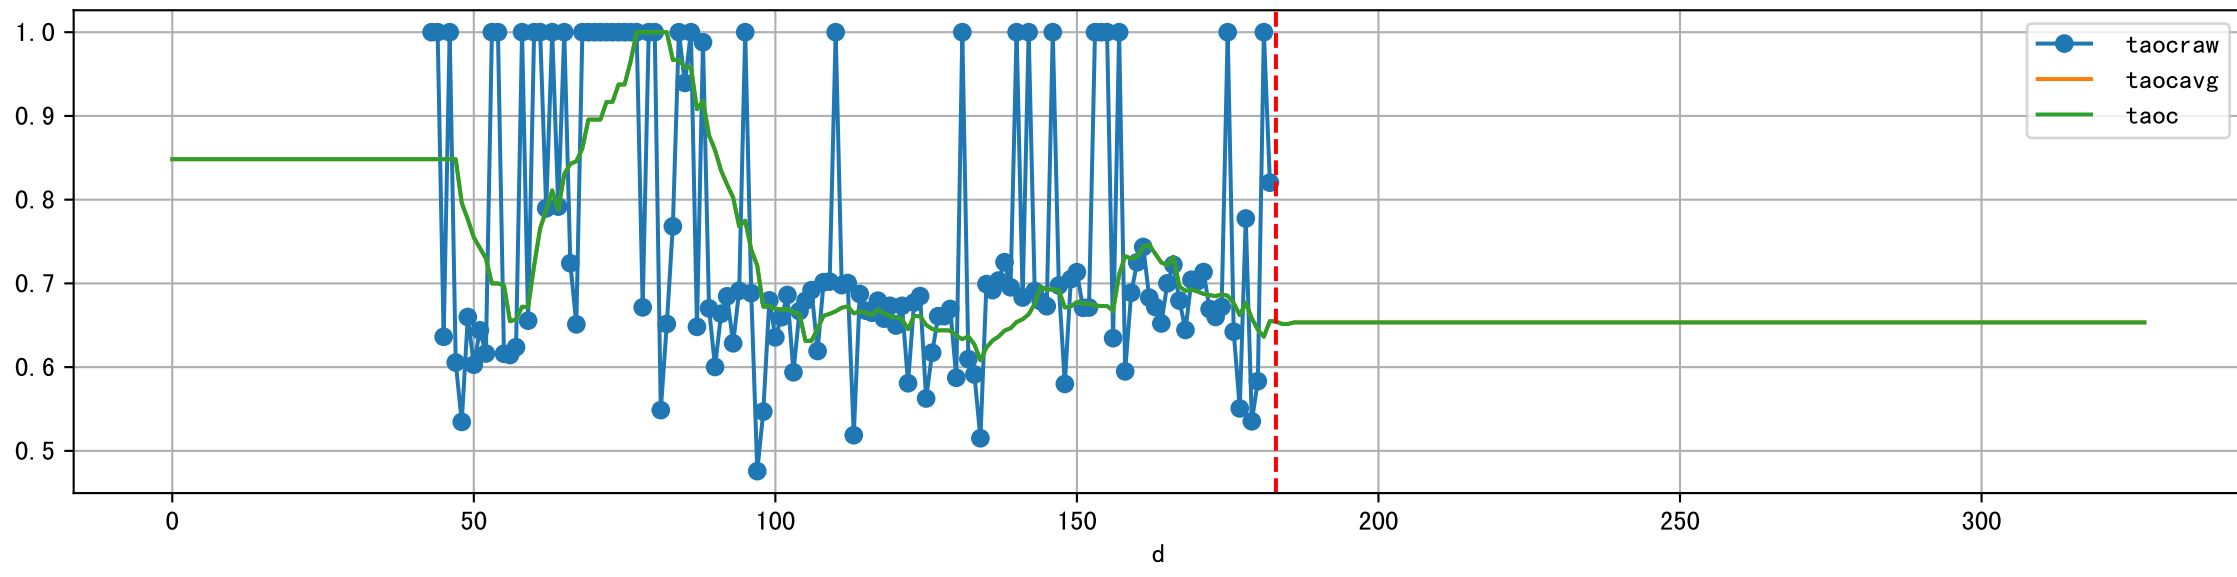

taocraw:-o', 'taocavg', 'taoc'], ['k0raw:-o', 'k0avg', 'k0'], ['k1raw:-o', 'k1avg', 'k1'], ['k2raw:-o', 'k2avg', 'k2'], ['Tblraw:-o', 'Tblavg',

P2-13 D:183 2026-03-07