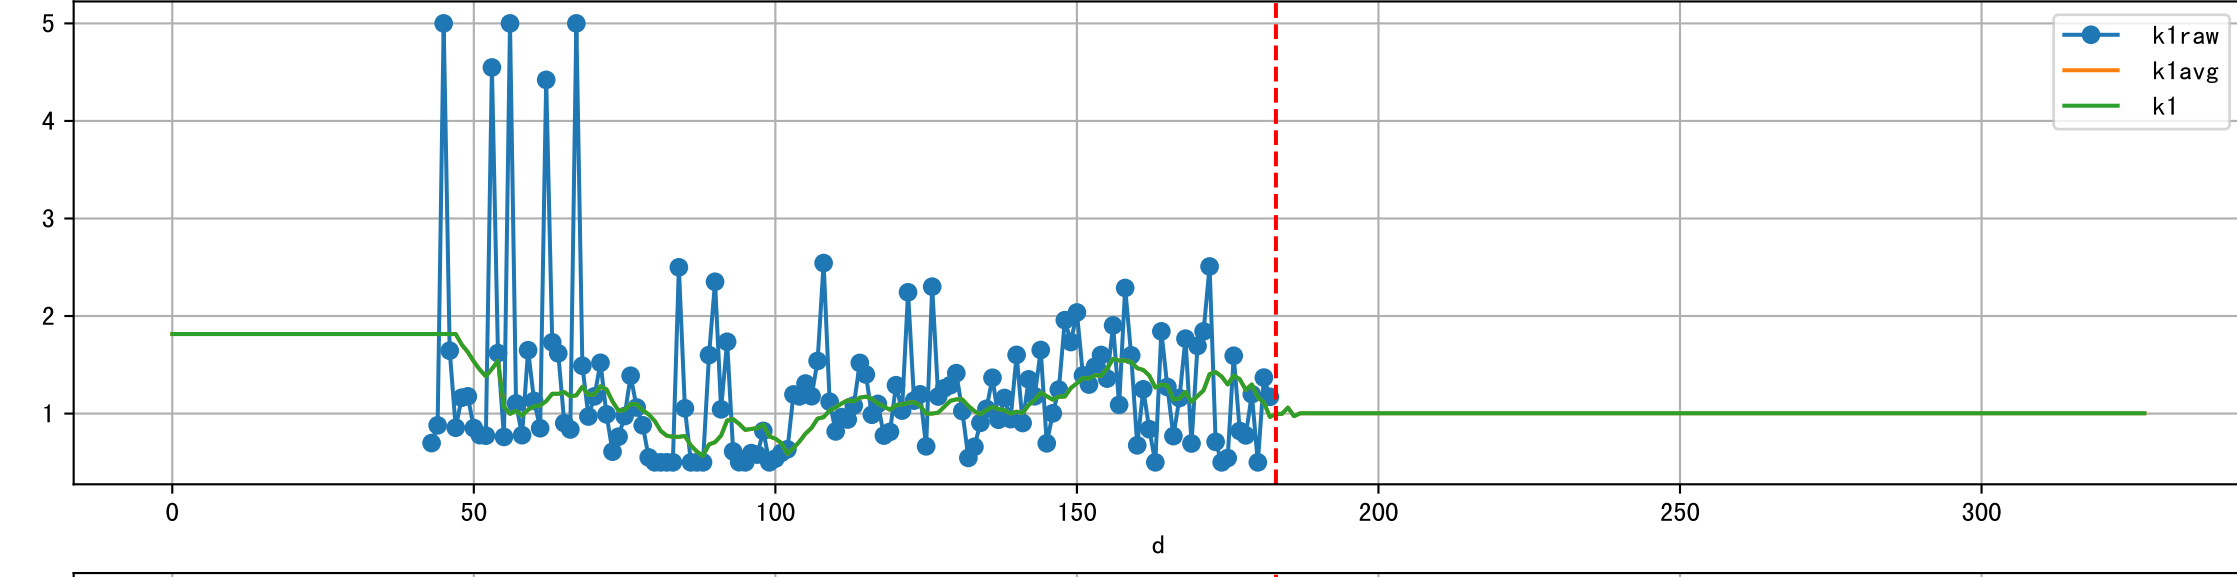

taocraw:-o', 'taocavg', 'taoc'], ['k0raw:-o', 'k0avg', 'k0'], ['k1raw:-o', 'k1avg', 'k1'], ['k2raw:-o', 'k2avg', 'k2'], ['Tblraw:-o', 'Tblavg',

P2-13 D:183 2026-03-07