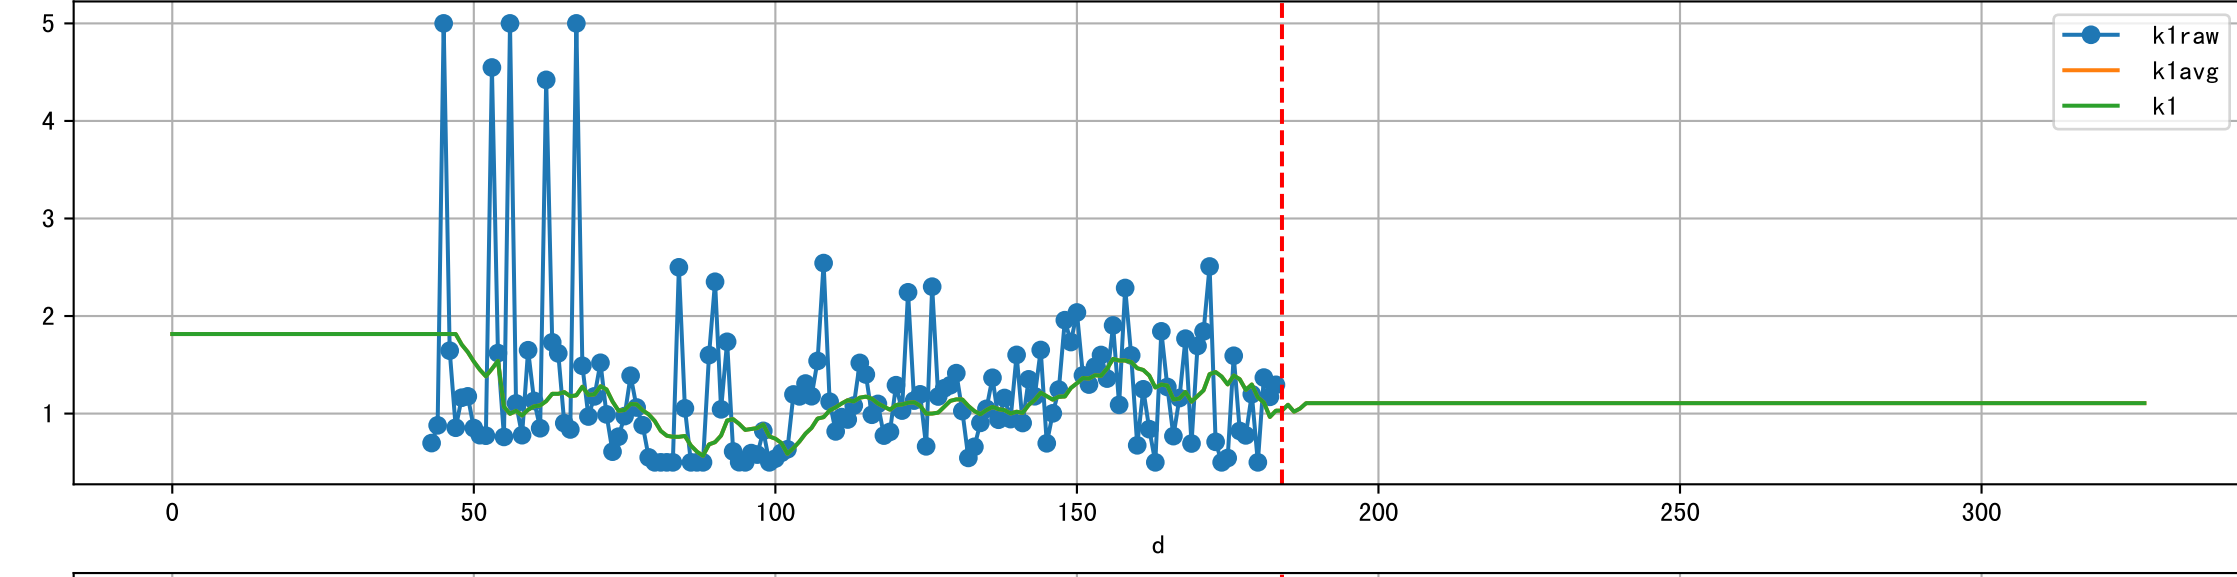

taocraw:-o', 'taocavg', 'taoc'], ['k0raw:-o', 'k0avg', 'k0'], ['k1raw:-o', 'k1avg', 'k1'], ['k2raw:-o', 'k2avg', 'k2'], ['Tblraw:-o', 'Tblavg',

P2-13 D:184 2026-03-08