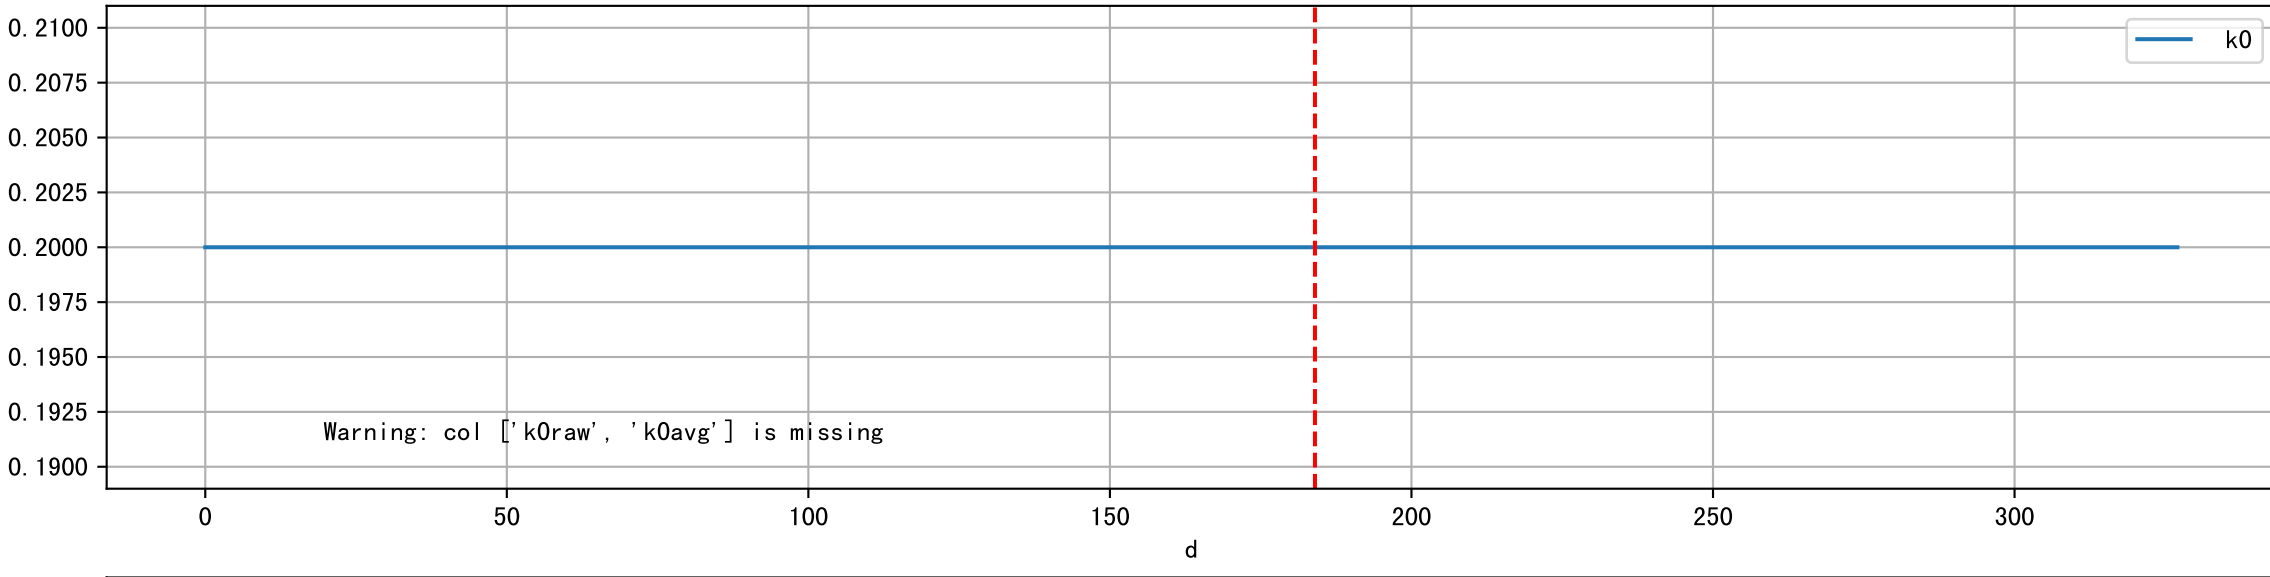

taocraw:-o', 'taocavg', 'taoc'], ['k0raw:-o', 'k0avg', 'k0'], ['k1raw:-o', 'k1avg', 'k1'], ['k2raw:-o', 'k2avg', 'k2'], ['Tblraw:-o', 'Tblavg',

P2-13 D:184 2026-03-08