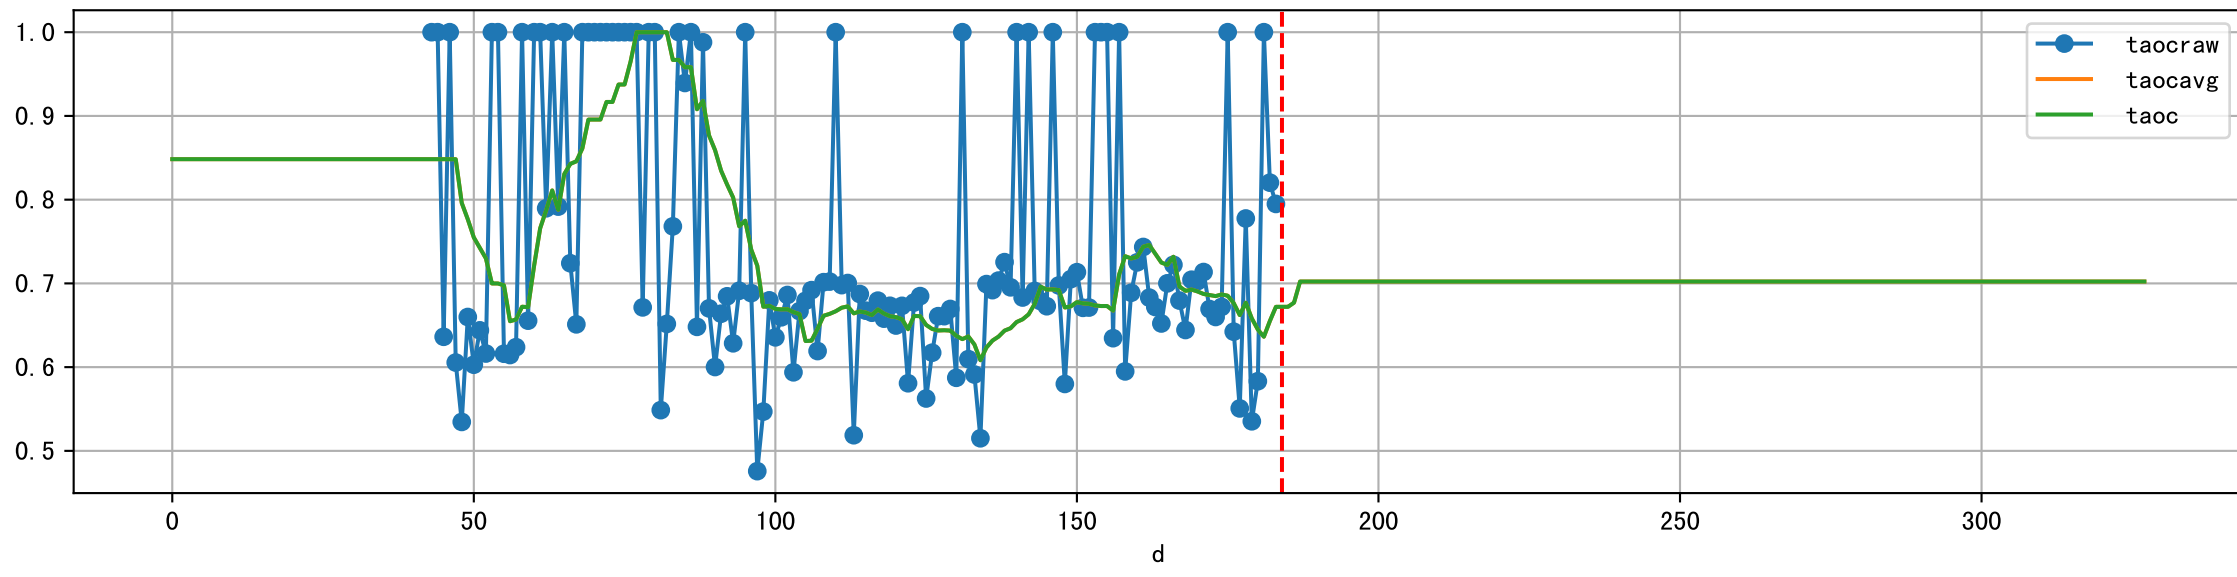

taocraw:-o', 'taocavg', 'taoc'], ['k0raw:-o', 'k0avg', 'k0'], ['k1raw:-o', 'k1avg', 'k1'], ['k2raw:-o', 'k2avg', 'k2'], ['Tblraw:-o', 'Tblavg',

P2-13 D:184 2026-03-08