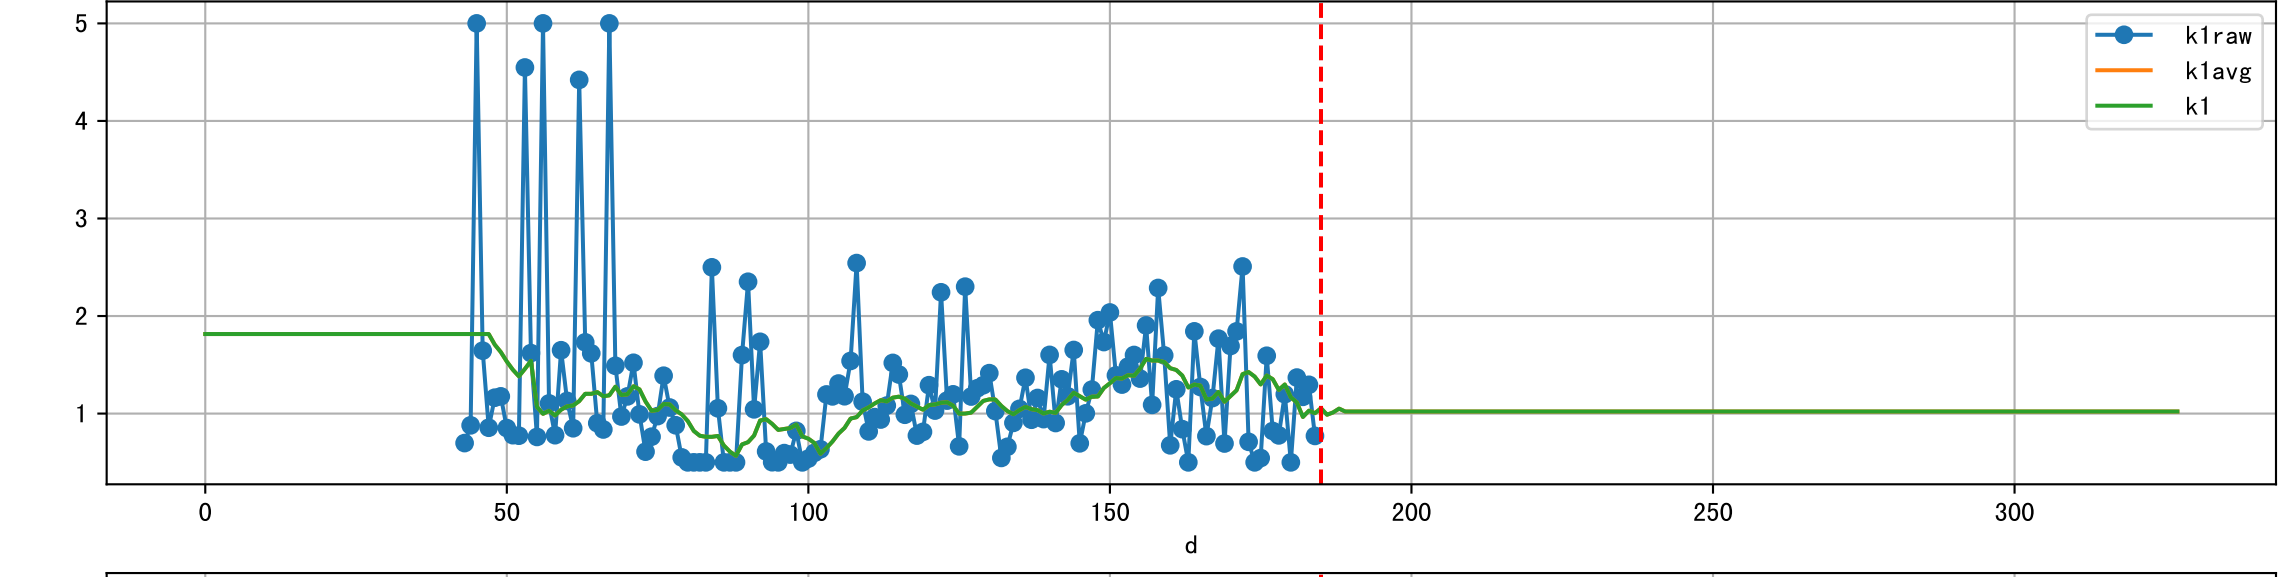

taocraw:-o', 'taocavg', 'taoc'], ['k0raw:-o', 'k0avg', 'k0'], ['k1raw:-o', 'k1avg', 'k1'], ['k2raw:-o', 'k2avg', 'k2'], ['Tblraw:-o', 'Tblavg',

P2-13 D:185 2026-03-09