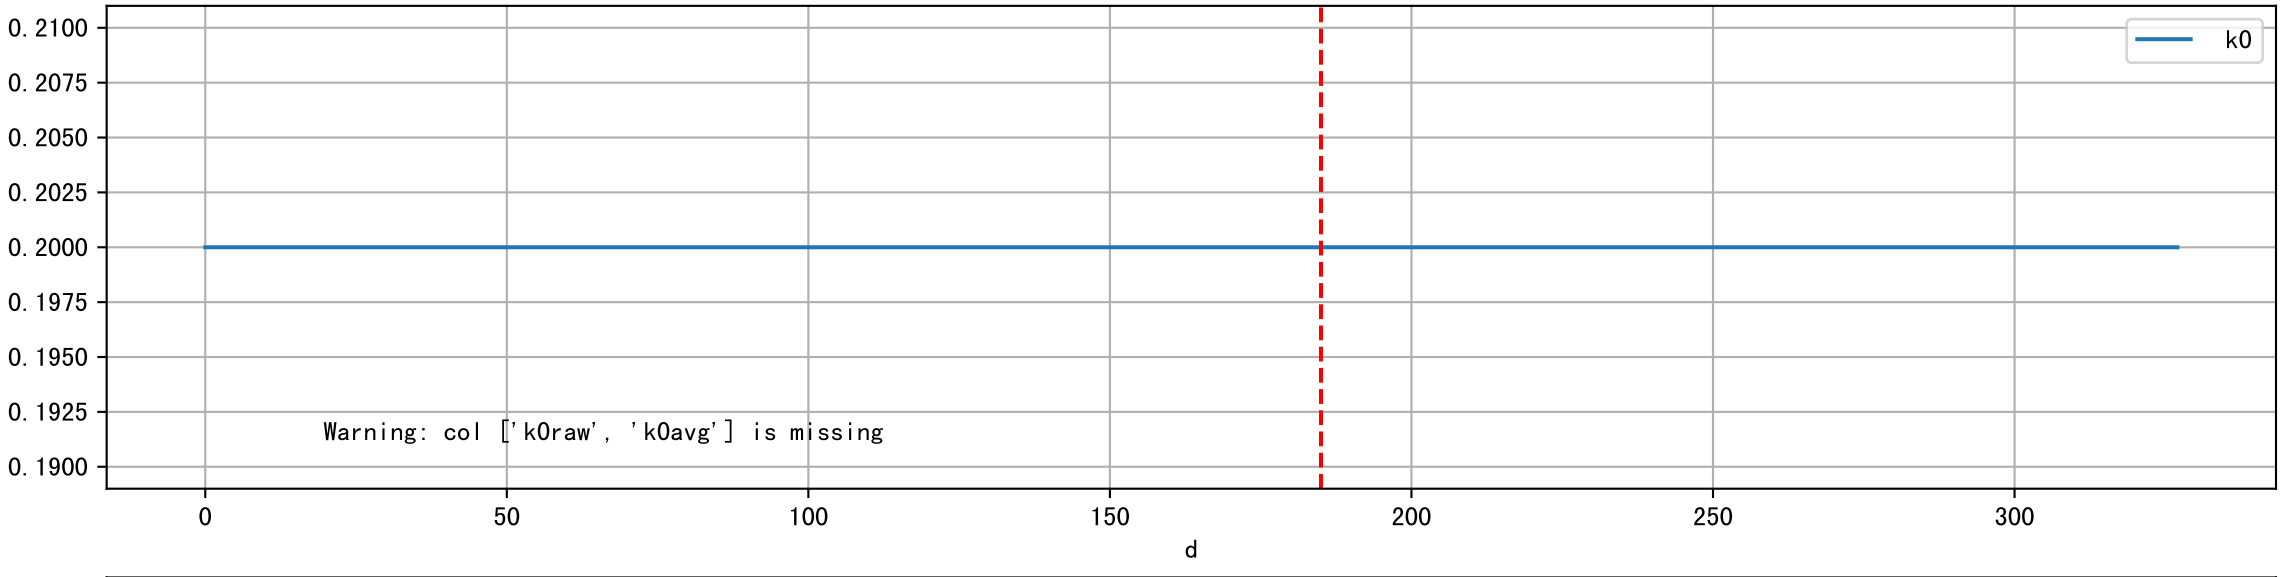

taocraw:-o', 'taocavg', 'taoc'], ['k0raw:-o', 'k0avg', 'k0'], ['k1raw:-o', 'k1avg', 'k1'], ['k2raw:-o', 'k2avg', 'k2'], ['Tblraw:-o', 'Tblavg',

P2-13 D:185 2026-03-09