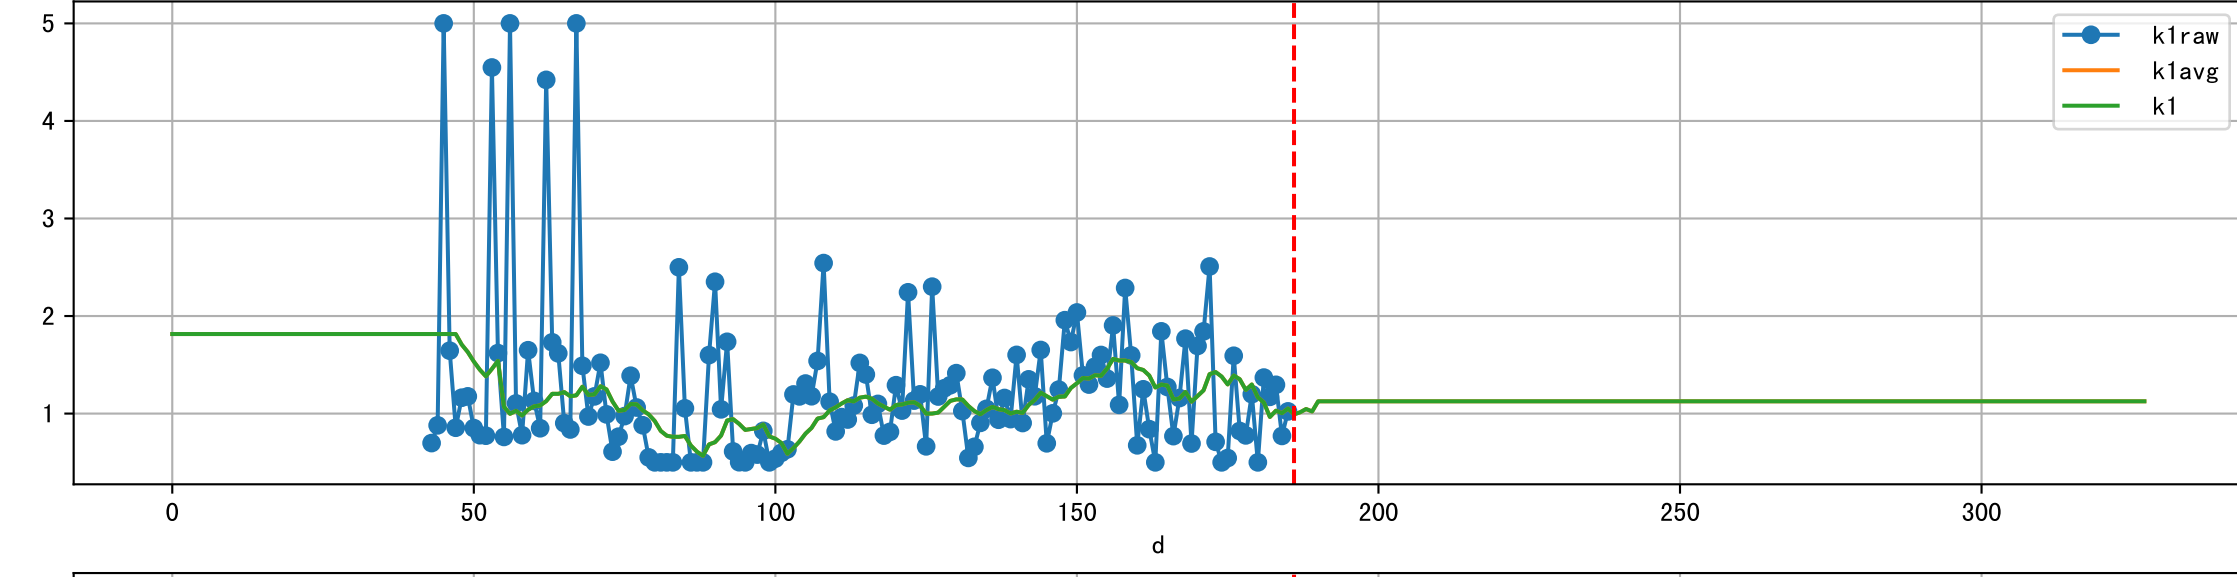

taocraw:-o', 'taocavg', 'taoc'], ['k0raw:-o', 'k0avg', 'k0'], ['k1raw:-o', 'k1avg', 'k1'], ['k2raw:-o', 'k2avg', 'k2'], ['Tblraw:-o', 'Tblavg',

P2-13 D:186 2026-03-10