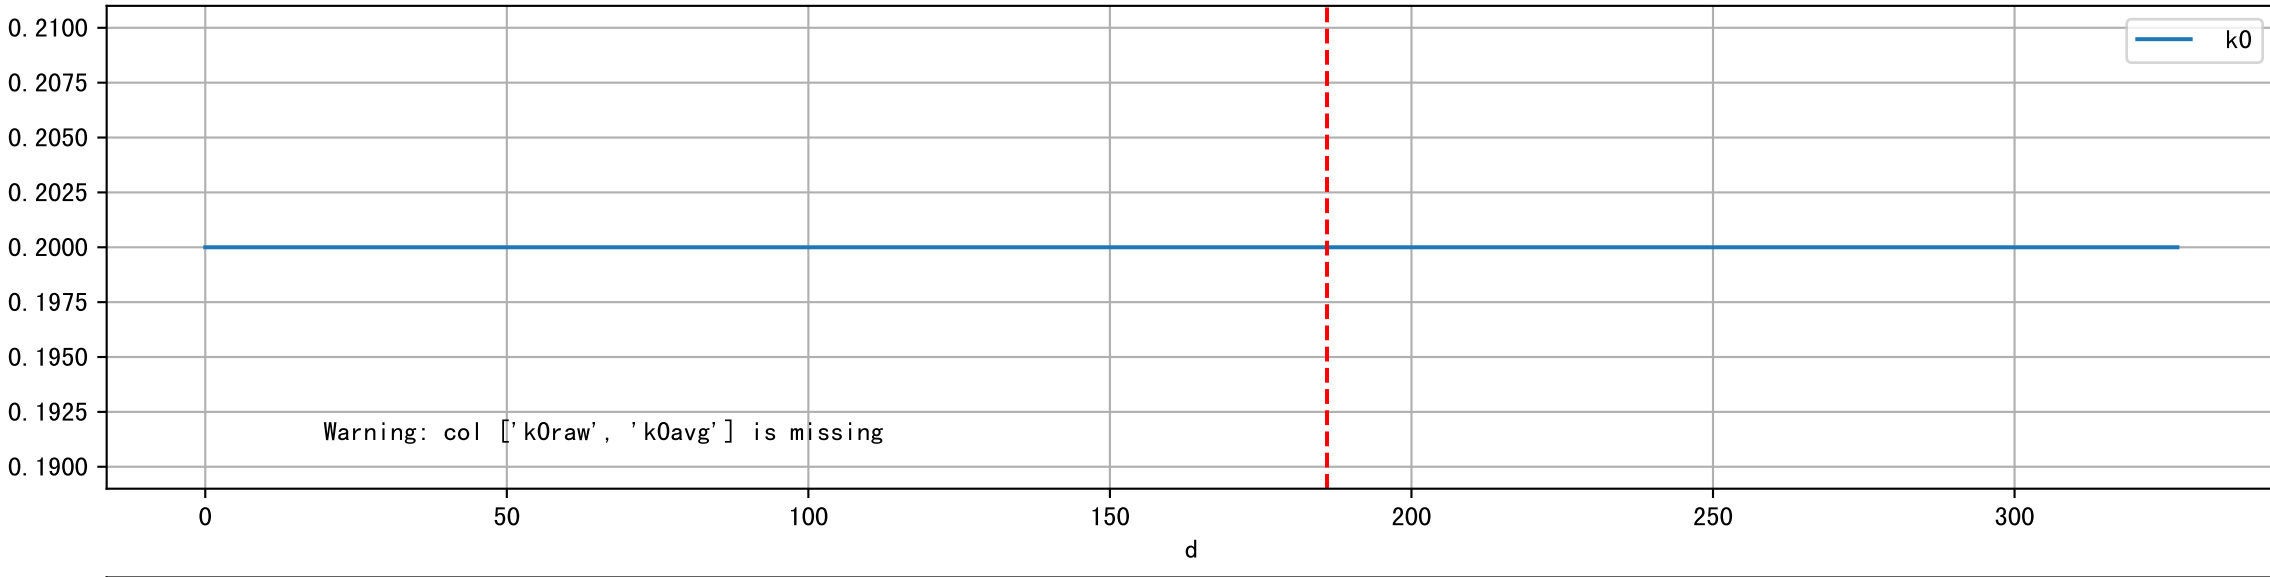

taocraw:-o', 'taocavg', 'taoc'], ['k0raw:-o', 'k0avg', 'k0'], ['k1raw:-o', 'k1avg', 'k1'], ['k2raw:-o', 'k2avg', 'k2'], ['Tblraw:-o', 'Tblavg',

P2-13 D:186 2026-03-10