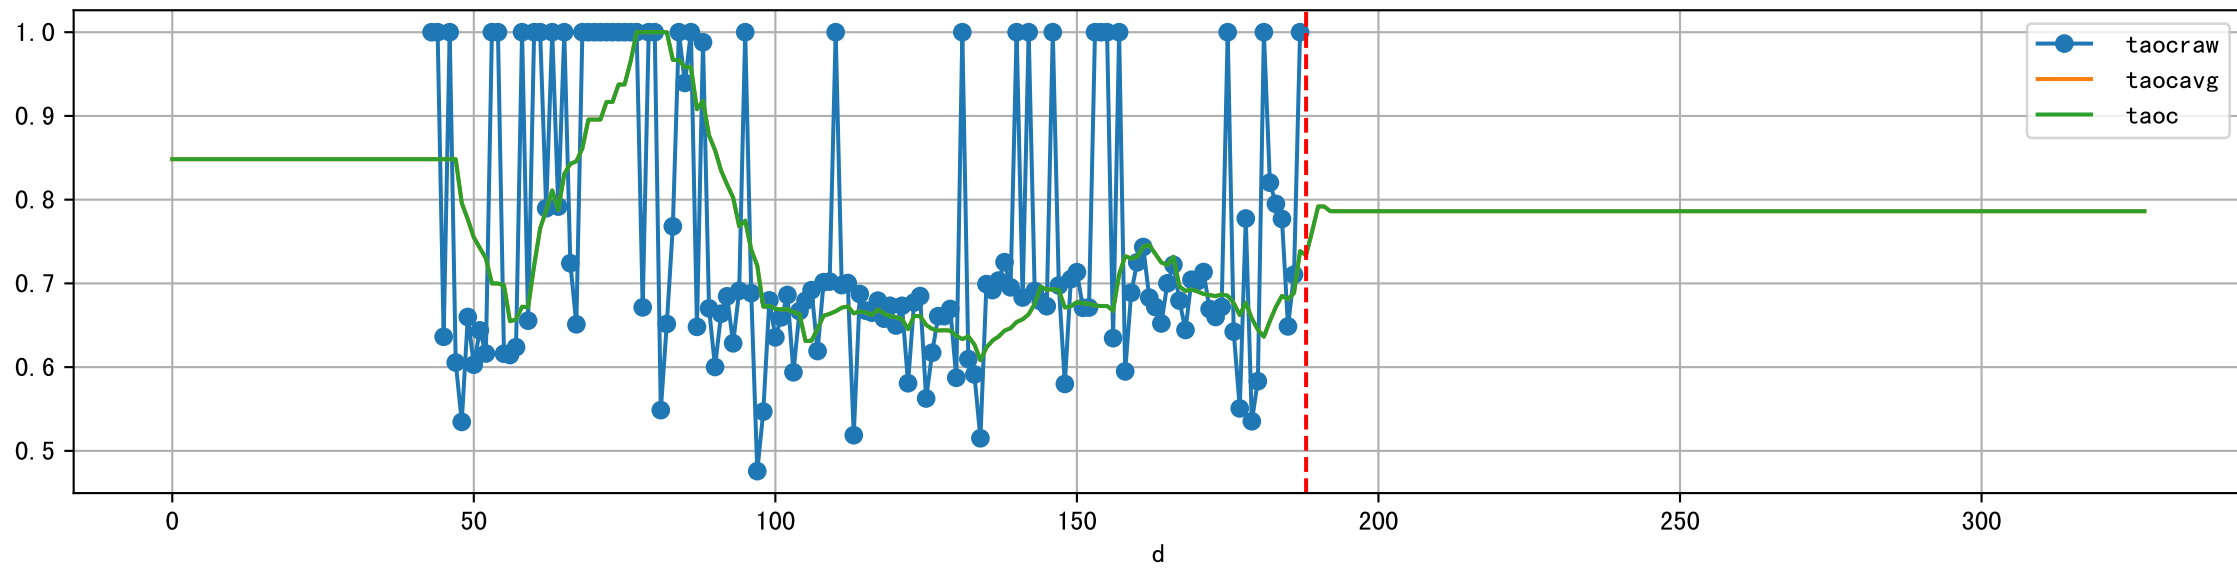

taocraw:-o', 'taocavg', 'taoc'], ['k0raw:-o', 'k0avg', 'k0'], ['k1raw:-o', 'k1avg', 'k1'], ['k2raw:-o', 'k2avg', 'k2'], ['Tblraw:-o', 'Tblavg',

P2-13 D:188 2026-03-12