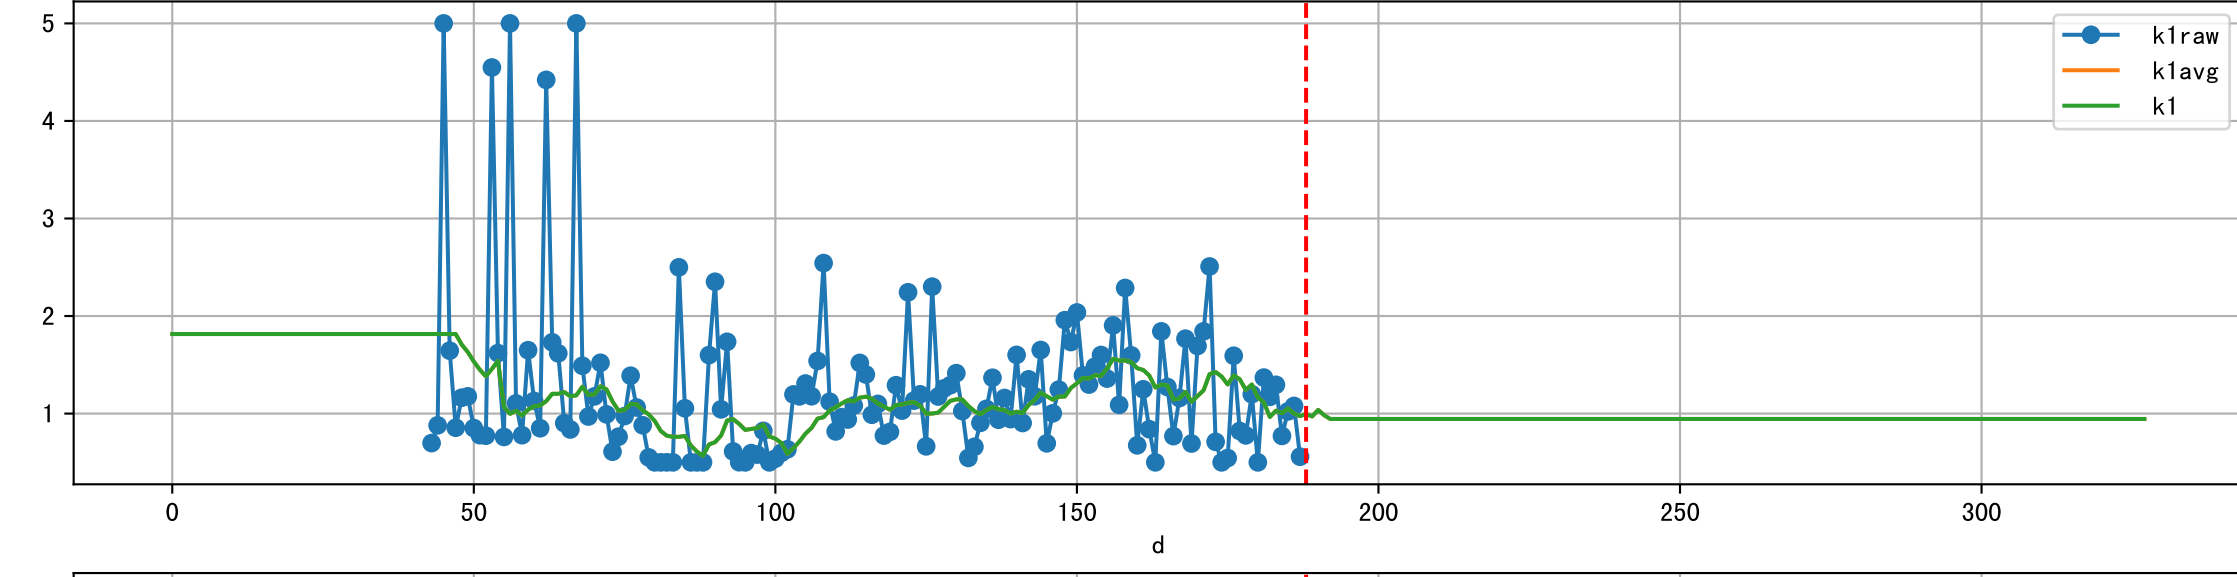

taocraw:-o', 'taocavg', 'taoc'], ['k0raw:-o', 'k0avg', 'k0'], ['k1raw:-o', 'k1avg', 'k1'], ['k2raw:-o', 'k2avg', 'k2'], ['Tblraw:-o', 'Tblavg',

P2-13 D:188 2026-03-12