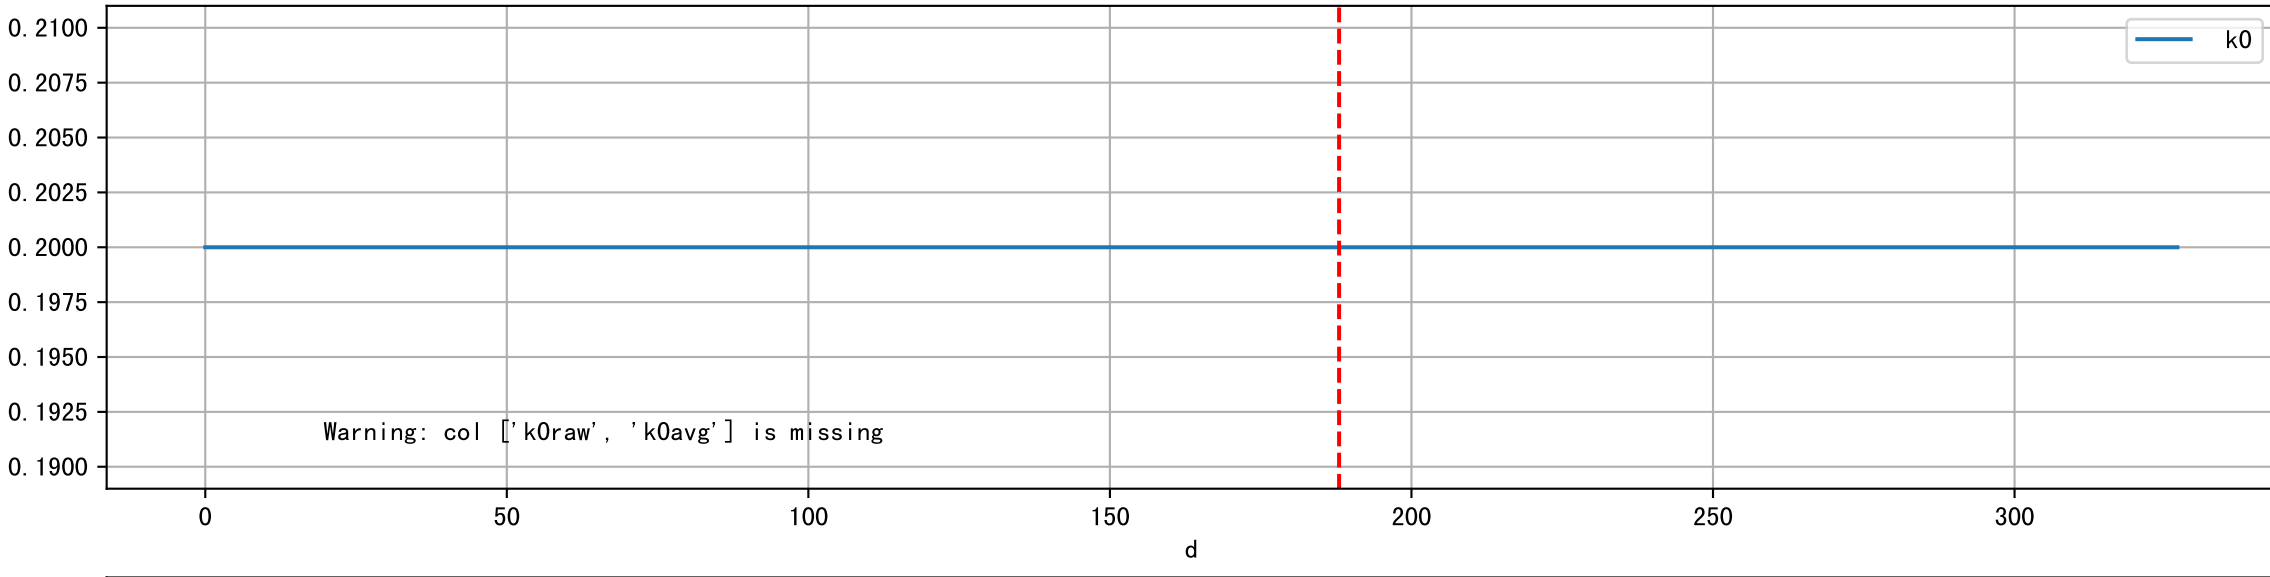

taocraw:-o', 'taocavg', 'taoc'], ['k0raw:-o', 'k0avg', 'k0'], ['k1raw:-o', 'k1avg', 'k1'], ['k2raw:-o', 'k2avg', 'k2'], ['Tblraw:-o', 'Tblavg',

P2-13 D:188 2026-03-12