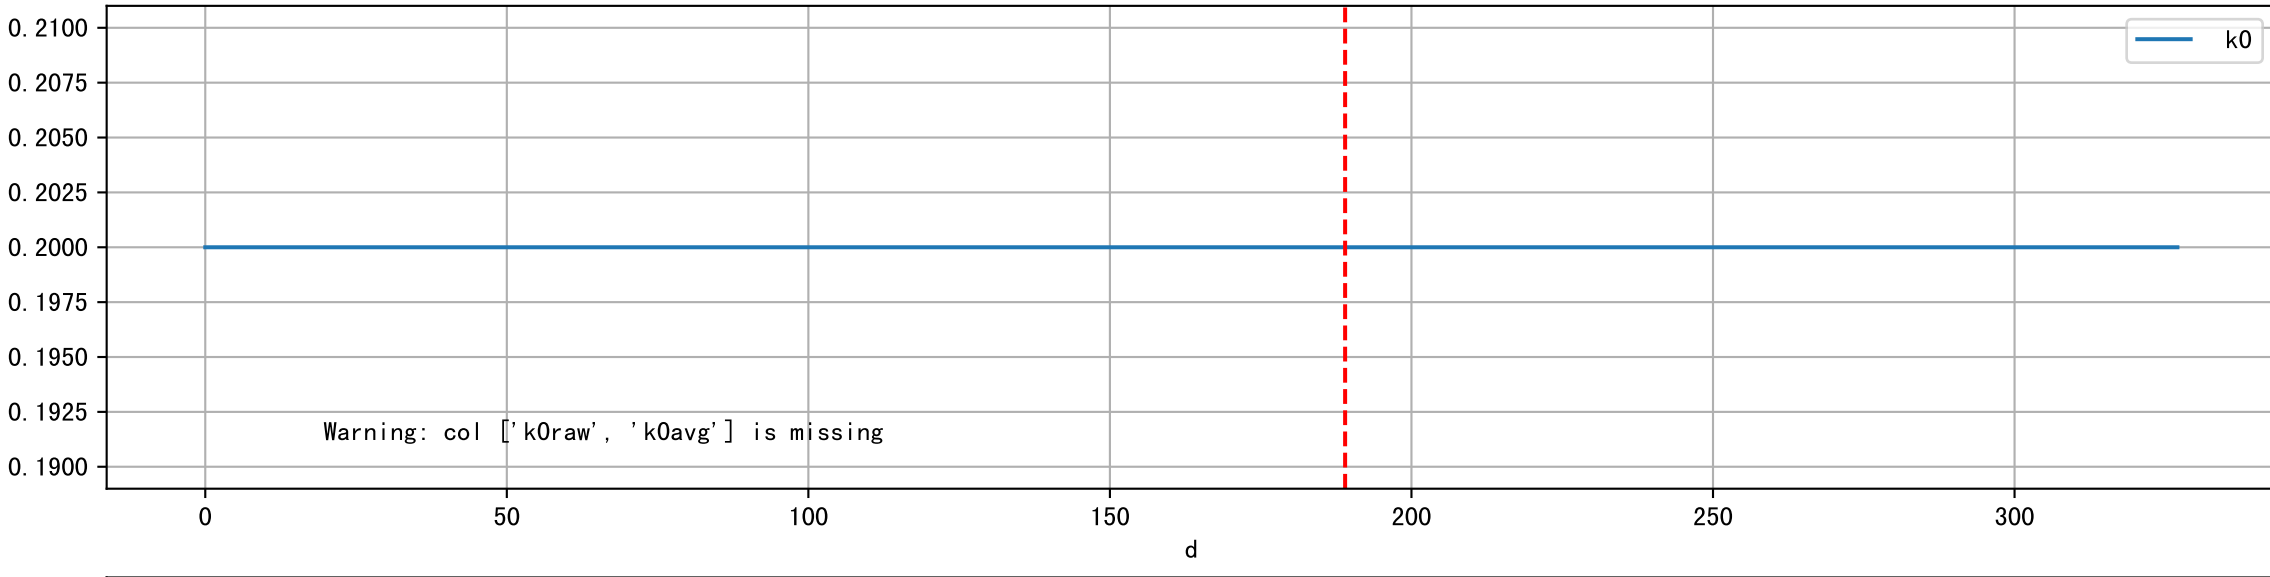

taocraw:-o', 'taocavg', 'taoc'], ['k0raw:-o', 'k0avg', 'k0'], ['k1raw:-o', 'k1avg', 'k1'], ['k2raw:-o', 'k2avg', 'k2'], ['Tblraw:-o', 'Tblavg',

P2-13 D:189 2026-03-13