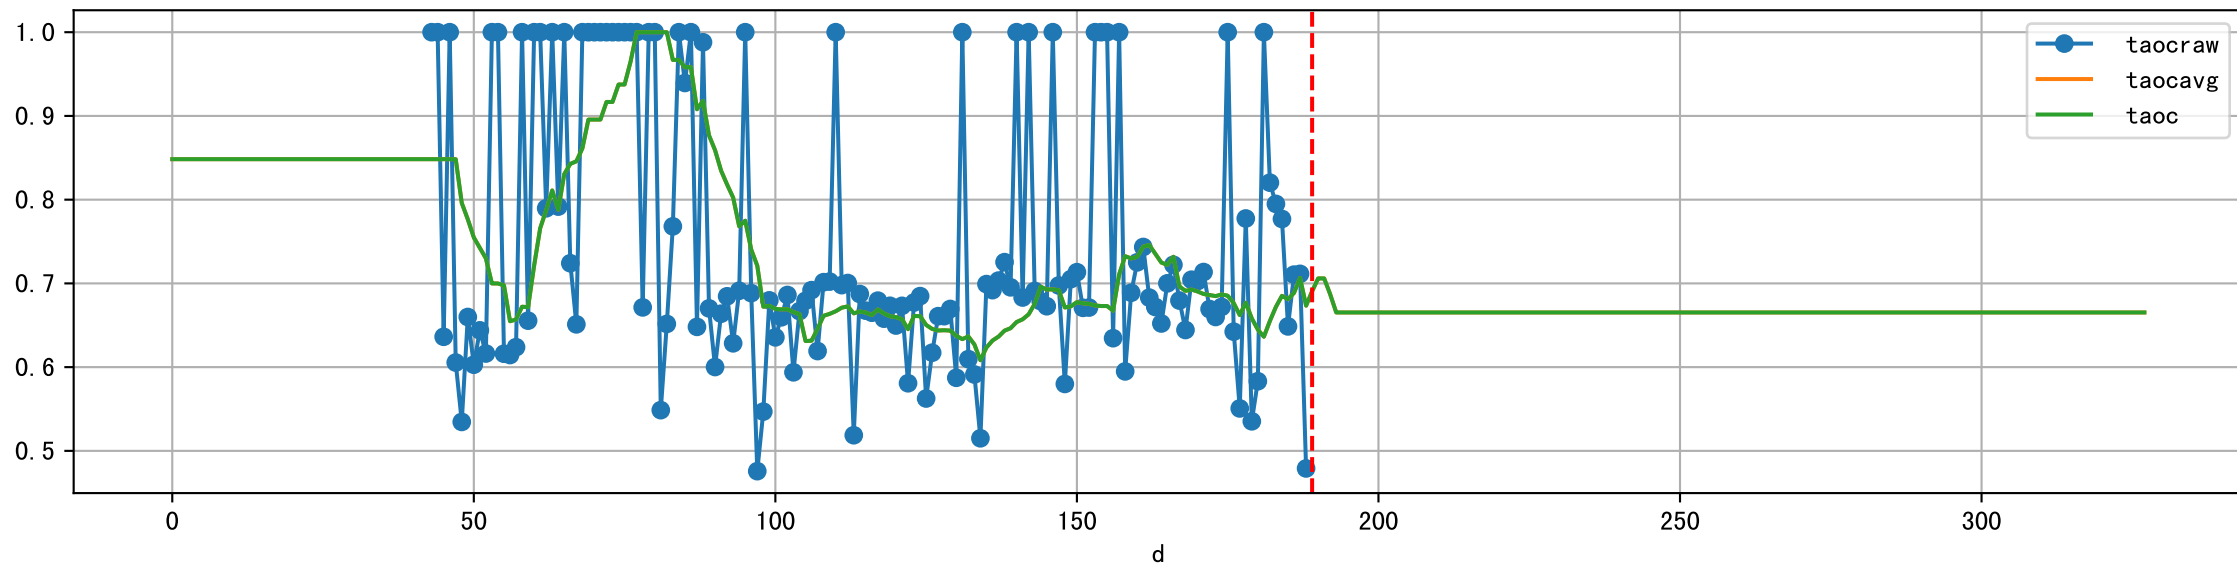

taocraw:-o', 'taocavg', 'taoc'], ['k0raw:-o', 'k0avg', 'k0'], ['k1raw:-o', 'k1avg', 'k1'], ['k2raw:-o', 'k2avg', 'k2'], ['Tblraw:-o', 'Tblavg',

P2-13 D:189 2026-03-13