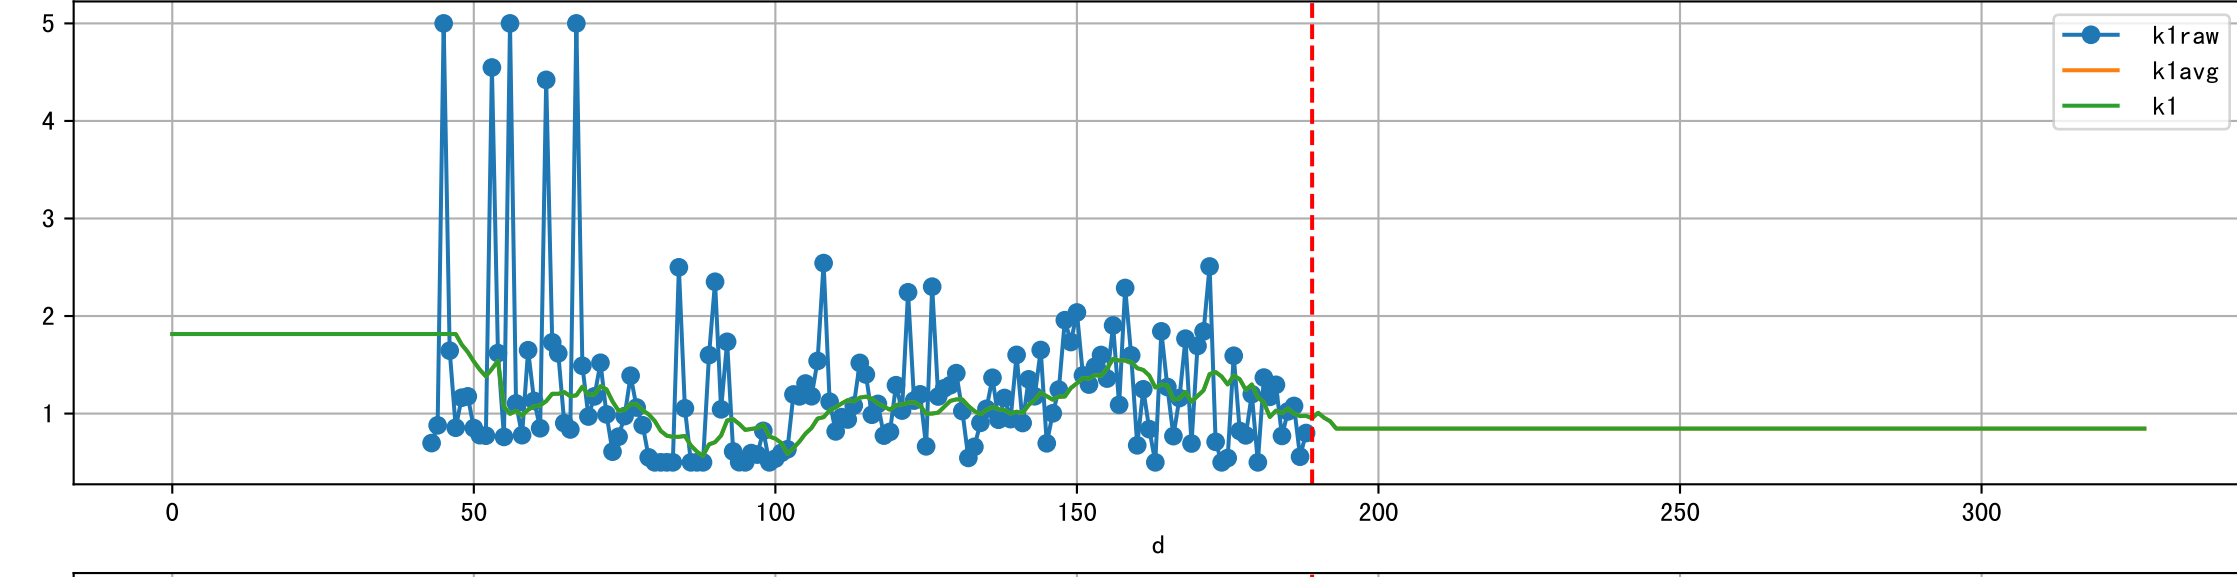

taocraw:-o', 'taocavg', 'taoc'], ['k0raw:-o', 'k0avg', 'k0'], ['k1raw:-o', 'k1avg', 'k1'], ['k2raw:-o', 'k2avg', 'k2'], ['Tblraw:-o', 'Tblavg',

P2-13 D:189 2026-03-13