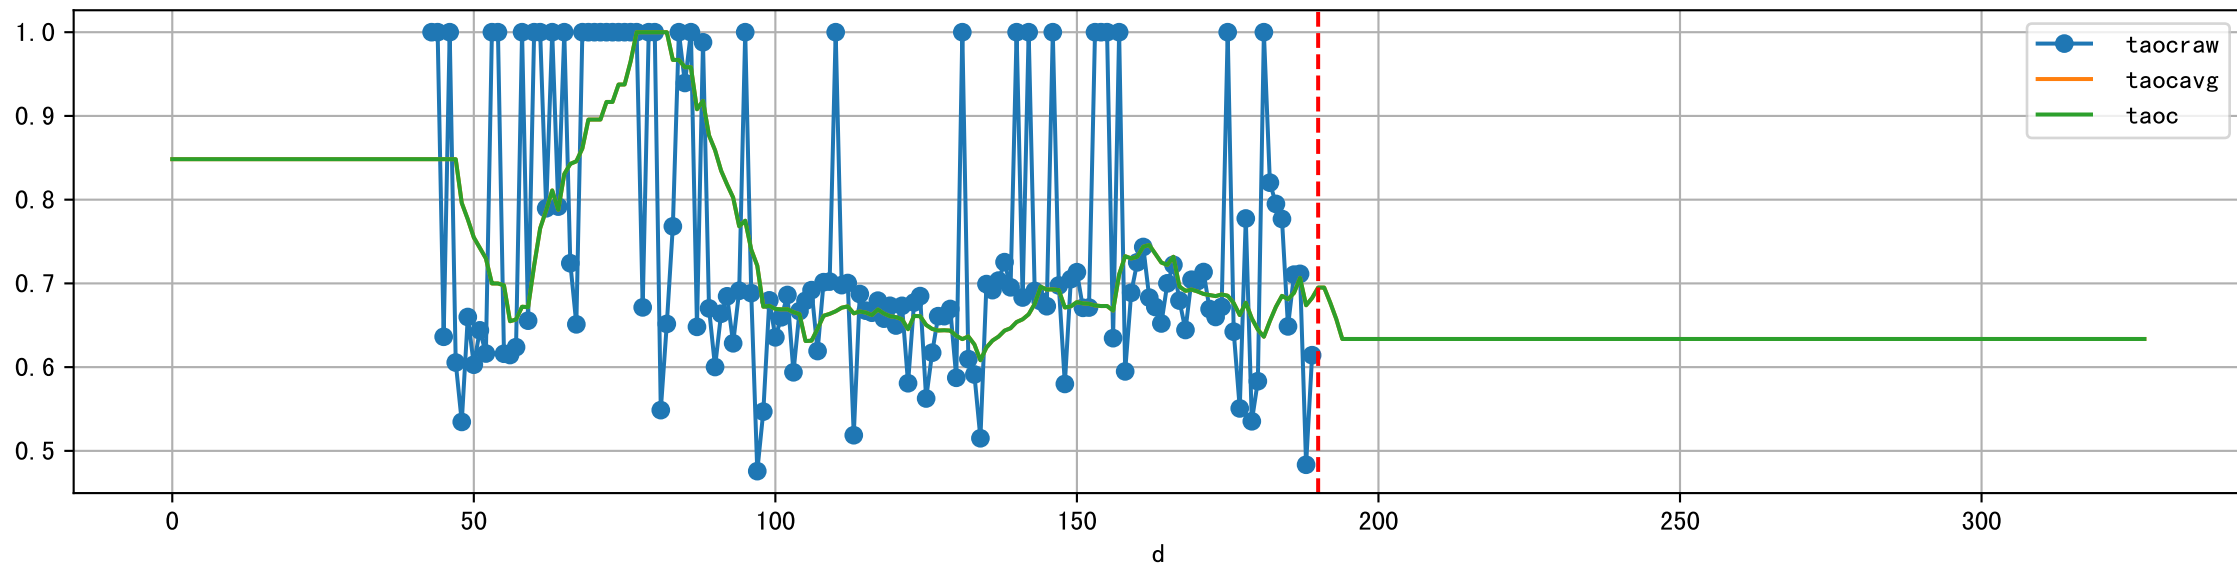

taocraw:-o', 'taocavg', 'taoc'], ['k0raw:-o', 'k0avg', 'k0'], ['k1raw:-o', 'k1avg', 'k1'], ['k2raw:-o', 'k2avg', 'k2'], ['Tblraw:-o', 'Tblavg',

P2-13 D:190 2026-03-14