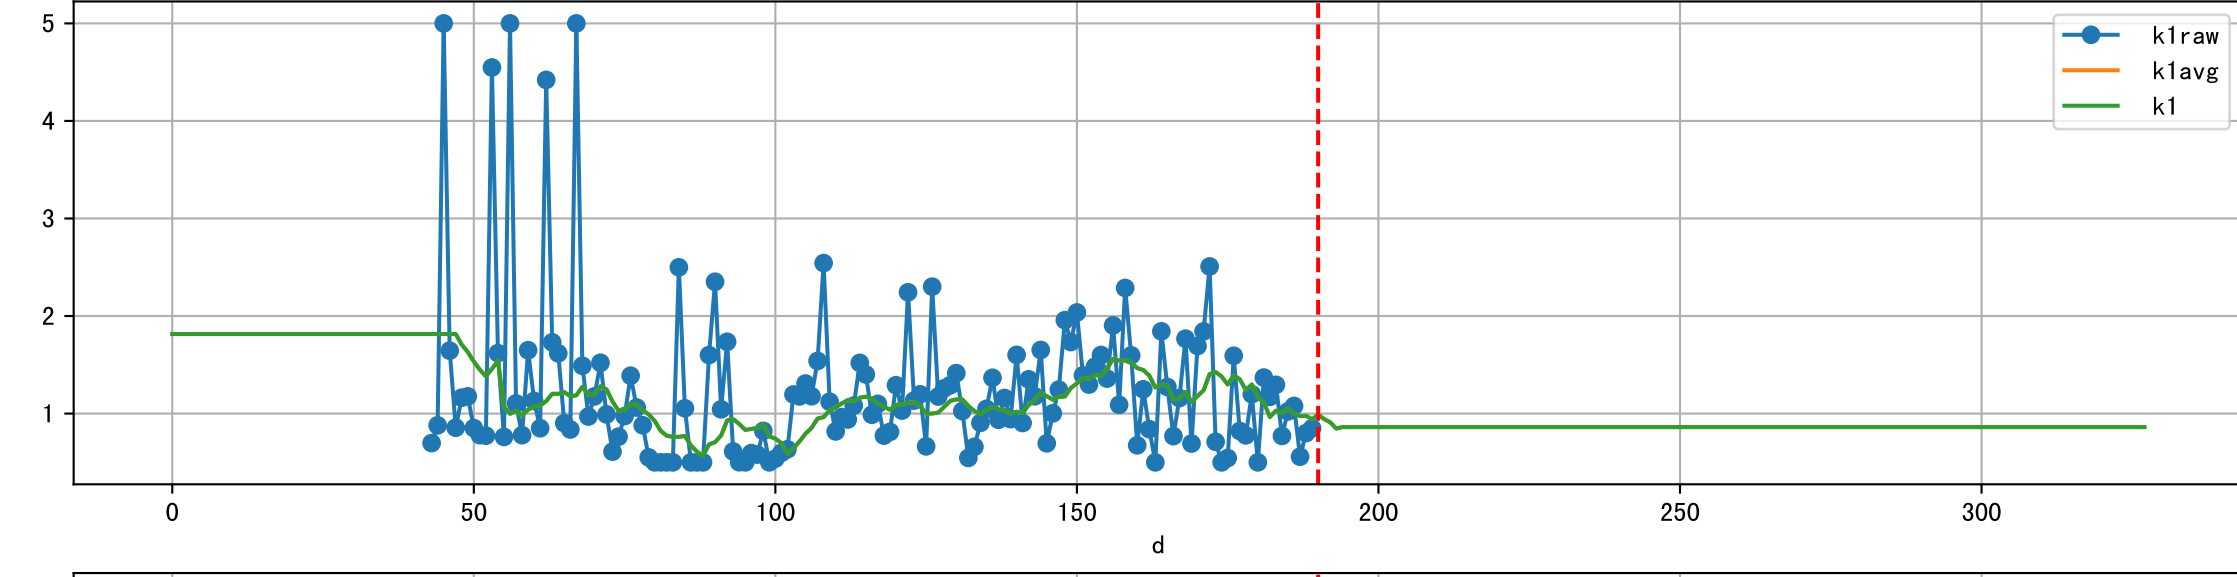

taocraw:-o', 'taocavg', 'taoc'], ['k0raw:-o', 'k0avg', 'k0'], ['k1raw:-o', 'k1avg', 'k1'], ['k2raw:-o', 'k2avg', 'k2'], ['Tblraw:-o', 'Tblavg',

P2-13 D:190 2026-03-14