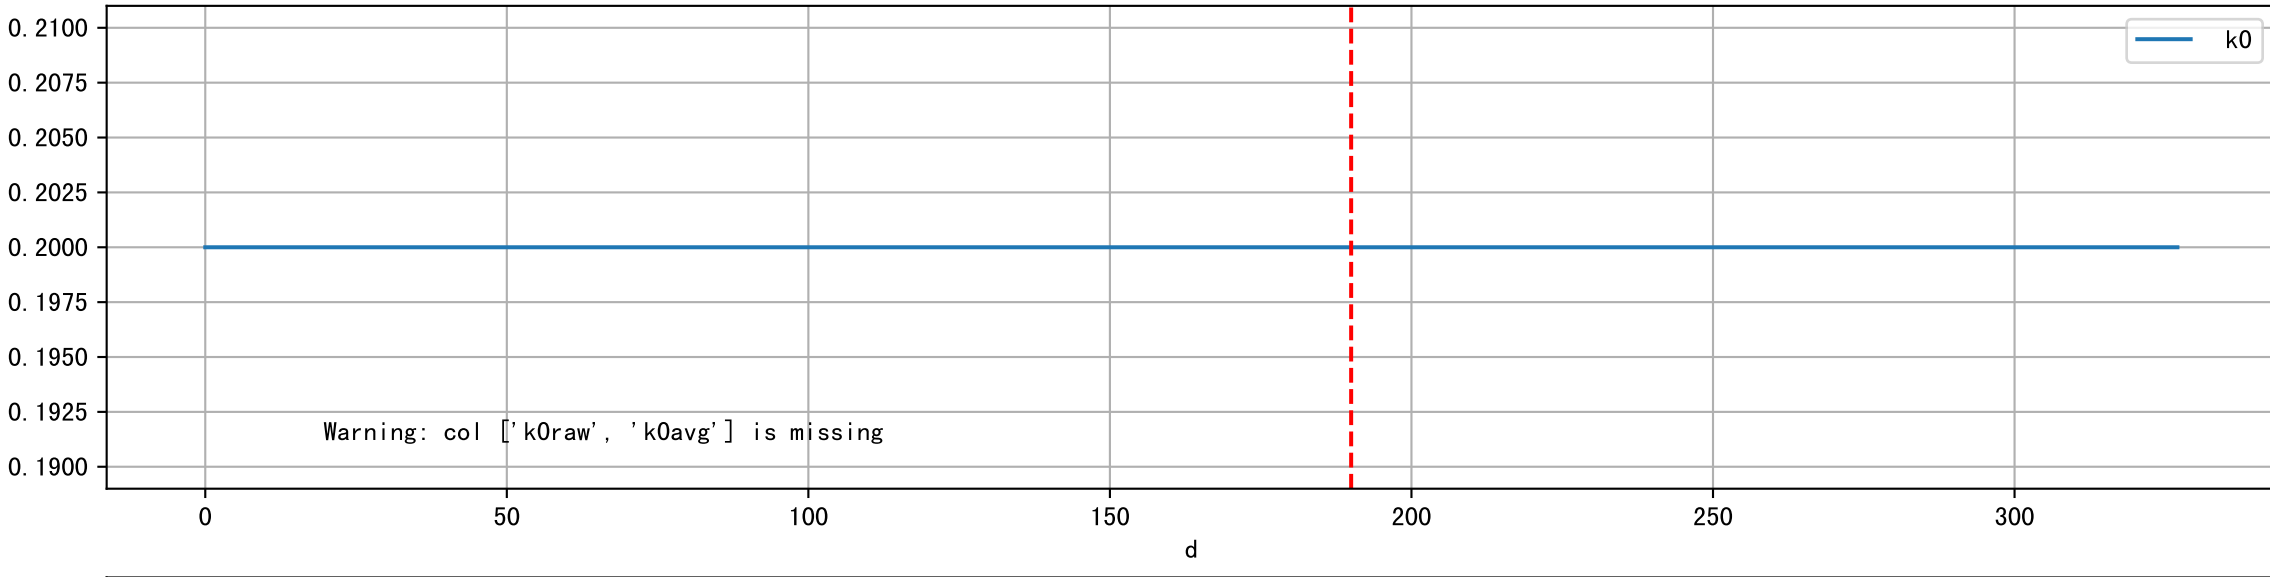

taocraw:-o', 'taocavg', 'taoc'], ['k0raw:-o', 'k0avg', 'k0'], ['k1raw:-o', 'k1avg', 'k1'], ['k2raw:-o', 'k2avg', 'k2'], ['Tblraw:-o', 'Tblavg',

P2-13 D:190 2026-03-14