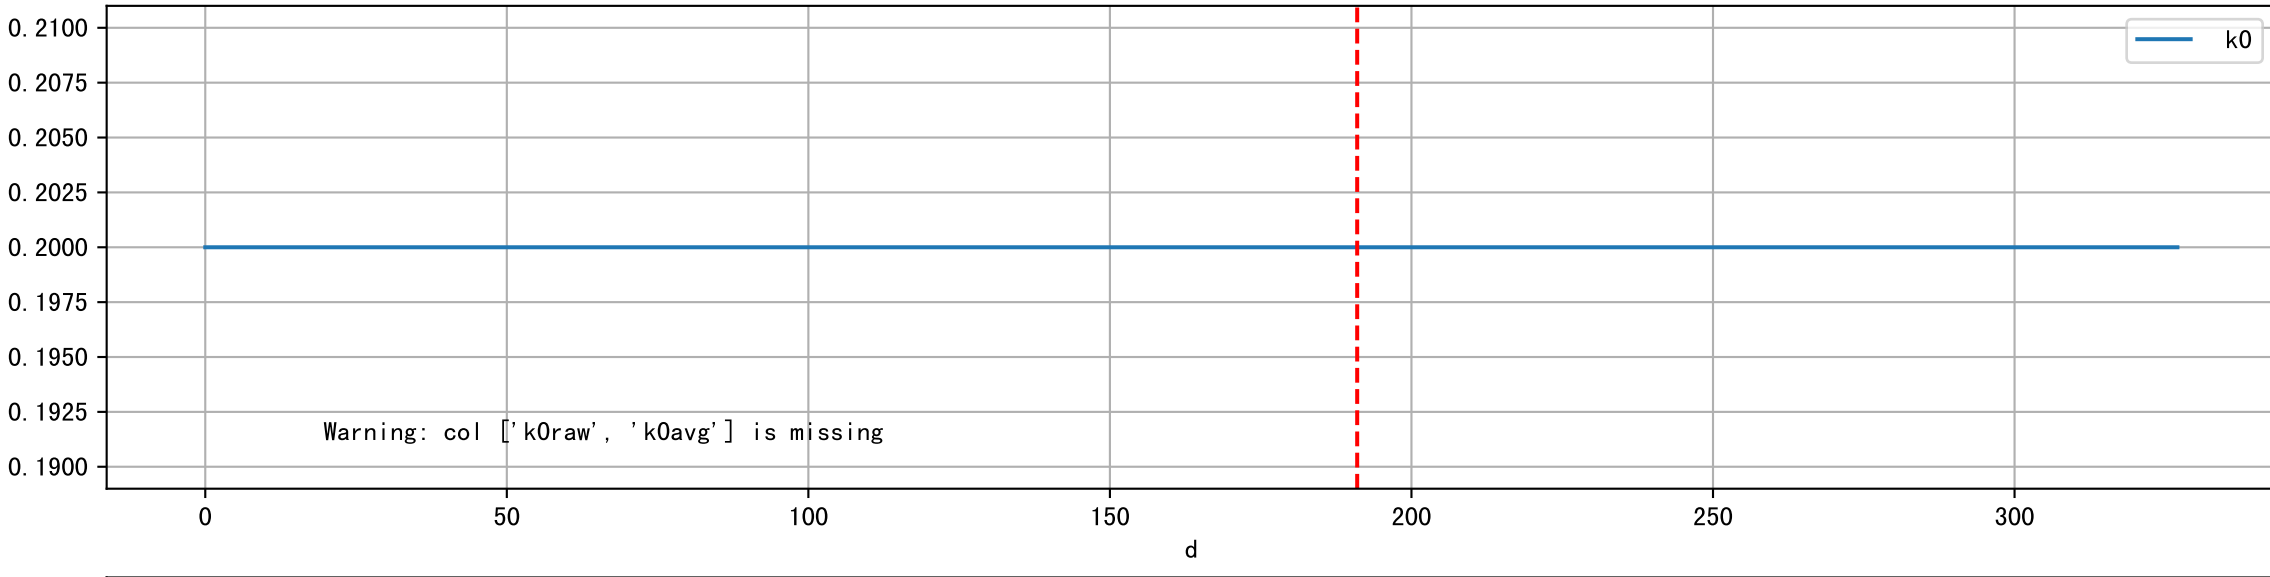

taocraw:-o', 'taocavg', 'taoc'], ['k0raw:-o', 'k0avg', 'k0'], ['k1raw:-o', 'k1avg', 'k1'], ['k2raw:-o', 'k2avg', 'k2'], ['Tblraw:-o', 'Tblavg',

P2-13 D:191 2026-03-15