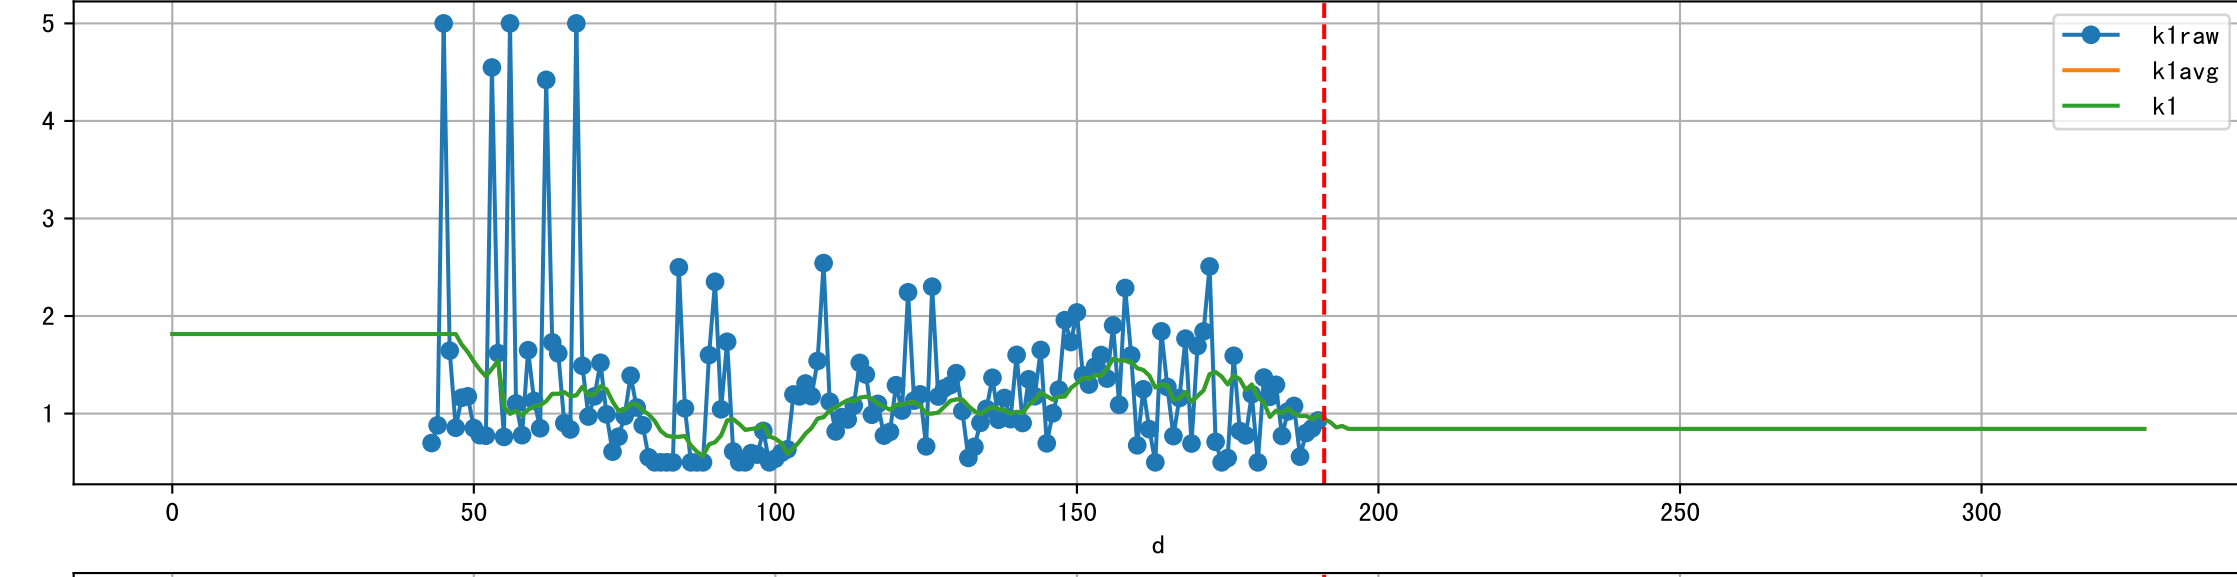

taocraw:-o', 'taocavg', 'taoc'], ['k0raw:-o', 'k0avg', 'k0'], ['k1raw:-o', 'k1avg', 'k1'], ['k2raw:-o', 'k2avg', 'k2'], ['Tblraw:-o', 'Tblavg',

P2-13 D:191 2026-03-15