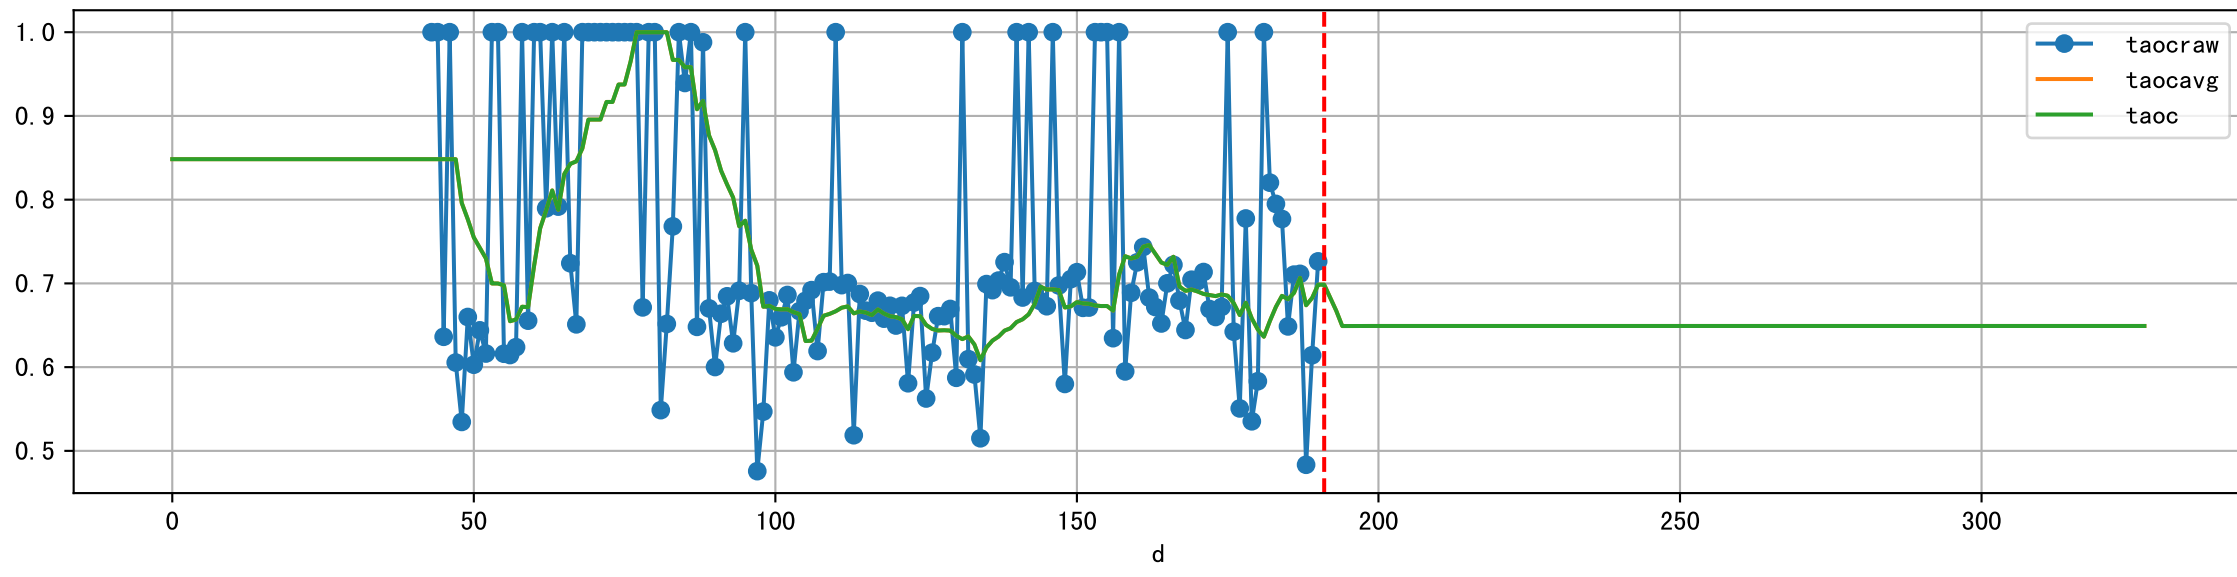

taocraw:-o', 'taocavg', 'taoc'], ['k0raw:-o', 'k0avg', 'k0'], ['k1raw:-o', 'k1avg', 'k1'], ['k2raw:-o', 'k2avg', 'k2'], ['Tblraw:-o', 'Tblavg',

P2-13 D:191 2026-03-15